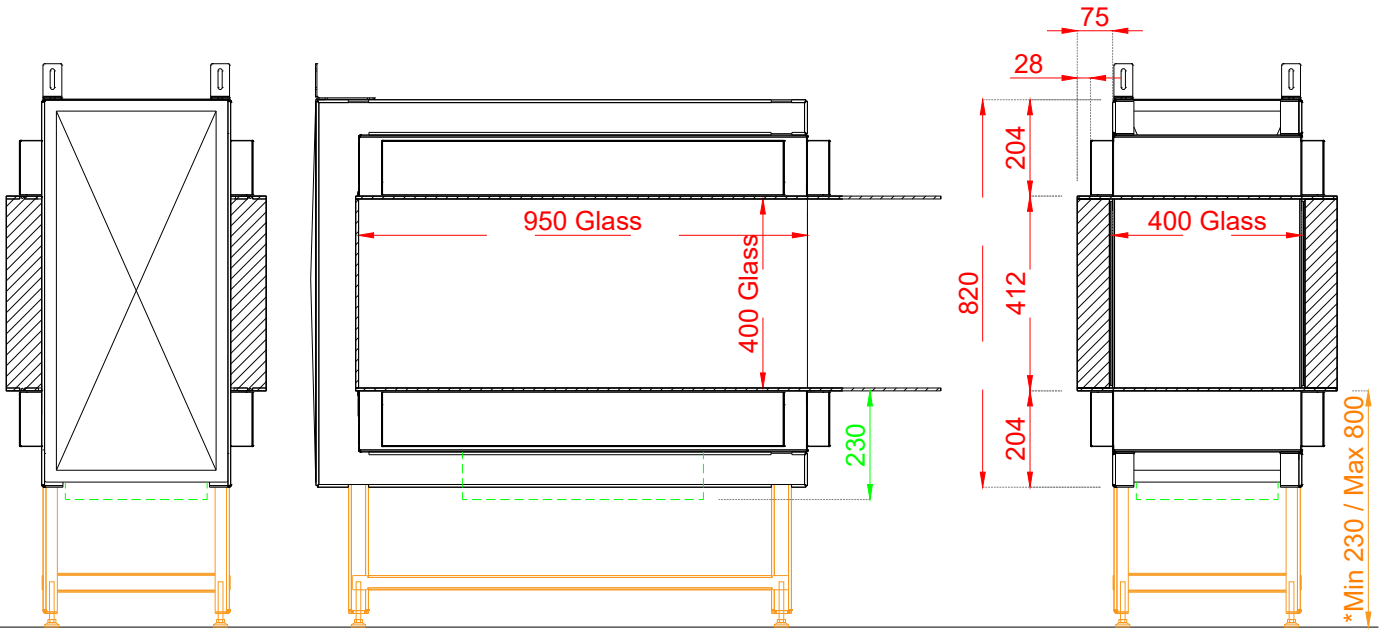

Optional:  
 \*Adjustable feet 500  
 \*Adjustable feet 800

NAME:  
 ROOM DIVIDER 95-40

TYPE:  
 Elu-W

DATE:  
 27/12/2024

SCALE:  
 1:16

PAPER:  
 A4

élu-fire

Doornhoek 3766, 5465 TA Veghel  
 The Netherlands  
 info@elu-fire.nl  
 www.elu-fire.nl

Optional:  
 \*Adjustable feet 500  
 \*Adjustable feet 800

NAME:  
 ROOM DIVIDER 95-40 - FRAME 10CM

TYPE:  
 Elu-W

DATE:  
 27/12/2024

SCALE:  
 1:16

PAPER:  
 A4

élu-fire

Doornhoek 3766, 5465 TA Veghel  
 The Netherlands  
 info@elu-fire.nl  
 www.elu-fire.nl

Optional:  
 \*Adjustable feet 500  
 \*Adjustable feet 800

NAME:  
 ROOM DIVIDER 95-40 - ROUNDED FRAME

TYPE:  
 Elu-W

DATE:  
 27/12/2024

SCALE:  
 1:16

PAPER:  
 A4

élu-fire

Doornhoek 3766, 5465 TA Veghel  
 The Netherlands  
 info@elu-fire.nl  
 www.elu-fire.nl

Optional:  
 \*Adjustable feet 500  
 \*Adjustable feet 800

NAME:  
 ROOM DIVIDER 95-40 - FRAME 7CM CIRCLE

TYPE:  
 Elu-W

DATE:  
 27/12/2024

SCALE:  
 1:16

PAPER:  
 A4

élu-fire

Doornhoek 3766, 5465 TA Veghel  
 The Netherlands  
 info@elu-fire.nl  
 www.elu-fire.nl