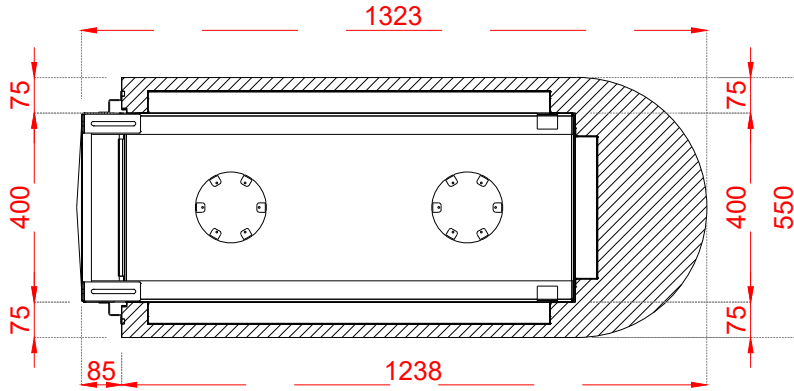

Optional:  
 \*Adjustable feet 500  
 \*Adjustable feet 800

NAME:  
 ROOM DIVIDER 95-40

TYPE:  
 Elu-W

DATE:  
 27/12/2024

SCALE:  
 1:16

PAPER:  
 A4

élu-fire

Doornhoek 3766, 5465 TA Veghel  
 The Netherlands  
 info@elu-fire.nl  
 www.elu-fire.nl

Optional:  
 \*Adjustable feet 500  
 \*Adjustable feet 800

NAME:  
 ROOM DIVIDER 95-40 - FRAME 10CM

TYPE:  
 Elu-W

DATE:  
 27/12/2024

SCALE:  
 1:16

PAPER:  
 A4

élu-fire

Doornhoek 3766, 5465 TA Veghel  
 The Netherlands  
 info@elu-fire.nl  
 www.elu-fire.nl

Optional:  
 \*Adjustable feet 500  
 \*Adjustable feet 800

NAME:  
 ROOM DIVIDER 95-40 - ROUNDED FRAME

TYPE:  
 Elu-W

DATE:  
 27/12/2024

SCALE:  
 1:16

PAPER:  
 A4

élu-fire

Doornhoek 3766, 5465 TA Veghel  
 The Netherlands  
 info@elu-fire.nl  
 www.elu-fire.nl

Optional:  
 \*Adjustable feet 500  
 \*Adjustable feet 800

NAME:  
 ROOM DIVIDER 95-40 - FRAME 7CM CIRCLE

TYPE:  
 Elu-W

DATE:  
 27/12/2024

SCALE:  
 1:16

PAPER:  
 A4

élu-fire

Doornhoek 3766, 5465 TA Veghel  
 The Netherlands  
 info@elu-fire.nl  
 www.elu-fire.nl