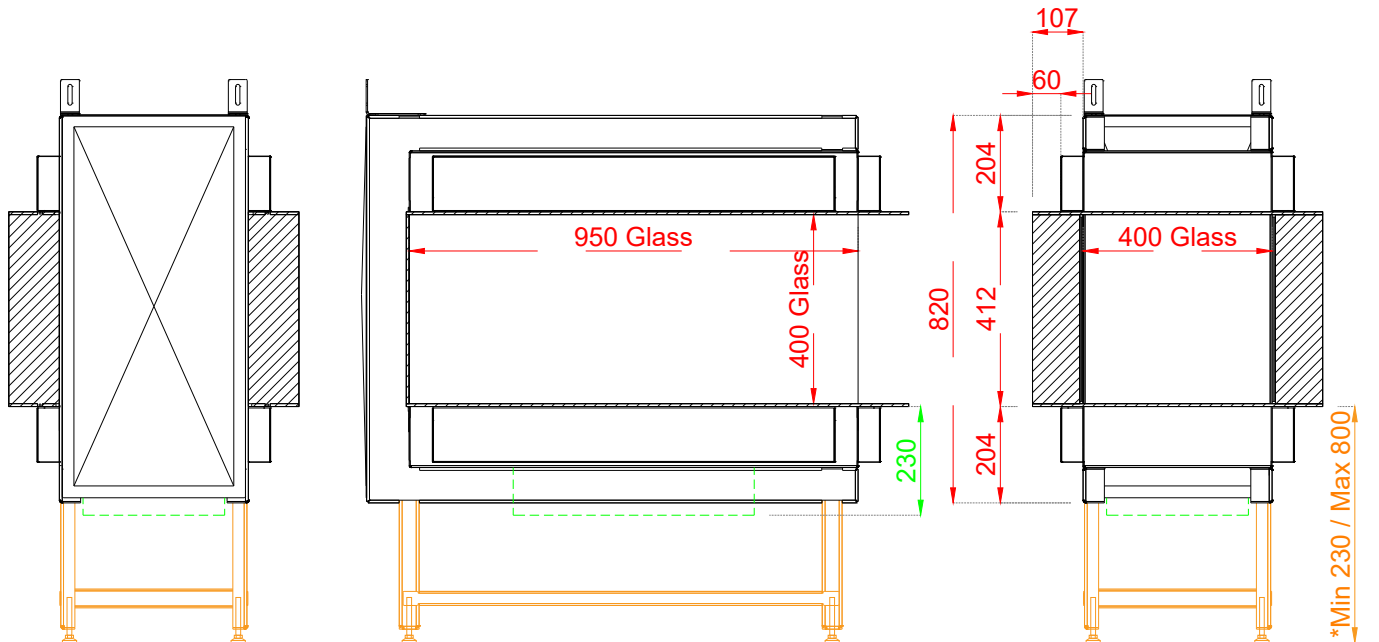

Optional:  
 \*Adjustable feet 500  
 \*Adjustable feet 800

NAME:  
 ROOM DIVIDER 95-40

TYPE:  
 Elu-W

DATE:  
 27/12/2024

SCALE:  
 1:16

PAPER:  
 A4

élu-fire

Doornhoek 3766, 5465 TA Veghel  
 The Netherlands  
 info@elu-fire.nl  
 www.elu-fire.nl

Optional:  
 \*Adjustable feet 500  
 \*Adjustable feet 800

NAME:  
 ROOM DIVIDER 95-40 - FRAME 10CM

TYPE:  
 Elu-W

DATE:  
 27/12/2024

SCALE:  
 1:16

PAPER:  
 A4

élu-fire

Doornhoek 3766, 5465 TA Veghel  
 The Netherlands  
 info@elu-fire.nl  
 www.elu-fire.nl

Optional:  
 \*Adjustable feet 500  
 \*Adjustable feet 800

NAME:  
 ROOM DIVIDER 95-40 - ROUNDED FRAME

TYPE:  
 Elu-W

DATE:  
 27/12/2024

SCALE:  
 1:16

PAPER:  
 A4

élu-fire

Doornhoek 3766, 5465 TA Veghel  
 The Netherlands  
 info@elu-fire.nl  
 www.elu-fire.nl

Optional:  
 \*Adjustable feet 500  
 \*Adjustable feet 800

NAME:  
 ROOM DIVIDER 95-40 - FRAME 7CM CIRCLE

TYPE:  
 Elu-W

DATE:  
 27/12/2024

SCALE:  
 1:16

PAPER:  
 A4

élu-fire

Doornhoek 3766, 5465 TA Veghel  
 The Netherlands  
 info@elu-fire.nl  
 www.elu-fire.nl