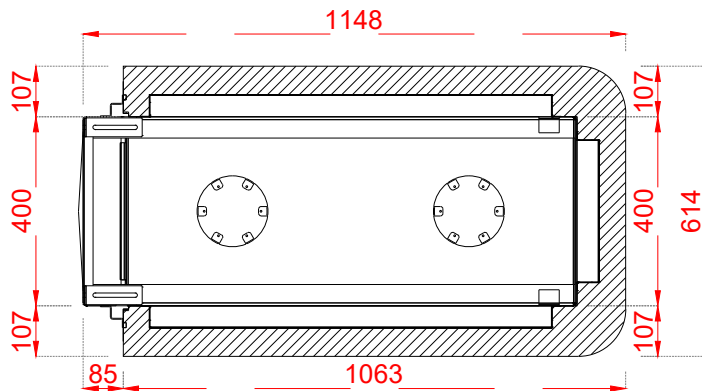

Optional:  
 \*Adjustable feet 500  
 \*Adjustable feet 800

NAME:  
 ROOM DIVIDER 95-40

TYPE:  
 Elu-W

DATE:  
 27/12/2024

SCALE:  
 1:16

PAPER:  
 A4

élu-fire

Doornhoek 3766, 5465 TA Veghel  
 The Netherlands  
 info@elu-fire.nl  
 www.elu-fire.nl

Optional:  
 \*Adjustable feet 500  
 \*Adjustable feet 800

NAME:  
 ROOM DIVIDER 95-40 - FRAME 10CM

TYPE:  
 Elu-W

DATE:  
 27/12/2024

SCALE:  
 1:16

PAPER:  
 A4

élu-fire

Doornhoek 3766, 5465 TA Veghel  
 The Netherlands  
 info@elu-fire.nl  
 www.elu-fire.nl

Optional:  
 \*Adjustable feet 500  
 \*Adjustable feet 800

NAME:  
 ROOM DIVIDER 95-40 - ROUNDED FRAME

TYPE:  
 Elu-W

DATE:  
 27/12/2024

SCALE:  
 1:16

PAPER:  
 A4

élu-fire

Doornhoek 3766, 5465 TA Veghel  
 The Netherlands  
 info@elu-fire.nl  
 www.elu-fire.nl

Optional:  
 \*Adjustable feet 500  
 \*Adjustable feet 800

NAME:  
 ROOM DIVIDER 95-40 - FRAME 7CM CIRCLE

TYPE:  
 Elu-W

DATE:  
 27/12/2024

SCALE:  
 1:16

PAPER:  
 A4

élu-fire

Doornhoek 3766, 5465 TA Veghel  
 The Netherlands  
 info@elu-fire.nl  
 www.elu-fire.nl