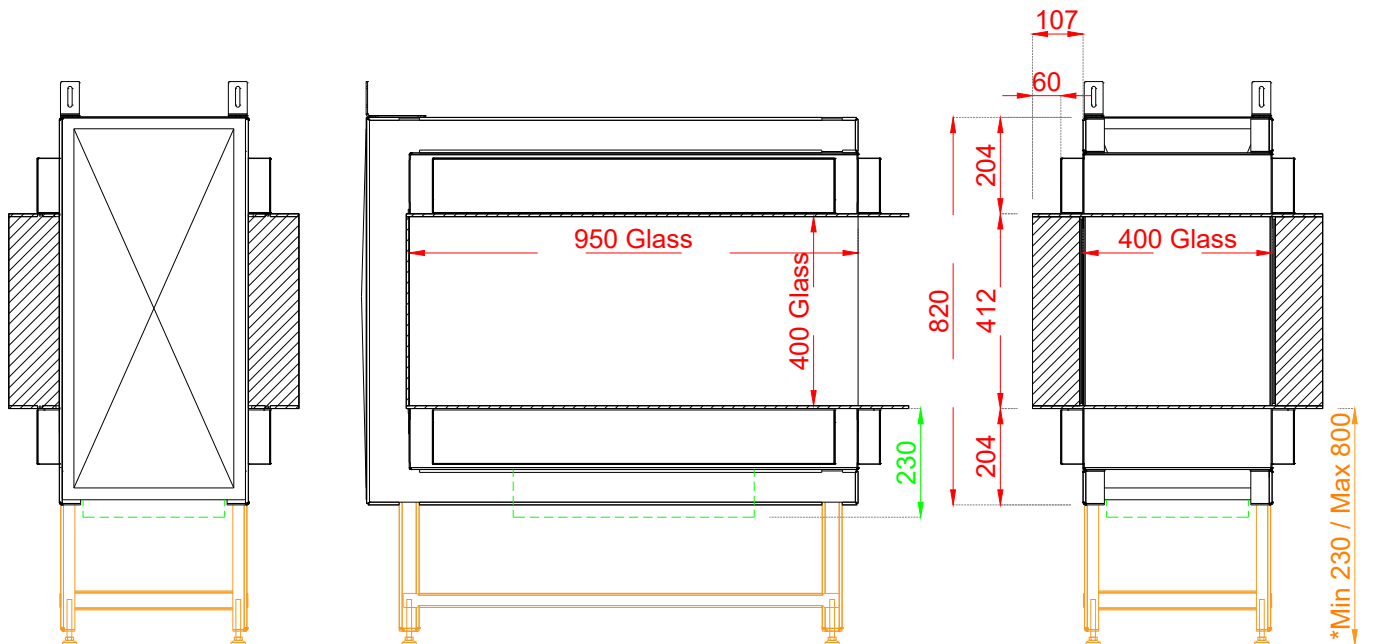

Optional:  
 \*Adjustable feet 500  
 \*Adjustable feet 800

NAME:  
 ROOM DIVIDER 95-40

TYPE:  
 Elu-W

DATE:  
 27/12/2024

SCALE:  
 1:16

PAPER:  
 A4

élu-fire

Doornhoek 3766, 5465 TA Veghel  
 The Netherlands  
 info@elu-fire.nl  
 www.elu-fire.nl

Optional:  
 \*Adjustable feet 500  
 \*Adjustable feet 800

NAME:  
 ROOM DIVIDER 95-40 - FRAME 10CM

TYPE:  
 Elu-W

DATE:  
 27/12/2024

SCALE:  
 1:16

PAPER:  
 A4

élu-fire

Doornhoek 3766, 5465 TA Veghel  
 The Netherlands  
 info@elu-fire.nl  
 www.elu-fire.nl

Optional:  
 \*Adjustable feet 500  
 \*Adjustable feet 800

NAME:  
 ROOM DIVIDER 95-40 - ROUNDED FRAME

TYPE:  
 Elu-W

DATE:  
 27/12/2024

SCALE:  
 1:16

PAPER:  
 A4

élu-fire

Doornhoek 3766, 5465 TA Veghel  
 The Netherlands  
 info@elu-fire.nl  
 www.elu-fire.nl

Optional:  
 \*Adjustable feet 500  
 \*Adjustable feet 800

NAME:  
 ROOM DIVIDER 95-40 - FRAME 7CM CIRCLE

TYPE:  
 Elu-W

DATE:  
 27/12/2024

SCALE:  
 1:16

PAPER:  
 A4

élu-fire

Doornhoek 3766, 5465 TA Veghel  
 The Netherlands  
 info@elu-fire.nl  
 www.elu-fire.nl