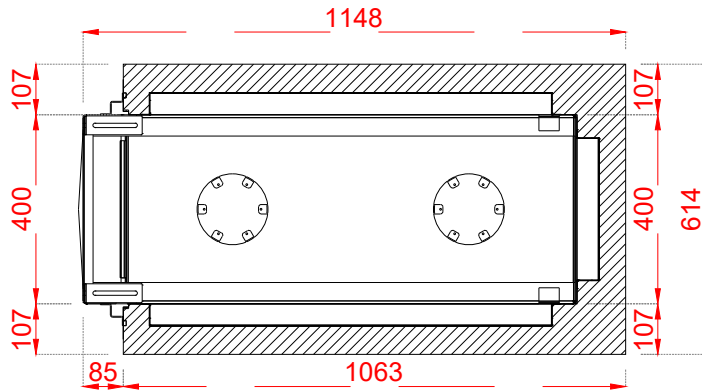

Optional:  
 \*Adjustable feet 500  
 \*Adjustable feet 800

NAME:  
 ROOM DIVIDER 95-40

TYPE:  
 Elu-W

DATE:  
 27/12/2024

SCALE:  
 1:16

PAPER:  
 A4

élu-fire

Doornhoek 3766, 5465 TA Veghel  
 The Netherlands  
 info@elu-fire.nl  
 www.elu-fire.nl

Optional:  
 \*Adjustable feet 500  
 \*Adjustable feet 800

NAME:  
 ROOM DIVIDER 95-40 - FRAME 10CM

TYPE:  
 Elu-W

DATE:  
 27/12/2024

SCALE:  
 1:16

PAPER:  
 A4

élu-fire

Doornhoek 3766, 5465 TA Veghel  
 The Netherlands  
 info@elu-fire.nl  
 www.elu-fire.nl

Optional:  
 \*Adjustable feet 500  
 \*Adjustable feet 800

NAME:  
 ROOM DIVIDER 95-40 - ROUNDED FRAME

TYPE:  
 Elu-W

DATE:  
 27/12/2024

SCALE:  
 1:16

PAPER:  
 A4

élu-fire

Doornhoek 3766, 5465 TA Veghel  
 The Netherlands  
 info@elu-fire.nl  
 www.elu-fire.nl

Optional:  
 \*Adjustable feet 500  
 \*Adjustable feet 800

NAME:  
 ROOM DIVIDER 95-40 - FRAME 7CM CIRCLE

TYPE:  
 Elu-W

DATE:  
 27/12/2024

SCALE:  
 1:16

PAPER:  
 A4

élu-fire

Doornhoek 3766, 5465 TA Veghel  
 The Netherlands  
 info@elu-fire.nl  
 www.elu-fire.nl