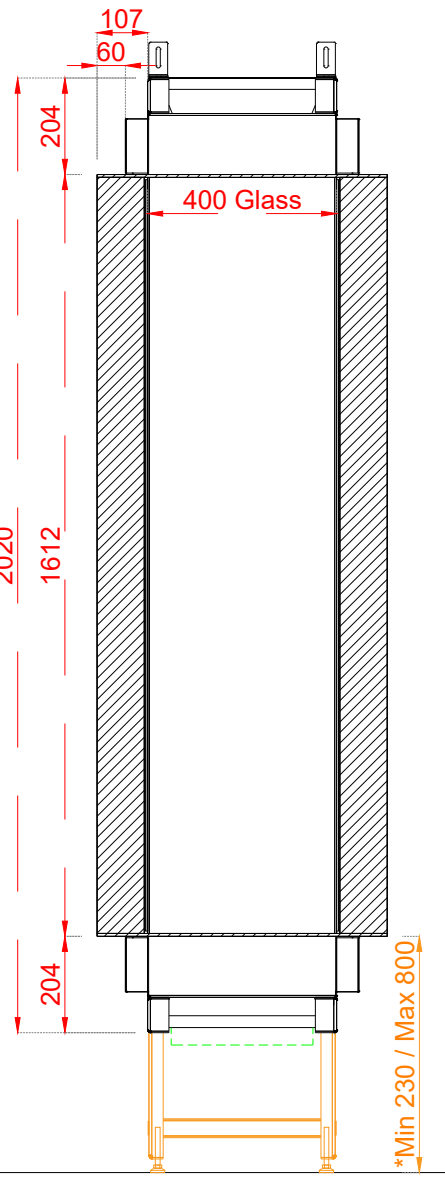

NAME:  
ROOM DIVIDER 75-160

TYPE:  
Elu-W

DATE:  
27/12/2024

SCALE:  
1:16

PAPER:  
A4

élu-fire

Doornhoek 3766, 5465 TA Veghel  
The Netherlands  
info@elu-fire.nl  
www.elu-fire.nl

Optional:  
 \*Adjustable feet 500  
 \*Adjustable feet 800

NAME: ROOM DIVIDER 75-160 - FRAME 10CM	
TYPE: Elu-W	DATE: 27/12/2024
SCALE: 1:16	PAPER: A4

**élu-fire**  
 Doornhoek 3766, 5465 TA Veghel  
 The Netherlands  
 info@elu-fire.nl  
 www.elu-fire.nl

Optional:  
 \*Adjustable feet 500  
 \*Adjustable feet 800

NAME:  
 ROOM DIVIDER 75-160 - ROUNDED FRAME

TYPE:  
 Elu-W

DATE:  
 27/12/2024

SCALE:  
 1:16

PAPER:  
 A4

élu-fire

Doornhoek 3766, 5465 TA Veghel  
 The Netherlands  
 info@elu-fire.nl  
 www.elu-fire.nl

NAME:  
ROOM DIVIDER 75-160 - FRAME 7CM CIRCLE

TYPE:  
Elu-W

DATE:  
27/12/2024

SCALE:  
1:16

PAPER:  
A4

élu-fire

Doornhoek 3766, 5465 TA Veghel  
The Netherlands  
info@elu-fire.nl  
www.elu-fire.nl