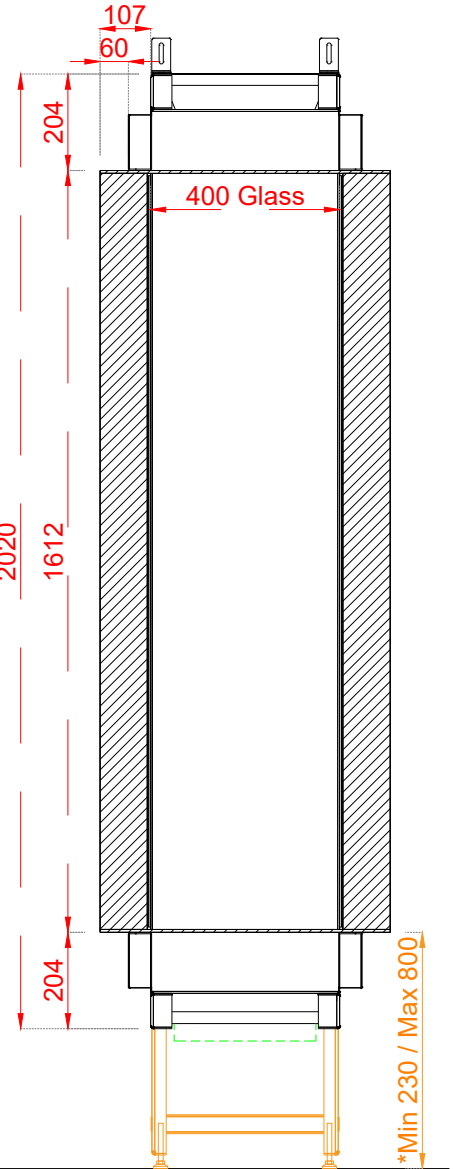

NAME:  
ROOM DIVIDER 75-160

TYPE:  
Elu-W

DATE:  
27/12/2024

SCALE:  
1:16

PAPER:  
A4

élu-fire

Doornhoek 3766, 5465 TA Veghel  
The Netherlands  
info@elu-fire.nl  
www.elu-fire.nl

Optional:  
 \*Adjustable feet 500  
 \*Adjustable feet 800

NAME: ROOM DIVIDER 75-160 - FRAME 10CM	
TYPE: Elu-W	DATE: 27/12/2024
SCALE: 1:16	PAPER: A4

**élu-fire**  
 Doornhoek 3766, 5465 TA Veghel  
 The Netherlands  
 info@elu-fire.nl  
 www.elu-fire.nl

Optional:  
 \*Adjustable feet 500  
 \*Adjustable feet 800

NAME:  
 ROOM DIVIDER 75-160 - ROUNDED FRAME

TYPE:  
 Elu-W

DATE:  
 27/12/2024

SCALE:  
 1:16

PAPER:  
 A4

élu-fire

Doornhoek 3766, 5465 TA Veghel  
 The Netherlands  
 info@elu-fire.nl  
 www.elu-fire.nl

NAME:  
ROOM DIVIDER 75-160 - FRAME 7CM CIRCLE

TYPE:  
Elu-W

DATE:  
27/12/2024

SCALE:  
1:16

PAPER:  
A4

élu-fire

Doornhoek 3766, 5465 TA Veghel  
The Netherlands  
info@elu-fire.nl  
www.elu-fire.nl