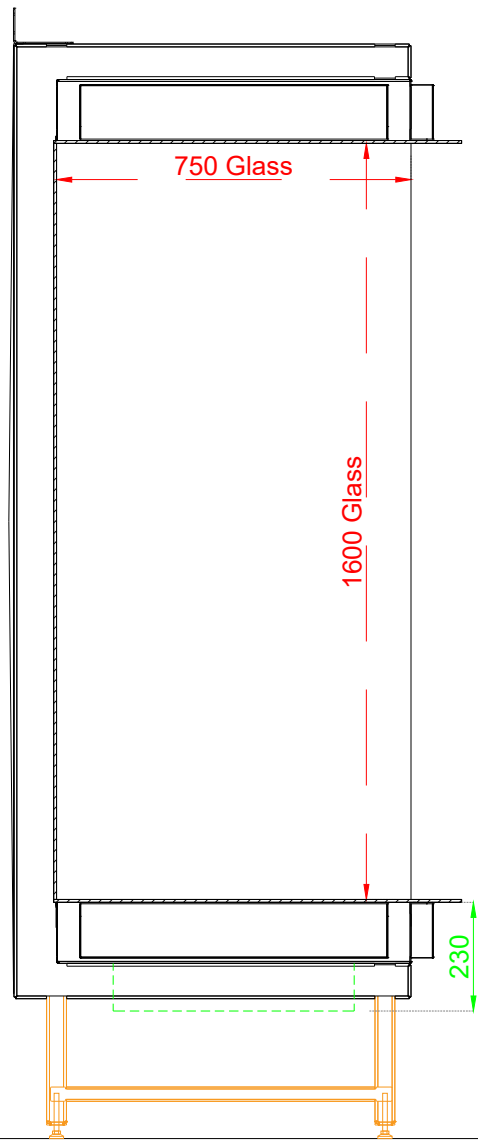

NAME:  
ROOM DIVIDER 75-160

TYPE:  
Elu-W

DATE:  
27/12/2024

SCALE:  
1:16

PAPER:  
A4

élu-fire

Doornhoek 3766, 5465 TA Veghel  
The Netherlands  
info@elu-fire.nl  
www.elu-fire.nl

Optional:  
 \*Adjustable feet 500  
 \*Adjustable feet 800

NAME: ROOM DIVIDER 75-160 - FRAME 10CM	
TYPE: Elu-W	DATE: 27/12/2024
SCALE: 1:16	PAPER: A4

**élu-fire**  
 Doornhoek 3766, 5465 TA Veghel  
 The Netherlands  
 info@elu-fire.nl  
 www.elu-fire.nl

Optional:  
 \*Adjustable feet 500  
 \*Adjustable feet 800

NAME:  
 ROOM DIVIDER 75-160 - ROUNDED FRAME

TYPE:  
 Elu-W

DATE:  
 27/12/2024

SCALE:  
 1:16

PAPER:  
 A4

élu-fire

Doornhoek 3766, 5465 TA Veghel  
 The Netherlands  
 info@elu-fire.nl  
 www.elu-fire.nl

NAME:  
ROOM DIVIDER 75-160 - FRAME 7CM CIRCLE

TYPE:  
Elu-W

DATE:  
27/12/2024

SCALE:  
1:16

PAPER:  
A4

élu-fire

Doornhoek 3766, 5465 TA Veghel  
The Netherlands  
info@elu-fire.nl  
www.elu-fire.nl