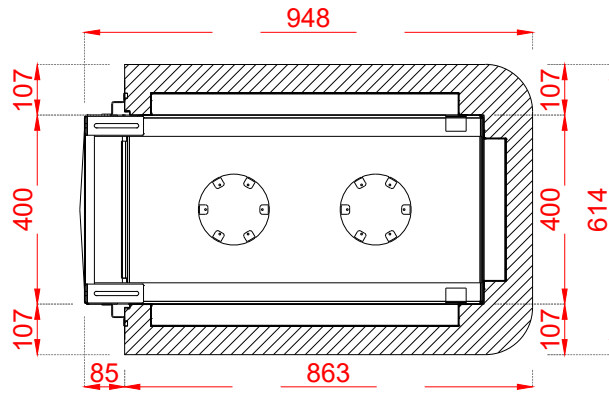

NAME:  
ROOM DIVIDER 75-160

TYPE:  
Elu-W

DATE:  
27/12/2024

SCALE:  
1:16

PAPER:  
A4

élu-fire

Doornhoek 3766, 5465 TA Veghel  
The Netherlands  
info@elu-fire.nl  
www.elu-fire.nl

Optional:  
 \*Adjustable feet 500  
 \*Adjustable feet 800

NAME: ROOM DIVIDER 75-160 - FRAME 10CM	
TYPE: Elu-W	DATE: 27/12/2024
SCALE: 1:16	PAPER: A4

**élu-fire**  
 Doornhoek 3766, 5465 TA Veghel  
 The Netherlands  
 info@elu-fire.nl  
 www.elu-fire.nl

Optional:  
 \*Adjustable feet 500  
 \*Adjustable feet 800

NAME:  
 ROOM DIVIDER 75-160 - ROUNDED FRAME

TYPE:  
 Elu-W

DATE:  
 27/12/2024

SCALE:  
 1:16

PAPER:  
 A4

élu-fire

Doornhoek 3766, 5465 TA Veghel  
 The Netherlands  
 info@elu-fire.nl  
 www.elu-fire.nl

NAME:  
ROOM DIVIDER 75-160 - FRAME 7CM CIRCLE

TYPE:  
Elu-W

DATE:  
27/12/2024

SCALE:  
1:16

PAPER:  
A4

élu-fire

Doornhoek 3766, 5465 TA Veghel  
The Netherlands  
info@elu-fire.nl  
www.elu-fire.nl