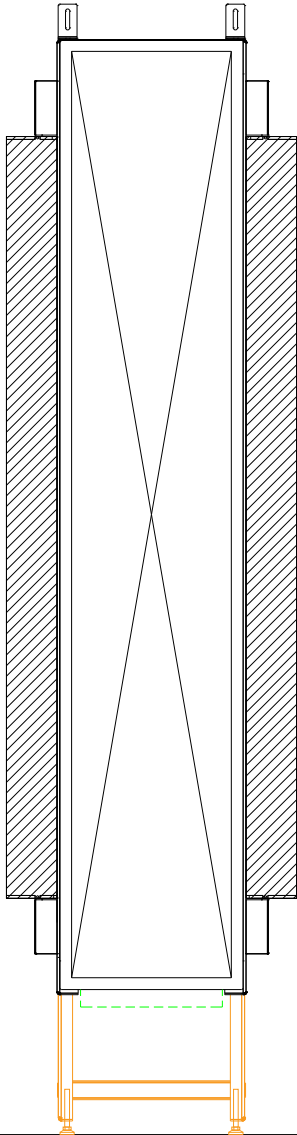

NAME:  
ROOM DIVIDER 75-160

TYPE:  
Elu-W

DATE:  
27/12/2024

SCALE:  
1:16

PAPER:  
A4

élu-fire

Doornhoek 3766, 5465 TA Veghel  
The Netherlands  
info@elu-fire.nl  
www.elu-fire.nl

Optional:  
 \*Adjustable feet 500  
 \*Adjustable feet 800

NAME: ROOM DIVIDER 75-160 - FRAME 10CM	
TYPE: Elu-W	DATE: 27/12/2024
SCALE: 1:16	PAPER: A4

**élu-fire**  
 Doornhoek 3766, 5465 TA Veghel  
 The Netherlands  
 info@elu-fire.nl  
 www.elu-fire.nl

Optional:  
 \*Adjustable feet 500  
 \*Adjustable feet 800

NAME:  
 ROOM DIVIDER 75-160 - ROUNDED FRAME

TYPE:  
 Elu-W

DATE:  
 27/12/2024

SCALE:  
 1:16

PAPER:  
 A4

élu-fire

Doornhoek 3766, 5465 TA Veghel  
 The Netherlands  
 info@elu-fire.nl  
 www.elu-fire.nl

NAME:  
ROOM DIVIDER 75-160 - FRAME 7CM CIRCLE

TYPE:  
Elu-W

DATE:  
27/12/2024

SCALE:  
1:16

PAPER:  
A4

élu-fire

Doornhoek 3766, 5465 TA Veghel  
The Netherlands  
info@elu-fire.nl  
www.elu-fire.nl