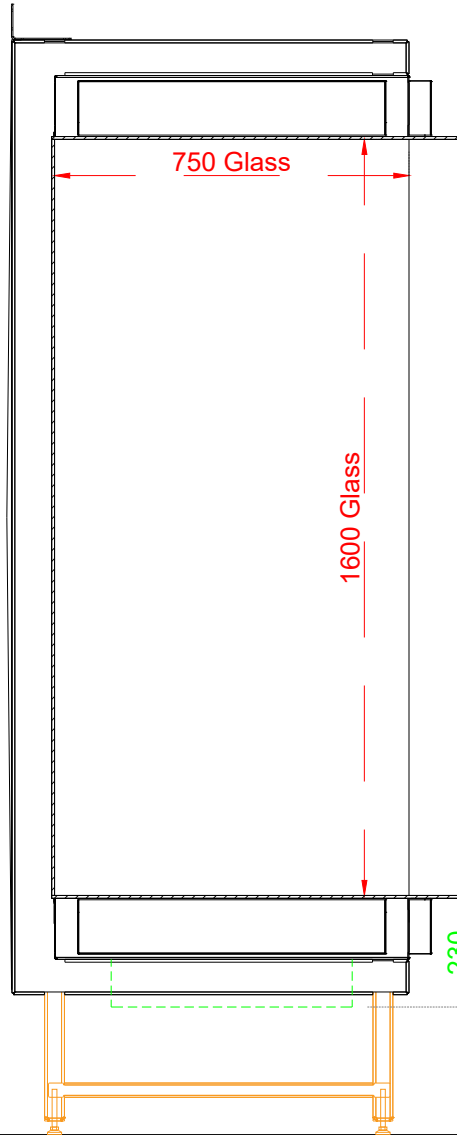

NAME:  
ROOM DIVIDER 75-160

TYPE:  
Elu-W

DATE:  
27/12/2024

SCALE:  
1:16

PAPER:  
A4

élu-fire

Doornhoek 3766, 5465 TA Veghel  
The Netherlands  
info@elu-fire.nl  
www.elu-fire.nl

Optional:  
 \*Adjustable feet 500  
 \*Adjustable feet 800

NAME: ROOM DIVIDER 75-160 - FRAME 10CM	
TYPE: Elu-W	DATE: 27/12/2024
SCALE: 1:16	PAPER: A4

**élu-fire**  
 Doornhoek 3766, 5465 TA Veghel  
 The Netherlands  
 info@elu-fire.nl  
 www.elu-fire.nl

Optional:  
 \*Adjustable feet 500  
 \*Adjustable feet 800

NAME:  
 ROOM DIVIDER 75-160 - ROUNDED FRAME

TYPE:  
 Elu-W

DATE:  
 27/12/2024

SCALE:  
 1:16

PAPER:  
 A4

élu-fire

Doornhoek 3766, 5465 TA Veghel  
 The Netherlands  
 info@elu-fire.nl  
 www.elu-fire.nl

NAME:  
ROOM DIVIDER 75-160 - FRAME 7CM CIRCLE

TYPE:  
Elu-W

DATE:  
27/12/2024

SCALE:  
1:16

PAPER:  
A4

élu-fire

Doornhoek 3766, 5465 TA Veghel  
The Netherlands  
info@elu-fire.nl  
www.elu-fire.nl