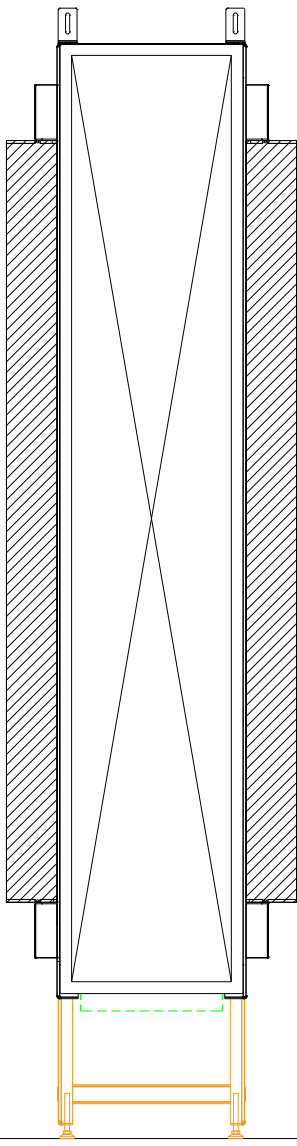

NAME:  
ROOM DIVIDER 75-160

TYPE:  
Elu-W

DATE:  
27/12/2024

SCALE:  
1:16

PAPER:  
A4

élu-fire

Doornhoek 3766, 5465 TA Veghel  
The Netherlands  
info@elu-fire.nl  
www.elu-fire.nl

Optional:  
 \*Adjustable feet 500  
 \*Adjustable feet 800

NAME: ROOM DIVIDER 75-160 - FRAME 10CM	
TYPE: Elu-W	DATE: 27/12/2024
SCALE: 1:16	PAPER: A4

**élu-fire**  
 Doornhoek 3766, 5465 TA Veghel  
 The Netherlands  
 info@elu-fire.nl  
 www.elu-fire.nl

Optional:  
 \*Adjustable feet 500  
 \*Adjustable feet 800

NAME:  
 ROOM DIVIDER 75-160 - ROUNDED FRAME

TYPE:  
 Elu-W

DATE:  
 27/12/2024

SCALE:  
 1:16

PAPER:  
 A4

élu-fire

Doornhoek 3766, 5465 TA Veghel  
 The Netherlands  
 info@elu-fire.nl  
 www.elu-fire.nl

NAME:  
ROOM DIVIDER 75-160 - FRAME 7CM CIRCLE

TYPE:  
Elu-W

DATE:  
27/12/2024

SCALE:  
1:16

PAPER:  
A4

élu-fire

Doornhoek 3766, 5465 TA Veghel  
The Netherlands  
info@elu-fire.nl  
www.elu-fire.nl