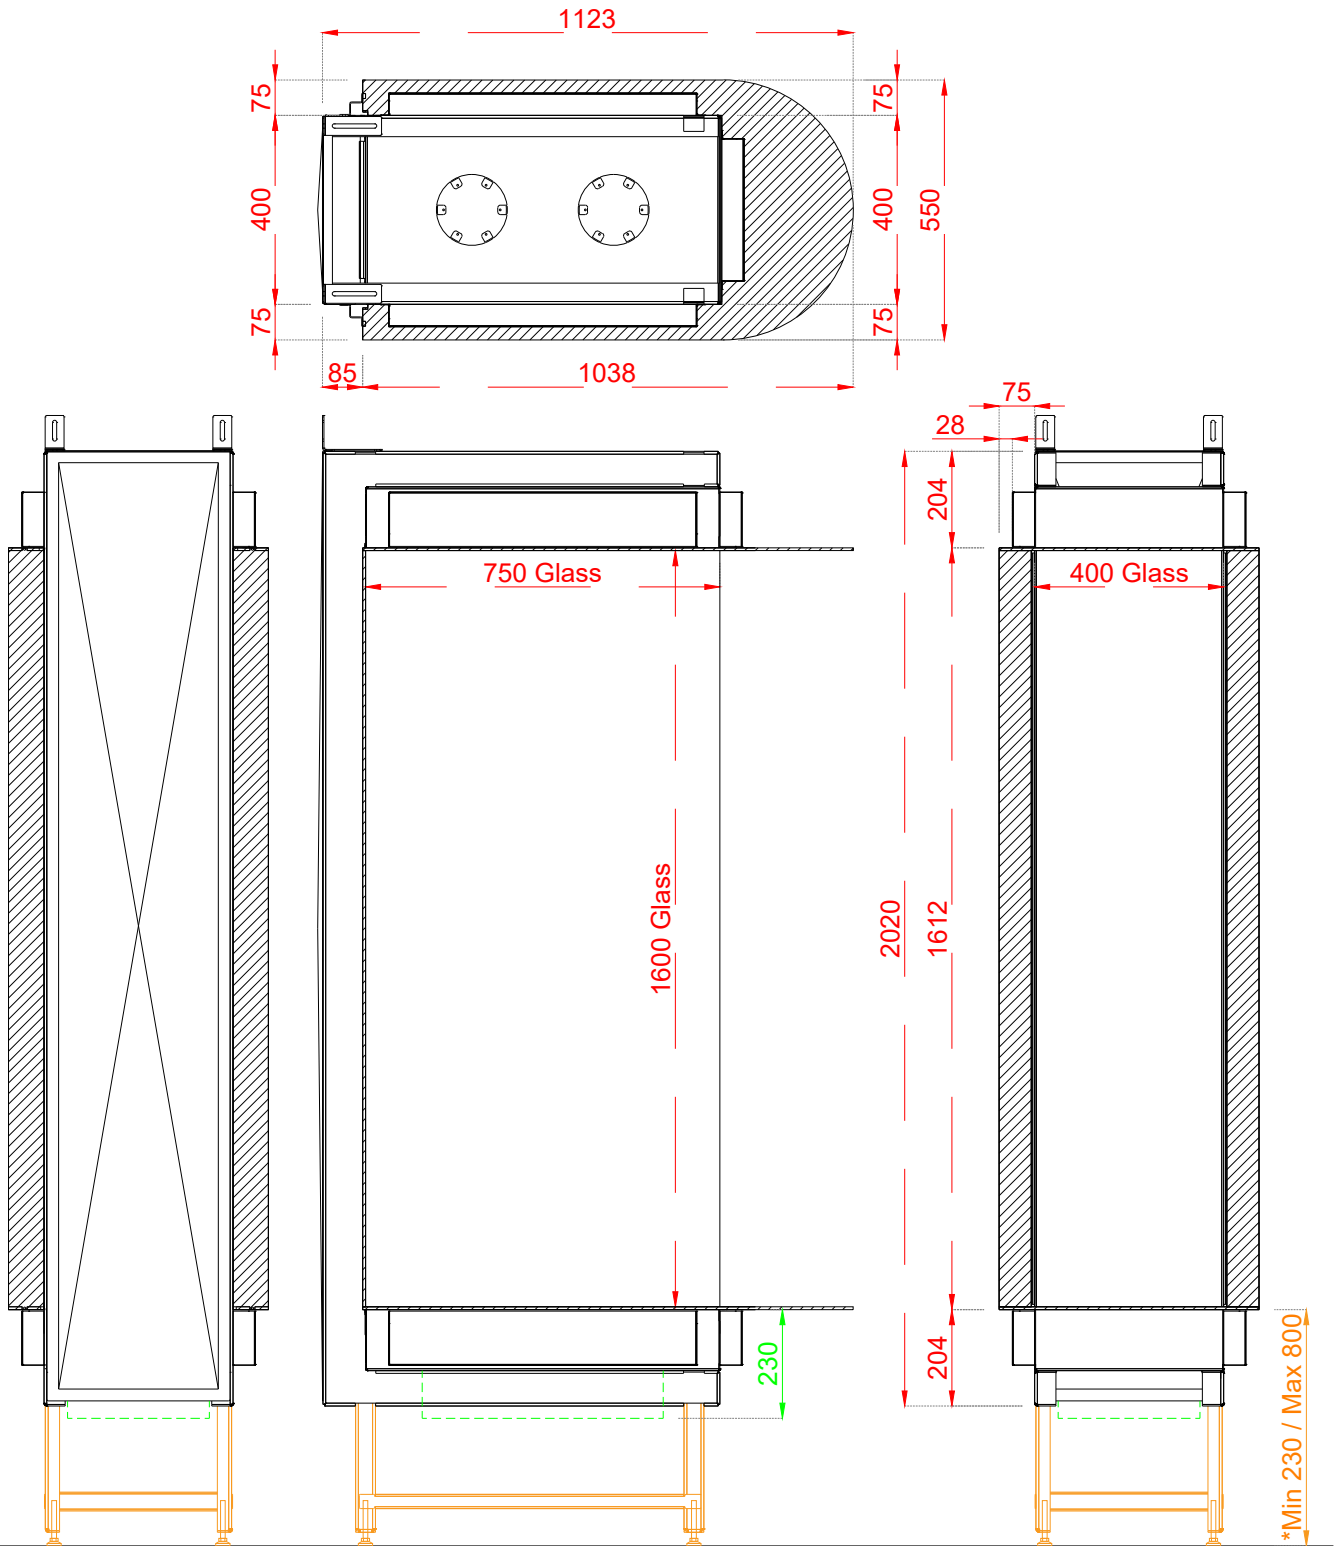

NAME:  
ROOM DIVIDER 75-160

TYPE:  
Elu-W

DATE:  
27/12/2024

SCALE:  
1:16

PAPER:  
A4

élu-fire

Doornhoek 3766, 5465 TA Veghel  
The Netherlands  
info@elu-fire.nl  
www.elu-fire.nl

Optional:  
 \*Adjustable feet 500  
 \*Adjustable feet 800

NAME: ROOM DIVIDER 75-160 - FRAME 10CM	
TYPE: Elu-W	DATE: 27/12/2024
SCALE: 1:16	PAPER: A4

**élu-fire**  
 Doornhoek 3766, 5465 TA Veghel  
 The Netherlands  
 info@elu-fire.nl  
 www.elu-fire.nl

Optional:  
 \*Adjustable feet 500  
 \*Adjustable feet 800

NAME:  
 ROOM DIVIDER 75-160 - ROUNDED FRAME

TYPE:  
 Elu-W

DATE:  
 27/12/2024

SCALE:  
 1:16

PAPER:  
 A4

élu-fire

Doornhoek 3766, 5465 TA Veghel  
 The Netherlands  
 info@elu-fire.nl  
 www.elu-fire.nl

NAME:  
ROOM DIVIDER 75-160 - FRAME 7CM CIRCLE

TYPE:  
Elu-W

DATE:  
27/12/2024

SCALE:  
1:16

PAPER:  
A4

élu-fire

Doornhoek 3766, 5465 TA Veghel  
The Netherlands  
info@elu-fire.nl  
www.elu-fire.nl