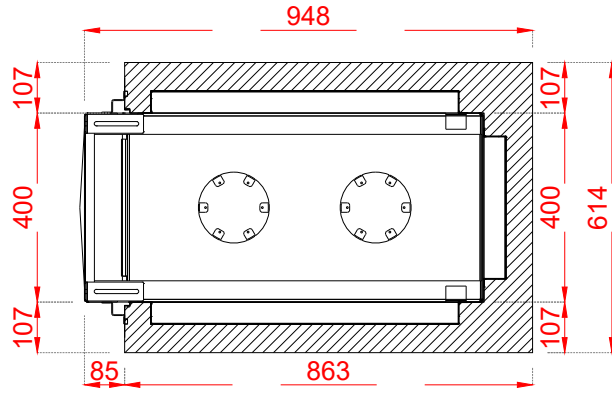

NAME:  
ROOM DIVIDER 75-160

TYPE:  
Elu-W

DATE:  
27/12/2024

SCALE:  
1:16

PAPER:  
A4

élu-fire

Doornhoek 3766, 5465 TA Veghel  
The Netherlands  
info@elu-fire.nl  
www.elu-fire.nl

Optional:  
 \*Adjustable feet 500  
 \*Adjustable feet 800

NAME: ROOM DIVIDER 75-160 - FRAME 10CM	
TYPE: Elu-W	DATE: 27/12/2024
SCALE: 1:16	PAPER: A4

**élu-fire**  
 Doornhoek 3766, 5465 TA Veghel  
 The Netherlands  
 info@elu-fire.nl  
 www.elu-fire.nl

Optional:  
 \*Adjustable feet 500  
 \*Adjustable feet 800

NAME:  
 ROOM DIVIDER 75-160 - ROUNDED FRAME

TYPE:  
 Elu-W

DATE:  
 27/12/2024

SCALE:  
 1:16

PAPER:  
 A4

élu-fire

Doornhoek 3766, 5465 TA Veghel  
 The Netherlands  
 info@elu-fire.nl  
 www.elu-fire.nl

NAME:  
ROOM DIVIDER 75-160 - FRAME 7CM CIRCLE

TYPE:  
Elu-W

DATE:  
27/12/2024

SCALE:  
1:16

PAPER:  
A4

élu-fire

Doornhoek 3766, 5465 TA Veghel  
The Netherlands  
info@elu-fire.nl  
www.elu-fire.nl