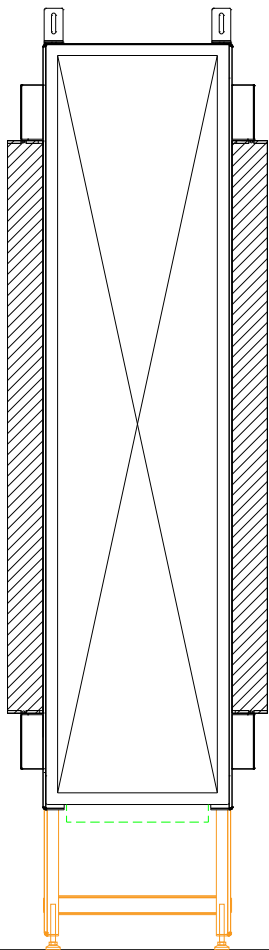

Optional:
 *Adjustable feet 500
 *Adjustable feet 800

NAME:
ROOM DIVIDER 75-120

TYPE:
Elu-W

DATE:
27/12/2024

SCALE:
1:16

PAPER:
A4

élu-fire

Doornhoek 3766, 5465 TA Veghel
 The Netherlands
 info@elu-fire.nl
 www.elu-fire.nl

Optional:
 *Adjustable feet 500
 *Adjustable feet 800

NAME:

ROOM DIVIDER 75-120 - FRAME 10CM

TYPE:

Elu-W

DATE:

27/12/2024

SCALE:

1:16

PAPER:

A4

élu-fire

Doornhoek 3766, 5465 TA Veghel
 The Netherlands
 info@elu-fire.nl
 www.elu-fire.nl

Optional:
 *Adjustable feet 500
 *Adjustable feet 800

NAME:
ROOM DIVIDER 75-120 - ROUNDED FRAME

TYPE:
Elu-W

DATE:
27/12/2024

SCALE:
1:16

PAPER:
A4

élu-fire

Doornhoek 3766, 5465 TA Veghel
 The Netherlands
 info@elu-fire.nl
 www.elu-fire.nl

Optional:
 *Adjustable feet 500
 *Adjustable feet 800

NAME:
 ROOM DIVIDER 75-120 - FRAME 7CM CIRCLE