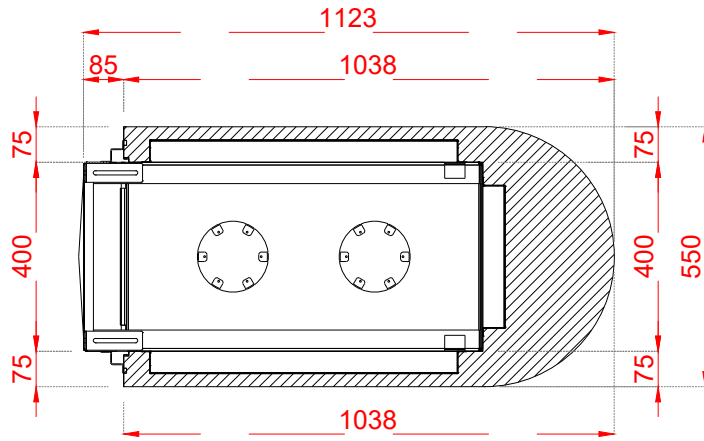

Optional:
 *Adjustable feet 500
 *Adjustable feet 800

NAME:
ROOM DIVIDER 75-120

TYPE:
Elu-W

DATE:
27/12/2024

SCALE:
1:16

PAPER:
A4

élu-fire

Doornhoek 3766, 5465 TA Veghel
 The Netherlands
 info@elu-fire.nl
 www.elu-fire.nl

Optional:
 *Adjustable feet 500
 *Adjustable feet 800

NAME:

ROOM DIVIDER 75-120 - FRAME 10CM

TYPE:

Elu-W

DATE:

27/12/2024

SCALE:

1:16

PAPER:

A4

élu-fire

Doornhoek 3766, 5465 TA Veghel
 The Netherlands
 info@elu-fire.nl
 www.elu-fire.nl

Optional:
 *Adjustable feet 500
 *Adjustable feet 800

NAME:
ROOM DIVIDER 75-120 - ROUNDED FRAME

TYPE:
Elu-W

DATE:
27/12/2024

SCALE:
1:16

PAPER:
A4

élu-fire

Doornhoek 3766, 5465 TA Veghel
 The Netherlands
 info@elu-fire.nl
 www.elu-fire.nl

Optional:
 *Adjustable feet 500
 *Adjustable feet 800

NAME:
 ROOM DIVIDER 75-120 - FRAME 7CM CIRCLE