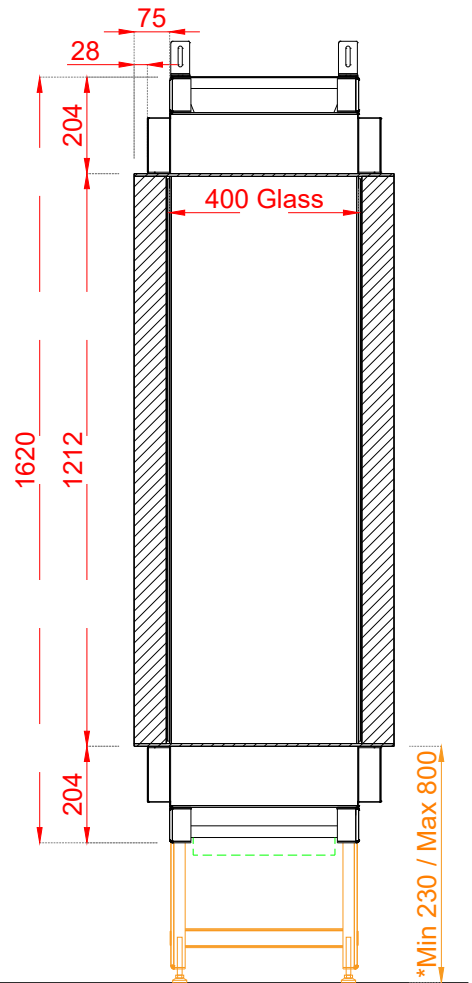

Optional:
 *Adjustable feet 500
 *Adjustable feet 800

NAME:
ROOM DIVIDER 75-120

TYPE:
Elu-W

DATE:
27/12/2024

SCALE:
1:16

PAPER:
A4

élu-fire

Doornhoek 3766, 5465 TA Veghel
 The Netherlands
 info@elu-fire.nl
 www.elu-fire.nl

Optional:
 *Adjustable feet 500
 *Adjustable feet 800

NAME:

ROOM DIVIDER 75-120 - FRAME 10CM

TYPE:

Elu-W

DATE:

27/12/2024

SCALE:

1:16

PAPER:

A4

élu-fire

Doornhoek 3766, 5465 TA Veghel
 The Netherlands
 info@elu-fire.nl
 www.elu-fire.nl

Optional:
 *Adjustable feet 500
 *Adjustable feet 800

NAME:
ROOM DIVIDER 75-120 - ROUNDED FRAME

TYPE:
Elu-W

DATE:
27/12/2024

SCALE:
1:16

PAPER:
A4

élu-fire

Doornhoek 3766, 5465 TA Veghel
 The Netherlands
 info@elu-fire.nl
 www.elu-fire.nl

Optional:
 *Adjustable feet 500
 *Adjustable feet 800

NAME:
 ROOM DIVIDER 75-120 - FRAME 7CM CIRCLE