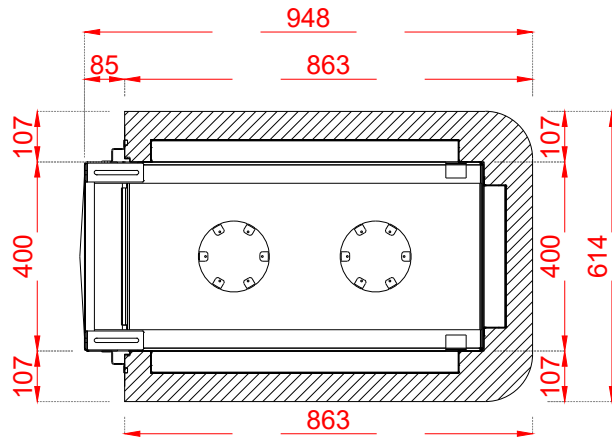

Optional:
 *Adjustable feet 500
 *Adjustable feet 800

NAME:
ROOM DIVIDER 75-120

TYPE:
Elu-W

DATE:
27/12/2024

SCALE:
1:16

PAPER:
A4

élu-fire

Doornhoek 3766, 5465 TA Veghel
 The Netherlands
 info@elu-fire.nl
 www.elu-fire.nl

Optional:
 *Adjustable feet 500
 *Adjustable feet 800

NAME:

ROOM DIVIDER 75-120 - FRAME 10CM

TYPE:

Elu-W

DATE:

27/12/2024

SCALE:

1:16

PAPER:

A4

élu-fire

Doornhoek 3766, 5465 TA Veghel
 The Netherlands
 info@elu-fire.nl
 www.elu-fire.nl

Optional:
 *Adjustable feet 500
 *Adjustable feet 800

NAME:
ROOM DIVIDER 75-120 - ROUNDED FRAME

TYPE:
Elu-W

DATE:
27/12/2024

SCALE:
1:16

PAPER:
A4

élu-fire

Doornhoek 3766, 5465 TA Veghel
 The Netherlands
 info@elu-fire.nl
 www.elu-fire.nl

Optional:
 *Adjustable feet 500
 *Adjustable feet 800

NAME:
 ROOM DIVIDER 75-120 - FRAME 7CM CIRCLE