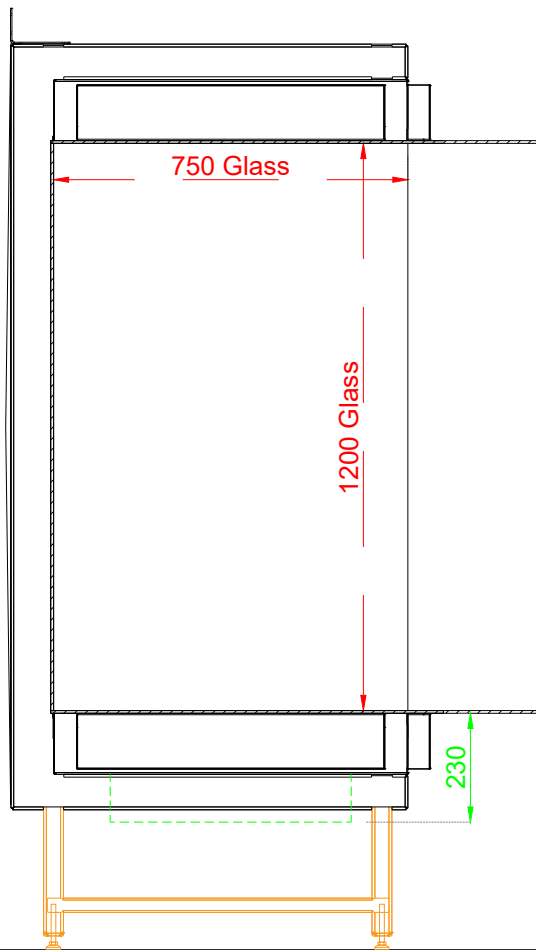

Optional:
 *Adjustable feet 500
 *Adjustable feet 800

NAME:
ROOM DIVIDER 75-120

TYPE:
Elu-W

DATE:
27/12/2024

SCALE:
1:16

PAPER:
A4

élu-fire

Doornhoek 3766, 5465 TA Veghel
 The Netherlands
 info@elu-fire.nl
 www.elu-fire.nl

Optional:
 *Adjustable feet 500
 *Adjustable feet 800

NAME:

ROOM DIVIDER 75-120 - FRAME 10CM

TYPE:

Elu-W

DATE:

27/12/2024

SCALE:

1:16

PAPER:

A4

élu-fire

Doornhoek 3766, 5465 TA Veghel
 The Netherlands
 info@elu-fire.nl
 www.elu-fire.nl

Optional:
 *Adjustable feet 500
 *Adjustable feet 800

NAME:
ROOM DIVIDER 75-120 - ROUNDED FRAME

TYPE:
Elu-W

DATE:
27/12/2024

SCALE:
1:16

PAPER:
A4

élu-fire

Doornhoek 3766, 5465 TA Veghel
 The Netherlands
 info@elu-fire.nl
 www.elu-fire.nl

Optional:
 *Adjustable feet 500
 *Adjustable feet 800

NAME:
 ROOM DIVIDER 75-120 - FRAME 7CM CIRCLE