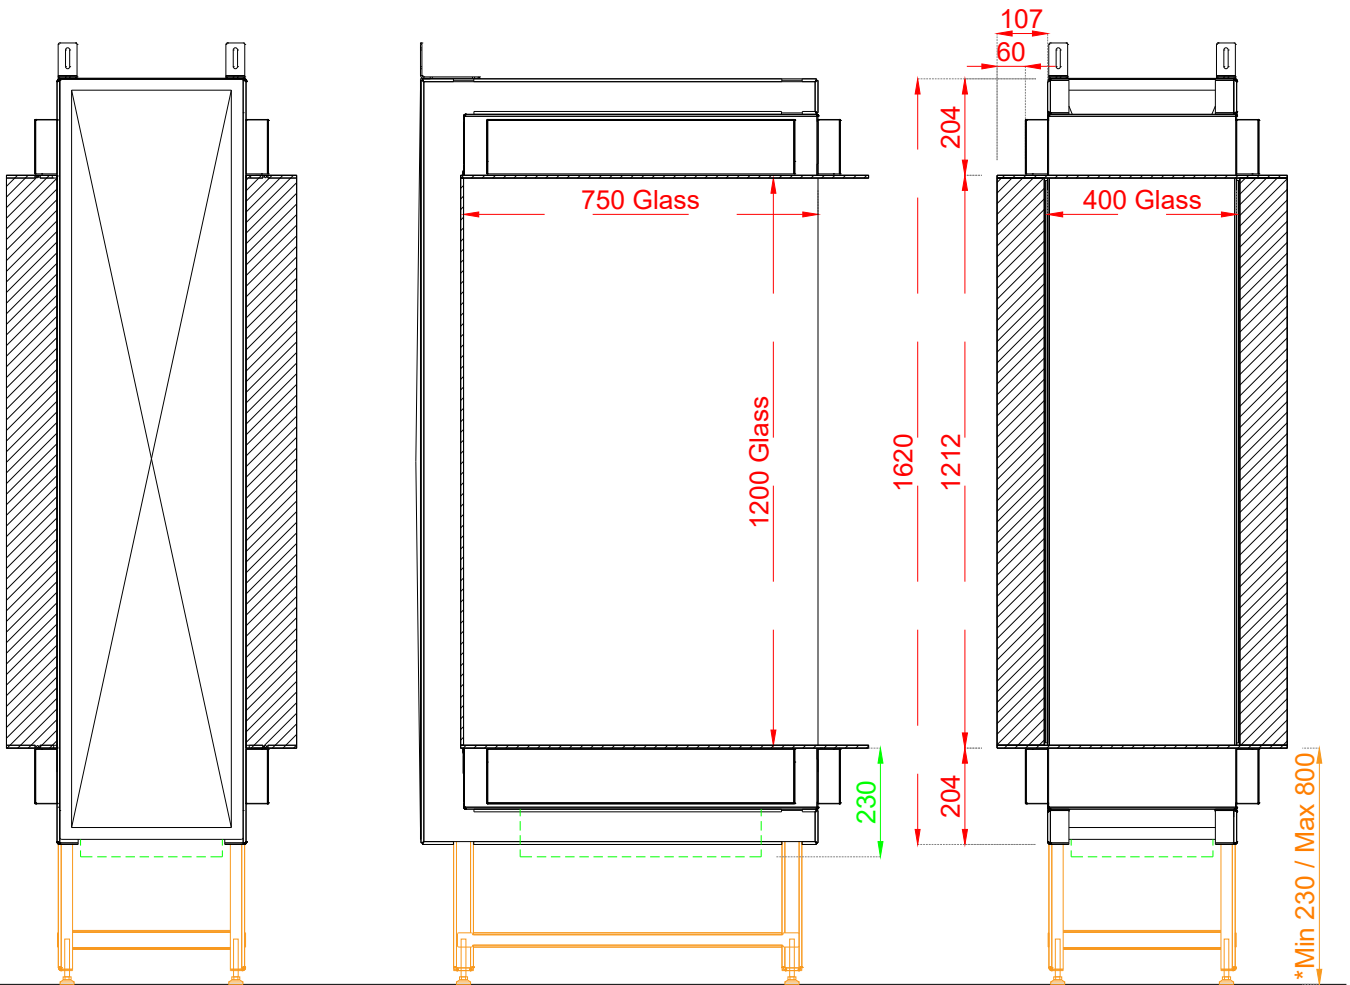

Optional:
 *Adjustable feet 500
 *Adjustable feet 800

NAME:
ROOM DIVIDER 75-120

TYPE:
Elu-W

DATE:
27/12/2024

SCALE:
1:16

PAPER:
A4

élu-fire

Doornhoek 3766, 5465 TA Veghel
 The Netherlands
 info@elu-fire.nl
 www.elu-fire.nl

Optional:
 *Adjustable feet 500
 *Adjustable feet 800

NAME:

ROOM DIVIDER 75-120 - FRAME 10CM

TYPE:

Elu-W

DATE:

27/12/2024

SCALE:

1:16

PAPER:

A4

élu-fire

Doornhoek 3766, 5465 TA Veghel
 The Netherlands
 info@elu-fire.nl
 www.elu-fire.nl

Optional:
 *Adjustable feet 500
 *Adjustable feet 800

NAME:
ROOM DIVIDER 75-120 - ROUNDED FRAME

TYPE:
Elu-W

DATE:
27/12/2024

SCALE:
1:16

PAPER:
A4

élu-fire

Doornhoek 3766, 5465 TA Veghel
 The Netherlands
 info@elu-fire.nl
 www.elu-fire.nl

Optional:
 *Adjustable feet 500
 *Adjustable feet 800

NAME:
 ROOM DIVIDER 75-120 - FRAME 7CM CIRCLE