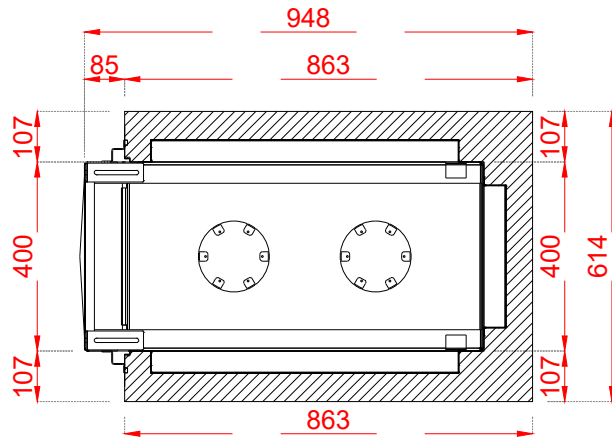

Optional:
 *Adjustable feet 500
 *Adjustable feet 800

NAME:
ROOM DIVIDER 75-120

TYPE:
Elu-W

DATE:
27/12/2024

SCALE:
1:16

PAPER:
A4

élu-fire

Doornhoek 3766, 5465 TA Veghel
 The Netherlands
 info@elu-fire.nl
 www.elu-fire.nl

Optional:
 *Adjustable feet 500
 *Adjustable feet 800

NAME:

ROOM DIVIDER 75-120 - FRAME 10CM

TYPE:

Elu-W

DATE:

27/12/2024

SCALE:

1:16

PAPER:

A4

élu-fire

Doornhoek 3766, 5465 TA Veghel
 The Netherlands
 info@elu-fire.nl
 www.elu-fire.nl

Optional:
 *Adjustable feet 500
 *Adjustable feet 800

NAME:
ROOM DIVIDER 75-120 - ROUNDED FRAME

TYPE:
Elu-W

DATE:
27/12/2024

SCALE:
1:16

PAPER:
A4

élu-fire

Doornhoek 3766, 5465 TA Veghel
 The Netherlands
 info@elu-fire.nl
 www.elu-fire.nl

Optional:
 *Adjustable feet 500
 *Adjustable feet 800

NAME:
 ROOM DIVIDER 75-120 - FRAME 7CM CIRCLE