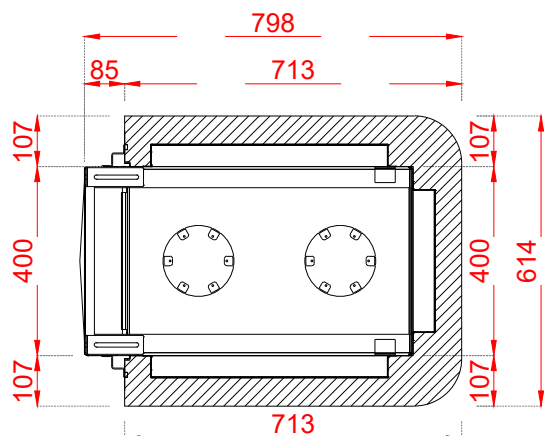

Optional:
 *Adjustable feet 500
 *Adjustable feet 800

NAME:
 ROOM DIVIDER 60-80

TYPE:
 Elu-W

DATE:
 27/12/2024

SCALE:
 1:16

PAPER:
 A4

élu-fire

Doornhoek 3766, 5465 TA Veghel
 The Netherlands
 info@elu-fire.nl
 www.elu-fire.nl

Optional:
 *Adjustable feet 500
 *Adjustable feet 800

NAME:
 ROOM DIVIDER 60-80 - FRAME 10CM

TYPE:
 Elu-W

DATE:
 27/12/2024

SCALE:
 1:16

PAPER:
 A4

élu-fire

Doornhoek 3766, 5465 TA Veghel
 The Netherlands
 info@elu-fire.nl
 www.elu-fire.nl

Optional:
 *Adjustable feet 500
 *Adjustable feet 800

NAME:
 ROOM DIVIDER 60-80 - ROUNDED FRAME

TYPE:
 Elu-W

DATE:
 27/12/2024

SCALE:
 1:16

PAPER:
 A4

élu-fire

Doornhoek 3766, 5465 TA Veghel
 The Netherlands
 info@elu-fire.nl
 www.elu-fire.nl

Optional:
 *Adjustable feet 500
 *Adjustable feet 800

NAME:
 ROOM DIVIDER 60-80 - FRAME 7CM CIRCLE

TYPE:
 Elu-W

DATE:
 27/12/2024

SCALE:
 1:16

PAPER:
 A4

élu-fire

Doornhoek 3766, 5465 TA Veghel
 The Netherlands
 info@elu-fire.nl
 www.elu-fire.nl