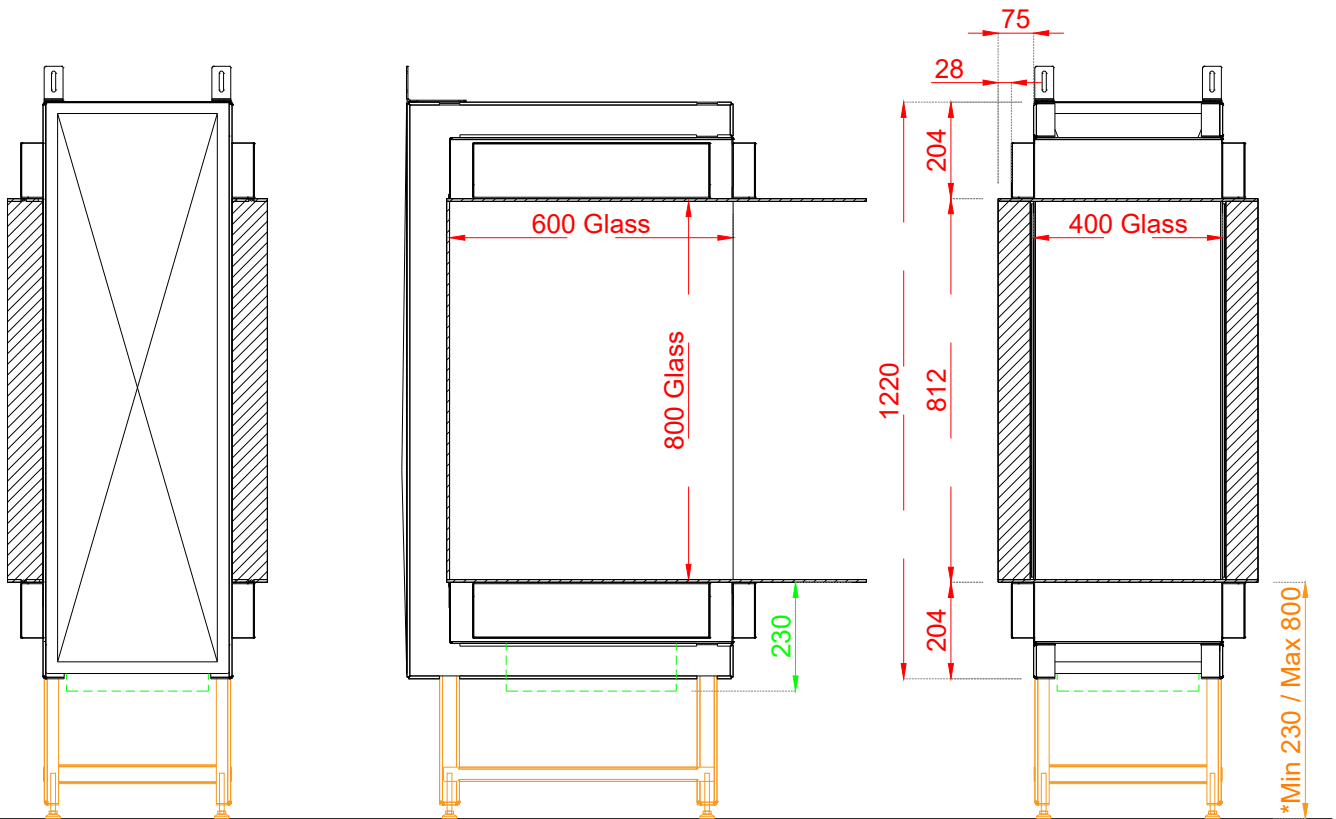

Optional:
 *Adjustable feet 500
 *Adjustable feet 800

NAME:
 ROOM DIVIDER 60-80

TYPE:
 Elu-W

DATE:
 27/12/2024

SCALE:
 1:16

PAPER:
 A4

élu-fire

Doornhoek 3766, 5465 TA Veghel
 The Netherlands
 info@elu-fire.nl
 www.elu-fire.nl

Optional:
 *Adjustable feet 500
 *Adjustable feet 800

NAME:
 ROOM DIVIDER 60-80 - FRAME 10CM

TYPE:
 Elu-W

DATE:
 27/12/2024

SCALE:
 1:16

PAPER:
 A4

élu-fire

Doornhoek 3766, 5465 TA Veghel
 The Netherlands
 info@elu-fire.nl
 www.elu-fire.nl

Optional:
 *Adjustable feet 500
 *Adjustable feet 800

NAME:
 ROOM DIVIDER 60-80 - ROUNDED FRAME

TYPE:
 Elu-W

DATE:
 27/12/2024

SCALE:
 1:16

PAPER:
 A4

élu-fire

Doornhoek 3766, 5465 TA Veghel
 The Netherlands
 info@elu-fire.nl
 www.elu-fire.nl

Optional:
 *Adjustable feet 500
 *Adjustable feet 800

NAME:
 ROOM DIVIDER 60-80 - FRAME 7CM CIRCLE

TYPE:
 Elu-W

DATE:
 27/12/2024

SCALE:
 1:16

PAPER:
 A4

élu-fire

Doornhoek 3766, 5465 TA Veghel
 The Netherlands
 info@elu-fire.nl
 www.elu-fire.nl