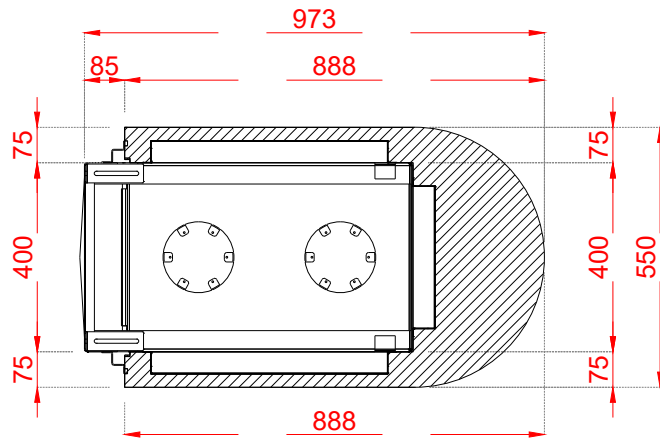

Optional:
 *Adjustable feet 500
 *Adjustable feet 800

NAME:
 ROOM DIVIDER 60-80 - FRAME 10CM

TYPE:
 Elu-W

DATE:
 27/12/2024

SCALE:
 1:16

PAPER:
 A4

élu-fire

Doornhoek 3766, 5465 TA Veghel
 The Netherlands
 info@elu-fire.nl
 www.elu-fire.nl

Optional:
 *Adjustable feet 500
 *Adjustable feet 800

NAME:
 ROOM DIVIDER 60-80 - ROUNDED FRAME

TYPE:
 Elu-W

DATE:
 27/12/2024

SCALE:
 1:16

PAPER:
 A4

élu-fire

Doornhoek 3766, 5465 TA Veghel
 The Netherlands
 info@elu-fire.nl
 www.elu-fire.nl

Optional:
 *Adjustable feet 500
 *Adjustable feet 800

NAME:
 ROOM DIVIDER 60-80 - FRAME 7CM CIRCLE

TYPE:
 Elu-W

DATE:
 27/12/2024

SCALE:
 1:16

PAPER:
 A4

élu-fire

Doornhoek 3766, 5465 TA Veghel
 The Netherlands
 info@elu-fire.nl
 www.elu-fire.nl