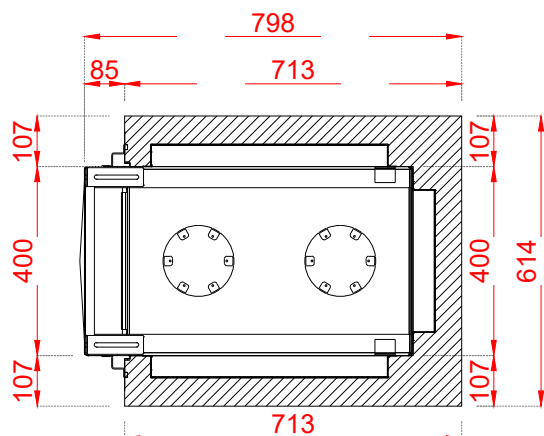

Optional:
 *Adjustable feet 500
 *Adjustable feet 800

NAME:
 ROOM DIVIDER 60-80

TYPE:
 Elu-W

DATE:
 27/12/2024

SCALE:
 1:16

PAPER:
 A4

élu-fire

Doornhoek 3766, 5465 TA Veghel
 The Netherlands
 info@elu-fire.nl
 www.elu-fire.nl

Optional:
 *Adjustable feet 500
 *Adjustable feet 800

NAME:
 ROOM DIVIDER 60-80 - FRAME 10CM

TYPE:
 Elu-W

DATE:
 27/12/2024

SCALE:
 1:16

PAPER:
 A4

élu-fire

Doornhoek 3766, 5465 TA Veghel
 The Netherlands
 info@elu-fire.nl
 www.elu-fire.nl

Optional:
 *Adjustable feet 500
 *Adjustable feet 800

NAME:
 ROOM DIVIDER 60-80 - ROUNDED FRAME

TYPE:
 Elu-W

DATE:
 27/12/2024

SCALE:
 1:16

PAPER:
 A4

élu-fire

Doornhoek 3766, 5465 TA Veghel
 The Netherlands
 info@elu-fire.nl
 www.elu-fire.nl

Optional:
 *Adjustable feet 500
 *Adjustable feet 800

NAME:
 ROOM DIVIDER 60-80 - FRAME 7CM CIRCLE

TYPE:
 Elu-W

DATE:
 27/12/2024

SCALE:
 1:16

PAPER:
 A4

élu-fire

Doornhoek 3766, 5465 TA Veghel
 The Netherlands
 info@elu-fire.nl
 www.elu-fire.nl