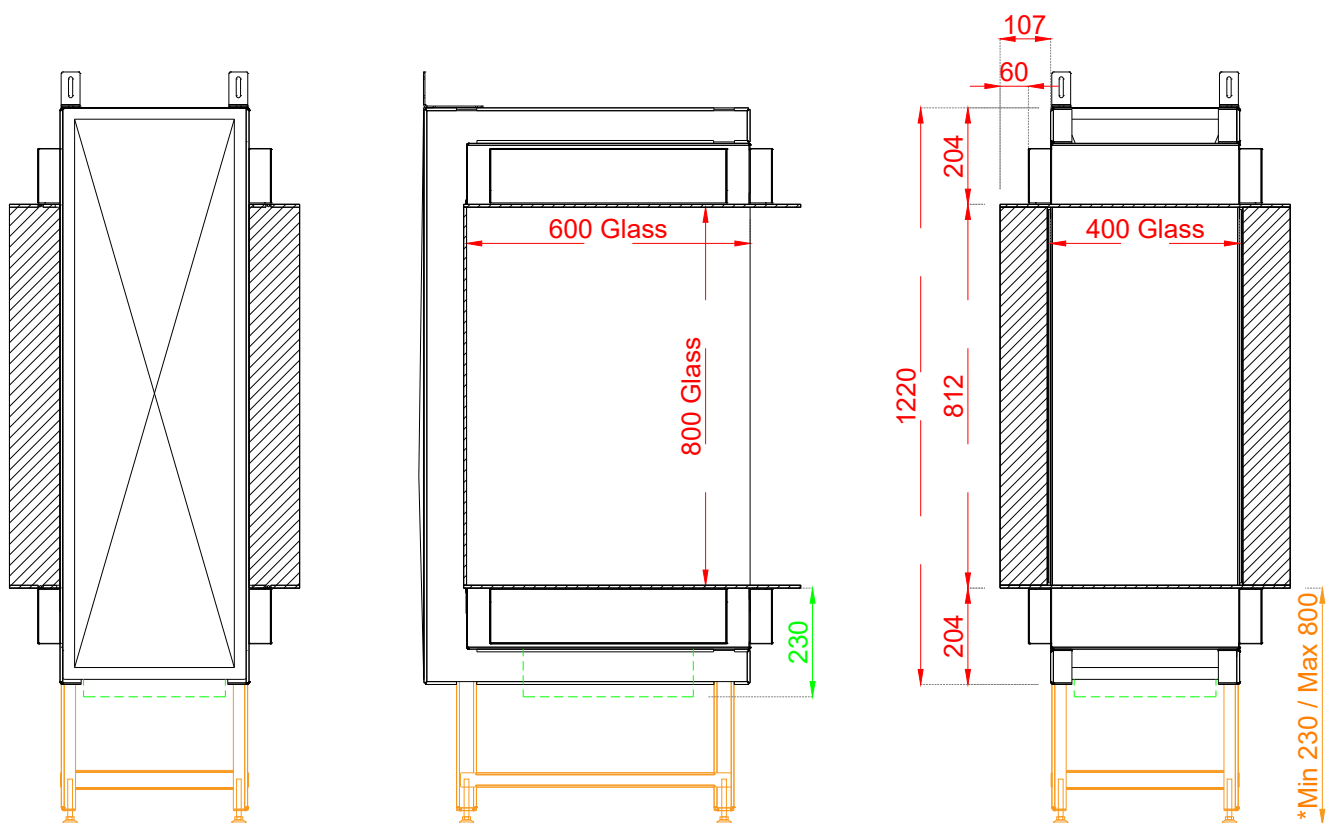

Optional:
 *Adjustable feet 500
 *Adjustable feet 800

NAME:
 ROOM DIVIDER 60-80

TYPE:
 Elu-W

DATE:
 27/12/2024

SCALE:
 1:16

PAPER:
 A4

élu-fire

Doornhoek 3766, 5465 TA Veghel
 The Netherlands
 info@elu-fire.nl
 www.elu-fire.nl

Optional:
 *Adjustable feet 500
 *Adjustable feet 800

NAME:
 ROOM DIVIDER 60-80 - FRAME 10CM

TYPE:
 Elu-W

DATE:
 27/12/2024

SCALE:
 1:16

PAPER:
 A4

élu-fire

Doornhoek 3766, 5465 TA Veghel
 The Netherlands
 info@elu-fire.nl
 www.elu-fire.nl

Optional:
 *Adjustable feet 500
 *Adjustable feet 800

NAME:
 ROOM DIVIDER 60-80 - ROUNDED FRAME

TYPE:
 Elu-W

DATE:
 27/12/2024

SCALE:
 1:16

PAPER:
 A4

élu-fire

Doornhoek 3766, 5465 TA Veghel
 The Netherlands
 info@elu-fire.nl
 www.elu-fire.nl

Optional:
 *Adjustable feet 500
 *Adjustable feet 800

NAME:
 ROOM DIVIDER 60-80 - FRAME 7CM CIRCLE

TYPE:
 Elu-W

DATE:
 27/12/2024

SCALE:
 1:16

PAPER:
 A4

élu-fire

Doornhoek 3766, 5465 TA Veghel
 The Netherlands
 info@elu-fire.nl
 www.elu-fire.nl