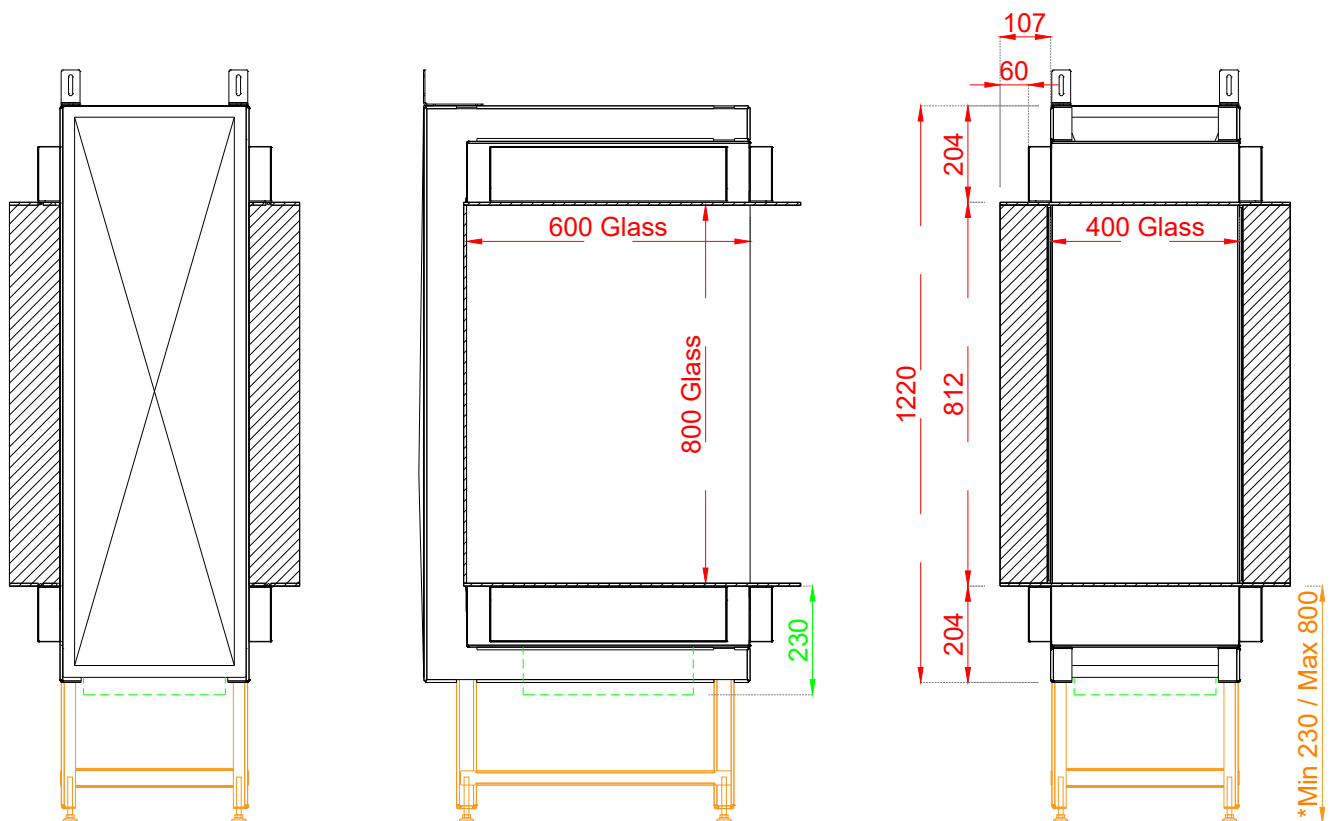

Optional:
 *Adjustable feet 500
 *Adjustable feet 800

NAME:
 ROOM DIVIDER 60-80

TYPE:
 Elu-W

DATE:
 27/12/2024

SCALE:
 1:16

PAPER:
 A4

élu-fire

Doornhoek 3766, 5465 TA Veghel
 The Netherlands
 info@elu-fire.nl
 www.elu-fire.nl

Optional:
 *Adjustable feet 500
 *Adjustable feet 800

NAME:
 ROOM DIVIDER 60-80 - FRAME 10CM

TYPE:
 Elu-W

DATE:
 27/12/2024

SCALE:
 1:16

PAPER:
 A4

élu-fire

Doornhoek 3766, 5465 TA Veghel
 The Netherlands
 info@elu-fire.nl
 www.elu-fire.nl

Optional:
 *Adjustable feet 500
 *Adjustable feet 800

NAME:
 ROOM DIVIDER 60-80 - ROUNDED FRAME

TYPE:
 Elu-W

DATE:
 27/12/2024

SCALE:
 1:16

PAPER:
 A4

élu-fire

Doornhoek 3766, 5465 TA Veghel
 The Netherlands
 info@elu-fire.nl
 www.elu-fire.nl

Optional:
 *Adjustable feet 500
 *Adjustable feet 800

NAME:
 ROOM DIVIDER 60-80 - FRAME 7CM CIRCLE

TYPE:
 Elu-W

DATE:
 27/12/2024

SCALE:
 1:16

PAPER:
 A4

élu-fire

Doornhoek 3766, 5465 TA Veghel
 The Netherlands
 info@elu-fire.nl
 www.elu-fire.nl