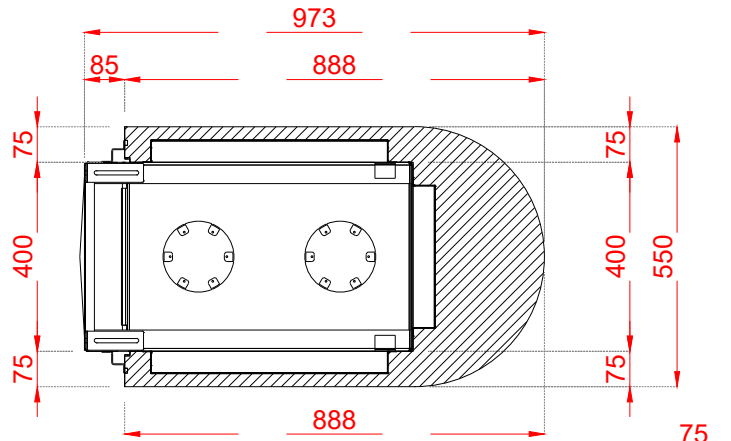

Optional:
 *Adjustable feet 500
 *Adjustable feet 800

NAME:

ROOM DIVIDER 60-120 - FRAME 10CM

TYPE:

Elu-W

DATE:

27/12/2024

SCALE:

1:16

PAPER:

A4

élu-fire

Doornhoek 3766, 5465 TA Veghel
 The Netherlands
 info@elu-fire.nl
 www.elu-fire.nl

Optional:
 *Adjustable feet 500
 *Adjustable feet 800

NAME:
 ROOM DIVIDER 60-120 - ROUNDED FRAME

TYPE:
 Elu-W

DATE:
 27/12/2024

SCALE:
 1:16

PAPER:
 A4

élu-fire

Doornhoek 3766, 5465 TA Veghel
 The Netherlands
 info@elu-fire.nl
 www.elu-fire.nl

Optional:
 *Adjustable feet 500
 *Adjustable feet 800

NAME:
 ROOM DIVIDER 60-120 - FRAME 7CM CIRCLE