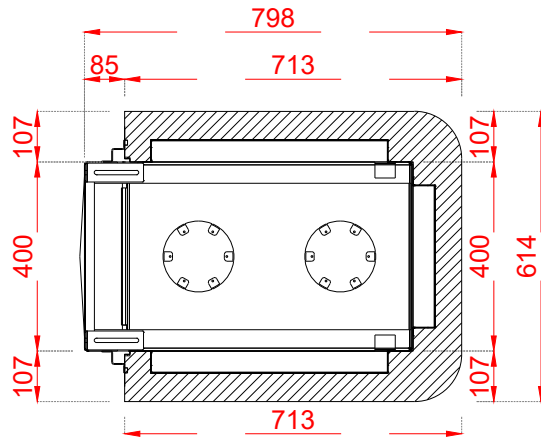

Optional:
 *Adjustable feet 500
 *Adjustable feet 800

NAME:
 ROOM DIVIDER 60-120

TYPE:
 Elu-W

DATE:
 27/12/2024

SCALE:
 1:16

PAPER:
 A4

élu-fire

Doornhoek 3766, 5465 TA Veghel
 The Netherlands
 info@elu-fire.nl
 www.elu-fire.nl

Optional:
 *Adjustable feet 500
 *Adjustable feet 800

NAME:

ROOM DIVIDER 60-120 - FRAME 10CM

TYPE:

Elu-W

DATE:

27/12/2024

SCALE:

1:16

PAPER:

A4

élu-fire

Doornhoek 3766, 5465 TA Veghel
 The Netherlands
 info@elu-fire.nl
 www.elu-fire.nl

Optional:
 *Adjustable feet 500
 *Adjustable feet 800

NAME:
 ROOM DIVIDER 60-120 - ROUNDED FRAME

TYPE:
 Elu-W

DATE:
 27/12/2024

SCALE:
 1:16

PAPER:
 A4

élu-fire

Doornhoek 3766, 5465 TA Veghel
 The Netherlands
 info@elu-fire.nl
 www.elu-fire.nl

Optional:
 *Adjustable feet 500
 *Adjustable feet 800

NAME:
 ROOM DIVIDER 60-120 - FRAME 7CM CIRCLE