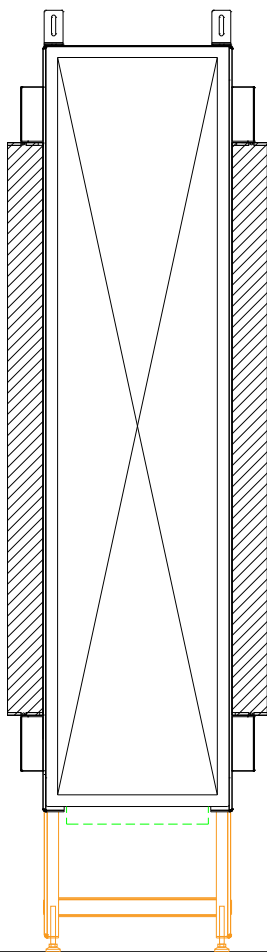

Optional:
 *Adjustable feet 500
 *Adjustable feet 800

NAME:
 ROOM DIVIDER 60-120

TYPE:
 Elu-W

DATE:
 27/12/2024

SCALE:
 1:16

PAPER:
 A4

élu-fire

Doornhoek 3766, 5465 TA Veghel
 The Netherlands
 info@elu-fire.nl
 www.elu-fire.nl

Optional:
 *Adjustable feet 500
 *Adjustable feet 800

NAME:

ROOM DIVIDER 60-120 - FRAME 10CM

TYPE:

Elu-W

DATE:

27/12/2024

SCALE:

1:16

PAPER:

A4

élu-fire

Doornhoek 3766, 5465 TA Veghel
 The Netherlands
 info@elu-fire.nl
 www.elu-fire.nl

Optional:
 *Adjustable feet 500
 *Adjustable feet 800

NAME:
 ROOM DIVIDER 60-120 - ROUNDED FRAME

TYPE:
 Elu-W

DATE:
 27/12/2024

SCALE:
 1:16

PAPER:
 A4

élu-fire

Doornhoek 3766, 5465 TA Veghel
 The Netherlands
 info@elu-fire.nl
 www.elu-fire.nl

Optional:
 *Adjustable feet 500
 *Adjustable feet 800

NAME:
 ROOM DIVIDER 60-120 - FRAME 7CM CIRCLE