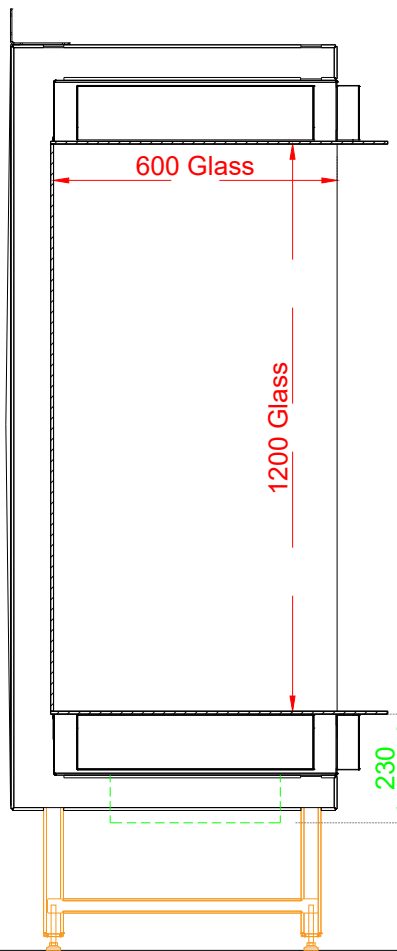

Optional:
 *Adjustable feet 500
 *Adjustable feet 800

NAME:
 ROOM DIVIDER 60-120

TYPE:
 Elu-W

DATE:
 27/12/2024

SCALE:
 1:16

PAPER:
 A4

élu-fire

Doornhoek 3766, 5465 TA Veghel
 The Netherlands
 info@elu-fire.nl
 www.elu-fire.nl

Optional:
 *Adjustable feet 500
 *Adjustable feet 800

NAME:

ROOM DIVIDER 60-120 - FRAME 10CM

TYPE:

Elu-W

DATE:

27/12/2024

SCALE:

1:16

PAPER:

A4

élu-fire

Doornhoek 3766, 5465 TA Veghel
 The Netherlands
 info@elu-fire.nl
 www.elu-fire.nl

Optional:
 *Adjustable feet 500
 *Adjustable feet 800

NAME:
 ROOM DIVIDER 60-120 - ROUNDED FRAME

TYPE:
 Elu-W

DATE:
 27/12/2024

SCALE:
 1:16

PAPER:
 A4

élu-fire

Doornhoek 3766, 5465 TA Veghel
 The Netherlands
 info@elu-fire.nl
 www.elu-fire.nl

Optional:
 *Adjustable feet 500
 *Adjustable feet 800

NAME:
 ROOM DIVIDER 60-120 - FRAME 7CM CIRCLE