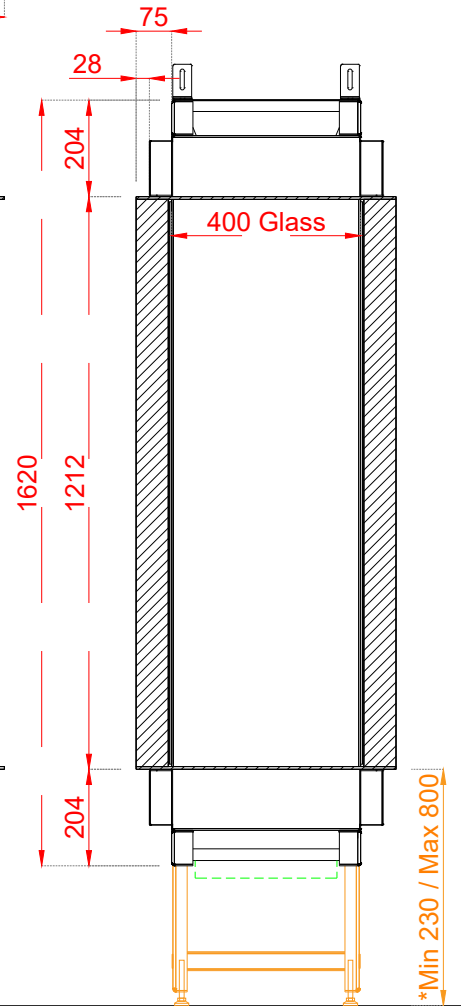

Optional:
 *Adjustable feet 500
 *Adjustable feet 800

NAME:
 ROOM DIVIDER 60-120

TYPE:
 Elu-W

DATE:
 27/12/2024

SCALE:
 1:16

PAPER:
 A4

élu-fire

Doornhoek 3766, 5465 TA Veghel
 The Netherlands
 info@elu-fire.nl
 www.elu-fire.nl

Optional:
 *Adjustable feet 500
 *Adjustable feet 800

NAME:

ROOM DIVIDER 60-120 - FRAME 10CM

TYPE:

Elu-W

DATE:

27/12/2024

SCALE:

1:16

PAPER:

A4

élu-fire

Doornhoek 3766, 5465 TA Veghel
 The Netherlands
 info@elu-fire.nl
 www.elu-fire.nl

Optional:
 *Adjustable feet 500
 *Adjustable feet 800

NAME:
 ROOM DIVIDER 60-120 - ROUNDED FRAME

TYPE:
 Elu-W

DATE:
 27/12/2024

SCALE:
 1:16

PAPER:
 A4

élu-fire

Doornhoek 3766, 5465 TA Veghel
 The Netherlands
 info@elu-fire.nl
 www.elu-fire.nl

Optional:
 *Adjustable feet 500
 *Adjustable feet 800

NAME:
 ROOM DIVIDER 60-120 - FRAME 7CM CIRCLE