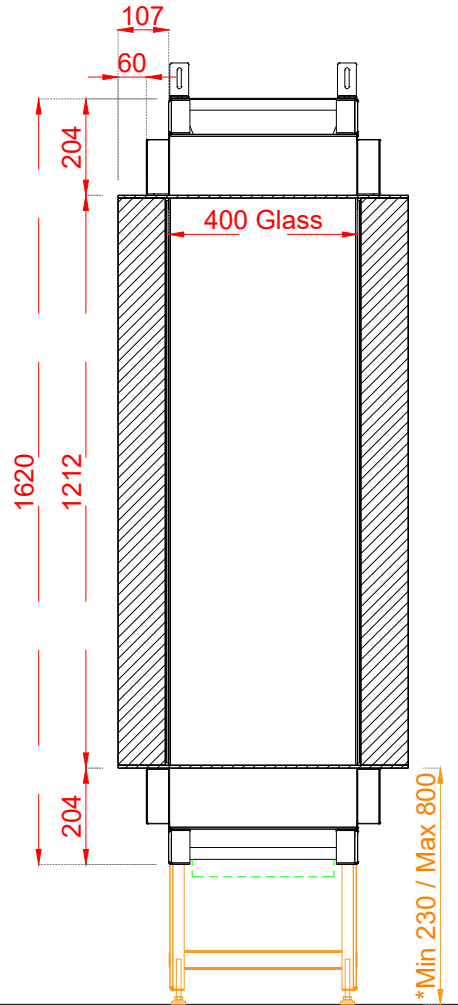

Optional:
 *Adjustable feet 500
 *Adjustable feet 800

NAME:
 ROOM DIVIDER 60-120

TYPE:
 Elu-W

DATE:
 27/12/2024

SCALE:
 1:16

PAPER:
 A4

élu-fire

Doornhoek 3766, 5465 TA Veghel
 The Netherlands
 info@elu-fire.nl
 www.elu-fire.nl

Optional:
 *Adjustable feet 500
 *Adjustable feet 800

NAME:

ROOM DIVIDER 60-120 - FRAME 10CM

TYPE:

Elu-W

DATE:

27/12/2024

SCALE:

1:16

PAPER:

A4

élu-fire

Doornhoek 3766, 5465 TA Veghel
 The Netherlands
 info@elu-fire.nl
 www.elu-fire.nl

Optional:
 *Adjustable feet 500
 *Adjustable feet 800

NAME:
 ROOM DIVIDER 60-120 - ROUNDED FRAME

TYPE:
 Elu-W

DATE:
 27/12/2024

SCALE:
 1:16

PAPER:
 A4

élu-fire

Doornhoek 3766, 5465 TA Veghel
 The Netherlands
 info@elu-fire.nl
 www.elu-fire.nl

Optional:
 *Adjustable feet 500
 *Adjustable feet 800

NAME:
 ROOM DIVIDER 60-120 - FRAME 7CM CIRCLE