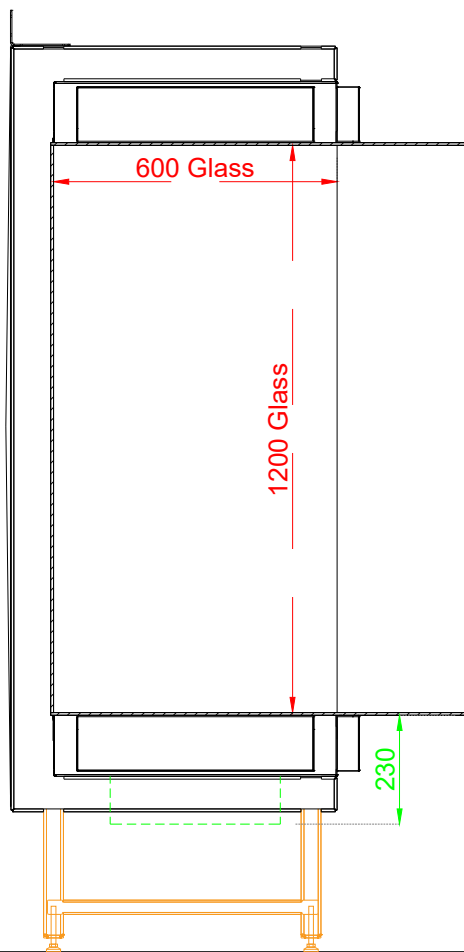

Optional:
 *Adjustable feet 500
 *Adjustable feet 800

NAME:
 ROOM DIVIDER 60-120

TYPE:
 Elu-W

DATE:
 27/12/2024

SCALE:
 1:16

PAPER:
 A4

élu-fire

Doornhoek 3766, 5465 TA Veghel
 The Netherlands
 info@elu-fire.nl
 www.elu-fire.nl

Optional:
 *Adjustable feet 500
 *Adjustable feet 800

NAME:

ROOM DIVIDER 60-120 - FRAME 10CM

TYPE:

Elu-W

DATE:

27/12/2024

SCALE:

1:16

PAPER:

A4

élu-fire

Doornhoek 3766, 5465 TA Veghel
 The Netherlands
 info@elu-fire.nl
 www.elu-fire.nl

Optional:
 *Adjustable feet 500
 *Adjustable feet 800

NAME:
 ROOM DIVIDER 60-120 - ROUNDED FRAME

TYPE:
 Elu-W

DATE:
 27/12/2024

SCALE:
 1:16

PAPER:
 A4

élu-fire

Doornhoek 3766, 5465 TA Veghel
 The Netherlands
 info@elu-fire.nl
 www.elu-fire.nl

Optional:
 *Adjustable feet 500
 *Adjustable feet 800

NAME:
 ROOM DIVIDER 60-120 - FRAME 7CM CIRCLE