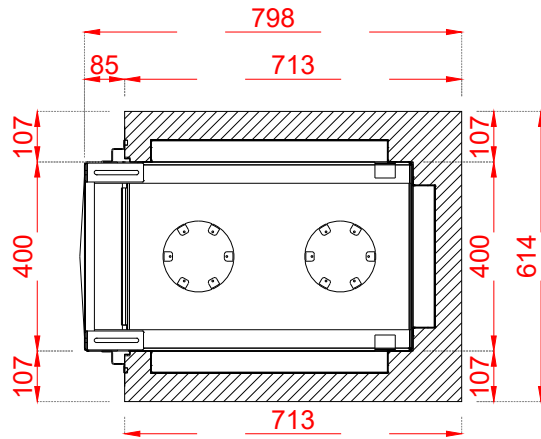

Optional:
 *Adjustable feet 500
 *Adjustable feet 800

NAME:
 ROOM DIVIDER 60-120

TYPE:
 Elu-W

DATE:
 27/12/2024

SCALE:
 1:16

PAPER:
 A4

élu-fire

Doornhoek 3766, 5465 TA Veghel
 The Netherlands
 info@elu-fire.nl
 www.elu-fire.nl

Optional:
 *Adjustable feet 500
 *Adjustable feet 800

NAME:

ROOM DIVIDER 60-120 - FRAME 10CM

TYPE:

Elu-W

DATE:

27/12/2024

SCALE:

1:16

PAPER:

A4

élu-fire

Doornhoek 3766, 5465 TA Veghel
 The Netherlands
 info@elu-fire.nl
 www.elu-fire.nl

Optional:
 *Adjustable feet 500
 *Adjustable feet 800

NAME:
 ROOM DIVIDER 60-120 - ROUNDED FRAME

TYPE:
 Elu-W

DATE:
 27/12/2024

SCALE:
 1:16

PAPER:
 A4

élu-fire

Doornhoek 3766, 5465 TA Veghel
 The Netherlands
 info@elu-fire.nl
 www.elu-fire.nl

Optional:
 *Adjustable feet 500
 *Adjustable feet 800

NAME:
 ROOM DIVIDER 60-120 - FRAME 7CM CIRCLE