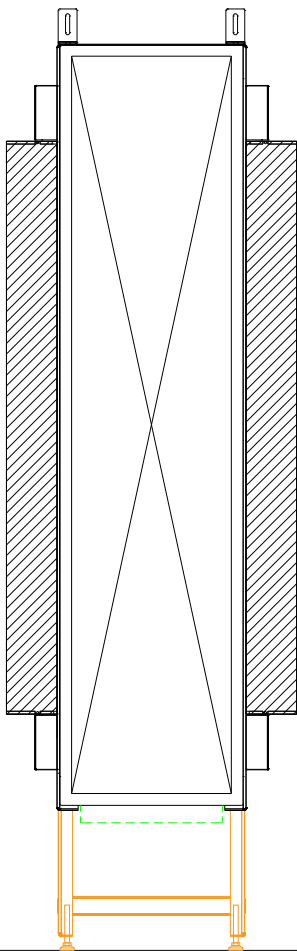

Optional:
 *Adjustable feet 500
 *Adjustable feet 800

NAME:
 ROOM DIVIDER 60-120

TYPE:
 Elu-W

DATE:
 27/12/2024

SCALE:
 1:16

PAPER:
 A4

élu-fire

Doornhoek 3766, 5465 TA Veghel
 The Netherlands
 info@elu-fire.nl
 www.elu-fire.nl

Optional:
 *Adjustable feet 500
 *Adjustable feet 800

NAME:

ROOM DIVIDER 60-120 - FRAME 10CM

TYPE:

Elu-W

DATE:

27/12/2024

SCALE:

1:16

PAPER:

A4

élu-fire

Doornhoek 3766, 5465 TA Veghel
 The Netherlands
 info@elu-fire.nl
 www.elu-fire.nl

Optional:
 *Adjustable feet 500
 *Adjustable feet 800

NAME:
 ROOM DIVIDER 60-120 - ROUNDED FRAME

TYPE:
 Elu-W

DATE:
 27/12/2024

SCALE:
 1:16

PAPER:
 A4

élu-fire

Doornhoek 3766, 5465 TA Veghel
 The Netherlands
 info@elu-fire.nl
 www.elu-fire.nl

Optional:
 *Adjustable feet 500
 *Adjustable feet 800

NAME:
 ROOM DIVIDER 60-120 - FRAME 7CM CIRCLE