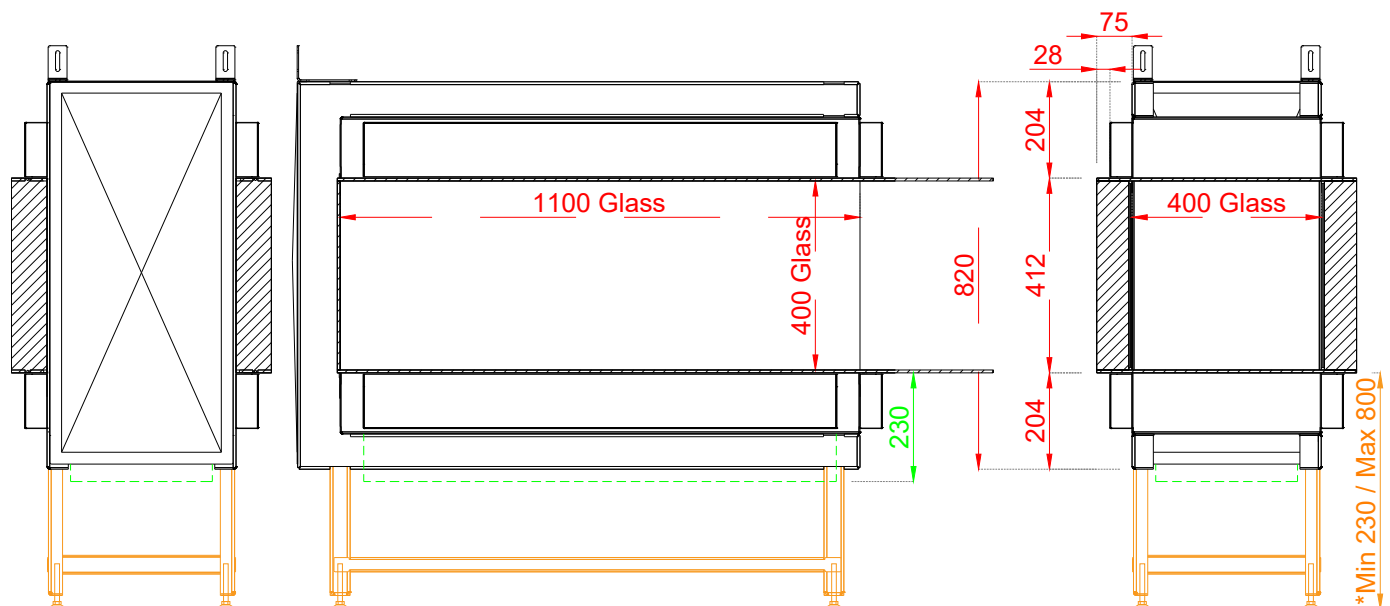

Optional:
 *Adjustable feet 500
 *Adjustable feet 800

NAME:
 ROOM DIVIDER 110-40

TYPE:
 Elu-W

DATE:
 27/12/2024

SCALE:
 1:16

PAPER:
 A4

élu-fire

Doornhoek 3766, 5465 TA Veghel
 The Netherlands
 info@elu-fire.nl
 www.elu-fire.nl

Optional:
 *Adjustable feet 500
 *Adjustable feet 800

NAME: ROOM DIVIDER 110-40 - FRAME 10CM		 Doornhoek 3766, 5465 TA Veghel The Netherlands info@elu-fire.nl www.elu-fire.nl
TYPE: Elu-W	DATE: 27/12/2024	
SCALE: 1:16	PAPER: A4	

Optional:
 *Adjustable feet 500
 *Adjustable feet 800

NAME:
 ROOM DIVIDER 110-40 - ROUNDED FRAME

TYPE:
 Elu-W

DATE:
 27/12/2024

SCALE:
 1:16

PAPER:
 A4

élu-fire

Doornhoek 3766, 5465 TA Veghel
 The Netherlands
 info@elu-fire.nl
 www.elu-fire.nl

Optional:
 *Adjustable feet 500
 *Adjustable feet 800

NAME:
 ROOM DIVIDER 110-40 - FRAME 7CM CIRCLE

TYPE:
 Elu-W

DATE:
 27/12/2024

SCALE:
 1:16

PAPER:
 A4

élu-fire

Doornhoek 3766, 5465 TA Veghel
 The Netherlands
 info@elu-fire.nl
 www.elu-fire.nl