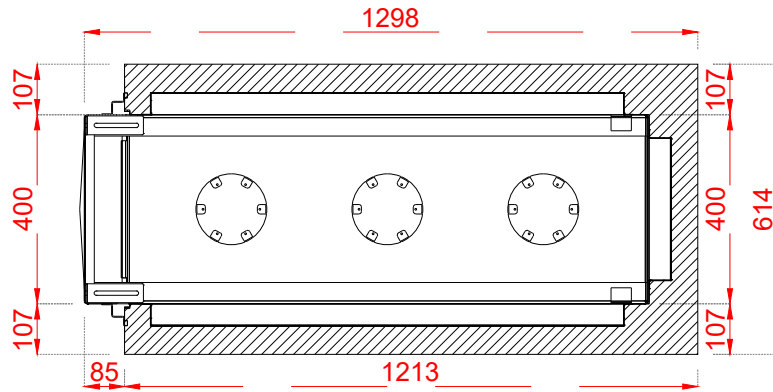

Optional:
 *Adjustable feet 500
 *Adjustable feet 800

NAME:
 ROOM DIVIDER 110-40

TYPE:
 Elu-W

DATE:
 27/12/2024

SCALE:
 1:16

PAPER:
 A4

élu-fire

Doornhoek 3766, 5465 TA Veghel
 The Netherlands
 info@elu-fire.nl
 www.elu-fire.nl

Optional:
 *Adjustable feet 500
 *Adjustable feet 800

NAME: ROOM DIVIDER 110-40 - FRAME 10CM		 Doornhoek 3766, 5465 TA Veghel The Netherlands info@elu-fire.nl www.elu-fire.nl
TYPE: Elu-W	DATE: 27/12/2024	
SCALE: 1:16	PAPER: A4	

Optional:
 *Adjustable feet 500
 *Adjustable feet 800

NAME:
 ROOM DIVIDER 110-40 - ROUNDED FRAME

TYPE:
 Elu-W

DATE:
 27/12/2024

SCALE:
 1:16

PAPER:
 A4

élu-fire

Doornhoek 3766, 5465 TA Veghel
 The Netherlands
 info@elu-fire.nl
 www.elu-fire.nl

Optional:
 *Adjustable feet 500
 *Adjustable feet 800

NAME:
 ROOM DIVIDER 110-40 - FRAME 7CM CIRCLE

TYPE:
 Elu-W

DATE:
 27/12/2024

SCALE:
 1:16

PAPER:
 A4

élu-fire

Doornhoek 3766, 5465 TA Veghel
 The Netherlands
 info@elu-fire.nl
 www.elu-fire.nl