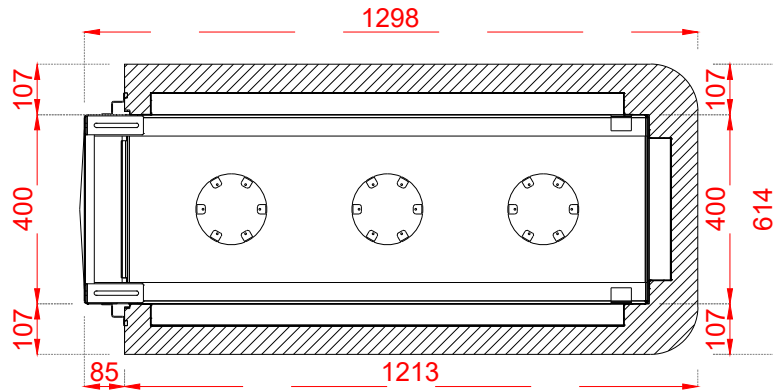

Optional:
 *Adjustable feet 500
 *Adjustable feet 800

NAME:
 ROOM DIVIDER 110-40

TYPE:
 Elu-W

DATE:
 27/12/2024

SCALE:
 1:16

PAPER:
 A4

élu-fire

Doornhoek 3766, 5465 TA Veghel
 The Netherlands
 info@elu-fire.nl
 www.elu-fire.nl

Optional:
 *Adjustable feet 500
 *Adjustable feet 800

NAME: ROOM DIVIDER 110-40 - FRAME 10CM		 Doornhoek 3766, 5465 TA Veghel The Netherlands info@elu-fire.nl www.elu-fire.nl
TYPE: Elu-W	DATE: 27/12/2024	
SCALE: 1:16	PAPER: A4	

Optional:
 *Adjustable feet 500
 *Adjustable feet 800

NAME:
 ROOM DIVIDER 110-40 - ROUNDED FRAME

TYPE:
 Elu-W

DATE:
 27/12/2024

SCALE:
 1:16

PAPER:
 A4

élu-fire

Doornhoek 3766, 5465 TA Veghel
 The Netherlands
 info@elu-fire.nl
 www.elu-fire.nl

Optional:
 *Adjustable feet 500
 *Adjustable feet 800

NAME:
 ROOM DIVIDER 110-40 - FRAME 7CM CIRCLE

TYPE:
 Elu-W

DATE:
 27/12/2024

SCALE:
 1:16

PAPER:
 A4

élu-fire

Doornhoek 3766, 5465 TA Veghel
 The Netherlands
 info@elu-fire.nl
 www.elu-fire.nl