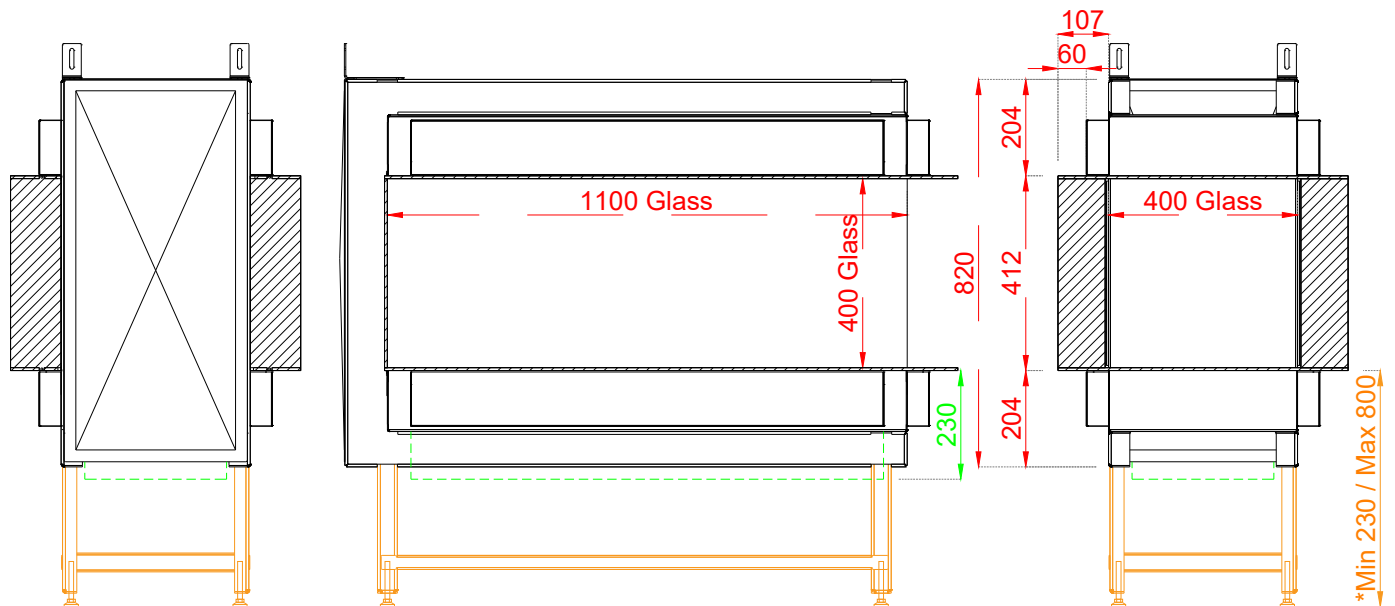

Optional:
 *Adjustable feet 500
 *Adjustable feet 800

NAME:
 ROOM DIVIDER 110-40

TYPE:
 Elu-W

DATE:
 27/12/2024

SCALE:
 1:16

PAPER:
 A4

élu-fire

Doornhoek 3766, 5465 TA Veghel
 The Netherlands
 info@elu-fire.nl
 www.elu-fire.nl

Optional:
 *Adjustable feet 500
 *Adjustable feet 800

NAME: ROOM DIVIDER 110-40 - FRAME 10CM		 Doornhoek 3766, 5465 TA Veghel The Netherlands info@elu-fire.nl www.elu-fire.nl
TYPE: Elu-W	DATE: 27/12/2024	
SCALE: 1:16	PAPER: A4	

Optional:
 *Adjustable feet 500
 *Adjustable feet 800

NAME:
 ROOM DIVIDER 110-40 - ROUNDED FRAME

TYPE:
 Elu-W

DATE:
 27/12/2024

SCALE:
 1:16

PAPER:
 A4

élu-fire

Doornhoek 3766, 5465 TA Veghel
 The Netherlands
 info@elu-fire.nl
 www.elu-fire.nl

Optional:
 *Adjustable feet 500
 *Adjustable feet 800

NAME:
 ROOM DIVIDER 110-40 - FRAME 7CM CIRCLE

TYPE:
 Elu-W

DATE:
 27/12/2024

SCALE:
 1:16

PAPER:
 A4

élu-fire

Doornhoek 3766, 5465 TA Veghel
 The Netherlands
 info@elu-fire.nl
 www.elu-fire.nl