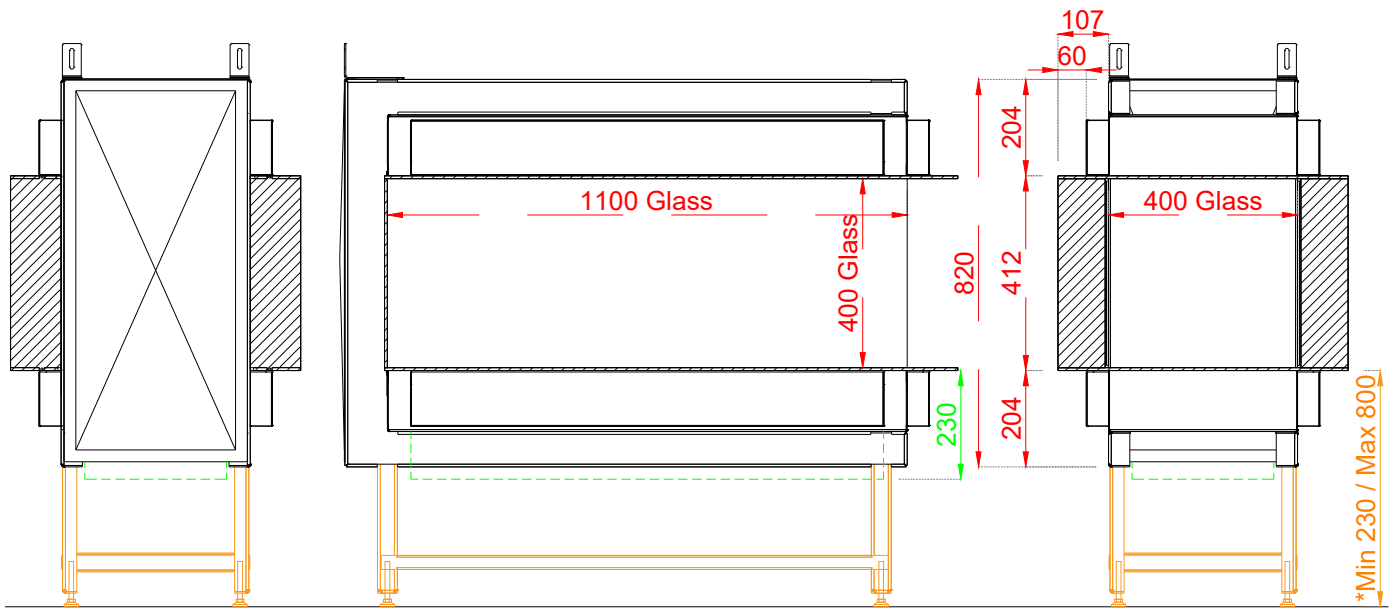

Optional:
 *Adjustable feet 500
 *Adjustable feet 800

NAME:
 ROOM DIVIDER 110-40

TYPE:
 Elu-W

DATE:
 27/12/2024

SCALE:
 1:16

PAPER:
 A4

élu-fire

Doornhoek 3766, 5465 TA Veghel
 The Netherlands
 info@elu-fire.nl
 www.elu-fire.nl

Optional:
 *Adjustable feet 500
 *Adjustable feet 800

NAME: ROOM DIVIDER 110-40 - FRAME 10CM		 Doornhoek 3766, 5465 TA Veghel The Netherlands info@elu-fire.nl www.elu-fire.nl
TYPE: Elu-W	DATE: 27/12/2024	
SCALE: 1:16	PAPER: A4	

Optional:
 *Adjustable feet 500
 *Adjustable feet 800

NAME:
 ROOM DIVIDER 110-40 - ROUNDED FRAME

TYPE:
 Elu-W

DATE:
 27/12/2024

SCALE:
 1:16

PAPER:
 A4

élu-fire

Doornhoek 3766, 5465 TA Veghel
 The Netherlands
 info@elu-fire.nl
 www.elu-fire.nl

Optional:
 *Adjustable feet 500
 *Adjustable feet 800

NAME:
 ROOM DIVIDER 110-40 - FRAME 7CM CIRCLE

TYPE:
 Elu-W

DATE:
 27/12/2024

SCALE:
 1:16

PAPER:
 A4

élu-fire

Doornhoek 3766, 5465 TA Veghel
 The Netherlands
 info@elu-fire.nl
 www.elu-fire.nl