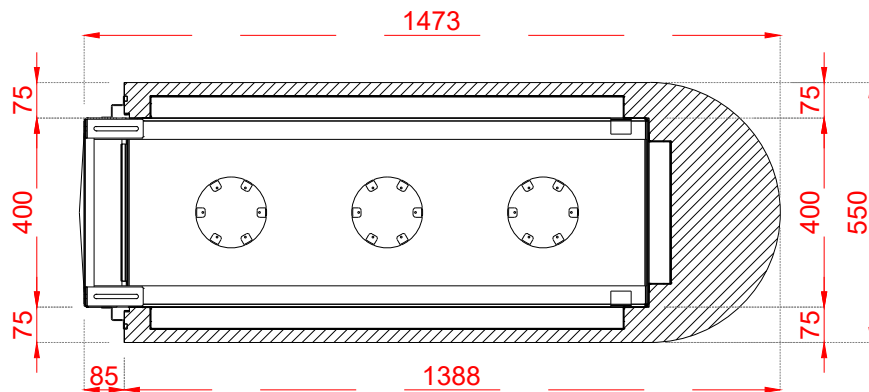

Optional:
 *Adjustable feet 500
 *Adjustable feet 800

NAME:
 ROOM DIVIDER 110-40

TYPE:
 Elu-W

DATE:
 27/12/2024

SCALE:
 1:16

PAPER:
 A4

élu-fire

Doornhoek 3766, 5465 TA Veghel
 The Netherlands
 info@elu-fire.nl
 www.elu-fire.nl

Optional:
 *Adjustable feet 500
 *Adjustable feet 800

NAME: ROOM DIVIDER 110-40 - FRAME 10CM		 Doornhoek 3766, 5465 TA Veghel The Netherlands info@elu-fire.nl www.elu-fire.nl
TYPE: Elu-W	DATE: 27/12/2024	
SCALE: 1:16	PAPER: A4	

Optional:
 *Adjustable feet 500
 *Adjustable feet 800

NAME:
 ROOM DIVIDER 110-40 - ROUNDED FRAME

TYPE:
 Elu-W

DATE:
 27/12/2024

SCALE:
 1:16

PAPER:
 A4

élu-fire

Doornhoek 3766, 5465 TA Veghel
 The Netherlands
 info@elu-fire.nl
 www.elu-fire.nl

Optional:
 *Adjustable feet 500
 *Adjustable feet 800

NAME:
 ROOM DIVIDER 110-40 - FRAME 7CM CIRCLE

TYPE:
 Elu-W

DATE:
 27/12/2024

SCALE:
 1:16

PAPER:
 A4

élu-fire

Doornhoek 3766, 5465 TA Veghel
 The Netherlands
 info@elu-fire.nl
 www.elu-fire.nl