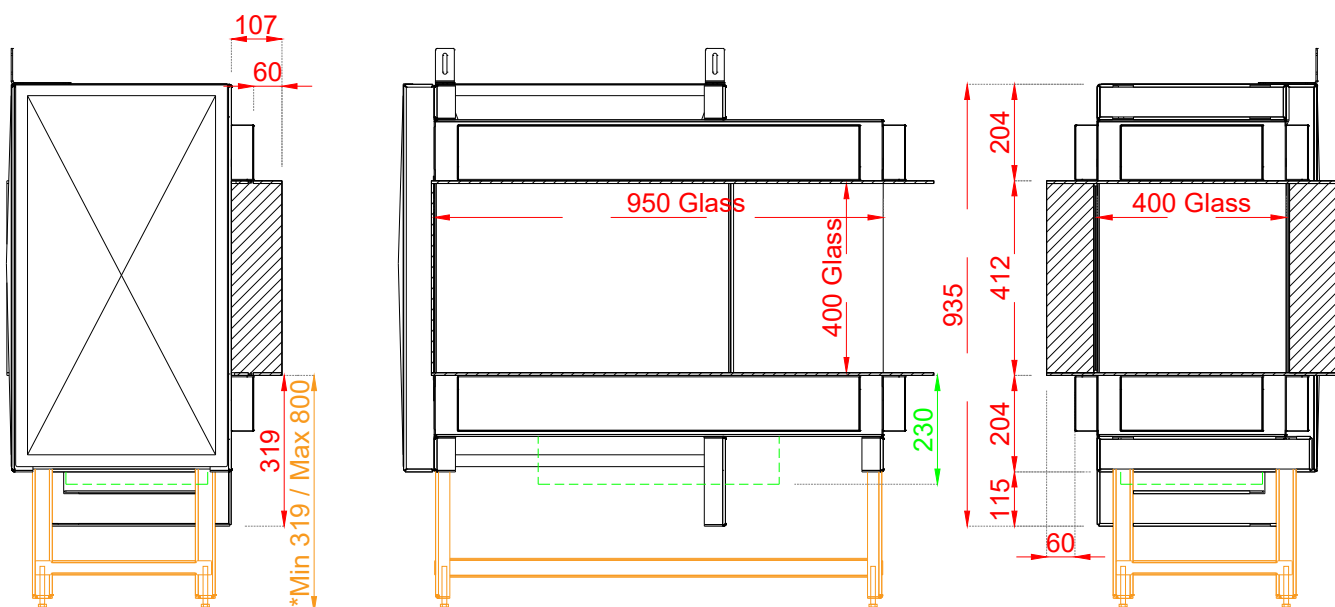

Optional:
 *Adjustable feet 500
 *Adjustable feet 800

NAME:
 RD 95-40 RIGHT

TYPE:
 Elu-W

DATE:
 27/12/2024

SCALE:
 1:16

PAPER:
 A4

élu-fire

Doornhoek 3766, 5465 TA Veghel
 The Netherlands
 info@elu-fire.nl
 www.elu-fire.nl

Optional:
 *Adjustable feet 500
 *Adjustable feet 800

NAME:

RD 95-40 RIGHT- FRAME 10CM

TYPE:

Elu-W

DATE:

27/12/2024

SCALE:

1:16

PAPER:

A4

élu-fire

Doornhoek 3766, 5465 TA Veghel
 The Netherlands
 info@elu-fire.nl
 www.elu-fire.nl

Optional:
 *Adjustable feet 500
 *Adjustable feet 800

NAME:
 RD 95-40 RIGHT- ROUNDED FRAME

TYPE:
 Elu-W

DATE:

SCALE:
 1:16

PAPER:
 A4

élu-fire

Doornhoek 3766, 5465 TA Veghel
 The Netherlands
 info@elu-fire.nl
 www.elu-fire.nl

Optional:
 *Adjustable feet 500
 *Adjustable feet 800

NAME:
 RD 95-40 RIGHT- FRAME 7CM CIRCLE