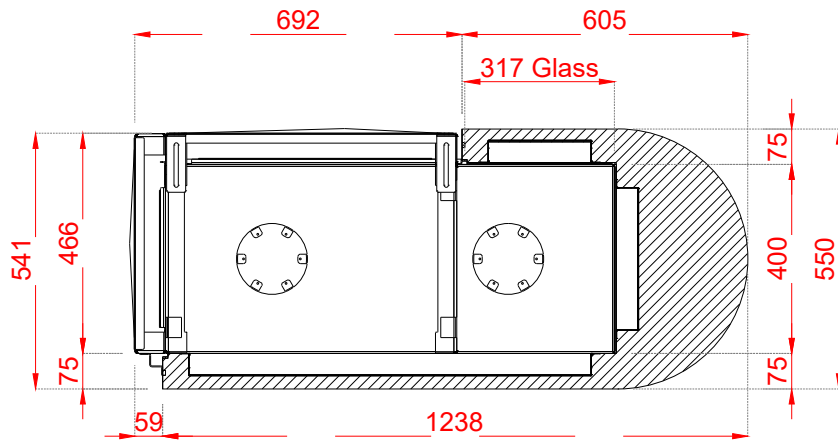

Optional:
 *Adjustable feet 500
 *Adjustable feet 800

NAME:

RD 95-40 RIGHT- FRAME 10CM

TYPE:

Elu-W

DATE:

27/12/2024

SCALE:

1:16

PAPER:

A4

élu-fire

Doornhoek 3766, 5465 TA Veghel
 The Netherlands
 info@elu-fire.nl
 www.elu-fire.nl

Optional:
 *Adjustable feet 500
 *Adjustable feet 800

NAME:
 RD 95-40 RIGHT- ROUNDED FRAME

TYPE:
 Elu-W

DATE:

SCALE:
 1:16

PAPER:
 A4

élu-fire

Doornhoek 3766, 5465 TA Veghel
 The Netherlands
 info@elu-fire.nl
 www.elu-fire.nl

Optional:
 *Adjustable feet 500
 *Adjustable feet 800

NAME:
 RD 95-40 RIGHT- FRAME 7CM CIRCLE