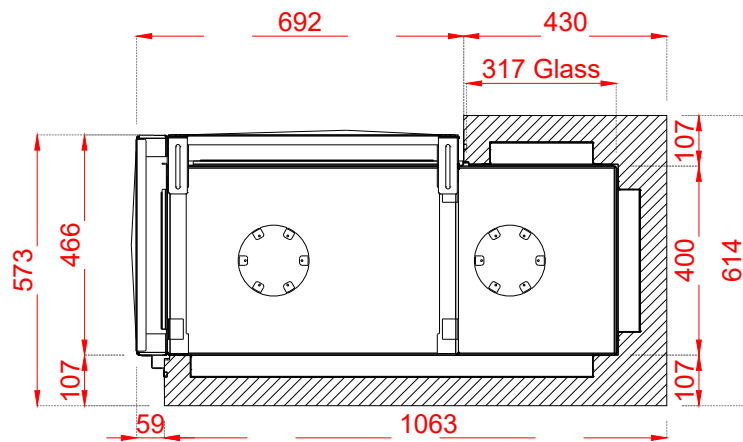

Optional:
 *Adjustable feet 500
 *Adjustable feet 800

NAME:
 RD 95-40 RIGHT

TYPE:
 Elu-W

DATE:
 27/12/2024

SCALE:
 1:16

PAPER:
 A4

élu-fire

Doornhoek 3766, 5465 TA Veghel
 The Netherlands
 info@elu-fire.nl
 www.elu-fire.nl

Optional:
 *Adjustable feet 500
 *Adjustable feet 800

NAME:

RD 95-40 RIGHT- FRAME 10CM

TYPE:

Elu-W

DATE:

27/12/2024

SCALE:

1:16

PAPER:

A4

élu-fire

Doornhoek 3766, 5465 TA Veghel
 The Netherlands
 info@elu-fire.nl
 www.elu-fire.nl

Optional:
 *Adjustable feet 500
 *Adjustable feet 800

NAME:
 RD 95-40 RIGHT- ROUNDED FRAME

TYPE:
 Elu-W

DATE:

SCALE:
 1:16

PAPER:
 A4

élu-fire

Doornhoek 3766, 5465 TA Veghel
 The Netherlands
 info@elu-fire.nl
 www.elu-fire.nl

Optional:
 *Adjustable feet 500
 *Adjustable feet 800

NAME:
 RD 95-40 RIGHT- FRAME 7CM CIRCLE