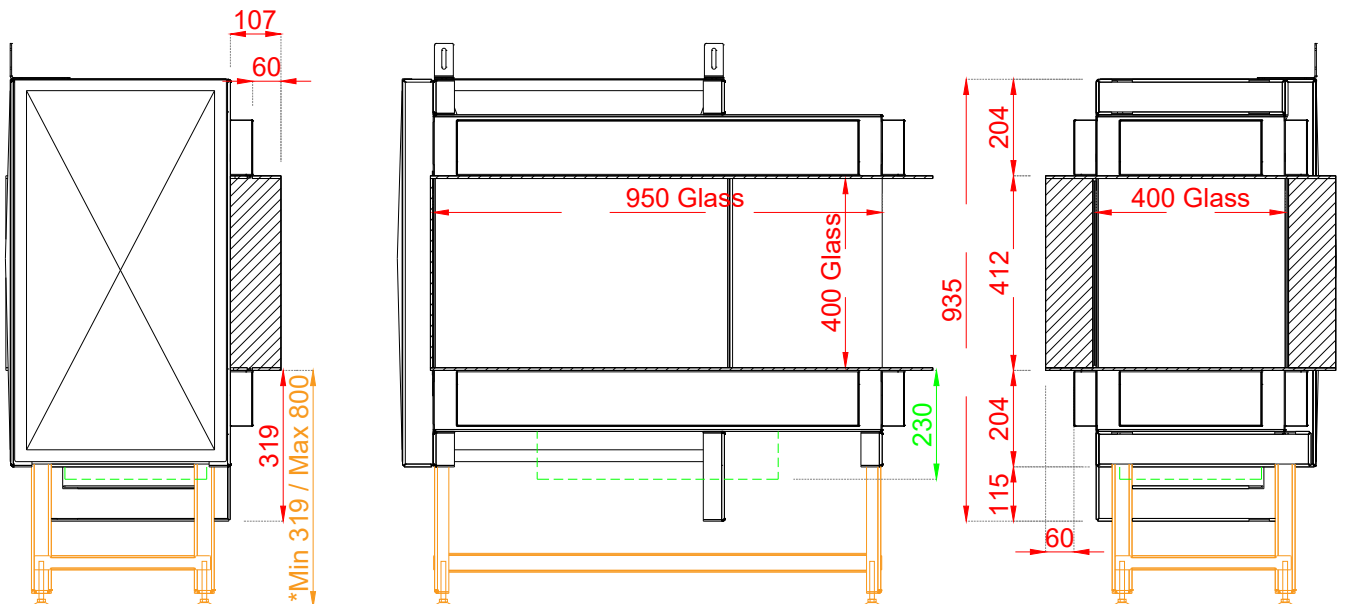

Optional:
 *Adjustable feet 500
 *Adjustable feet 800

NAME:
 RD 95-40 RIGHT

TYPE:
 Elu-W

DATE:
 27/12/2024

SCALE:
 1:16

PAPER:
 A4

élu-fire

Doornhoek 3766, 5465 TA Veghel
 The Netherlands
 info@elu-fire.nl
 www.elu-fire.nl

Optional:
 *Adjustable feet 500
 *Adjustable feet 800

NAME:

RD 95-40 RIGHT- FRAME 10CM

TYPE:

Elu-W

DATE:

27/12/2024

SCALE:

1:16

PAPER:

A4

élu-fire

Doornhoek 3766, 5465 TA Veghel
 The Netherlands
 info@elu-fire.nl
 www.elu-fire.nl

Optional:
 *Adjustable feet 500
 *Adjustable feet 800

NAME:
 RD 95-40 RIGHT- ROUNDED FRAME

TYPE:
 Elu-W

DATE:

SCALE:
 1:16

PAPER:
 A4

élu-fire

Doornhoek 3766, 5465 TA Veghel
 The Netherlands
 info@elu-fire.nl
 www.elu-fire.nl

Optional:
 *Adjustable feet 500
 *Adjustable feet 800

NAME:
 RD 95-40 RIGHT- FRAME 7CM CIRCLE