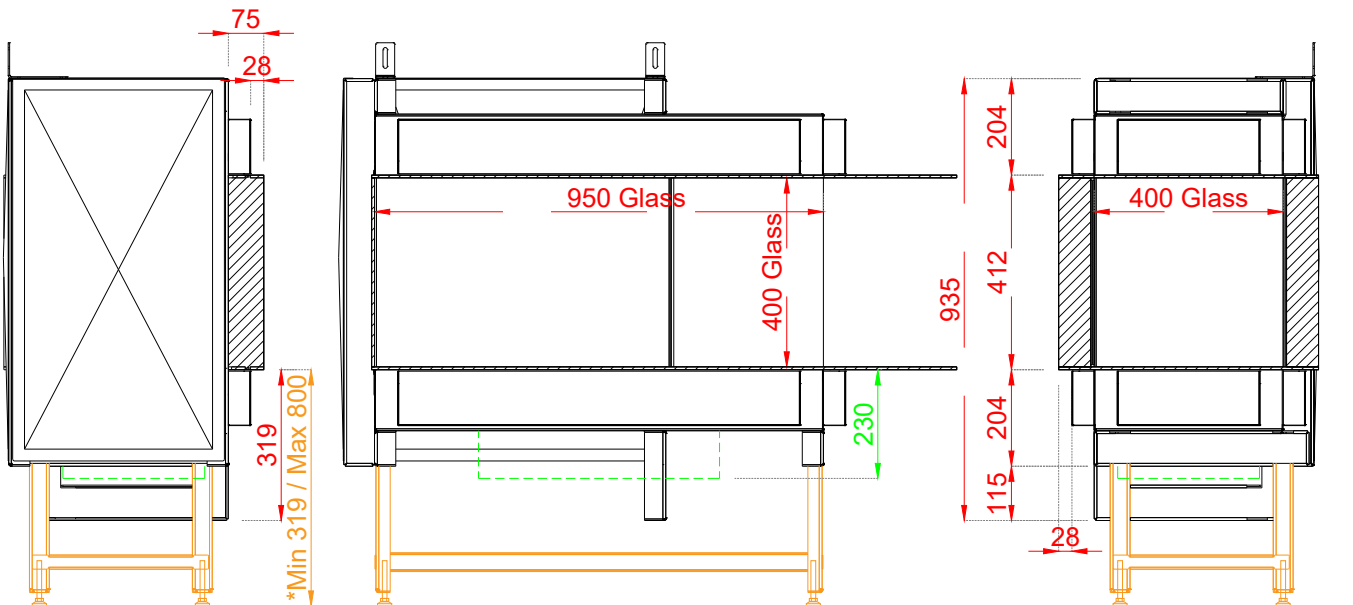

Optional:
 *Adjustable feet 500
 *Adjustable feet 800

NAME:

RD 95-40 RIGHT- FRAME 10CM

TYPE:

Elu-W

DATE:

27/12/2024

SCALE:

1:16

PAPER:

A4

élu-fire

Doornhoek 3766, 5465 TA Veghel
 The Netherlands
 info@elu-fire.nl
 www.elu-fire.nl

Optional:
 *Adjustable feet 500
 *Adjustable feet 800

NAME:
 RD 95-40 RIGHT- ROUNDED FRAME

TYPE:
 Elu-W

DATE:

SCALE:
 1:16

PAPER:
 A4

élu-fire

Doornhoek 3766, 5465 TA Veghel
 The Netherlands
 info@elu-fire.nl
 www.elu-fire.nl

Optional:
 *Adjustable feet 500
 *Adjustable feet 800

NAME:
 RD 95-40 RIGHT- FRAME 7CM CIRCLE

TYPE:
 Elu-W

DATE:

SCALE:
 1:16

PAPER:
 A4

élu-fire

Doornhoek 3766, 5465 TA Veghel
 The Netherlands
 info@elu-fire.nl
 www.elu-fire.nl