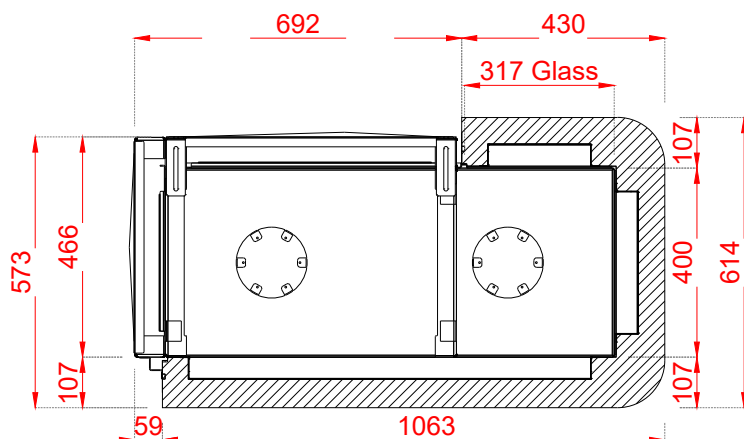

Optional:
 *Adjustable feet 500
 *Adjustable feet 800

NAME:
 RD 95-40 RIGHT

TYPE:
 Elu-W

DATE:
 27/12/2024

SCALE:
 1:16

PAPER:
 A4

élu-fire

Doornhoek 3766, 5465 TA Veghel
 The Netherlands
 info@elu-fire.nl
 www.elu-fire.nl

Optional:
 *Adjustable feet 500
 *Adjustable feet 800

NAME:

RD 95-40 RIGHT- FRAME 10CM

TYPE:

Elu-W

DATE:

27/12/2024

SCALE:

1:16

PAPER:

A4

élu-fire

Doornhoek 3766, 5465 TA Veghel
 The Netherlands
 info@elu-fire.nl
 www.elu-fire.nl

Optional:
 *Adjustable feet 500
 *Adjustable feet 800

NAME:
 RD 95-40 RIGHT- ROUNDED FRAME

TYPE:
 Elu-W

DATE:

SCALE:
 1:16

PAPER:
 A4

élu-fire

Doornhoek 3766, 5465 TA Veghel
 The Netherlands
 info@elu-fire.nl
 www.elu-fire.nl

Optional:
 *Adjustable feet 500
 *Adjustable feet 800

NAME:
 RD 95-40 RIGHT- FRAME 7CM CIRCLE