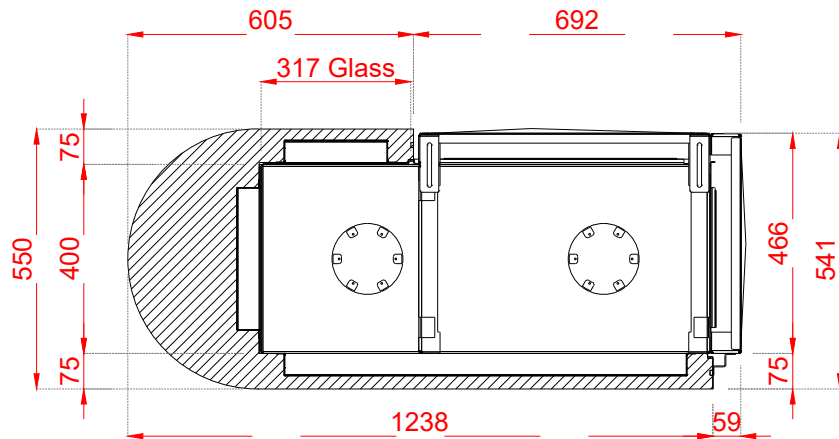

Optional:
 *Adjustable feet 500
 *Adjustable feet 800

NAME:

RD 95-40 LEFT

TYPE:

Elu-W

DATE:

27/12/2024

SCALE:

élu-fire

Doornhoek 3766, 5465 TA Veghel
 The Netherlands
 info@elu-fire.nl
 www.elu-fire.nl

Optional:
 *Adjustable feet 500
 *Adjustable feet 800

NAME:
 RD 95-40 LEFT - FRAME 7CM CIRCLE

TYPE:
 Elu-W

DATE:
 27/12/2024