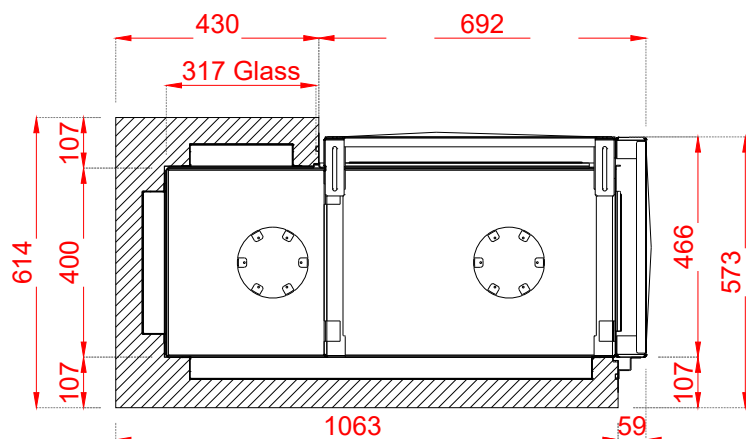

Optional:
 *Adjustable feet 500
 *Adjustable feet 800

NAME:

RD 95-40 LEFT

TYPE:

Elu-W

DATE:

27/12/2024

SCALE:

1:16

PAPER:

A4

élu-fire

Doornhoek 3766, 5465 TA Veghel
 The Netherlands
 info@elu-fire.nl
 www.elu-fire.nl

Optional:
 *Adjustable feet 500
 *Adjustable feet 800

NAME:
 RD 95-40 LEFT - FRAME 10CM

TYPE:
 Elu-W

DATE:
 27/12/2024

SCALE:
 1:16

PAPER:
 A4

élu-fire

Doornhoek 3766, 5465 TA Veghel
 The Netherlands
 info@elu-fire.nl
 www.elu-fire.nl

Optional:
 *Adjustable feet 500
 *Adjustable feet 800

NAME:

RD 95-40 LEFT - ROUNDED FRAME

TYPE:

Elu-W

DATE:

27/12/2024

SCALE:

1:16

PAPER:

A4