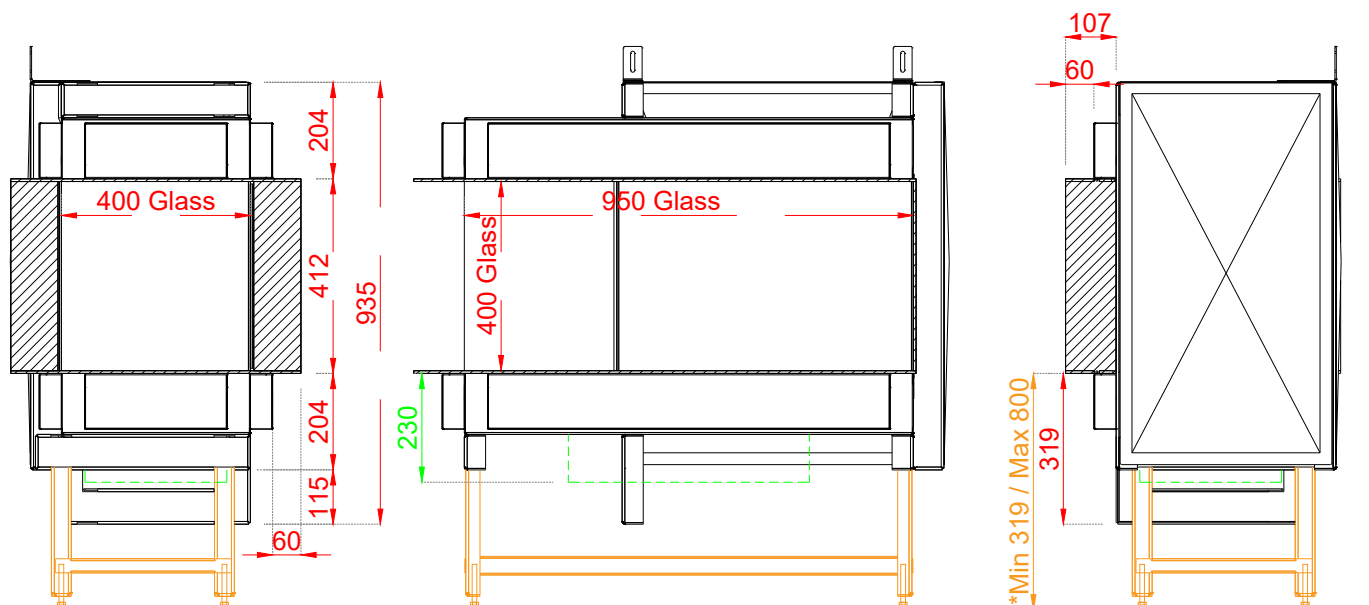

Optional:
 *Adjustable feet 500
 *Adjustable feet 800

NAME:

RD 95-40 LEFT

TYPE:

Elu-W

DATE:

27/12/2024

SCALE:

1:16

PAPER:

A4

élu-fire

Doornhoek 3766, 5465 TA Veghel
 The Netherlands
 info@elu-fire.nl
 www.elu-fire.nl

Optional:
 *Adjustable feet 500
 *Adjustable feet 800

NAME:
 RD 95-40 LEFT - FRAME 10CM

TYPE:
 Elu-W

DATE:
 27/12/2024

SCALE:
 1:16

PAPER:
 A4

élu-fire

Doornhoek 3766, 5465 TA Veghel
 The Netherlands
 info@elu-fire.nl
 www.elu-fire.nl

Optional:
 *Adjustable feet 500
 *Adjustable feet 800

NAME:

RD 95-40 LEFT - ROUNDED FRAME

élu-fire

Doornhoek 3766, 5465 TA Veghel
 The Netherlands
 info@elu-fire.nl
 www.elu-fire.nl

Optional:
 *Adjustable feet 500
 *Adjustable feet 800

NAME:
 RD 95-40 LEFT - FRAME 7CM CIRCLE

TYPE:
 Elu-W

DATE:
 27/12/2024