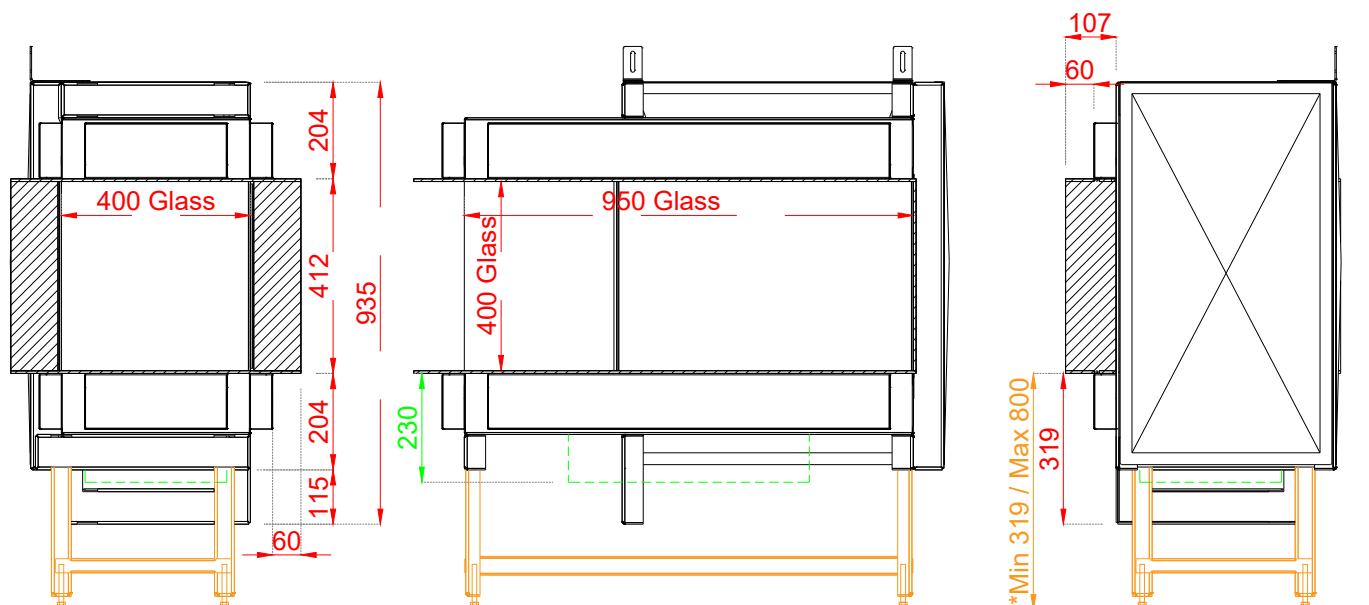

Optional:
 *Adjustable feet 500
 *Adjustable feet 800

NAME:

RD 95-40 LEFT

TYPE:

Elu-W

DATE:

27/12/2024

SCALE:

1:16

PAPER:

A4

élu-fire

Doornhoek 3766, 5465 TA Veghel
 The Netherlands
 info@elu-fire.nl
 www.elu-fire.nl

Optional:
 *Adjustable feet 500
 *Adjustable feet 800

NAME:
 RD 95-40 LEFT - FRAME 10CM

TYPE:
 Elu-W

DATE:
 27/12/2024

SCALE:
 1:16

PAPER:
 A4

élu-fire

Doornhoek 3766, 5465 TA Veghel
 The Netherlands
 info@elu-fire.nl
 www.elu-fire.nl

Optional:
 *Adjustable feet 500
 *Adjustable feet 800

NAME:

RD 95-40 LEFT - ROUNDED FRAME

élu-fire

Doornhoek 3766, 5465 TA Veghel
 The Netherlands
 info@elu-fire.nl
 www.elu-fire.nl

Optional:
 *Adjustable feet 500
 *Adjustable feet 800

NAME:
 RD 95-40 LEFT - FRAME 7CM CIRCLE

TYPE:
 Elu-W

DATE:
 27/12/2024