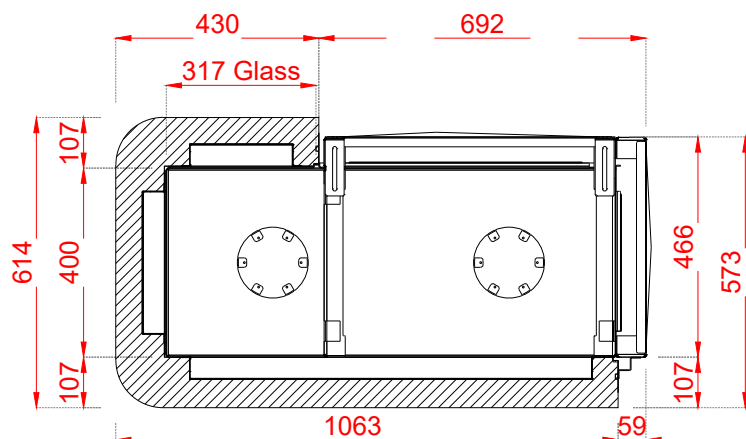

Optional:
 *Adjustable feet 500
 *Adjustable feet 800

NAME:

RD 95-40 LEFT

TYPE:

Elu-W

DATE:

27/12/2024

SCALE:

1:16

PAPER:

A4

élu-fire

Doornhoek 3766, 5465 TA Veghel
 The Netherlands
 info@elu-fire.nl
 www.elu-fire.nl

Optional:
 *Adjustable feet 500
 *Adjustable feet 800

NAME:
 RD 95-40 LEFT - FRAME 10CM

TYPE:
 Elu-W

DATE:
 27/12/2024

SCALE:
 1:16

PAPER:
 A4

élu-fire

Doornhoek 3766, 5465 TA Veghel
 The Netherlands
 info@elu-fire.nl
 www.elu-fire.nl

Optional:
 *Adjustable feet 500
 *Adjustable feet 800

NAME:

RD 95-40 LEFT - ROUNDED FRAME

TYPE:

Elu-W

DATE:

27/12/2024

SCALE:

1:16

PAPER:

A4