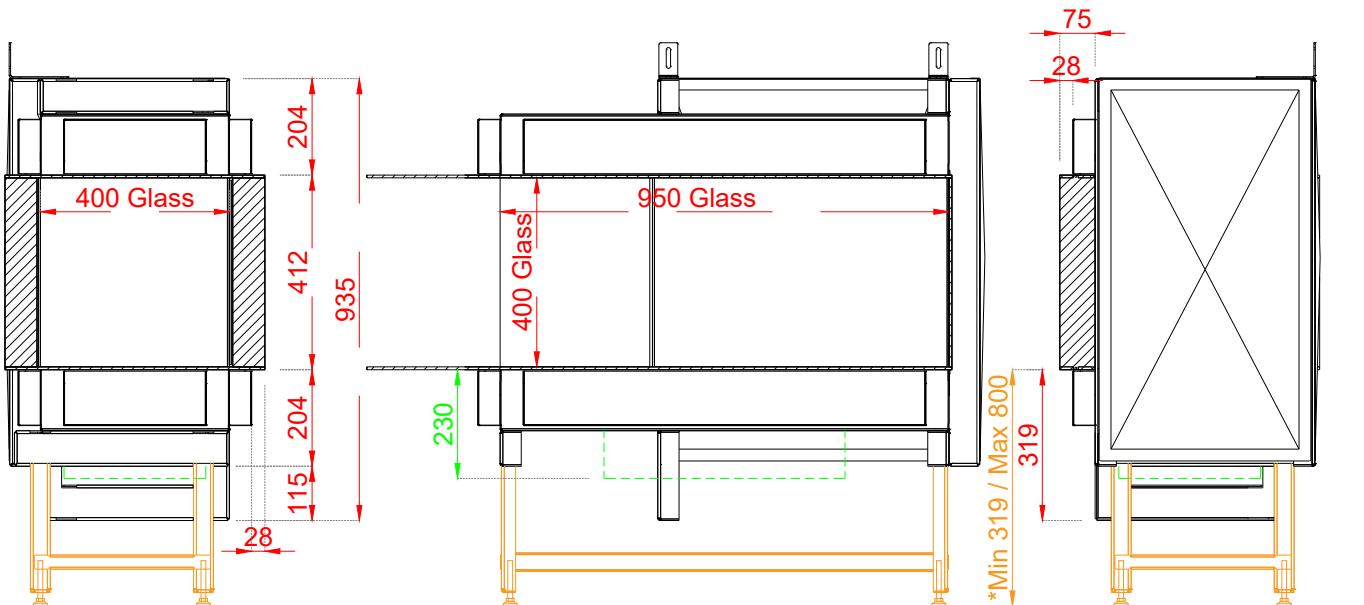

Optional:
 *Adjustable feet 500
 *Adjustable feet 800

NAME:

RD 95-40 LEFT

TYPE:

Elu-W

DATE:

27/12/2024

SCALE:

DATE:
 27/12/2024

SCALE:
 1:16

PAPER:
 A4

élu-fire

Doornhoek 3766, 5465 TA Veghel
 The Netherlands
 info@elu-fire.nl
 www.elu-fire.nl

Optional:
 *Adjustable feet 500
 *Adjustable feet 800

NAME:

RD 95-40 LEFT - ROUNDED FRAME

TYPE:

Elu-W

DATE:

27/12/2024

SCALE:

1:16

PAPER:

A4

élu-fire

Doornhoek 3766, 5465 TA Veghel
 The Netherlands
 info@elu-fire.nl
 www.elu-fire.nl

Optional:
 *Adjustable feet 500
 *Adjustable feet 800

NAME:
 RD 95-40 LEFT - FRAME 7CM CIRCLE

TYPE:
 Elu-W

DATE:
 27/12/2024