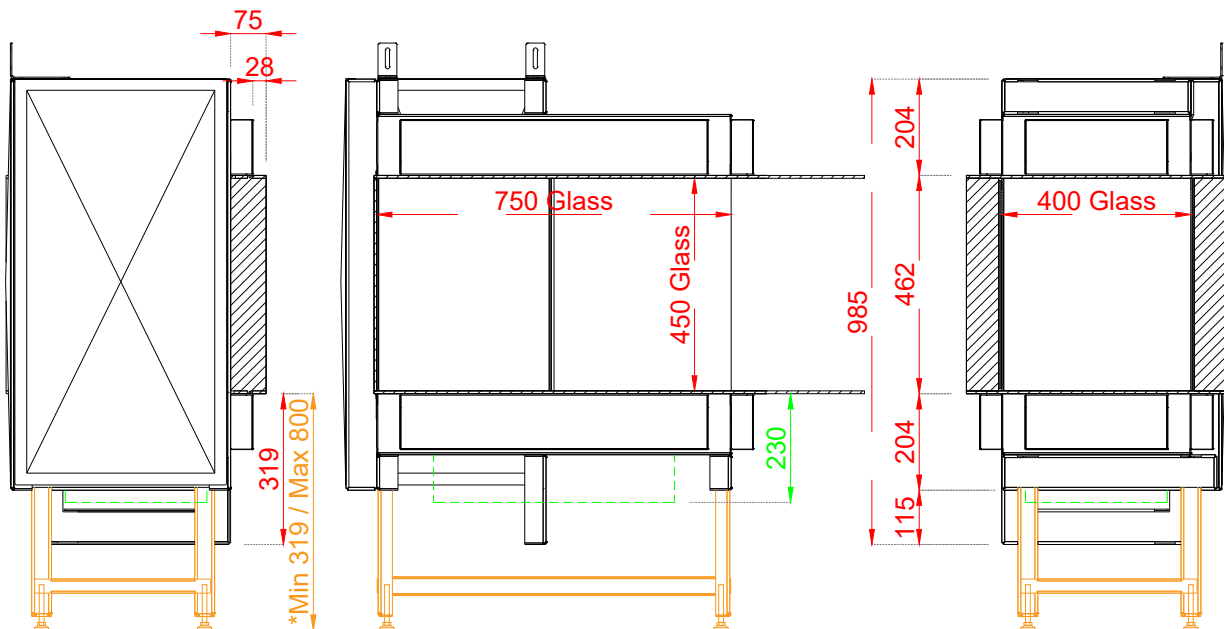

Optional:
 *Adjustable feet 500
 *Adjustable feet 800

NAME:

RD 75-45 RIGHT - FRAME 10CM

TYPE:

Elu-W

DATE:

27/12/2024

SCALE:

1:16

PAPER:

A4

élu-fire

Doornhoek 3766, 5465 TA Veghel
 The Netherlands
 info@elu-fire.nl
 www.elu-fire.nl

Optional:
 *Adjustable feet 500
 *Adjustable feet 800

NAME:

RD 75-45 RIGHT- ROUNDED FRAME

TYPE:

Elu-W

DATE:

SCALE:

1:16

PAPER:

A4

élu-fire

Doornhoek 3766, 5465 TA Veghel
 The Netherlands
 info@elu-fire.nl
 www.elu-fire.nl

Optional:
 *Adjustable feet 500
 *Adjustable feet 800

NAME:

RD 75-45 RIGHT - FRAME 7CM CIRCLE

TYPE:

Elu-W

DATE:

SCALE: