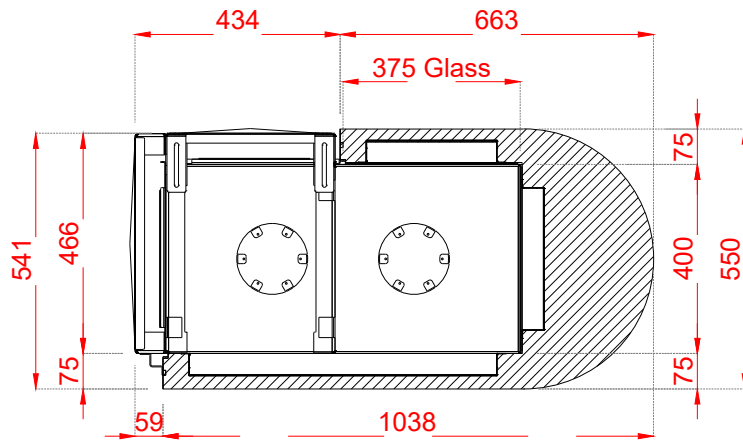

Optional:
 *Adjustable feet 500
 *Adjustable feet 800

NAME:

RD 75-45 RIGHT - FRAME 10CM

TYPE:

Elu-W

DATE:

27/12/2024

SCALE:

TYPE:

Elu-W

DATE:

SCALE:

1:16

PAPER:

A4

élu-fire

Doornhoek 3766, 5465 TA Veghel
 The Netherlands
 info@elu-fire.nl
 www.elu-fire.nl

Optional:
 *Adjustable feet 500
 *Adjustable feet 800

NAME:

RD 75-45 RIGHT - FRAME 7CM CIRCLE

TYPE:

Elu-W

DATE:

SCALE: