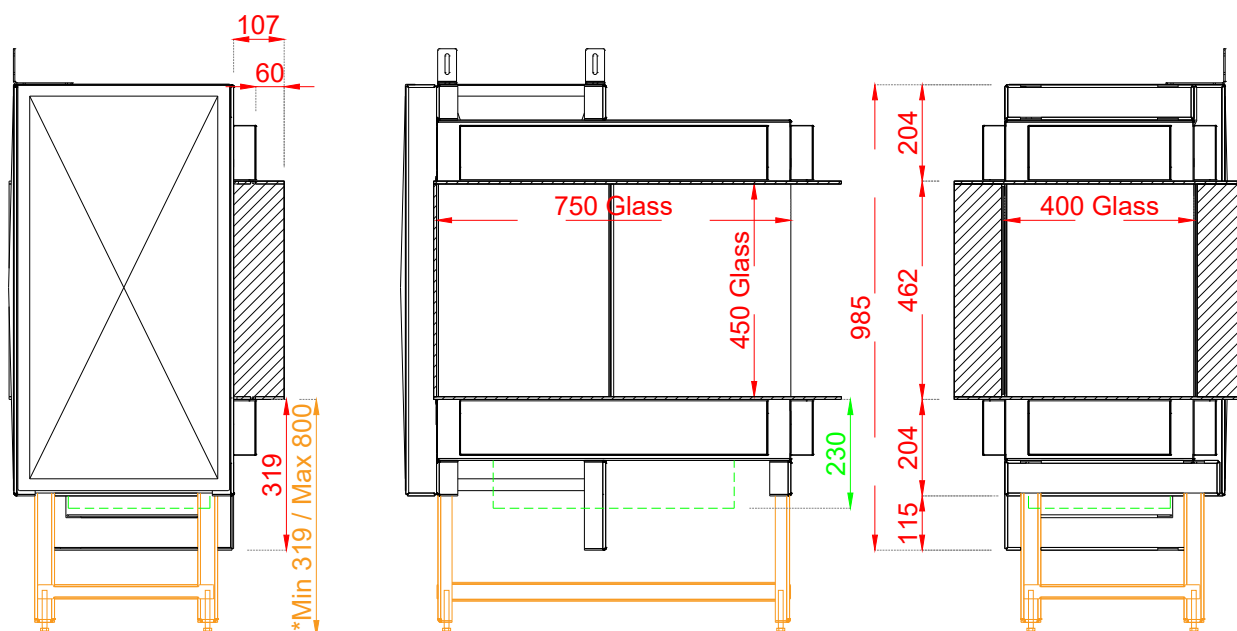

Optional:
 *Adjustable feet 500
 *Adjustable feet 800

NAME:
 RD 75-45 RIGHT

TYPE:
 Elu-W

DATE:
 27/12/2024

SCALE:
 1:16

PAPER:
 A4

élu-fire

Doornhoek 3766, 5465 TA Veghel
 The Netherlands
 info@elu-fire.nl
 www.elu-fire.nl

Optional:
 *Adjustable feet 500
 *Adjustable feet 800

NAME:

RD 75-45 RIGHT - FRAME 10CM

TYPE:

Elu-W

DATE:

27/12/2024

SCALE:

TYPE:

Elu-W

DATE:

SCALE:

1:16

PAPER:

A4

élu-fire

Doornhoek 3766, 5465 TA Veghel
 The Netherlands
 info@elu-fire.nl
 www.elu-fire.nl

Optional:
 *Adjustable feet 500
 *Adjustable feet 800

NAME:

RD 75-45 RIGHT - FRAME 7CM CIRCLE

TYPE:

Elu-W

DATE:

SCALE: