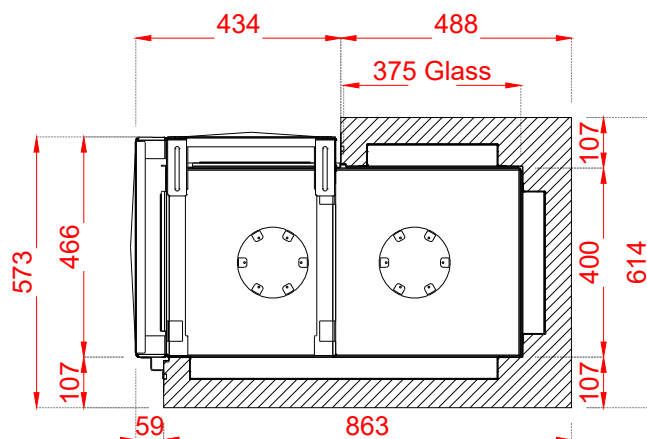

Optional:
 *Adjustable feet 500
 *Adjustable feet 800

NAME:
 RD 75-45 RIGHT

TYPE:
 Elu-W

DATE:
 27/12/2024

SCALE:
 1:16

PAPER:
 A4

élu-fire

Doornhoek 3766, 5465 TA Veghel
 The Netherlands
 info@elu-fire.nl
 www.elu-fire.nl

Optional:
 *Adjustable feet 500
 *Adjustable feet 800

NAME:

RD 75-45 RIGHT - FRAME 10CM

TYPE:

Elu-W

DATE:

27/12/2024

SCALE:

TYPE:

Elu-W

DATE:

SCALE:

1:16

PAPER:

A4

élu-fire

Doornhoek 3766, 5465 TA Veghel
 The Netherlands
 info@elu-fire.nl
 www.elu-fire.nl

Optional:
 *Adjustable feet 500
 *Adjustable feet 800

NAME:

RD 75-45 RIGHT - FRAME 7CM CIRCLE

TYPE:

Elu-W

DATE:

SCALE: