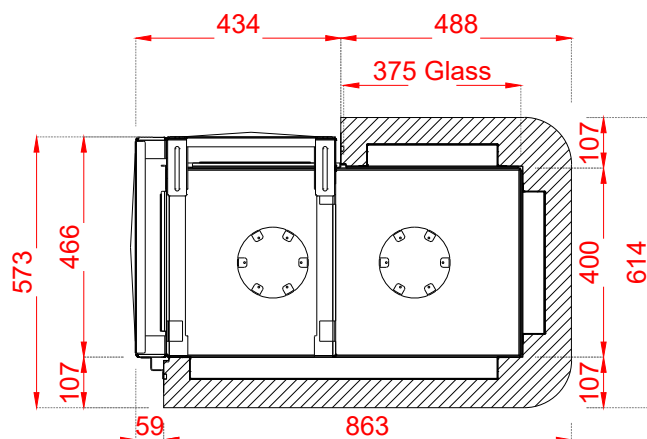

Optional:
*Adjustable feet 500
*Adjustable feet 800

NAME:

RD 75-45 RIGHT- ROUNDED FRAME

TYPE:

Elu-W

DATE:

SCALE:

1:16

PAPER:

A4

élu-fire

Doornhoek 3766, 5465 TA Veghel
The Netherlands
info@elu-fire.nl
www.elu-fire.nl