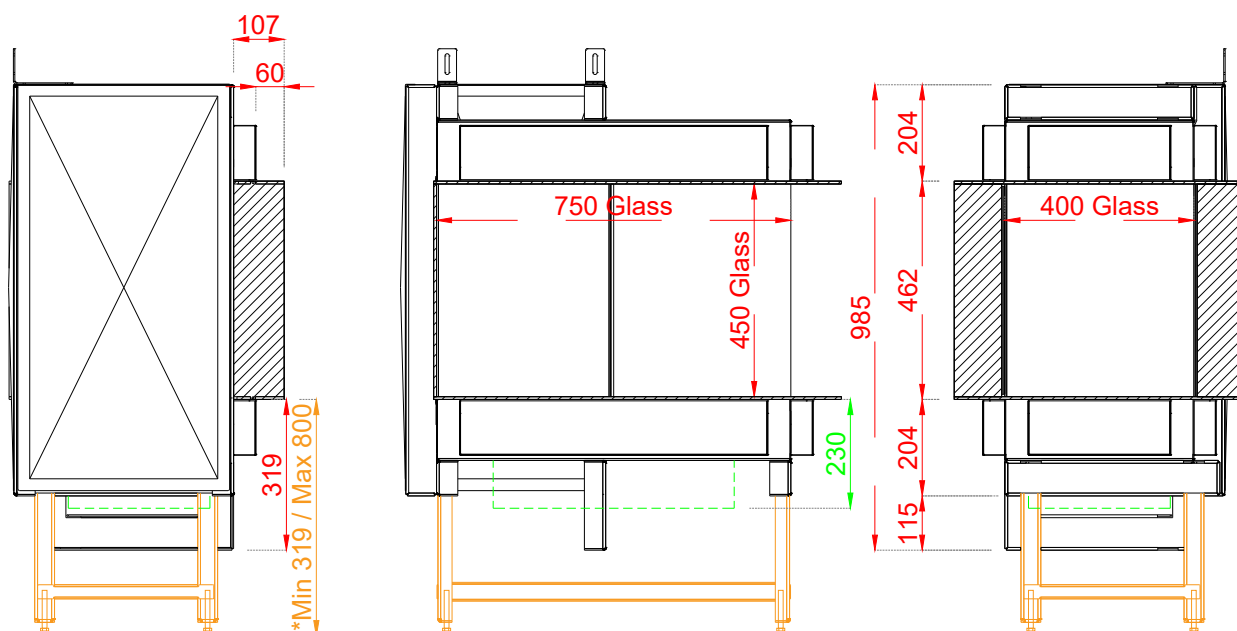

Optional:
 *Adjustable feet 500
 *Adjustable feet 800

NAME:
 RD 75-45 RIGHT

TYPE:
 Elu-W

DATE:
 27/12/2024

SCALE:
 1:16

PAPER:
 A4

élu-fire

Doornhoek 3766, 5465 TA Veghel
 The Netherlands
 info@elu-fire.nl
 www.elu-fire.nl

Optional:
 *Adjustable feet 500
 *Adjustable feet 800

NAME:

RD 75-45 RIGHT - FRAME 10CM

TYPE:

Elu-W

DATE:

27/12/2024

SCALE:

1:16

PAPER:

A4

élu-fire

Doornhoek 3766, 5465 TA Veghel
 The Netherlands
 info@elu-fire.nl
 www.elu-fire.nl

Optional:
 *Adjustable feet 500
 *Adjustable feet 800

NAME:

RD 75-45 RIGHT- ROUNDED FRAME

Doornhoek 3766, 5465 TA Veghel
 The Netherlands
 info@elu-fire.nl
 www.elu-fire.nl

Optional:
 *Adjustable feet 500
 *Adjustable feet 800

NAME:

RD 75-45 RIGHT - FRAME 7CM CIRCLE

TYPE:

Elu-W

DATE:

SCALE: