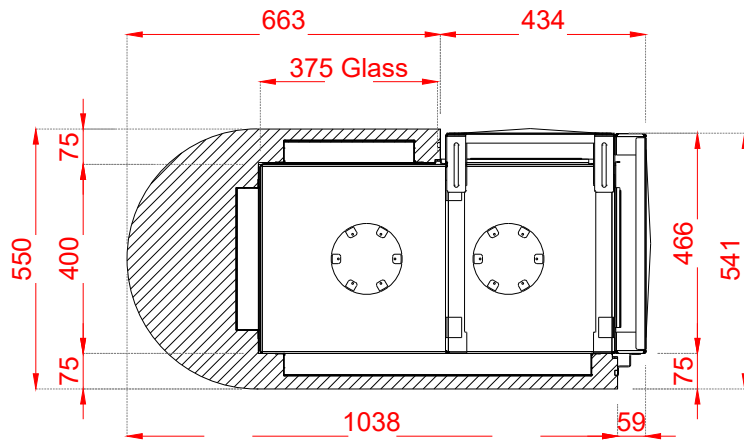

Optional:
 *Adjustable feet 500
 *Adjustable feet 800

NAME:
 RD 75-45 LEFT

TYPE:
 Elu-W

DATE:
 27/12/2024

SCALE:
 1:16

PAPER:
 A4

élu-fire

Doornhoek 3766, 5465 TA Veghel
 The Netherlands
 info@elu-fire.nl
 www.elu-fire.nl

Optional:
 *Adjustable feet 500
 *Adjustable feet 800

NAME:
 RD 75-45 LEFT - FRAME 10CM

TYPE:
 Elu-W

DATE:
 27/12/2024

SCALE:
 1:16

PAPER:
 A4

élu-fire

Doornhoek 3766, 5465 TA Veghel
 The Netherlands
 info@elu-fire.nl
 www.elu-fire.nl

Optional:
 *Adjustable feet 500
 *Adjustable feet 800

NAME:
 RD 75-45 LEFT - FRAME 7CM CIRCLE

TYPE:
 Elu-W

DATE:
 27/12/2024

SCALE:
 1:16

PAPER:
 A4

élu-fire

Doornhoek 3766, 5465 TA Veghel
 The Netherlands
 info@elu-fire.nl
 www.elu-fire.nl

Optional:
 *Adjustable feet 500
 *Adjustable feet 800

NAME:
 RD 75-45 LEFT - ROUNDED FRAME

TYPE:
 Elu-W

DATE:
 27/12/2024

SCALE:
 1:16

PAPER:
 A4

élu-fire

Doornhoek 3766, 5465 TA Veghel
 The Netherlands
 info@elu-fire.nl
 www.elu-fire.nl