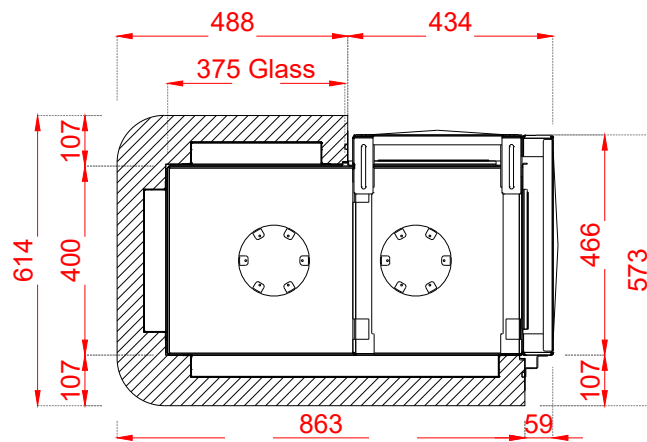

Optional:
 *Adjustable feet 500
 *Adjustable feet 800

NAME:
 RD 75-45 LEFT

TYPE:
 Elu-W

DATE:
 27/12/2024

SCALE:
 1:16

PAPER:
 A4

élu-fire

Doornhoek 3766, 5465 TA Veghel
 The Netherlands
 info@elu-fire.nl
 www.elu-fire.nl

Optional:
 *Adjustable feet 500
 *Adjustable feet 800

NAME:
 RD 75-45 LEFT - FRAME 10CM

TYPE:
 Elu-W

DATE:
 27/12/2024

SCALE:
 1:16

PAPER:
 A4

élu-fire

Doornhoek 3766, 5465 TA Veghel
 The Netherlands
 info@elu-fire.nl
 www.elu-fire.nl

Optional:
 *Adjustable feet 500
 *Adjustable feet 800

NAME:
 RD 75-45 LEFT - FRAME 7CM CIRCLE

TYPE:
 Elu-W

DATE:
 27/12/2024

SCALE:
 1:16

PAPER:
 A4

élu-fire

Doornhoek 3766, 5465 TA Veghel
 The Netherlands
 info@elu-fire.nl
 www.elu-fire.nl

Optional:
 *Adjustable feet 500
 *Adjustable feet 800

NAME:
 RD 75-45 LEFT - ROUNDED FRAME

TYPE:
 Elu-W

DATE:
 27/12/2024

SCALE:
 1:16

PAPER:
 A4

élu-fire

Doornhoek 3766, 5465 TA Veghel
 The Netherlands
 info@elu-fire.nl
 www.elu-fire.nl