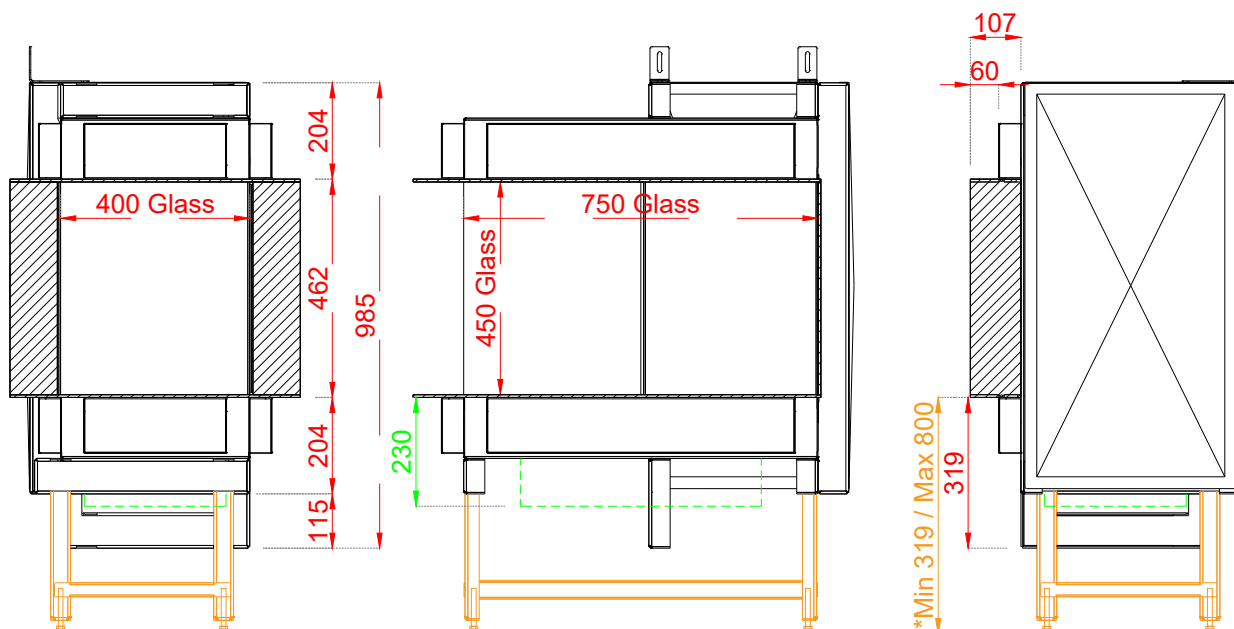

Optional:
 *Adjustable feet 500
 *Adjustable feet 800

NAME:
 RD 75-45 LEFT

TYPE:
 Elu-W

DATE:
 27/12/2024

SCALE:
 1:16

PAPER:
 A4

élu-fire

Doornhoek 3766, 5465 TA Veghel
 The Netherlands
 info@elu-fire.nl
 www.elu-fire.nl

Optional:
 *Adjustable feet 500
 *Adjustable feet 800

NAME:
 RD 75-45 LEFT - FRAME 10CM

TYPE:
 Elu-W

DATE:
 27/12/2024

SCALE:
 1:16

PAPER:
 A4

élu-fire

Doornhoek 3766, 5465 TA Veghel
 The Netherlands
 info@elu-fire.nl
 www.elu-fire.nl

Optional:
 *Adjustable feet 500
 *Adjustable feet 800

NAME:
 RD 75-45 LEFT - FRAME 7CM CIRCLE

TYPE:
 Elu-W

DATE:
 27/12/2024

SCALE:
 1:16

PAPER:
 A4

élu-fire

Doornhoek 3766, 5465 TA Veghel
 The Netherlands
 info@elu-fire.nl
 www.elu-fire.nl

Optional:
 *Adjustable feet 500
 *Adjustable feet 800

NAME:
 RD 75-45 LEFT - ROUNDED FRAME

TYPE:
 Elu-W

DATE:
 27/12/2024

SCALE:
 1:16

PAPER:
 A4

élu-fire

Doornhoek 3766, 5465 TA Veghel
 The Netherlands
 info@elu-fire.nl
 www.elu-fire.nl