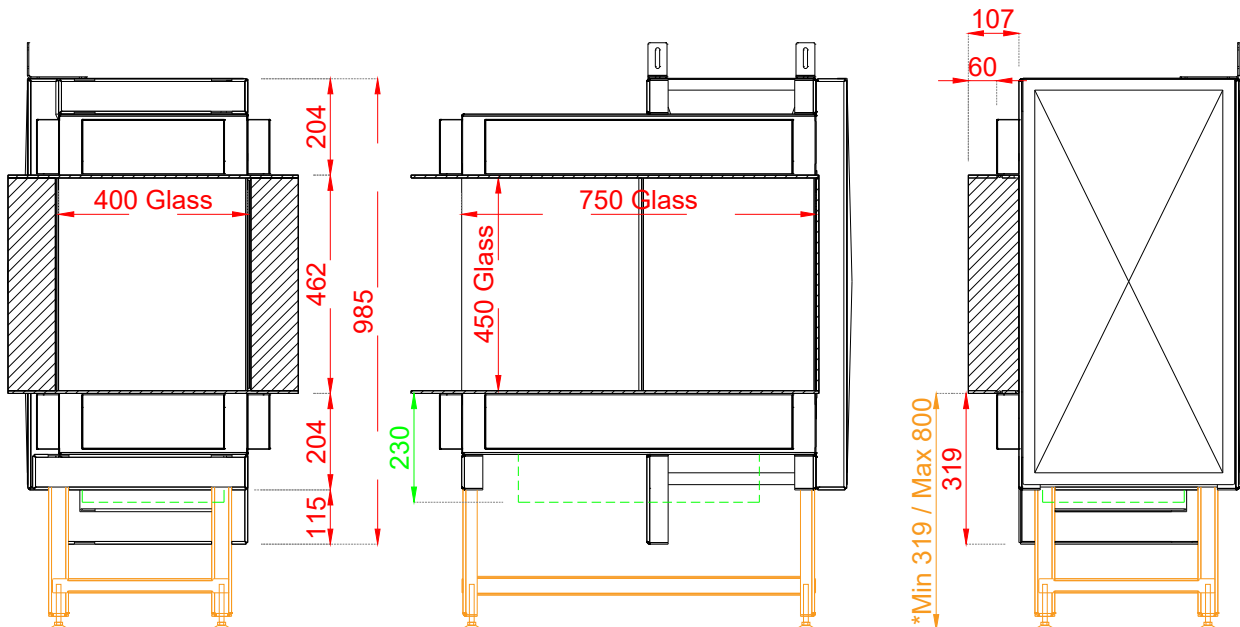

Optional:
 *Adjustable feet 500
 *Adjustable feet 800

NAME:
 RD 75-45 LEFT

TYPE:
 Elu-W

DATE:
 27/12/2024

SCALE:
 1:16

PAPER:
 A4

élu-fire

Doornhoek 3766, 5465 TA Veghel
 The Netherlands
 info@elu-fire.nl
 www.elu-fire.nl

Optional:
 *Adjustable feet 500
 *Adjustable feet 800

NAME:
 RD 75-45 LEFT - FRAME 10CM

TYPE:
 Elu-W

DATE:
 27/12/2024

SCALE:
 1:16

PAPER:
 A4

élu-fire

Doornhoek 3766, 5465 TA Veghel
 The Netherlands
 info@elu-fire.nl
 www.elu-fire.nl

Optional:
 *Adjustable feet 500
 *Adjustable feet 800

NAME:
 RD 75-45 LEFT - FRAME 7CM CIRCLE

TYPE:
 Elu-W

DATE:
 27/12/2024

SCALE:
 1:16

PAPER:
 A4

élu-fire

Doornhoek 3766, 5465 TA Veghel
 The Netherlands
 info@elu-fire.nl
 www.elu-fire.nl

Optional:
 *Adjustable feet 500
 *Adjustable feet 800

NAME:
 RD 75-45 LEFT - ROUNDED FRAME

TYPE:
 Elu-W

DATE:
 27/12/2024

SCALE:
 1:16

PAPER:
 A4

élu-fire

Doornhoek 3766, 5465 TA Veghel
 The Netherlands
 info@elu-fire.nl
 www.elu-fire.nl