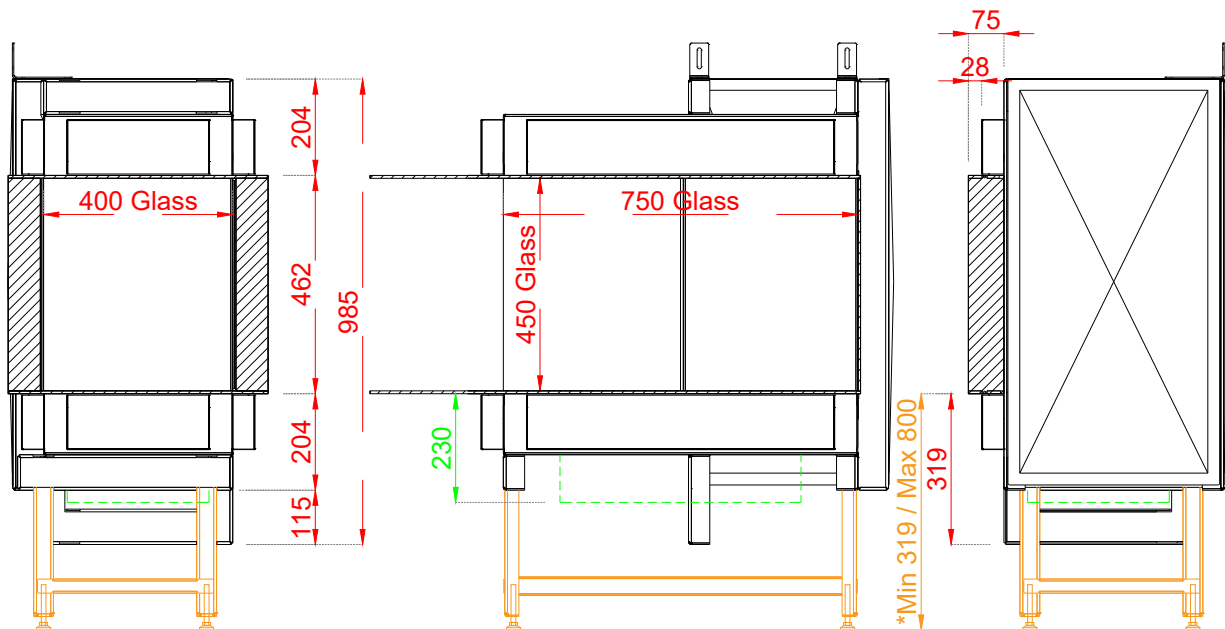

Optional:
 *Adjustable feet 500
 *Adjustable feet 800

NAME:
 RD 75-45 LEFT

TYPE:
 Elu-W

DATE:
 27/12/2024

SCALE:
 1:16

PAPER:
 A4

élu-fire

Doornhoek 3766, 5465 TA Veghel
 The Netherlands
 info@elu-fire.nl
 www.elu-fire.nl

Optional:
 *Adjustable feet 500
 *Adjustable feet 800

NAME:
 RD 75-45 LEFT - FRAME 10CM

TYPE:
 Elu-W

DATE:
 27/12/2024

SCALE:
 1:16

PAPER:
 A4

élu-fire

Doornhoek 3766, 5465 TA Veghel
 The Netherlands
 info@elu-fire.nl
 www.elu-fire.nl

Optional:
 *Adjustable feet 500
 *Adjustable feet 800

NAME:
 RD 75-45 LEFT - FRAME 7CM CIRCLE

TYPE:
 Elu-W

DATE:
 27/12/2024

SCALE:
 1:16

PAPER:
 A4

élu-fire

Doornhoek 3766, 5465 TA Veghel
 The Netherlands
 info@elu-fire.nl
 www.elu-fire.nl

Optional:
 *Adjustable feet 500
 *Adjustable feet 800

NAME:
 RD 75-45 LEFT - ROUNDED FRAME

TYPE:
 Elu-W

DATE:
 27/12/2024

SCALE:
 1:16

PAPER:
 A4

élu-fire

Doornhoek 3766, 5465 TA Veghel
 The Netherlands
 info@elu-fire.nl
 www.elu-fire.nl