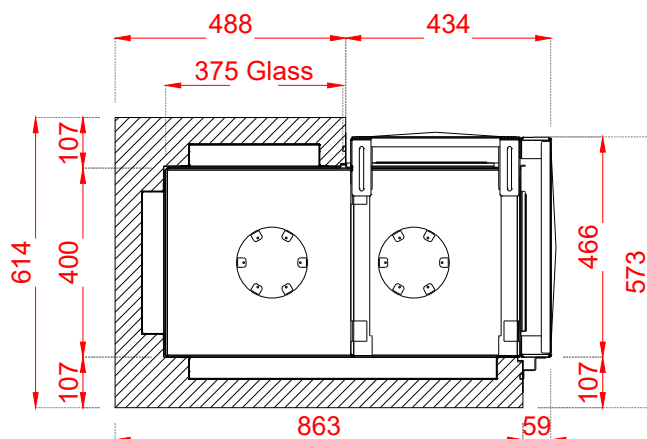

Optional:
 *Adjustable feet 500
 *Adjustable feet 800

NAME:
 RD 75-45 LEFT

TYPE:
 Elu-W

DATE:
 27/12/2024

SCALE:
 1:16

PAPER:
 A4

élu-fire

Doornhoek 3766, 5465 TA Veghel
 The Netherlands
 info@elu-fire.nl
 www.elu-fire.nl

Optional:
 *Adjustable feet 500
 *Adjustable feet 800

NAME:
 RD 75-45 LEFT - FRAME 10CM

TYPE:
 Elu-W

DATE:
 27/12/2024

SCALE:
 1:16

PAPER:
 A4

élu-fire

Doornhoek 3766, 5465 TA Veghel
 The Netherlands
 info@elu-fire.nl
 www.elu-fire.nl

Optional:
 *Adjustable feet 500
 *Adjustable feet 800

NAME:
 RD 75-45 LEFT - FRAME 7CM CIRCLE

TYPE:
 Elu-W

DATE:
 27/12/2024

SCALE:
 1:16

PAPER:
 A4

élu-fire

Doornhoek 3766, 5465 TA Veghel
 The Netherlands
 info@elu-fire.nl
 www.elu-fire.nl

Optional:
 *Adjustable feet 500
 *Adjustable feet 800

NAME:
 RD 75-45 LEFT - ROUNDED FRAME

TYPE:
 Elu-W

DATE:
 27/12/2024

SCALE:
 1:16

PAPER:
 A4

élu-fire

Doornhoek 3766, 5465 TA Veghel
 The Netherlands
 info@elu-fire.nl
 www.elu-fire.nl