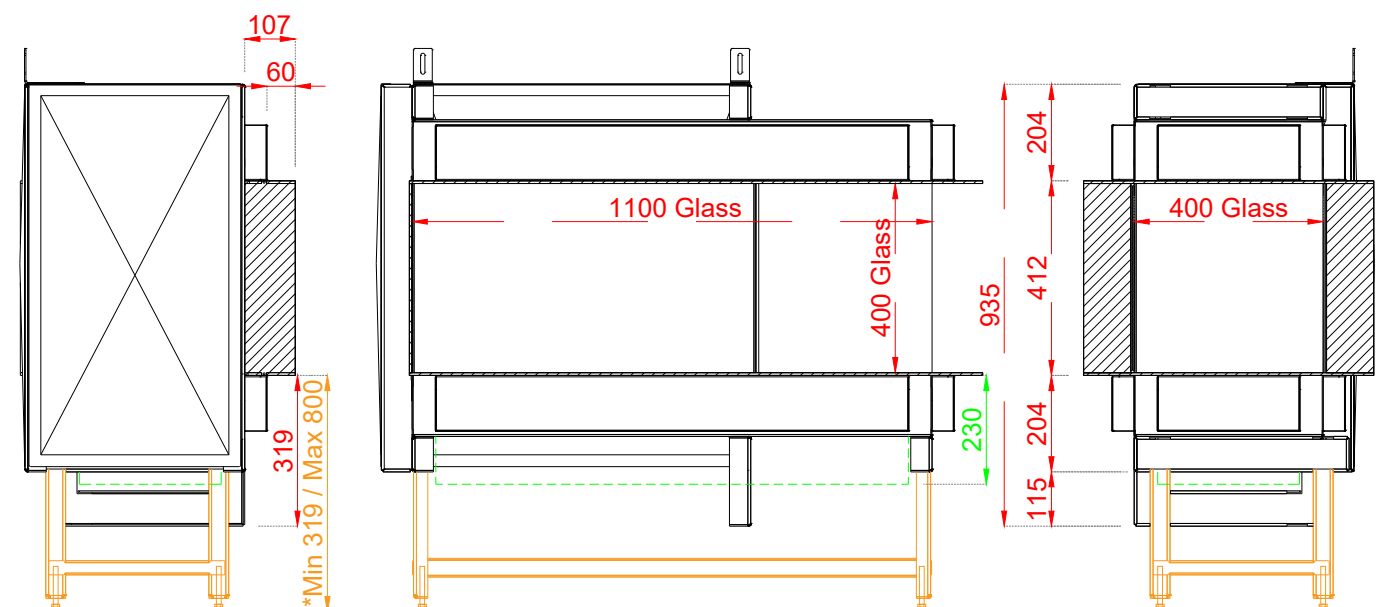

Optional:
 *Adjustable feet 500
 *Adjustable feet 800

NAME:
 RD 110-40 RIGHT

TYPE:
 Elu-W

DATE:
 27/12/2024

SCALE:
 1:16

PAPER:
 A4

élu-fire

Doornhoek 3766, 5465 TA Veghel
 The Netherlands
 info@elu-fire.nl
 www.elu-fire.nl

Optional:
 *Adjustable feet 500
 *Adjustable feet 800

NAME:
 RD 110-40 RIGHT- FRAME 10CM

TYPE:
 Elu-W

DATE:
 27/12/2024

SCALE:
 1:16

PAPER:
 A4

élu-fire

Doornhoek 3766, 5465 TA Veghel
 The Netherlands
 info@elu-fire.nl
 www.elu-fire.nl

Optional:
 *Adjustable feet 500
 *Adjustable feet 800

NAME:
 RD 110-40 RIGHT- ROUNDED FRAME

TYPE:
 Elu-W

DATE:
 27/12/2024

SCALE:
 1:16

PAPER:
 A4

élu-fire

Doornhoek 3766, 5465 TA Veghel
 The Netherlands
 info@elu-fire.nl
 www.elu-fire.nl

Optional:
 *Adjustable feet 500
 *Adjustable feet 800

NAME:

RD 110-40 RIGHT- FRAME 7CM CIRCLE

TYPE:

Elu-W

DATE:

27/12/2024

SCALE: