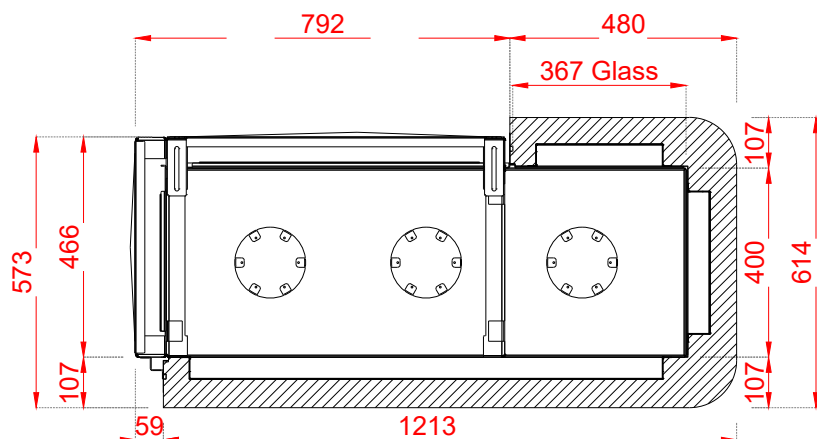

Optional:
 *Adjustable feet 500
 *Adjustable feet 800

NAME:
 RD 110-40 RIGHT

TYPE:
 Elu-W

DATE:
 27/12/2024

SCALE:
 1:16

PAPER:
 A4

élu-fire

Doornhoek 3766, 5465 TA Veghel
 The Netherlands
 info@elu-fire.nl
 www.elu-fire.nl

Optional:
 *Adjustable feet 500
 *Adjustable feet 800

NAME:
 RD 110-40 RIGHT- FRAME 10CM

TYPE:
 Elu-W

DATE:
 27/12/2024

SCALE:
 1:16

PAPER:
 A4

élu-fire

Doornhoek 3766, 5465 TA Veghel
 The Netherlands
 info@elu-fire.nl
 www.elu-fire.nl

Optional:
 *Adjustable feet 500
 *Adjustable feet 800

NAME:
 RD 110-40 RIGHT- ROUNDED FRAME

TYPE:
 Elu-W

DATE:
 27/12/2024

SCALE:
 1:16

PAPER:
 A4

élu-fire

Doornhoek 3766, 5465 TA Veghel
 The Netherlands
 info@elu-fire.nl
 www.elu-fire.nl

Optional:
 *Adjustable feet 500
 *Adjustable feet 800

NAME:

RD 110-40 RIGHT- FRAME 7CM CIRCLE

TYPE:

Elu-W

DATE:

27/12/2024

SCALE: