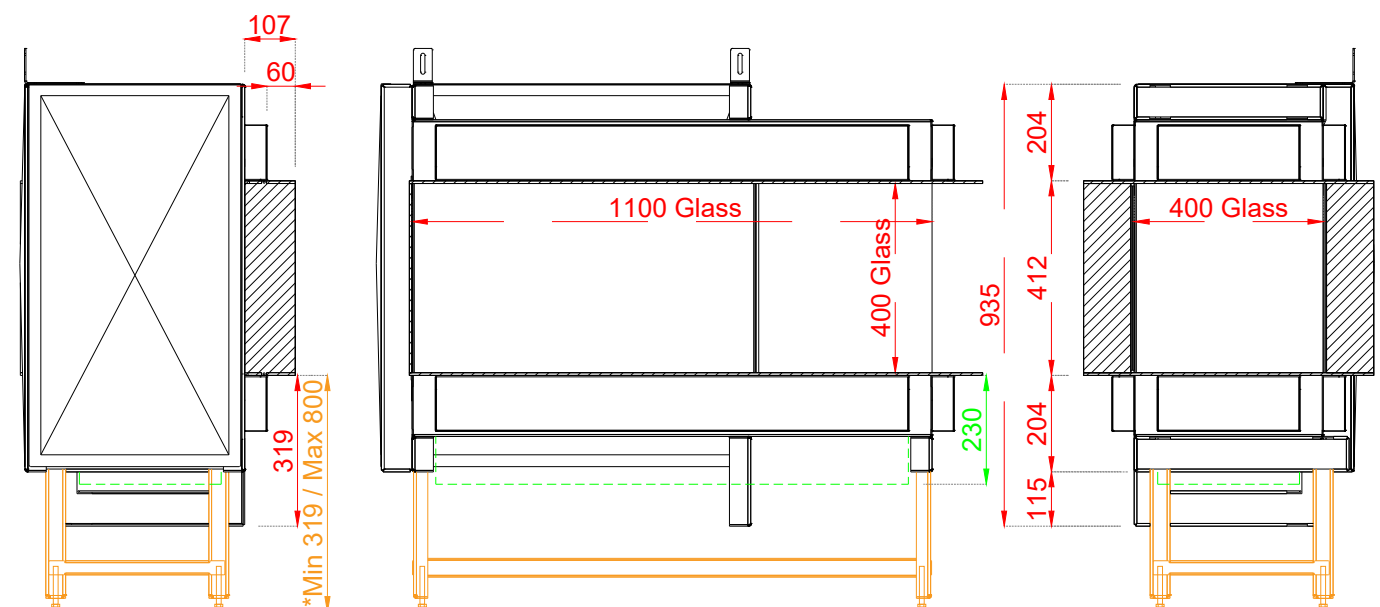

Optional:
 *Adjustable feet 500
 *Adjustable feet 800

NAME:
 RD 110-40 RIGHT

TYPE:
 Elu-W

DATE:
 27/12/2024

SCALE:
 1:16

PAPER:
 A4

élu-fire

Doornhoek 3766, 5465 TA Veghel
 The Netherlands
 info@elu-fire.nl
 www.elu-fire.nl

Optional:
 *Adjustable feet 500
 *Adjustable feet 800

NAME:
 RD 110-40 RIGHT- FRAME 10CM

TYPE:
 Elu-W

DATE:
 27/12/2024

SCALE:
 1:16

PAPER:
 A4

élu-fire

Doornhoek 3766, 5465 TA Veghel
 The Netherlands
 info@elu-fire.nl
 www.elu-fire.nl

Optional:
 *Adjustable feet 500
 *Adjustable feet 800

NAME:
 RD 110-40 RIGHT- ROUNDED FRAME

TYPE:
 Elu-W

DATE:
 27/12/2024

SCALE:
 1:16

PAPER:
 A4

élu-fire

Doornhoek 3766, 5465 TA Veghel
 The Netherlands
 info@elu-fire.nl
 www.elu-fire.nl

Optional:
 *Adjustable feet 500
 *Adjustable feet 800

NAME:

RD 110-40 RIGHT- FRAME 7CM CIRCLE

TYPE:

Elu-W

DATE:

27/12/2024

SCALE: