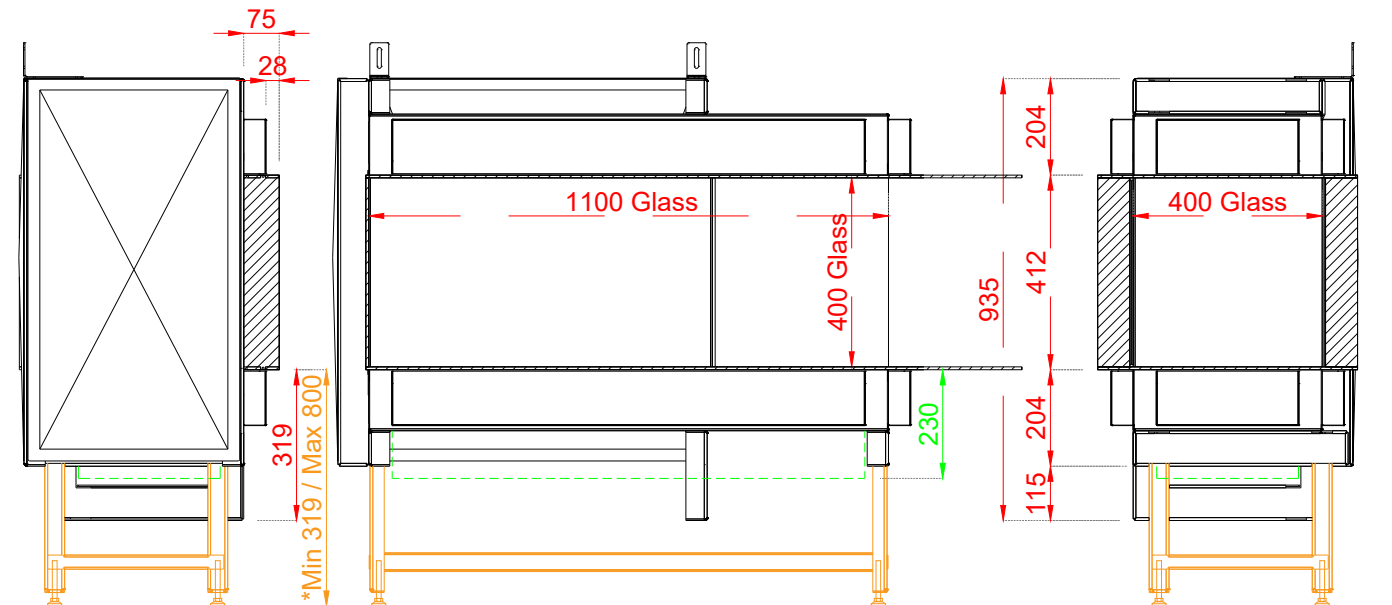

Optional:
 *Adjustable feet 500
 *Adjustable feet 800

NAME:
 RD 110-40 RIGHT

TYPE:
 Elu-W

DATE:
 27/12/2024

SCALE:
 1:16

PAPER:
 A4

élu-fire

Doornhoek 3766, 5465 TA Veghel
 The Netherlands
 info@elu-fire.nl
 www.elu-fire.nl

Optional:
 *Adjustable feet 500
 *Adjustable feet 800

NAME:
 RD 110-40 RIGHT- FRAME 10CM

TYPE:
 Elu-W

DATE:
 27/12/2024

SCALE:
 1:16

PAPER:
 A4

élu-fire

Doornhoek 3766, 5465 TA Veghel
 The Netherlands
 info@elu-fire.nl
 www.elu-fire.nl

Optional:
 *Adjustable feet 500
 *Adjustable feet 800

NAME:
 RD 110-40 RIGHT- ROUNDED FRAME

TYPE:
 Elu-W

DATE:
 27/12/2024

SCALE:
 1:16

PAPER:
 A4

élu-fire

Doornhoek 3766, 5465 TA Veghel
 The Netherlands
 info@elu-fire.nl
 www.elu-fire.nl

Optional:
 *Adjustable feet 500
 *Adjustable feet 800

NAME:

RD 110-40 RIGHT- FRAME 7CM CIRCLE

TYPE:

Elu-W

DATE:

27/12/2024

SCALE: