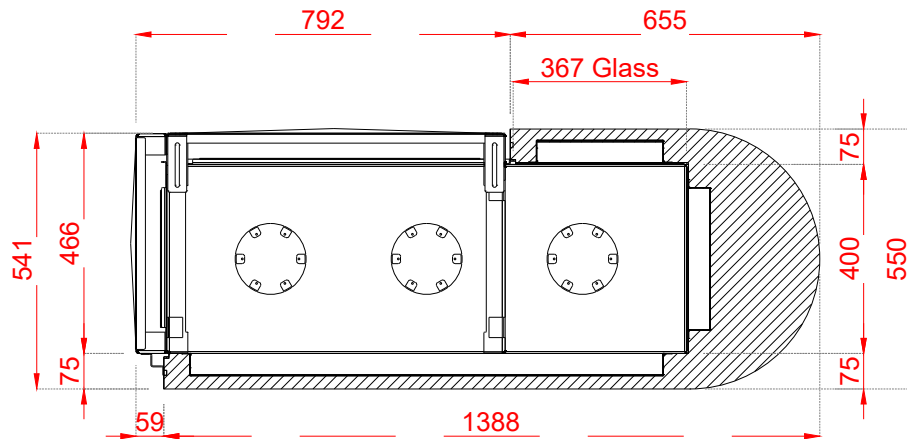

Optional:
 *Adjustable feet 500
 *Adjustable feet 800

NAME:
 RD 110-40 RIGHT- FRAME 10CM

TYPE:
 Elu-W

DATE:
 27/12/2024

SCALE:
 1:16

PAPER:
 A4

élu-fire

Doornhoek 3766, 5465 TA Veghel
 The Netherlands
 info@elu-fire.nl
 www.elu-fire.nl

Optional:
 *Adjustable feet 500
 *Adjustable feet 800

NAME:
 RD 110-40 RIGHT- ROUNDED FRAME

TYPE:
 Elu-W

DATE:
 27/12/2024

SCALE:
 1:16

PAPER:
 A4

élu-fire

Doornhoek 3766, 5465 TA Veghel
 The Netherlands
 info@elu-fire.nl
 www.elu-fire.nl

Optional:
 *Adjustable feet 500
 *Adjustable feet 800

NAME:

RD 110-40 RIGHT- FRAME 7CM CIRCLE

TYPE:

Elu-W

DATE:

27/12/2024

SCALE: