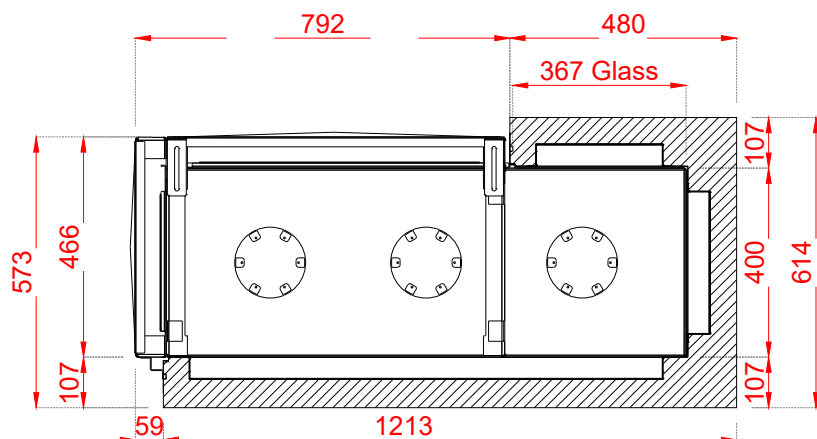

Optional:
 *Adjustable feet 500
 *Adjustable feet 800

NAME:
 RD 110-40 RIGHT

TYPE:
 Elu-W

DATE:
 27/12/2024

SCALE:
 1:16

PAPER:
 A4

élu-fire

Doornhoek 3766, 5465 TA Veghel
 The Netherlands
 info@elu-fire.nl
 www.elu-fire.nl

Optional:
 *Adjustable feet 500
 *Adjustable feet 800

NAME:
 RD 110-40 RIGHT- FRAME 10CM

TYPE:
 Elu-W

DATE:
 27/12/2024

SCALE:
 1:16

PAPER:
 A4

élu-fire

Doornhoek 3766, 5465 TA Veghel
 The Netherlands
 info@elu-fire.nl
 www.elu-fire.nl

Optional:
 *Adjustable feet 500
 *Adjustable feet 800

NAME:
 RD 110-40 RIGHT- ROUNDED FRAME

TYPE:
 Elu-W

DATE:
 27/12/2024

SCALE:
 1:16

PAPER:
 A4

élu-fire

Doornhoek 3766, 5465 TA Veghel
 The Netherlands
 info@elu-fire.nl
 www.elu-fire.nl

Optional:
 *Adjustable feet 500
 *Adjustable feet 800

NAME:

RD 110-40 RIGHT- FRAME 7CM CIRCLE

TYPE:

Elu-W

DATE:

27/12/2024

SCALE: