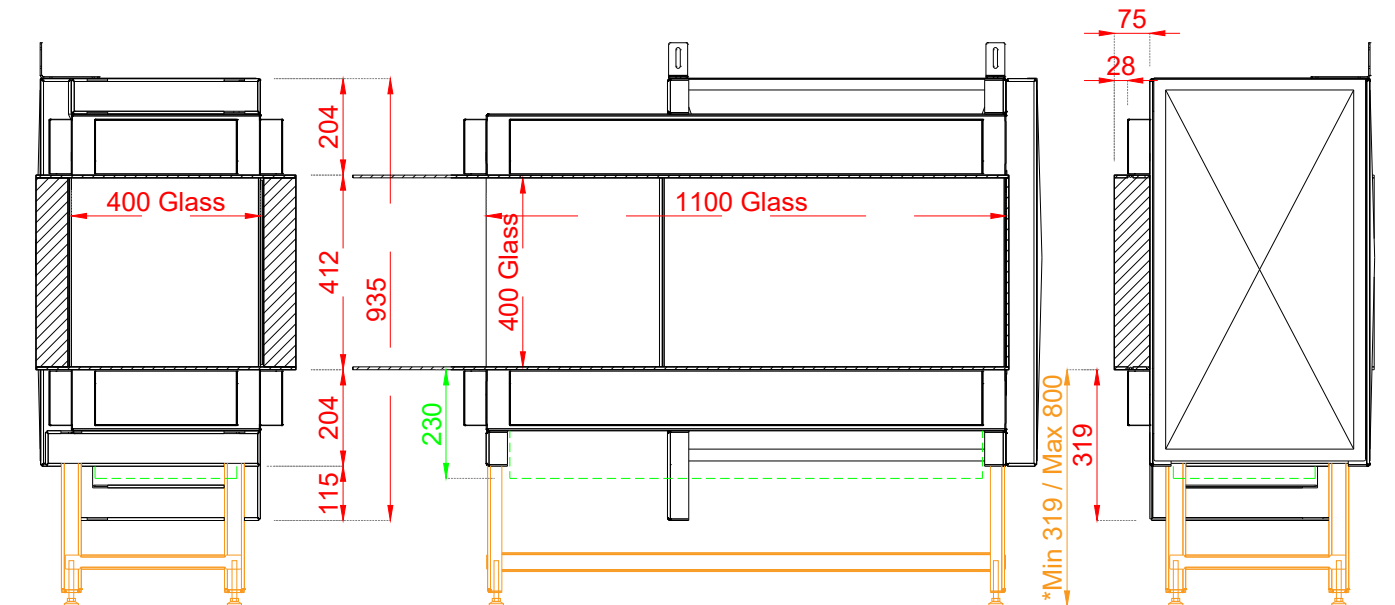

Optional:
 *Adjustable feet 500
 *Adjustable feet 800

NAME:
 RD 110-40 LEFT

TYPE:
 Elu-W

DATE:
 27/12/2024

SCALE:
 1:16

PAPER:
 A4

élu-fire

Doornhoek 3766, 5465 TA Veghel
 The Netherlands
 info@elu-fire.nl
 www.elu-fire.nl

Optional:
 *Adjustable feet 500
 *Adjustable feet 800

NAME:
 RD 110-40 LEFT - FRAME 10CM

TYPE:
 Elu-W

DATE:
 27/12/2024

SCALE:
 1:16

PAPER:
 A4

élu-fire

Doornhoek 3766, 5465 TA Veghel
 The Netherlands
 info@elu-fire.nl
 www.elu-fire.nl

Optional:
 *Adjustable feet 500
 *Adjustable feet 800

NAME:

RD 110-40 LEFT - ROUNDED FRAME

TYPE:

Elu-W

DATE:

27/12/2024

SCALE:

1:16

PAPER:

A4

élu-fire

Doornhoek 3766, 5465 TA Veghel
 The Netherlands
 info@elu-fire.nl
 www.elu-fire.nl

Optional:
 *Adjustable feet 500
 *Adjustable feet 800

NAME:

RD 110-40 LEFT - FRAME 7CM CIRCLE