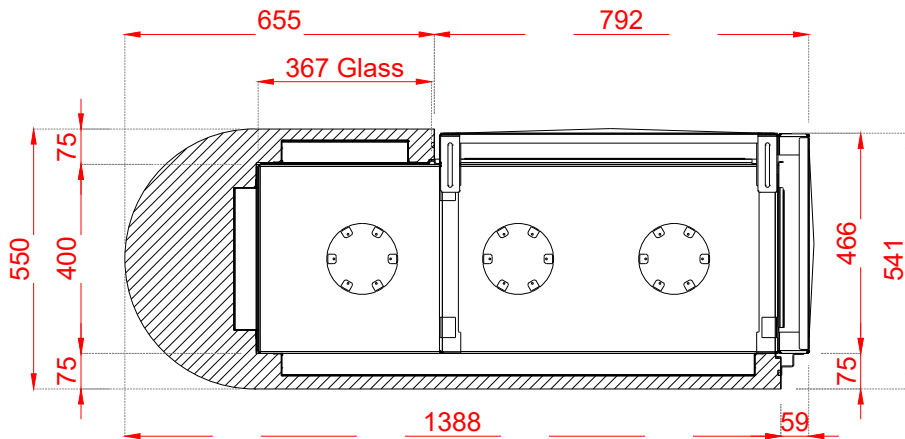

Optional:
 *Adjustable feet 500
 *Adjustable feet 800

NAME:
 RD 110-40 LEFT

TYPE:
 Elu-W

DATE:
 27/12/2024

SCALE:
 1:16

PAPER:
 A4

élu-fire

Doornhoek 3766, 5465 TA Veghel
 The Netherlands
 info@elu-fire.nl
 www.elu-fire.nl

Optional:
 *Adjustable feet 500
 *Adjustable feet 800

NAME:
 RD 110-40 LEFT - FRAME 10CM

TYPE:
 Elu-W

DATE:
 27/12/2024

SCALE:
 1:16

PAPER:
 A4

élu-fire

Doornhoek 3766, 5465 TA Veghel
 The Netherlands
 info@elu-fire.nl
 www.elu-fire.nl

Optional:
 *Adjustable feet 500
 *Adjustable feet 800

NAME:

RD 110-40 LEFT - ROUNDED FRAME

TYPE:

Elu-W

DATE:

27/12/2024

SCALE:

1:16

PAPER:

A4

élu-fire

Doornhoek 3766, 5465 TA Veghel
 The Netherlands
 info@elu-fire.nl
 www.elu-fire.nl

Optional:
 *Adjustable feet 500
 *Adjustable feet 800

NAME:

RD 110-40 LEFT - FRAME 7CM CIRCLE