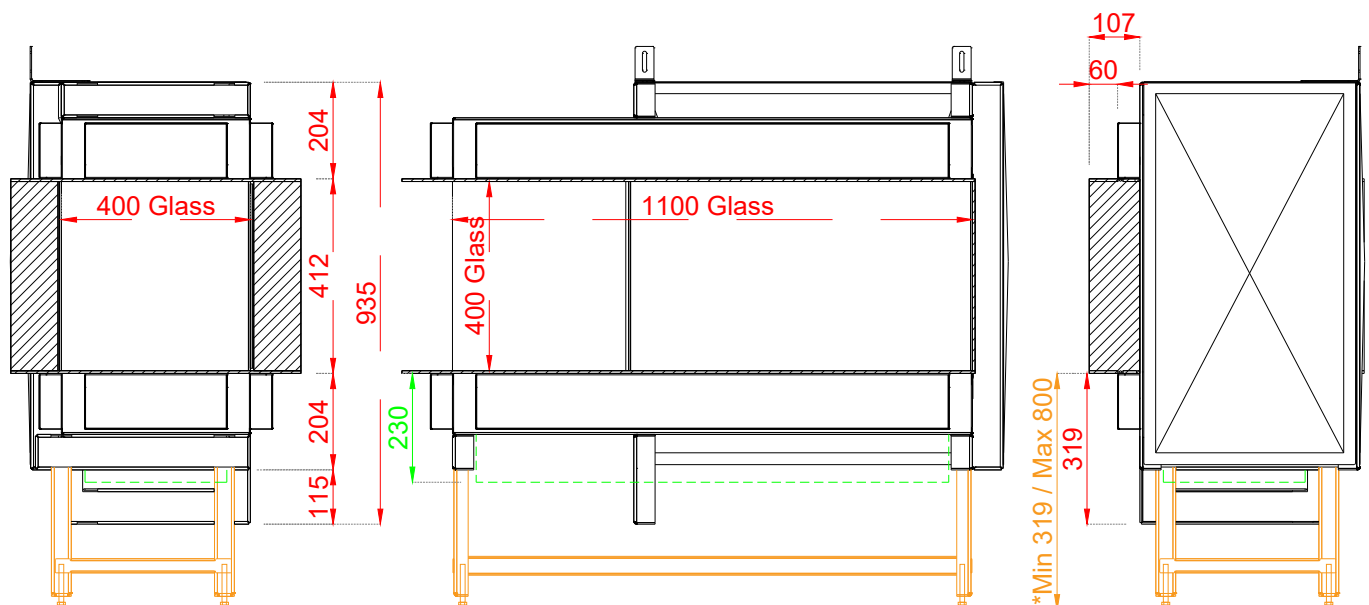

Optional:
 *Adjustable feet 500
 *Adjustable feet 800

NAME:
 RD 110-40 LEFT

TYPE:
 Elu-W

DATE:
 27/12/2024

SCALE:
 1:16

PAPER:
 A4

élu-fire

Doornhoek 3766, 5465 TA Veghel
 The Netherlands
 info@elu-fire.nl
 www.elu-fire.nl

Optional:
 *Adjustable feet 500
 *Adjustable feet 800

NAME:
 RD 110-40 LEFT - FRAME 10CM

TYPE:
 Elu-W

DATE:
 27/12/2024

SCALE:
 1:16

PAPER:
 A4

élu-fire

Doornhoek 3766, 5465 TA Veghel
 The Netherlands
 info@elu-fire.nl
 www.elu-fire.nl

Optional:
 *Adjustable feet 500
 *Adjustable feet 800

NAME:

RD 110-40 LEFT - ROUNDED FRAME

TYPE:

Elu-W

DATE:

27/12/2024

SCALE:

TYPE:

Elu-W

DATE:

27/12/2024

SCALE:

1:16

PAPER:

A4