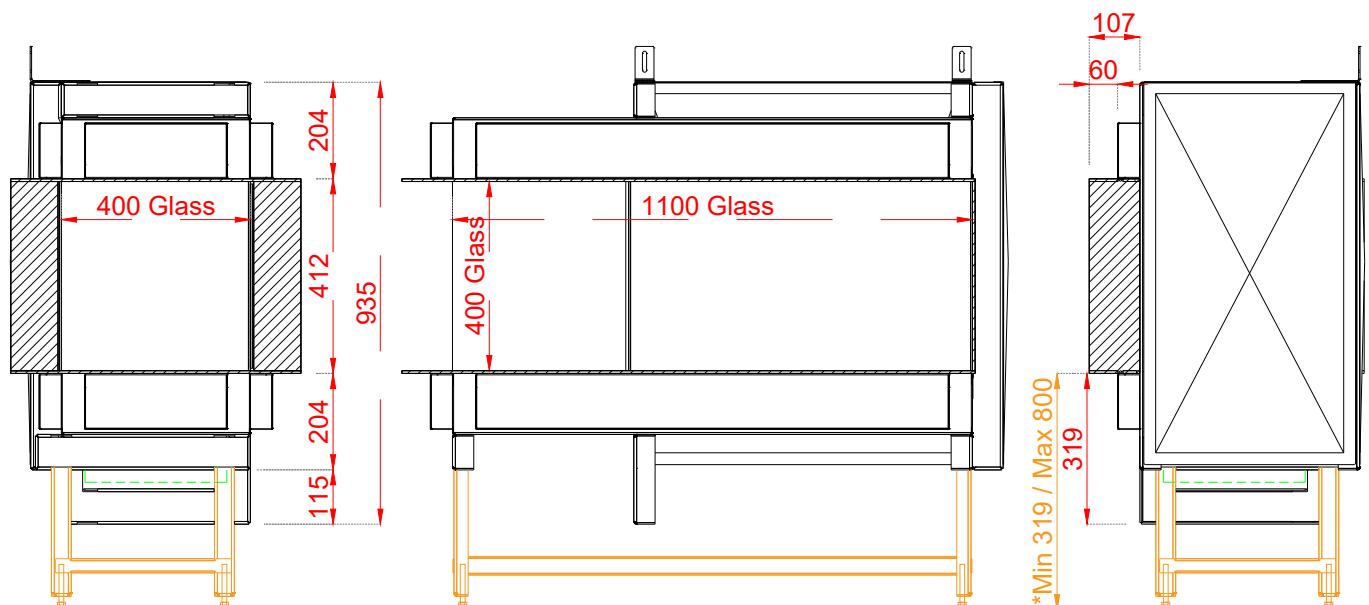

Optional:
 *Adjustable feet 500
 *Adjustable feet 800

NAME:
 RD 110-40 LEFT

TYPE:
 Elu-W

DATE:
 27/12/2024

SCALE:
 1:16

PAPER:
 A4

élu-fire

Doornhoek 3766, 5465 TA Veghel
 The Netherlands
 info@elu-fire.nl
 www.elu-fire.nl

Optional:
 *Adjustable feet 500
 *Adjustable feet 800

NAME:
 RD 110-40 LEFT - FRAME 10CM

TYPE:
 Elu-W

DATE:
 27/12/2024

SCALE:
 1:16

PAPER:
 A4

élu-fire

Doornhoek 3766, 5465 TA Veghel
 The Netherlands
 info@elu-fire.nl
 www.elu-fire.nl

Optional:
 *Adjustable feet 500
 *Adjustable feet 800

NAME:

RD 110-40 LEFT - ROUNDED FRAME

TYPE:

Elu-W

DATE:

27/12/2024

SCALE:

1:16

PAPER:

A4

élu-fire

Doornhoek 3766, 5465 TA Veghel
 The Netherlands
 info@elu-fire.nl
 www.elu-fire.nl

Optional:
 *Adjustable feet 500
 *Adjustable feet 800

NAME:

RD 110-40 LEFT - FRAME 7CM CIRCLE