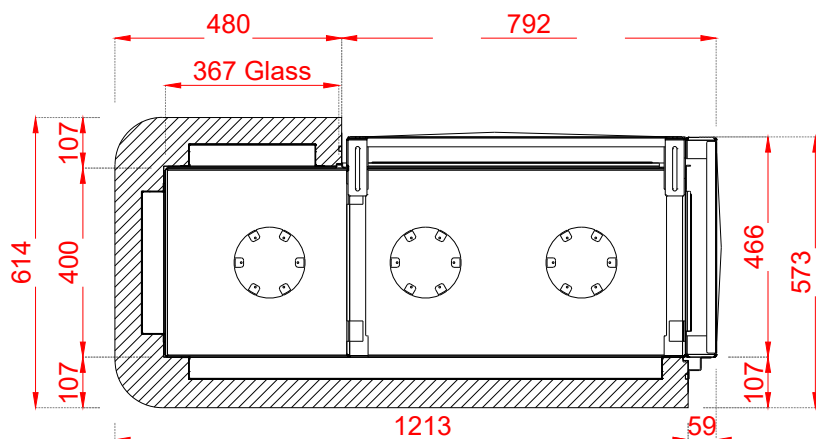

Optional:
 *Adjustable feet 500
 *Adjustable feet 800

NAME:
 RD 110-40 LEFT

TYPE:
 Elu-W

DATE:
 27/12/2024

SCALE:
 1:16

PAPER:
 A4

élu-fire

Doornhoek 3766, 5465 TA Veghel
 The Netherlands
 info@elu-fire.nl
 www.elu-fire.nl

Optional:
 *Adjustable feet 500
 *Adjustable feet 800

NAME:
 RD 110-40 LEFT - FRAME 10CM

TYPE:
 Elu-W

DATE:
 27/12/2024

SCALE:
 1:16

PAPER:
 A4

élu-fire

Doornhoek 3766, 5465 TA Veghel
 The Netherlands
 info@elu-fire.nl
 www.elu-fire.nl

Optional:
 *Adjustable feet 500
 *Adjustable feet 800

NAME:

RD 110-40 LEFT - ROUNDED FRAME

TYPE:

Elu-W

DATE:

27/12/2024

SCALE:

1:16

PAPER:

A4

élu-fire

Doornhoek 3766, 5465 TA Veghel
 The Netherlands
 info@elu-fire.nl
 www.elu-fire.nl

Optional:
 *Adjustable feet 500
 *Adjustable feet 800

NAME:

RD 110-40 LEFT - FRAME 7CM CIRCLE