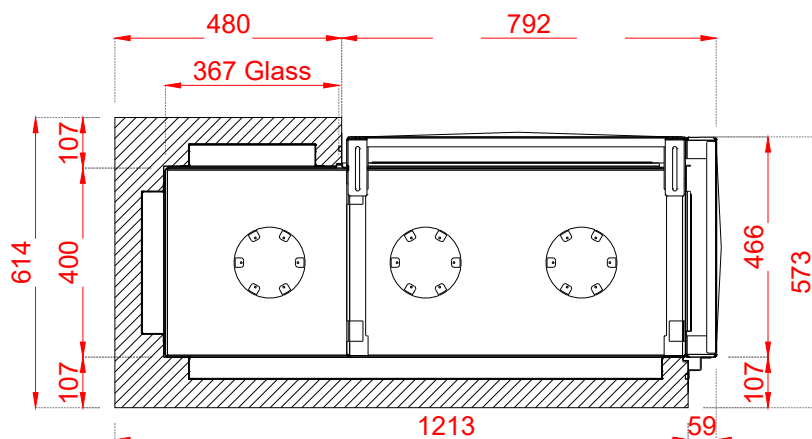

Optional:
 *Adjustable feet 500
 *Adjustable feet 800

NAME:
 RD 110-40 LEFT

TYPE:
 Elu-W

DATE:
 27/12/2024

SCALE:
 1:16

PAPER:
 A4

élu-fire

Doornhoek 3766, 5465 TA Veghel
 The Netherlands
 info@elu-fire.nl
 www.elu-fire.nl

Optional:
 *Adjustable feet 500
 *Adjustable feet 800

NAME:
 RD 110-40 LEFT - FRAME 10CM

TYPE:
 Elu-W

DATE:
 27/12/2024

SCALE:
 1:16

PAPER:
 A4

élu-fire

Doornhoek 3766, 5465 TA Veghel
 The Netherlands
 info@elu-fire.nl
 www.elu-fire.nl

Optional:
 *Adjustable feet 500
 *Adjustable feet 800

NAME:

RD 110-40 LEFT - ROUNDED FRAME

TYPE:

Elu-W

DATE:

27/12/2024

SCALE:

TYPE:

Elu-W

DATE:

27/12/2024

SCALE:

1:16

PAPER:

A4