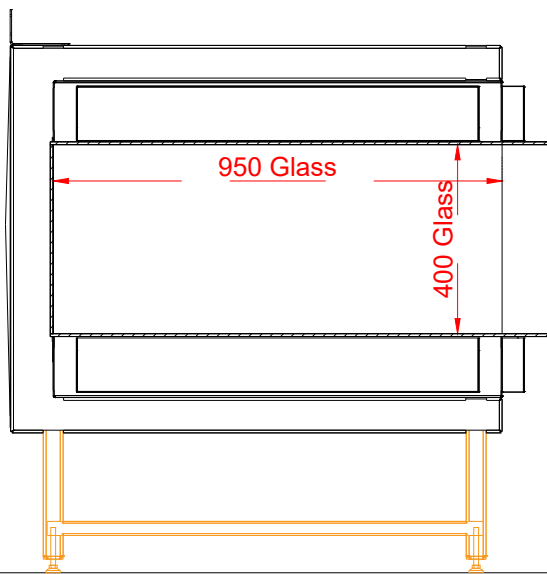

Optional:
 *Adjustable feet 500
 *Adjustable feet 800

NAME:
 ROOM DIVIDER 95-40

TYPE:
 ELU-B

DATE:
 27/12/2024

SCALE:
 1:16

PAPER:
 A4

élu-fire

Doornhoek 3766, 5465 TA Veghel
 The Netherlands
 info@elu-fire.nl
 www.elu-fire.nl

Optional:
 *Adjustable feet 500
 *Adjustable feet 800

NAME:
 ROOM DIVIDER 95-40 - FRAME 10CM

TYPE:
 ELU-B

DATE:
 27/12/2024

SCALE:
 1:16

PAPER:
 A4

élu-fire

Doornhoek 3766, 5465 TA Veghel
 The Netherlands
 info@elu-fire.nl
 www.elu-fire.nl

Optional:
 *Adjustable feet 500
 *Adjustable feet 800

NAME:
 ROOM DIVIDER 95-40 - ROUNDED FRAME

TYPE:
 ELU-B

DATE:
 27/12/2024

SCALE:
 1:16

PAPER:
 A4

élu-fire

Doornhoek 3766, 5465 TA Veghel
 The Netherlands
 info@elu-fire.nl
 www.elu-fire.nl

Optional:
 *Adjustable feet 500
 *Adjustable feet 800

NAME:
ROOM DIVIDER 95-40 - FRAME 7CM CIRCLE

TYPE:
ELU-B

DATE:

SCALE:
1:16

PAPER:
A4

élu-fire

Doornhoek 3766, 5465 TA Veghel
 The Netherlands
 info@elu-fire.nl
 www.elu-fire.nl