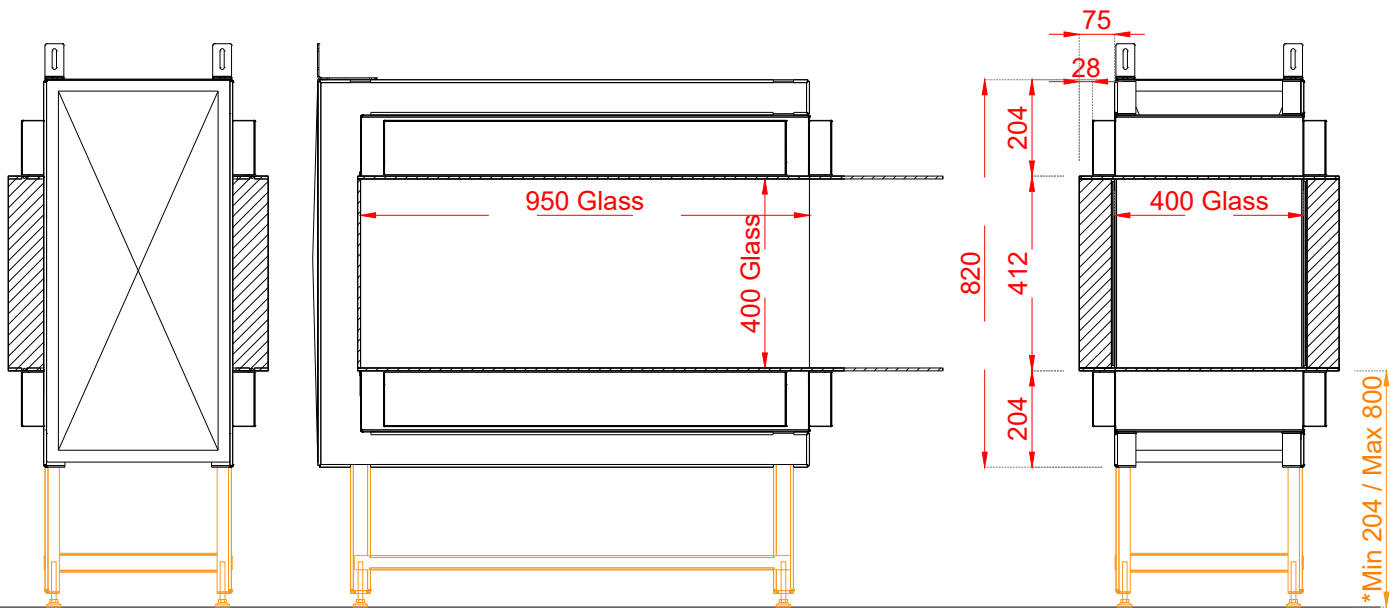

Optional:
 *Adjustable feet 500
 *Adjustable feet 800

NAME:
 ROOM DIVIDER 95-40

TYPE:
 ELU-B

DATE:
 27/12/2024

SCALE:
 1:16

PAPER:
 A4

élu-fire

Doornhoek 3766, 5465 TA Veghel
 The Netherlands
 info@elu-fire.nl
 www.elu-fire.nl

Optional:
 *Adjustable feet 500
 *Adjustable feet 800

NAME:
 ROOM DIVIDER 95-40 - FRAME 10CM

TYPE:
 ELU-B

DATE:
 27/12/2024

SCALE:
 1:16

PAPER:
 A4

élu-fire

Doornhoek 3766, 5465 TA Veghel
 The Netherlands
 info@elu-fire.nl
 www.elu-fire.nl

Optional:
 *Adjustable feet 500
 *Adjustable feet 800

NAME:
 ROOM DIVIDER 95-40 - ROUNDED FRAME

TYPE:
 ELU-B

DATE:
 27/12/2024

SCALE:
 1:16

PAPER:
 A4

élu-fire

Doornhoek 3766, 5465 TA Veghel
 The Netherlands
 info@elu-fire.nl
 www.elu-fire.nl

Optional:
 *Adjustable feet 500
 *Adjustable feet 800

NAME:
ROOM DIVIDER 95-40 - FRAME 7CM CIRCLE

TYPE:
ELU-B

DATE:

SCALE:
1:16

PAPER:
A4

élu-fire

Doornhoek 3766, 5465 TA Veghel
 The Netherlands
 info@elu-fire.nl
 www.elu-fire.nl