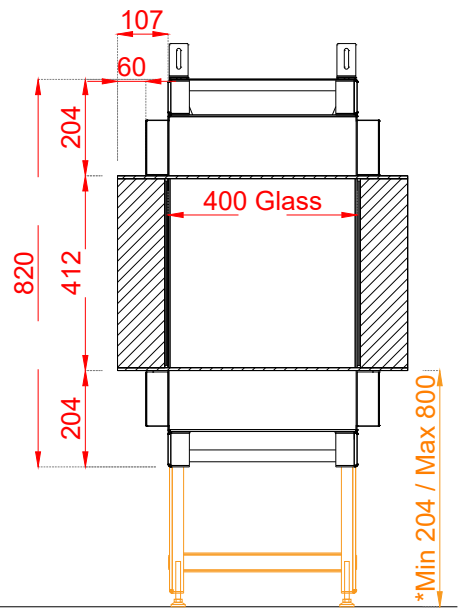

Optional:
 *Adjustable feet 500
 *Adjustable feet 800

NAME:
 ROOM DIVIDER 95-40

TYPE:
 ELU-B

DATE:
 27/12/2024

SCALE:
 1:16

PAPER:
 A4

élu-fire

Doornhoek 3766, 5465 TA Veghel
 The Netherlands
 info@elu-fire.nl
 www.elu-fire.nl

Optional:
 *Adjustable feet 500
 *Adjustable feet 800

NAME:
 ROOM DIVIDER 95-40 - FRAME 10CM

TYPE:
 ELU-B

DATE:
 27/12/2024

SCALE:
 1:16

PAPER:
 A4

élu-fire

Doornhoek 3766, 5465 TA Veghel
 The Netherlands
 info@elu-fire.nl
 www.elu-fire.nl

Optional:
 *Adjustable feet 500
 *Adjustable feet 800

NAME:
 ROOM DIVIDER 95-40 - ROUNDED FRAME

TYPE:
 ELU-B

DATE:
 27/12/2024

SCALE:
 1:16

PAPER:
 A4

élu-fire

Doornhoek 3766, 5465 TA Veghel
 The Netherlands
 info@elu-fire.nl
 www.elu-fire.nl

Optional:
 *Adjustable feet 500
 *Adjustable feet 800

NAME:
ROOM DIVIDER 95-40 - FRAME 7CM CIRCLE

TYPE:
ELU-B

DATE:

SCALE:
1:16

PAPER:
A4

élu-fire

Doornhoek 3766, 5465 TA Veghel
 The Netherlands
 info@elu-fire.nl
 www.elu-fire.nl