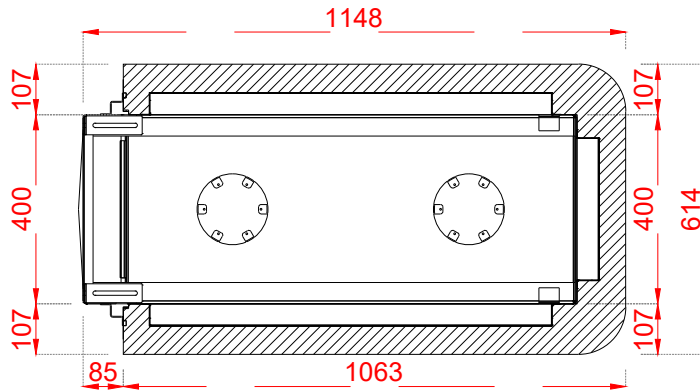

Optional:
 *Adjustable feet 500
 *Adjustable feet 800

NAME:
 ROOM DIVIDER 95-40

TYPE:
 ELU-B

DATE:
 27/12/2024

SCALE:
 1:16

PAPER:
 A4

élu-fire

Doornhoek 3766, 5465 TA Veghel
 The Netherlands
 info@elu-fire.nl
 www.elu-fire.nl

Optional:
 *Adjustable feet 500
 *Adjustable feet 800

NAME:
 ROOM DIVIDER 95-40 - FRAME 10CM

TYPE:
 ELU-B

DATE:
 27/12/2024

SCALE:
 1:16

PAPER:
 A4

élu-fire

Doornhoek 3766, 5465 TA Veghel
 The Netherlands
 info@elu-fire.nl
 www.elu-fire.nl

Optional:
 *Adjustable feet 500
 *Adjustable feet 800

NAME:
 ROOM DIVIDER 95-40 - ROUNDED FRAME

TYPE:
 ELU-B

DATE:
 27/12/2024

SCALE:
 1:16

PAPER:
 A4

élu-fire

Doornhoek 3766, 5465 TA Veghel
 The Netherlands
 info@elu-fire.nl
 www.elu-fire.nl

Optional:
 *Adjustable feet 500
 *Adjustable feet 800

NAME:
ROOM DIVIDER 95-40 - FRAME 7CM CIRCLE

TYPE:
ELU-B

DATE:

SCALE:
1:16

PAPER:
A4

élu-fire

Doornhoek 3766, 5465 TA Veghel
 The Netherlands
 info@elu-fire.nl
 www.elu-fire.nl