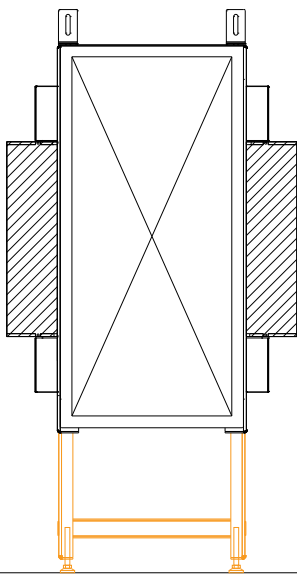

Optional:
 *Adjustable feet 500
 *Adjustable feet 800

NAME:
 ROOM DIVIDER 95-40

TYPE:
 ELU-B

DATE:
 27/12/2024

SCALE:
 1:16

PAPER:
 A4

élu-fire

Doornhoek 3766, 5465 TA Veghel
 The Netherlands
 info@elu-fire.nl
 www.elu-fire.nl

Optional:
 *Adjustable feet 500
 *Adjustable feet 800

NAME:
 ROOM DIVIDER 95-40 - FRAME 10CM

TYPE:
 ELU-B

DATE:
 27/12/2024

SCALE:
 1:16

PAPER:
 A4

élu-fire

Doornhoek 3766, 5465 TA Veghel
 The Netherlands
 info@elu-fire.nl
 www.elu-fire.nl

Optional:
 *Adjustable feet 500
 *Adjustable feet 800

NAME:
 ROOM DIVIDER 95-40 - ROUNDED FRAME

TYPE:
 ELU-B

DATE:
 27/12/2024

SCALE:
 1:16

PAPER:
 A4

élu-fire

Doornhoek 3766, 5465 TA Veghel
 The Netherlands
 info@elu-fire.nl
 www.elu-fire.nl

Optional:
 *Adjustable feet 500
 *Adjustable feet 800

NAME:
ROOM DIVIDER 95-40 - FRAME 7CM CIRCLE

TYPE:
ELU-B

DATE:

SCALE:
1:16

PAPER:
A4

élu-fire

Doornhoek 3766, 5465 TA Veghel
 The Netherlands
 info@elu-fire.nl
 www.elu-fire.nl