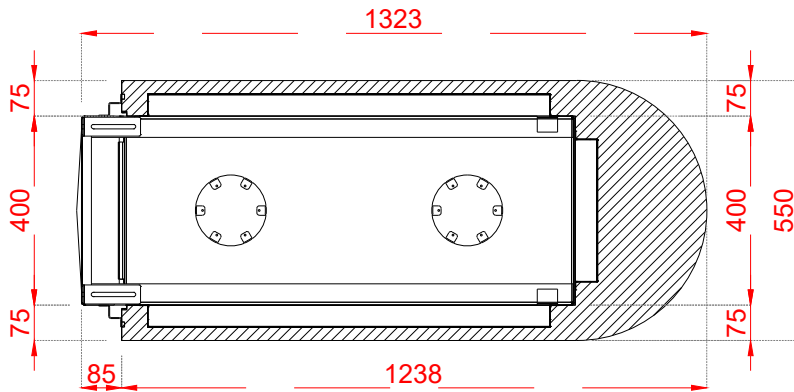

Optional:
 *Adjustable feet 500
 *Adjustable feet 800

NAME:
 ROOM DIVIDER 95-40

TYPE:
 ELU-B

DATE:
 27/12/2024

SCALE:
 1:16

PAPER:
 A4

élu-fire

Doornhoek 3766, 5465 TA Veghel
 The Netherlands
 info@elu-fire.nl
 www.elu-fire.nl

Optional:
 *Adjustable feet 500
 *Adjustable feet 800

NAME:
 ROOM DIVIDER 95-40 - FRAME 10CM

TYPE:
 ELU-B

DATE:
 27/12/2024

SCALE:
 1:16

PAPER:
 A4

élu-fire

Doornhoek 3766, 5465 TA Veghel
 The Netherlands
 info@elu-fire.nl
 www.elu-fire.nl

Optional:
 *Adjustable feet 500
 *Adjustable feet 800

NAME:
 ROOM DIVIDER 95-40 - ROUNDED FRAME

TYPE:
 ELU-B

DATE:
 27/12/2024

SCALE:
 1:16

PAPER:
 A4

élu-fire

Doornhoek 3766, 5465 TA Veghel
 The Netherlands
 info@elu-fire.nl
 www.elu-fire.nl

Optional:
 *Adjustable feet 500
 *Adjustable feet 800

NAME:
ROOM DIVIDER 95-40 - FRAME 7CM CIRCLE

TYPE:
ELU-B

DATE:

SCALE:
1:16

PAPER:
A4

élu-fire

Doornhoek 3766, 5465 TA Veghel
 The Netherlands
 info@elu-fire.nl
 www.elu-fire.nl