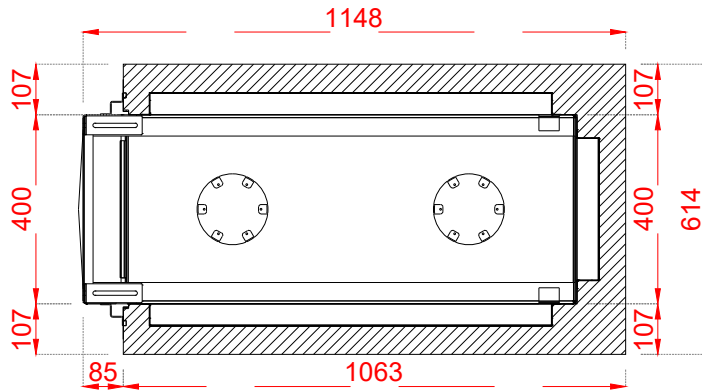

Optional:
 *Adjustable feet 500
 *Adjustable feet 800

NAME:
 ROOM DIVIDER 95-40

TYPE:
 ELU-B

DATE:
 27/12/2024

SCALE:
 1:16

PAPER:
 A4

élu-fire

Doornhoek 3766, 5465 TA Veghel
 The Netherlands
 info@elu-fire.nl
 www.elu-fire.nl

Optional:
 *Adjustable feet 500
 *Adjustable feet 800

NAME:
 ROOM DIVIDER 95-40 - FRAME 10CM

TYPE:
 ELU-B

DATE:
 27/12/2024

SCALE:
 1:16

PAPER:
 A4

élu-fire

Doornhoek 3766, 5465 TA Veghel
 The Netherlands
 info@elu-fire.nl
 www.elu-fire.nl

Optional:
 *Adjustable feet 500
 *Adjustable feet 800

NAME:
 ROOM DIVIDER 95-40 - ROUNDED FRAME

TYPE:
 ELU-B

DATE:
 27/12/2024

SCALE:
 1:16

PAPER:
 A4

élu-fire

Doornhoek 3766, 5465 TA Veghel
 The Netherlands
 info@elu-fire.nl
 www.elu-fire.nl

Optional:
 *Adjustable feet 500
 *Adjustable feet 800

NAME:
ROOM DIVIDER 95-40 - FRAME 7CM CIRCLE

TYPE:
ELU-B

DATE:

SCALE:
1:16

PAPER:
A4

élu-fire

Doornhoek 3766, 5465 TA Veghel
 The Netherlands
 info@elu-fire.nl
 www.elu-fire.nl