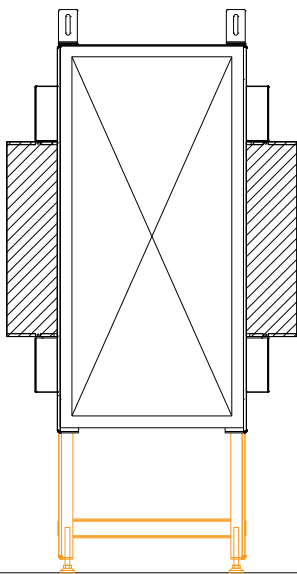

Optional:
 *Adjustable feet 500
 *Adjustable feet 800

NAME:
 ROOM DIVIDER 95-40

TYPE:
 ELU-B

DATE:
 27/12/2024

SCALE:
 1:16

PAPER:
 A4

élu-fire

Doornhoek 3766, 5465 TA Veghel
 The Netherlands
 info@elu-fire.nl
 www.elu-fire.nl

Optional:
 *Adjustable feet 500
 *Adjustable feet 800

NAME:
 ROOM DIVIDER 95-40 - FRAME 10CM

TYPE:
 ELU-B

DATE:
 27/12/2024

SCALE:
 1:16

PAPER:
 A4

élu-fire

Doornhoek 3766, 5465 TA Veghel
 The Netherlands
 info@elu-fire.nl
 www.elu-fire.nl

Optional:
 *Adjustable feet 500
 *Adjustable feet 800

NAME:
 ROOM DIVIDER 95-40 - ROUNDED FRAME

TYPE:
 ELU-B

DATE:
 27/12/2024

SCALE:
 1:16

PAPER:
 A4

élu-fire

Doornhoek 3766, 5465 TA Veghel
 The Netherlands
 info@elu-fire.nl
 www.elu-fire.nl

Optional:
 *Adjustable feet 500
 *Adjustable feet 800

NAME:
ROOM DIVIDER 95-40 - FRAME 7CM CIRCLE

TYPE:
ELU-B

DATE:

SCALE:
1:16

PAPER:
A4

élu-fire

Doornhoek 3766, 5465 TA Veghel
 The Netherlands
 info@elu-fire.nl
 www.elu-fire.nl