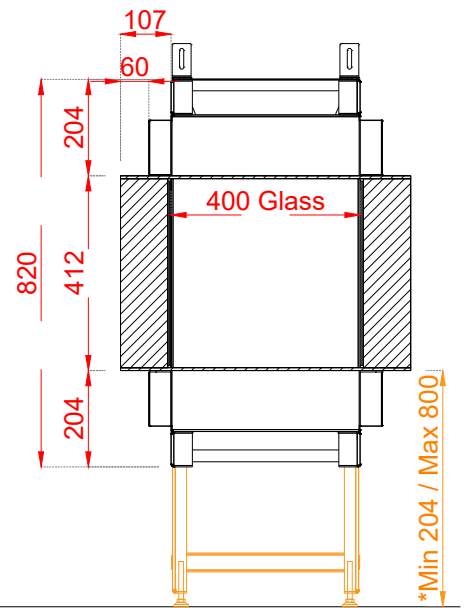

Optional:
 *Adjustable feet 500
 *Adjustable feet 800

NAME:
 ROOM DIVIDER 95-40

TYPE:
 ELU-B

DATE:
 27/12/2024

SCALE:
 1:16

PAPER:
 A4

élu-fire

Doornhoek 3766, 5465 TA Veghel
 The Netherlands
 info@elu-fire.nl
 www.elu-fire.nl

Optional:
 *Adjustable feet 500
 *Adjustable feet 800

NAME:
 ROOM DIVIDER 95-40 - FRAME 10CM

TYPE:
 ELU-B

DATE:
 27/12/2024

SCALE:
 1:16

PAPER:
 A4

élu-fire

Doornhoek 3766, 5465 TA Veghel
 The Netherlands
 info@elu-fire.nl
 www.elu-fire.nl

Optional:
 *Adjustable feet 500
 *Adjustable feet 800

NAME:
 ROOM DIVIDER 95-40 - ROUNDED FRAME

TYPE:
 ELU-B

DATE:
 27/12/2024

SCALE:
 1:16

PAPER:
 A4

élu-fire

Doornhoek 3766, 5465 TA Veghel
 The Netherlands
 info@elu-fire.nl
 www.elu-fire.nl

Optional:
 *Adjustable feet 500
 *Adjustable feet 800

NAME:
ROOM DIVIDER 95-40 - FRAME 7CM CIRCLE

TYPE:
ELU-B

DATE:

SCALE:
1:16

PAPER:
A4

élu-fire

Doornhoek 3766, 5465 TA Veghel
 The Netherlands
 info@elu-fire.nl
 www.elu-fire.nl