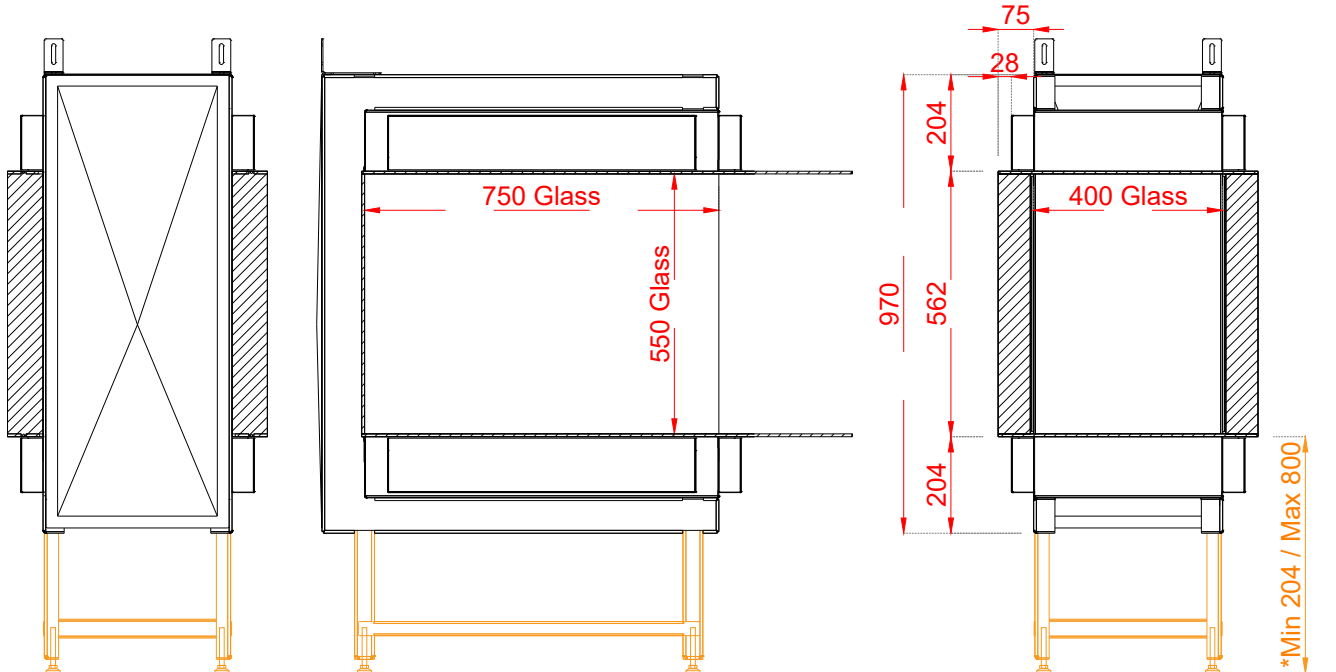

Optional:
 *Adjustable feet 500
 *Adjustable feet 800

NAME:
ROOM DIVIDER 75-55

TYPE:
ELU-B

DATE:
27/12/2024

SCALE:
1:16

PAPER:
A4

élu-fire

Doornhoek 3766, 5465 TA Veghel
 The Netherlands
 info@elu-fire.nl
 www.elu-fire.nl

Optional:
 *Adjustable feet 500
 *Adjustable feet 800

NAME:
 ROOM DIVIDER 75-55 - FRAME 10CM

TYPE:
 ELU-B

DATE:
 27/12/2024

SCALE:
 1:16

PAPER:
 A4

élu-fire

Doornhoek 3766, 5465 TA Veghel
 The Netherlands
 info@elu-fire.nl
 www.elu-fire.nl

Optional:
 *Adjustable feet 500
 *Adjustable feet 800

NAME:
 ROOM DIVIDER 75-55 - ROUNDED FRAME

TYPE:
 ELU-B

DATE:
 27/12/2024

SCALE:
 1:16

PAPER:
 A4

élu-fire

Doornhoek 3766, 5465 TA Veghel
 The Netherlands
 info@elu-fire.nl
 www.elu-fire.nl

Optional:
 *Adjustable feet 500
 *Adjustable feet 800

NAME:
 ROOM DIVIDER 75-55 - FRAME 7CM CIRCLE

TYPE:
 ELU-B

DATE:
 27/12/2024

SCALE:
 1:16

PAPER:
 A4

élu-fire

Doornhoek 3766, 5465 TA Veghel
 The Netherlands
 info@elu-fire.nl
 www.elu-fire.nl