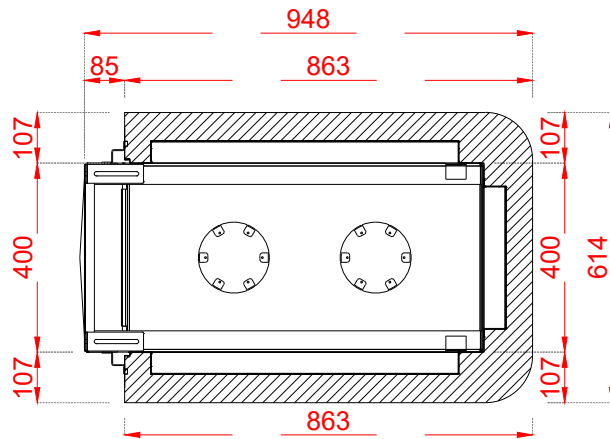

Optional:
 *Adjustable feet 500
 *Adjustable feet 800

NAME:
ROOM DIVIDER 75-55

TYPE:
ELU-B

DATE:
27/12/2024

SCALE:
1:16

PAPER:
A4

élu-fire

Doornhoek 3766, 5465 TA Veghel
 The Netherlands
 info@elu-fire.nl
 www.elu-fire.nl

Optional:
 *Adjustable feet 500
 *Adjustable feet 800

NAME:
 ROOM DIVIDER 75-55 - FRAME 10CM

TYPE:
 ELU-B

DATE:
 27/12/2024

SCALE:
 1:16

PAPER:
 A4

élu-fire

Doornhoek 3766, 5465 TA Veghel
 The Netherlands
 info@elu-fire.nl
 www.elu-fire.nl

Optional:
 *Adjustable feet 500
 *Adjustable feet 800

NAME:
 ROOM DIVIDER 75-55 - ROUNDED FRAME

TYPE:
 ELU-B

DATE:
 27/12/2024

SCALE:
 1:16

PAPER:
 A4

élu-fire

Doornhoek 3766, 5465 TA Veghel
 The Netherlands
 info@elu-fire.nl
 www.elu-fire.nl

Optional:
 *Adjustable feet 500
 *Adjustable feet 800

NAME:
 ROOM DIVIDER 75-55 - FRAME 7CM CIRCLE

TYPE:
 ELU-B

DATE:
 27/12/2024

SCALE:
 1:16

PAPER:
 A4

élu-fire

Doornhoek 3766, 5465 TA Veghel
 The Netherlands
 info@elu-fire.nl
 www.elu-fire.nl