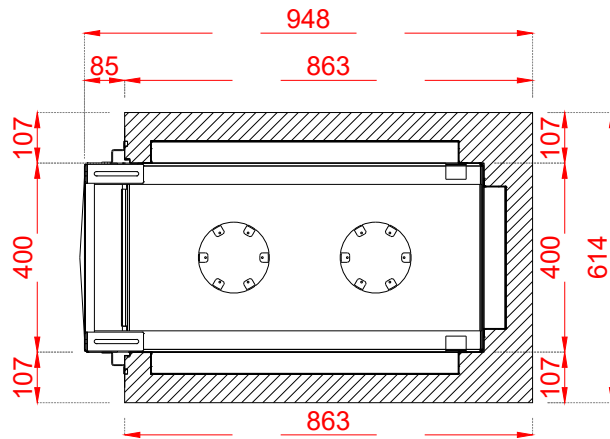

Optional:
 *Adjustable feet 500
 *Adjustable feet 800

NAME:
ROOM DIVIDER 75-55

TYPE:
ELU-B

DATE:
27/12/2024

SCALE:
1:16

PAPER:
A4

élu-fire

Doornhoek 3766, 5465 TA Veghel
 The Netherlands
 info@elu-fire.nl
 www.elu-fire.nl

Optional:
 *Adjustable feet 500
 *Adjustable feet 800

NAME:
 ROOM DIVIDER 75-55 - FRAME 10CM

TYPE:
 ELU-B

DATE:
 27/12/2024

SCALE:
 1:16

PAPER:
 A4

élu-fire

Doornhoek 3766, 5465 TA Veghel
 The Netherlands
 info@elu-fire.nl
 www.elu-fire.nl

Optional:
 *Adjustable feet 500
 *Adjustable feet 800

NAME:
 ROOM DIVIDER 75-55 - ROUNDED FRAME

TYPE:
 ELU-B

DATE:
 27/12/2024

SCALE:
 1:16

PAPER:
 A4

élu-fire

Doornhoek 3766, 5465 TA Veghel
 The Netherlands
 info@elu-fire.nl
 www.elu-fire.nl

Optional:
 *Adjustable feet 500
 *Adjustable feet 800

NAME:
 ROOM DIVIDER 75-55 - FRAME 7CM CIRCLE

TYPE:
 ELU-B

DATE:
 27/12/2024

SCALE:
 1:16

PAPER:
 A4

élu-fire

Doornhoek 3766, 5465 TA Veghel
 The Netherlands
 info@elu-fire.nl
 www.elu-fire.nl