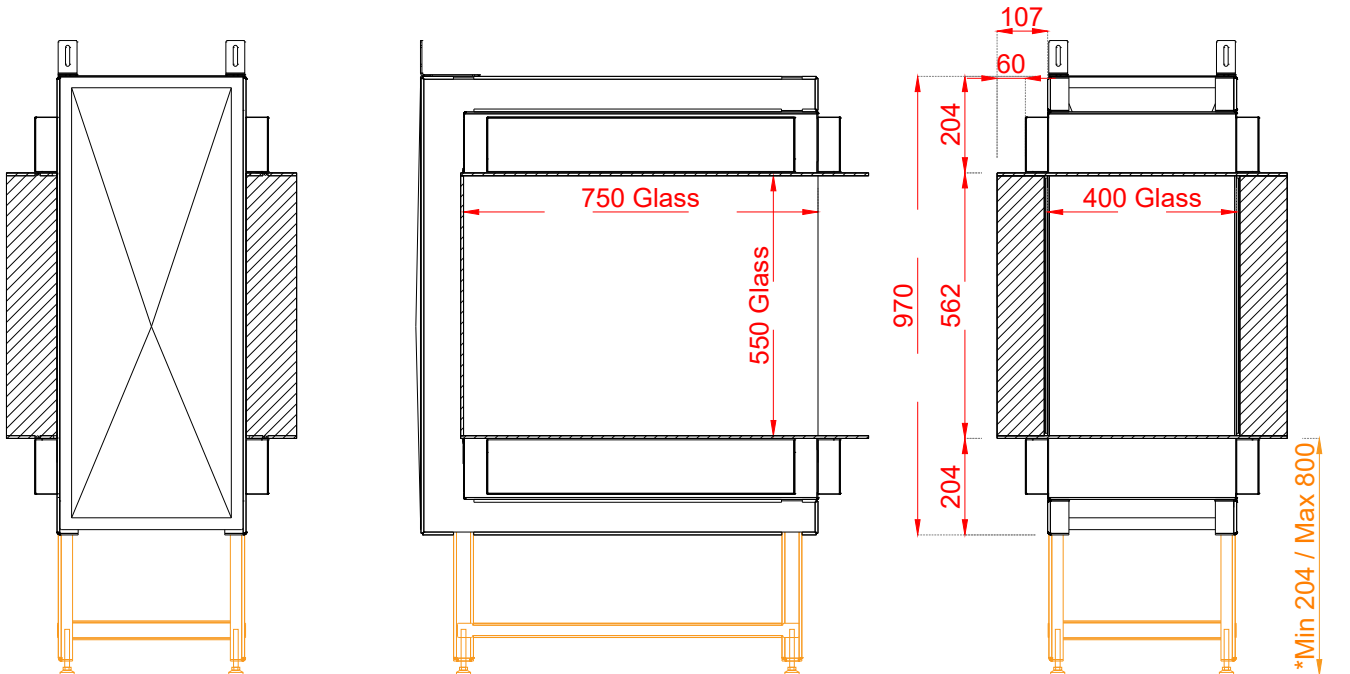

Optional:
 *Adjustable feet 500
 *Adjustable feet 800

NAME:
ROOM DIVIDER 75-55

TYPE:
ELU-B

DATE:
27/12/2024

SCALE:
1:16

PAPER:
A4

élu-fire

Doornhoek 3766, 5465 TA Veghel
 The Netherlands
 info@elu-fire.nl
 www.elu-fire.nl

Optional:
 *Adjustable feet 500
 *Adjustable feet 800

NAME:
 ROOM DIVIDER 75-55 - FRAME 10CM

TYPE:
 ELU-B

DATE:
 27/12/2024

SCALE:
 1:16

PAPER:
 A4

élu-fire

Doornhoek 3766, 5465 TA Veghel
 The Netherlands
 info@elu-fire.nl
 www.elu-fire.nl

Optional:
 *Adjustable feet 500
 *Adjustable feet 800

NAME:
 ROOM DIVIDER 75-55 - ROUNDED FRAME

TYPE:
 ELU-B

DATE:
 27/12/2024

SCALE:
 1:16

PAPER:
 A4

élu-fire

Doornhoek 3766, 5465 TA Veghel
 The Netherlands
 info@elu-fire.nl
 www.elu-fire.nl

Optional:
 *Adjustable feet 500
 *Adjustable feet 800

NAME:
 ROOM DIVIDER 75-55 - FRAME 7CM CIRCLE

TYPE:
 ELU-B

DATE:
 27/12/2024

SCALE:
 1:16

PAPER:
 A4

élu-fire

Doornhoek 3766, 5465 TA Veghel
 The Netherlands
 info@elu-fire.nl
 www.elu-fire.nl