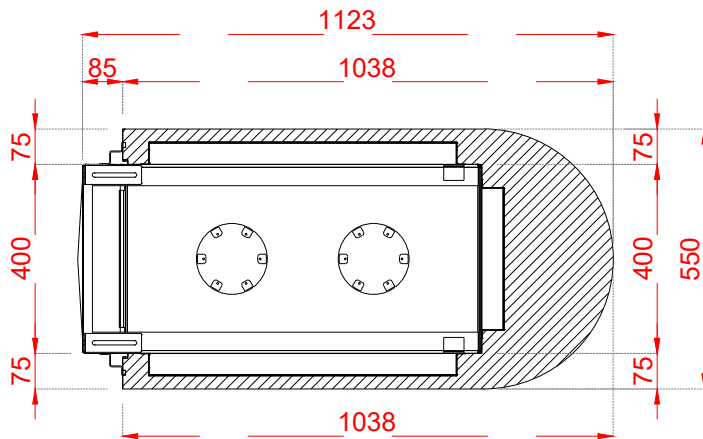

Optional:
 *Adjustable feet 500
 *Adjustable feet 800

NAME:
ROOM DIVIDER 75-55

TYPE:
ELU-B

DATE:
27/12/2024

SCALE:
1:16

PAPER:
A4

élu-fire

Doornhoek 3766, 5465 TA Veghel
 The Netherlands
 info@elu-fire.nl
 www.elu-fire.nl

Optional:
 *Adjustable feet 500
 *Adjustable feet 800

NAME:
 ROOM DIVIDER 75-55 - FRAME 10CM

TYPE:
 ELU-B

DATE:
 27/12/2024

SCALE:
 1:16

PAPER:
 A4

élu-fire

Doornhoek 3766, 5465 TA Veghel
 The Netherlands
 info@elu-fire.nl
 www.elu-fire.nl

Optional:
 *Adjustable feet 500
 *Adjustable feet 800

NAME:
 ROOM DIVIDER 75-55 - ROUNDED FRAME

TYPE:
 ELU-B

DATE:
 27/12/2024

SCALE:
 1:16

PAPER:
 A4

élu-fire

Doornhoek 3766, 5465 TA Veghel
 The Netherlands
 info@elu-fire.nl
 www.elu-fire.nl

Optional:
 *Adjustable feet 500
 *Adjustable feet 800

NAME:
 ROOM DIVIDER 75-55 - FRAME 7CM CIRCLE

TYPE:
 ELU-B

DATE:
 27/12/2024

SCALE:
 1:16

PAPER:
 A4

élu-fire

Doornhoek 3766, 5465 TA Veghel
 The Netherlands
 info@elu-fire.nl
 www.elu-fire.nl