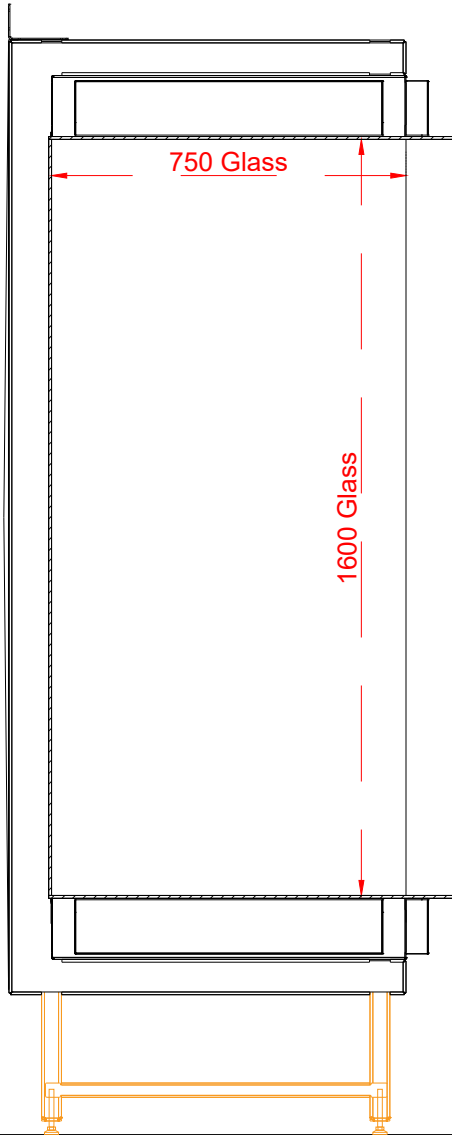

*Min 204 / Max 800

Optional:
*Adjustable feet 500
*Adjustable feet 800

NAME:
ROOM DIVIDER 75-160

TYPE:
ELU-B

DATE:
27/12/2024

SCALE:
1:16

PAPER:
A4

élu-fire

Doornhoek 3766, 5465 TA Veghel
The Netherlands
info@elu-fire.nl
www.elu-fire.nl

Optional:
 *Adjustable feet 500
 *Adjustable feet 800

NAME:

ROOM DIVIDER 75-160 - FRAME 10CM

TYPE:

ELU-B

DATE:

27/12/2024

SCALE:

1:16

PAPER:

A4

élu-fire

Doornhoek 3766, 5465 TA Veghel
 The Netherlands
 info@elu-fire.nl
 www.elu-fire.nl

Optional:
 *Adjustable feet 500
 *Adjustable feet 800

NAME:
 ROOM DIVIDER 75-160 - ROUNDED FRAME

TYPE:
 ELU-B

DATE:
 27/12/2024

SCALE:
 1:16

PAPER:
 A4

élu-fire

Doornhoek 3766, 5465 TA Veghel
 The Netherlands
 info@elu-fire.nl
 www.elu-fire.nl

Optional:
 *Adjustable feet 500
 *Adjustable feet 800

NAME: ROOM DIVIDER 75-160 - FRAME 7CM CIRCLE		 Doornhoek 3766, 5465 TA Veghel The Netherlands info@elu-fire.nl www.elu-fire.nl
TYPE: ELU-B	DATE: 27/12/2024	
SCALE: 1:16	PAPER: A4	