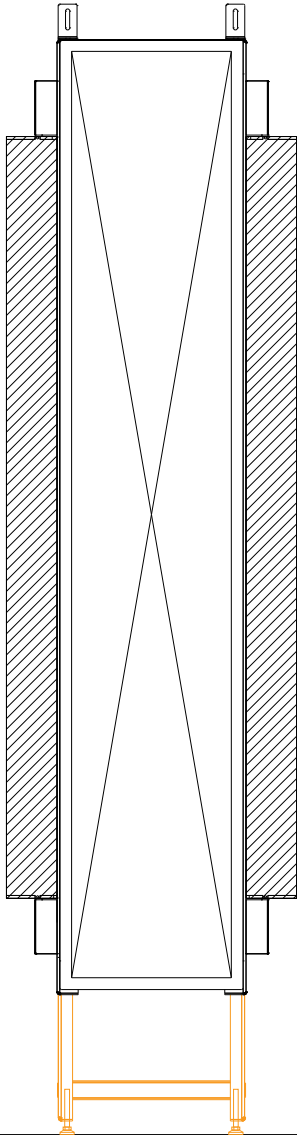

*Min 204 / Max 800

Optional:
*Adjustable feet 500
*Adjustable feet 800

NAME:
ROOM DIVIDER 75-160

TYPE:
ELU-B

DATE:
27/12/2024

SCALE:
1:16

PAPER:
A4

élu-fire

Doornhoek 3766, 5465 TA Veghel
The Netherlands
info@elu-fire.nl
www.elu-fire.nl

Optional:
 *Adjustable feet 500
 *Adjustable feet 800

NAME:

ROOM DIVIDER 75-160 - FRAME 10CM

TYPE:

ELU-B

DATE:

27/12/2024

SCALE:

1:16

PAPER:

A4

élu-fire

Doornhoek 3766, 5465 TA Veghel
 The Netherlands
 info@elu-fire.nl
 www.elu-fire.nl

Optional:
 *Adjustable feet 500
 *Adjustable feet 800

NAME:
 ROOM DIVIDER 75-160 - ROUNDED FRAME

TYPE:
 ELU-B

DATE:
 27/12/2024

SCALE:
 1:16

PAPER:
 A4

élu-fire

Doornhoek 3766, 5465 TA Veghel
 The Netherlands
 info@elu-fire.nl
 www.elu-fire.nl

Optional:
 *Adjustable feet 500
 *Adjustable feet 800

NAME: ROOM DIVIDER 75-160 - FRAME 7CM CIRCLE		 Doornhoek 3766, 5465 TA Veghel The Netherlands info@elu-fire.nl www.elu-fire.nl
TYPE: ELU-B	DATE: 27/12/2024	
SCALE: 1:16	PAPER: A4	