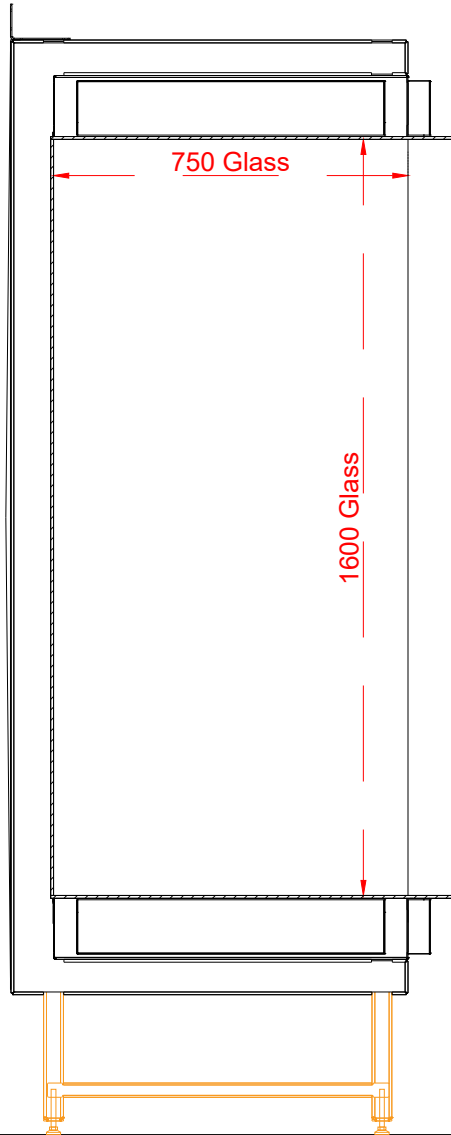

*Min 204 / Max 800

Optional:
*Adjustable feet 500
*Adjustable feet 800

NAME:
ROOM DIVIDER 75-160

TYPE:
ELU-B

DATE:
27/12/2024

SCALE:
1:16

PAPER:
A4

élu-fire

Doornhoek 3766, 5465 TA Veghel
The Netherlands
info@elu-fire.nl
www.elu-fire.nl

Optional:
 *Adjustable feet 500
 *Adjustable feet 800

NAME:

ROOM DIVIDER 75-160 - FRAME 10CM

TYPE:

ELU-B

DATE:

27/12/2024

SCALE:

1:16

PAPER:

A4

élu-fire

Doornhoek 3766, 5465 TA Veghel
 The Netherlands
 info@elu-fire.nl
 www.elu-fire.nl

Optional:
 *Adjustable feet 500
 *Adjustable feet 800

NAME:
 ROOM DIVIDER 75-160 - ROUNDED FRAME

TYPE:
 ELU-B

DATE:
 27/12/2024

SCALE:
 1:16

PAPER:
 A4

élu-fire

Doornhoek 3766, 5465 TA Veghel
 The Netherlands
 info@elu-fire.nl
 www.elu-fire.nl

Optional:
 *Adjustable feet 500
 *Adjustable feet 800

NAME: ROOM DIVIDER 75-160 - FRAME 7CM CIRCLE		 Doornhoek 3766, 5465 TA Veghel The Netherlands info@elu-fire.nl www.elu-fire.nl
TYPE: ELU-B	DATE: 27/12/2024	
SCALE: 1:16	PAPER: A4	