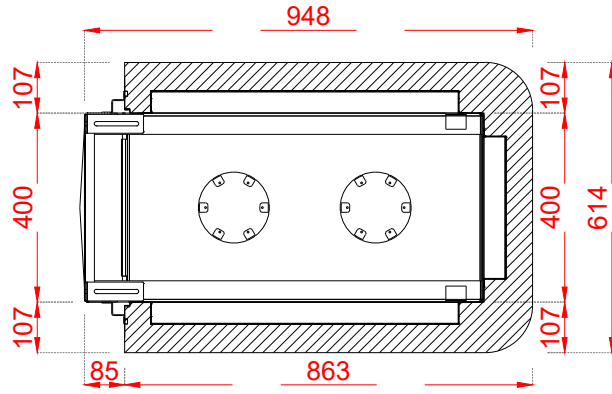

*Min 204 / Max 800

Optional:
*Adjustable feet 500
*Adjustable feet 800

NAME:
ROOM DIVIDER 75-160

TYPE:
ELU-B

DATE:
27/12/2024

SCALE:
1:16

PAPER:
A4

élu-fire

Doornhoek 3766, 5465 TA Veghel
The Netherlands
info@elu-fire.nl
www.elu-fire.nl

Optional:
 *Adjustable feet 500
 *Adjustable feet 800

NAME:

ROOM DIVIDER 75-160 - FRAME 10CM

TYPE:

ELU-B

DATE:

27/12/2024

SCALE:

1:16

PAPER:

A4

élu-fire

Doornhoek 3766, 5465 TA Veghel
 The Netherlands
 info@elu-fire.nl
 www.elu-fire.nl

Optional:
 *Adjustable feet 500
 *Adjustable feet 800

NAME:
 ROOM DIVIDER 75-160 - ROUNDED FRAME

TYPE:
 ELU-B

DATE:
 27/12/2024

SCALE:
 1:16

PAPER:
 A4

élu-fire

Doornhoek 3766, 5465 TA Veghel
 The Netherlands
 info@elu-fire.nl
 www.elu-fire.nl

Optional:
 *Adjustable feet 500
 *Adjustable feet 800

NAME: ROOM DIVIDER 75-160 - FRAME 7CM CIRCLE		 Doornhoek 3766, 5465 TA Veghel The Netherlands info@elu-fire.nl www.elu-fire.nl
TYPE: ELU-B	DATE: 27/12/2024	
SCALE: 1:16	PAPER: A4	