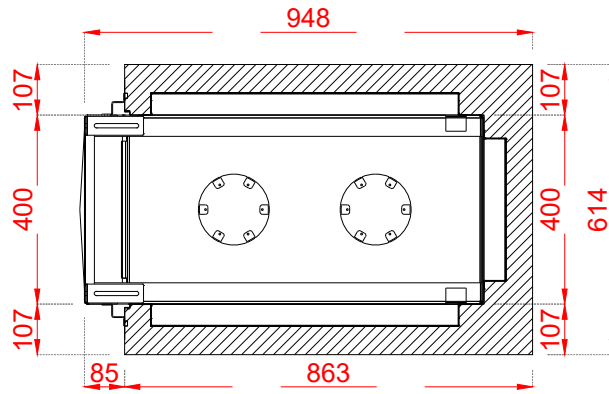

*Min 204 / Max 800

Optional:
*Adjustable feet 500
*Adjustable feet 800

NAME:
ROOM DIVIDER 75-160

TYPE:
ELU-B

DATE:
27/12/2024

SCALE:
1:16

PAPER:
A4

élu-fire

Doornhoek 3766, 5465 TA Veghel
The Netherlands
info@elu-fire.nl
www.elu-fire.nl

Optional:
 *Adjustable feet 500
 *Adjustable feet 800

NAME:

ROOM DIVIDER 75-160 - FRAME 10CM

TYPE:

ELU-B

DATE:

27/12/2024

SCALE:

1:16

PAPER:

A4

élu-fire

Doornhoek 3766, 5465 TA Veghel
 The Netherlands
 info@elu-fire.nl
 www.elu-fire.nl

Optional:
 *Adjustable feet 500
 *Adjustable feet 800

NAME:
 ROOM DIVIDER 75-160 - ROUNDED FRAME

TYPE:
 ELU-B

DATE:
 27/12/2024

SCALE:
 1:16

PAPER:
 A4

élu-fire

Doornhoek 3766, 5465 TA Veghel
 The Netherlands
 info@elu-fire.nl
 www.elu-fire.nl

Optional:
 *Adjustable feet 500
 *Adjustable feet 800

NAME: ROOM DIVIDER 75-160 - FRAME 7CM CIRCLE		 Doornhoek 3766, 5465 TA Veghel The Netherlands info@elu-fire.nl www.elu-fire.nl
TYPE: ELU-B	DATE: 27/12/2024	
SCALE: 1:16	PAPER: A4	