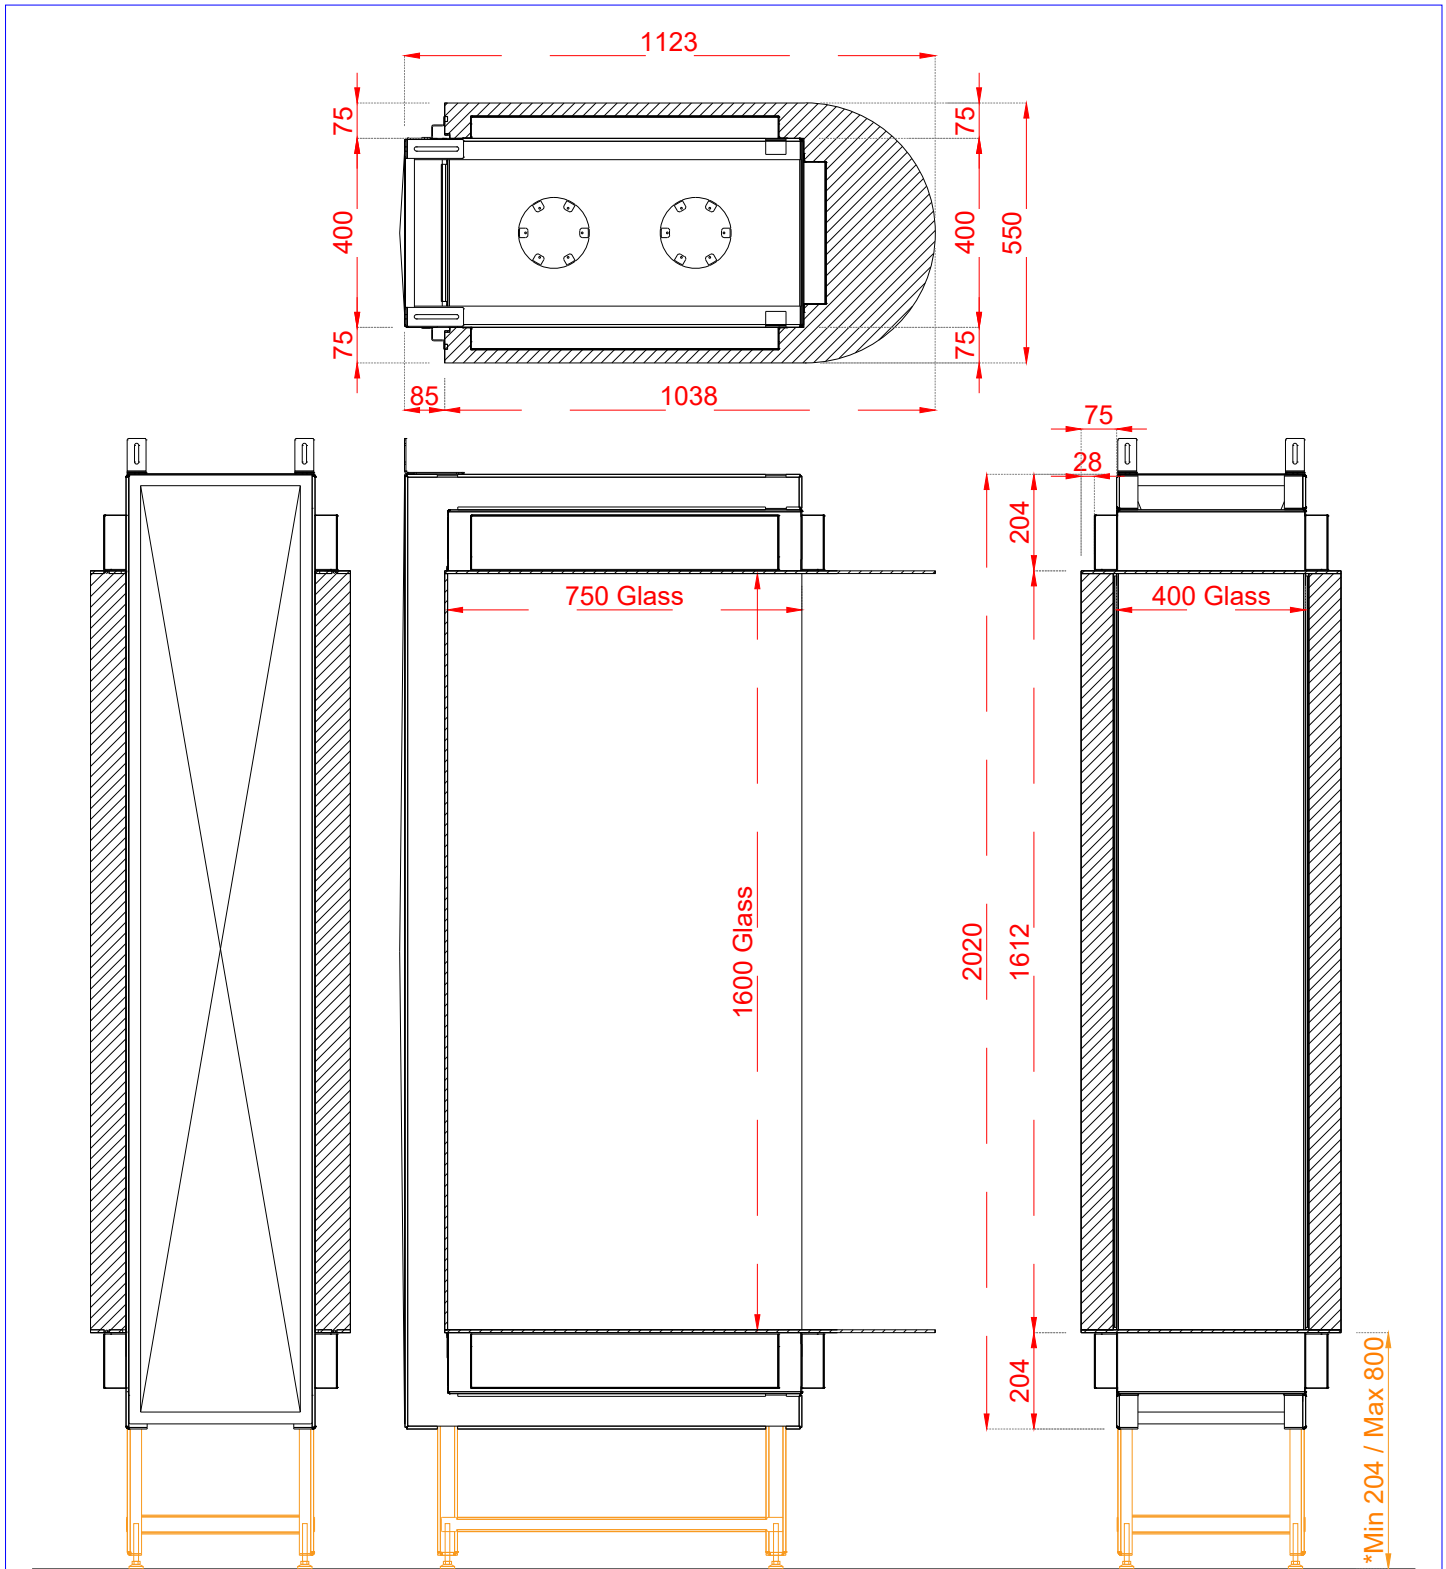

*Min 204 / Max 800

Optional:
*Adjustable feet 500
*Adjustable feet 800

NAME:
ROOM DIVIDER 75-160

TYPE:
ELU-B

DATE:
27/12/2024

SCALE:
1:16

PAPER:
A4

élu-fire

Doornhoek 3766, 5465 TA Veghel
The Netherlands
info@elu-fire.nl
www.elu-fire.nl

Optional:
 *Adjustable feet 500
 *Adjustable feet 800

NAME:

ROOM DIVIDER 75-160 - FRAME 10CM

TYPE:

ELU-B

DATE:

27/12/2024

SCALE:

1:16

PAPER:

A4

élu-fire

Doornhoek 3766, 5465 TA Veghel
 The Netherlands
 info@elu-fire.nl
 www.elu-fire.nl

Optional:
 *Adjustable feet 500
 *Adjustable feet 800

NAME:
 ROOM DIVIDER 75-160 - ROUNDED FRAME

TYPE:
 ELU-B

DATE:
 27/12/2024

SCALE:
 1:16

PAPER:
 A4

élu-fire

Doornhoek 3766, 5465 TA Veghel
 The Netherlands
 info@elu-fire.nl
 www.elu-fire.nl

Optional:
 *Adjustable feet 500
 *Adjustable feet 800

NAME: ROOM DIVIDER 75-160 - FRAME 7CM CIRCLE		 Doornhoek 3766, 5465 TA Veghel The Netherlands info@elu-fire.nl www.elu-fire.nl
TYPE: ELU-B	DATE: 27/12/2024	
SCALE: 1:16	PAPER: A4	