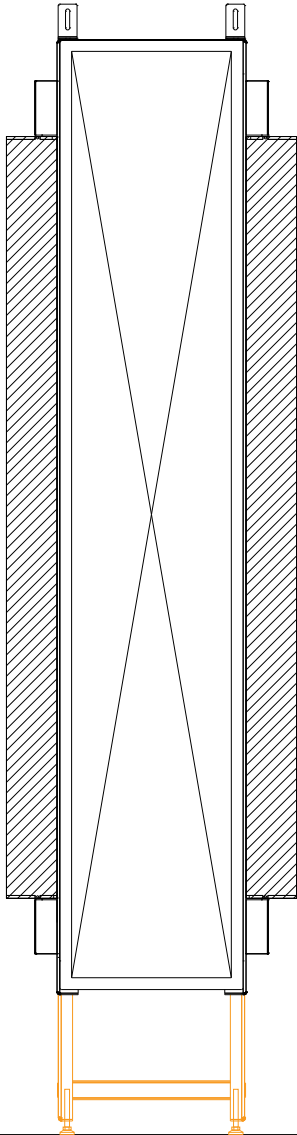

*Min 204 / Max 800

Optional:
*Adjustable feet 500
*Adjustable feet 800

NAME:
ROOM DIVIDER 75-160

TYPE:
ELU-B

DATE:
27/12/2024

SCALE:
1:16

PAPER:
A4

élu-fire

Doornhoek 3766, 5465 TA Veghel
The Netherlands
info@elu-fire.nl
www.elu-fire.nl

Optional:
 *Adjustable feet 500
 *Adjustable feet 800

NAME:

ROOM DIVIDER 75-160 - FRAME 10CM

TYPE:

ELU-B

DATE:

27/12/2024

SCALE:

1:16

PAPER:

A4

élu-fire

Doornhoek 3766, 5465 TA Veghel
 The Netherlands
 info@elu-fire.nl
 www.elu-fire.nl

Optional:
 *Adjustable feet 500
 *Adjustable feet 800

NAME:
 ROOM DIVIDER 75-160 - ROUNDED FRAME

TYPE:
 ELU-B

DATE:
 27/12/2024

SCALE:
 1:16

PAPER:
 A4

élu-fire

Doornhoek 3766, 5465 TA Veghel
 The Netherlands
 info@elu-fire.nl
 www.elu-fire.nl

Optional:
 *Adjustable feet 500
 *Adjustable feet 800

NAME: ROOM DIVIDER 75-160 - FRAME 7CM CIRCLE		 Doornhoek 3766, 5465 TA Veghel The Netherlands info@elu-fire.nl www.elu-fire.nl
TYPE: ELU-B	DATE: 27/12/2024	
SCALE: 1:16	PAPER: A4	