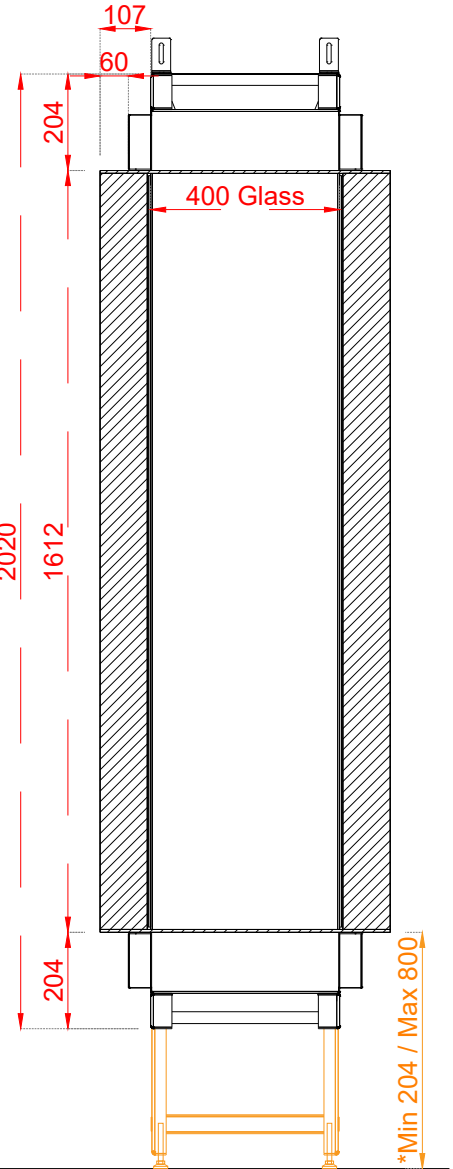

*Min 204 / Max 800

Optional:
*Adjustable feet 500
*Adjustable feet 800

NAME:
ROOM DIVIDER 75-160

TYPE:
ELU-B

DATE:
27/12/2024

SCALE:
1:16

PAPER:
A4

élu-fire

Doornhoek 3766, 5465 TA Veghel
The Netherlands
info@elu-fire.nl
www.elu-fire.nl

Optional:
 *Adjustable feet 500
 *Adjustable feet 800

NAME:

ROOM DIVIDER 75-160 - FRAME 10CM

TYPE:

ELU-B

DATE:

27/12/2024

SCALE:

1:16

PAPER:

A4

élu-fire

Doornhoek 3766, 5465 TA Veghel
 The Netherlands
 info@elu-fire.nl
 www.elu-fire.nl

Optional:
 *Adjustable feet 500
 *Adjustable feet 800

NAME:
 ROOM DIVIDER 75-160 - ROUNDED FRAME

TYPE:
 ELU-B

DATE:
 27/12/2024

SCALE:
 1:16

PAPER:
 A4

élu-fire

Doornhoek 3766, 5465 TA Veghel
 The Netherlands
 info@elu-fire.nl
 www.elu-fire.nl

Optional:
 *Adjustable feet 500
 *Adjustable feet 800

NAME: ROOM DIVIDER 75-160 - FRAME 7CM CIRCLE		 Doornhoek 3766, 5465 TA Veghel The Netherlands info@elu-fire.nl www.elu-fire.nl
TYPE: ELU-B	DATE: 27/12/2024	
SCALE: 1:16	PAPER: A4	