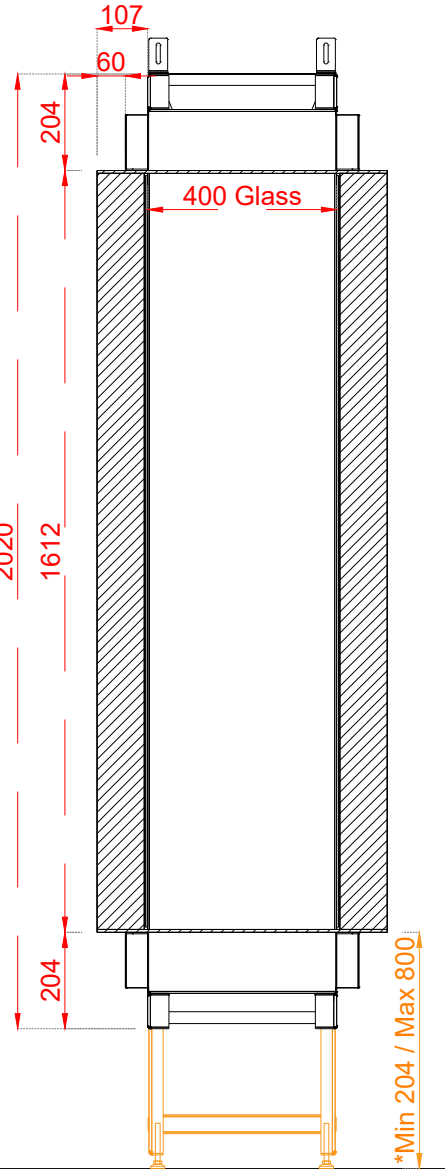

*Min 204 / Max 800

Optional:
*Adjustable feet 500
*Adjustable feet 800

NAME:
ROOM DIVIDER 75-160

TYPE:
ELU-B

DATE:
27/12/2024

SCALE:
1:16

PAPER:
A4

élu-fire

Doornhoek 3766, 5465 TA Veghel
The Netherlands
info@elu-fire.nl
www.elu-fire.nl

Optional:
 *Adjustable feet 500
 *Adjustable feet 800

NAME:

ROOM DIVIDER 75-160 - FRAME 10CM

TYPE:

ELU-B

DATE:

27/12/2024

SCALE:

1:16

PAPER:

A4

élu-fire

Doornhoek 3766, 5465 TA Veghel
 The Netherlands
 info@elu-fire.nl
 www.elu-fire.nl

Optional:
 *Adjustable feet 500
 *Adjustable feet 800

NAME:
 ROOM DIVIDER 75-160 - ROUNDED FRAME

TYPE:
 ELU-B

DATE:
 27/12/2024

SCALE:
 1:16

PAPER:
 A4

élu-fire

Doornhoek 3766, 5465 TA Veghel
 The Netherlands
 info@elu-fire.nl
 www.elu-fire.nl

Optional:
 *Adjustable feet 500
 *Adjustable feet 800

NAME: ROOM DIVIDER 75-160 - FRAME 7CM CIRCLE		 Doornhoek 3766, 5465 TA Veghel The Netherlands info@elu-fire.nl www.elu-fire.nl
TYPE: ELU-B	DATE: 27/12/2024	
SCALE: 1:16	PAPER: A4	