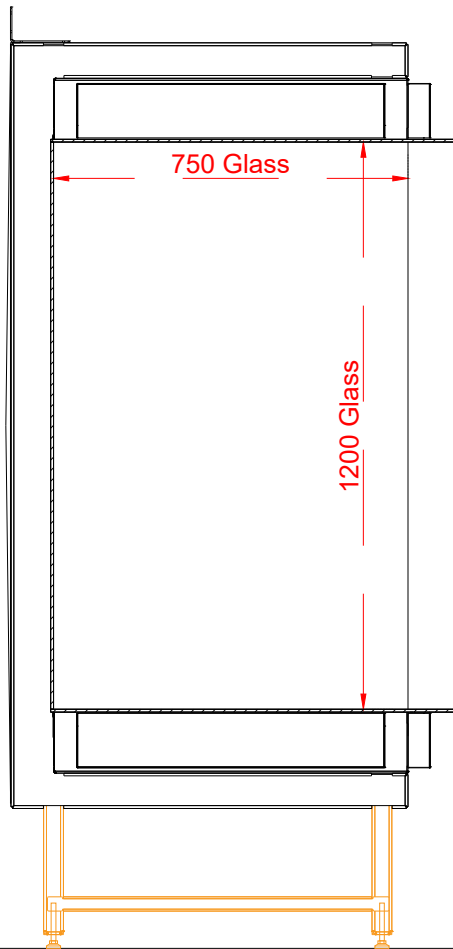

Optional:
*Adjustable feet 500
*Adjustable feet 800

NAME:
ROOM DIVIDER 75-120

TYPE:
ELU-B

DATE:
27/12/2024

SCALE:
1:16

PAPER:
A4

élu-fire

Doornhoek 3766, 5465 TA Veghel
The Netherlands
info@elu-fire.nl
www.elu-fire.nl

Optional:
 *Adjustable feet 500
 *Adjustable feet 800

NAME:

ROOM DIVIDER 75-120 - FRAME 10CM

TYPE:

ELU-B

DATE:

27/12/2024

SCALE:

1:16

PAPER:

A4

élu-fire

Doornhoek 3766, 5465 TA Veghel
 The Netherlands
 info@elu-fire.nl
 www.elu-fire.nl

Optional:
 *Adjustable feet 500
 *Adjustable feet 800

NAME:
 ROOM DIVIDER 75-120 - ROUNDED FRAME

TYPE:
 ELU-B

DATE:
 27/12/2024

SCALE:
 1:16

PAPER:
 A4

élu-fire

Doornhoek 3766, 5465 TA Veghel
 The Netherlands
 info@elu-fire.nl
 www.elu-fire.nl

Optional:
 *Adjustable feet 500
 *Adjustable feet 800

NAME:
 ROOM DIVIDER 75-120 - FRAME 7CM CIRCLE