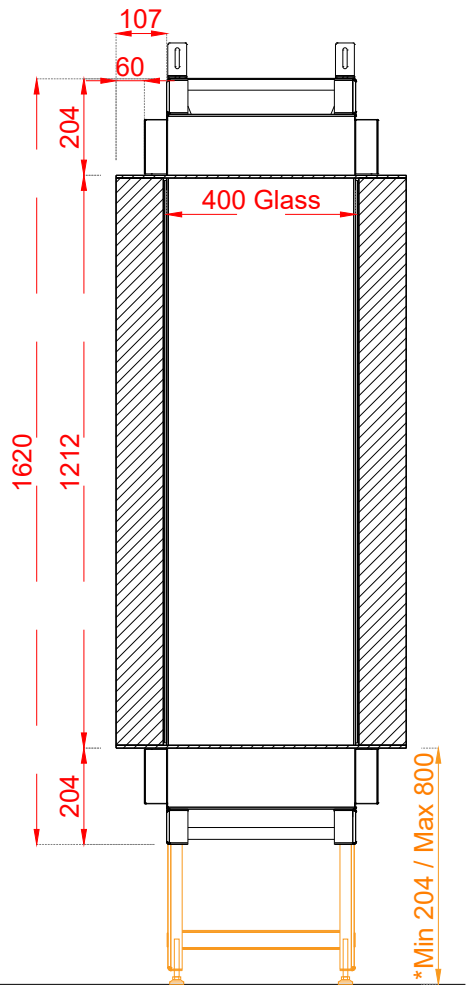

Optional:
*Adjustable feet 500
*Adjustable feet 800

NAME:
ROOM DIVIDER 75-120

TYPE:
ELU-B

DATE:
27/12/2024

SCALE:
1:16

PAPER:
A4

élu-fire

Doornhoek 3766, 5465 TA Veghel
The Netherlands
info@elu-fire.nl
www.elu-fire.nl

Optional:
 *Adjustable feet 500
 *Adjustable feet 800

NAME:

ROOM DIVIDER 75-120 - FRAME 10CM

TYPE:

ELU-B

DATE:

27/12/2024

SCALE:

1:16

PAPER:

A4

élu-fire

Doornhoek 3766, 5465 TA Veghel
 The Netherlands
 info@elu-fire.nl
 www.elu-fire.nl

Optional:
 *Adjustable feet 500
 *Adjustable feet 800

NAME:
 ROOM DIVIDER 75-120 - ROUNDED FRAME

TYPE:
 ELU-B

DATE:
 27/12/2024

SCALE:
 1:16

PAPER:
 A4

élu-fire

Doornhoek 3766, 5465 TA Veghel
 The Netherlands
 info@elu-fire.nl
 www.elu-fire.nl

Optional:
 *Adjustable feet 500
 *Adjustable feet 800

NAME:
 ROOM DIVIDER 75-120 - FRAME 7CM CIRCLE