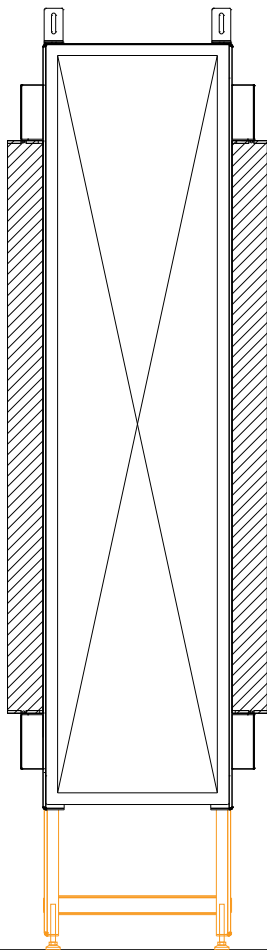

Optional:
*Adjustable feet 500
*Adjustable feet 800

NAME:
ROOM DIVIDER 75-120

TYPE:
ELU-B

DATE:
27/12/2024

SCALE:
1:16

PAPER:
A4

élu-fire

Doornhoek 3766, 5465 TA Veghel
The Netherlands
info@elu-fire.nl
www.elu-fire.nl

Optional:
 *Adjustable feet 500
 *Adjustable feet 800

NAME:

ROOM DIVIDER 75-120 - FRAME 10CM

TYPE:

ELU-B

DATE:

27/12/2024

SCALE:

1:16

PAPER:

A4

élu-fire

Doornhoek 3766, 5465 TA Veghel
 The Netherlands
 info@elu-fire.nl
 www.elu-fire.nl

Optional:
 *Adjustable feet 500
 *Adjustable feet 800

NAME:
 ROOM DIVIDER 75-120 - ROUNDED FRAME

TYPE:
 ELU-B

DATE:
 27/12/2024

SCALE:
 1:16

PAPER:
 A4

élu-fire

Doornhoek 3766, 5465 TA Veghel
 The Netherlands
 info@elu-fire.nl
 www.elu-fire.nl

Optional:
 *Adjustable feet 500
 *Adjustable feet 800

NAME:
 ROOM DIVIDER 75-120 - FRAME 7CM CIRCLE