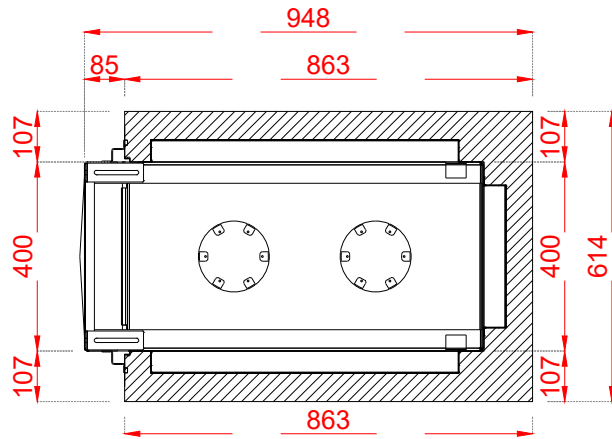

Optional:
*Adjustable feet 500
*Adjustable feet 800

NAME:
ROOM DIVIDER 75-120

TYPE:
ELU-B

DATE:
27/12/2024

SCALE:
1:16

PAPER:
A4

élu-fire

Doornhoek 3766, 5465 TA Veghel
The Netherlands
info@elu-fire.nl
www.elu-fire.nl

Optional:
 *Adjustable feet 500
 *Adjustable feet 800

NAME:

ROOM DIVIDER 75-120 - FRAME 10CM

TYPE:

ELU-B

DATE:

27/12/2024

SCALE:

1:16

PAPER:

A4

élu-fire

Doornhoek 3766, 5465 TA Veghel
 The Netherlands
 info@elu-fire.nl
 www.elu-fire.nl

Optional:
 *Adjustable feet 500
 *Adjustable feet 800

NAME:
 ROOM DIVIDER 75-120 - ROUNDED FRAME

TYPE:
 ELU-B

DATE:
 27/12/2024

SCALE:
 1:16

PAPER:
 A4

élu-fire

Doornhoek 3766, 5465 TA Veghel
 The Netherlands
 info@elu-fire.nl
 www.elu-fire.nl

Optional:
 *Adjustable feet 500
 *Adjustable feet 800

NAME:
 ROOM DIVIDER 75-120 - FRAME 7CM CIRCLE