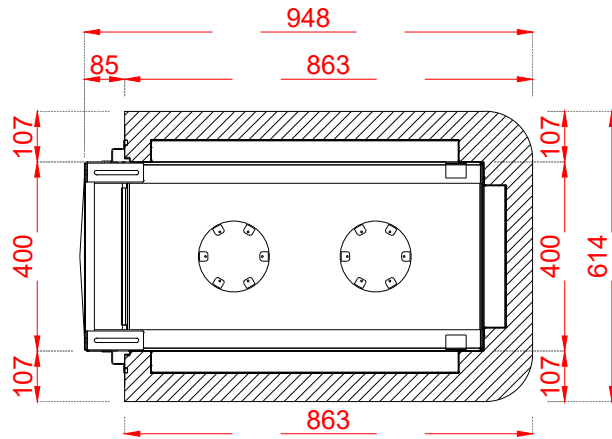

Optional:
*Adjustable feet 500
*Adjustable feet 800

NAME:
ROOM DIVIDER 75-120

TYPE:
ELU-B

DATE:
27/12/2024

SCALE:
1:16

PAPER:
A4

élu-fire

Doornhoek 3766, 5465 TA Veghel
The Netherlands
info@elu-fire.nl
www.elu-fire.nl

Optional:
 *Adjustable feet 500
 *Adjustable feet 800

NAME:

ROOM DIVIDER 75-120 - FRAME 10CM

TYPE:

ELU-B

DATE:

27/12/2024

SCALE:

1:16

PAPER:

A4

élu-fire

Doornhoek 3766, 5465 TA Veghel
 The Netherlands
 info@elu-fire.nl
 www.elu-fire.nl

Optional:
 *Adjustable feet 500
 *Adjustable feet 800

NAME:
 ROOM DIVIDER 75-120 - ROUNDED FRAME

TYPE:
 ELU-B

DATE:
 27/12/2024

SCALE:
 1:16

PAPER:
 A4

élu-fire

Doornhoek 3766, 5465 TA Veghel
 The Netherlands
 info@elu-fire.nl
 www.elu-fire.nl

Optional:
 *Adjustable feet 500
 *Adjustable feet 800

NAME:
 ROOM DIVIDER 75-120 - FRAME 7CM CIRCLE