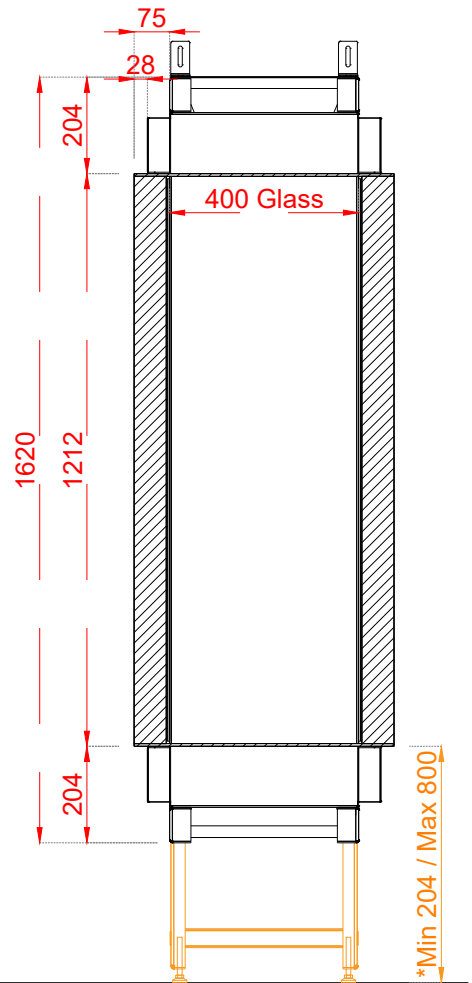

Optional:
*Adjustable feet 500
*Adjustable feet 800

NAME:
ROOM DIVIDER 75-120

TYPE:
ELU-B

DATE:
27/12/2024

SCALE:
1:16

PAPER:
A4

élu-fire

Doornhoek 3766, 5465 TA Veghel
The Netherlands
info@elu-fire.nl
www.elu-fire.nl

Optional:
 *Adjustable feet 500
 *Adjustable feet 800

NAME:

ROOM DIVIDER 75-120 - FRAME 10CM

TYPE:

ELU-B

DATE:

27/12/2024

SCALE:

1:16

PAPER:

A4

élu-fire

Doornhoek 3766, 5465 TA Veghel
 The Netherlands
 info@elu-fire.nl
 www.elu-fire.nl

Optional:
 *Adjustable feet 500
 *Adjustable feet 800

NAME:
 ROOM DIVIDER 75-120 - ROUNDED FRAME

TYPE:
 ELU-B

DATE:
 27/12/2024

SCALE:
 1:16

PAPER:
 A4

élu-fire

Doornhoek 3766, 5465 TA Veghel
 The Netherlands
 info@elu-fire.nl
 www.elu-fire.nl

Optional:
 *Adjustable feet 500
 *Adjustable feet 800

NAME:
 ROOM DIVIDER 75-120 - FRAME 7CM CIRCLE