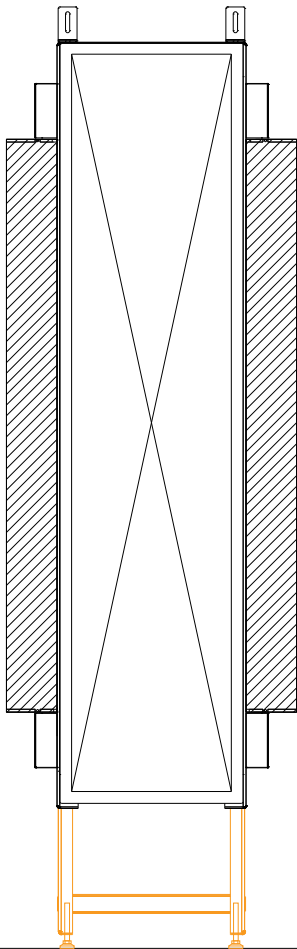

Optional:
*Adjustable feet 500
*Adjustable feet 800

NAME:
ROOM DIVIDER 75-120

TYPE:
ELU-B

DATE:
27/12/2024

SCALE:
1:16

PAPER:
A4

élu-fire

Doornhoek 3766, 5465 TA Veghel
The Netherlands
info@elu-fire.nl
www.elu-fire.nl

Optional:
 *Adjustable feet 500
 *Adjustable feet 800

NAME:

ROOM DIVIDER 75-120 - FRAME 10CM

TYPE:

ELU-B

DATE:

27/12/2024

SCALE:

1:16

PAPER:

A4

élu-fire

Doornhoek 3766, 5465 TA Veghel
 The Netherlands
 info@elu-fire.nl
 www.elu-fire.nl

Optional:
 *Adjustable feet 500
 *Adjustable feet 800

NAME:
 ROOM DIVIDER 75-120 - ROUNDED FRAME

TYPE:
 ELU-B

DATE:
 27/12/2024

SCALE:
 1:16

PAPER:
 A4

élu-fire

Doornhoek 3766, 5465 TA Veghel
 The Netherlands
 info@elu-fire.nl
 www.elu-fire.nl

Optional:
 *Adjustable feet 500
 *Adjustable feet 800

NAME:
 ROOM DIVIDER 75-120 - FRAME 7CM CIRCLE