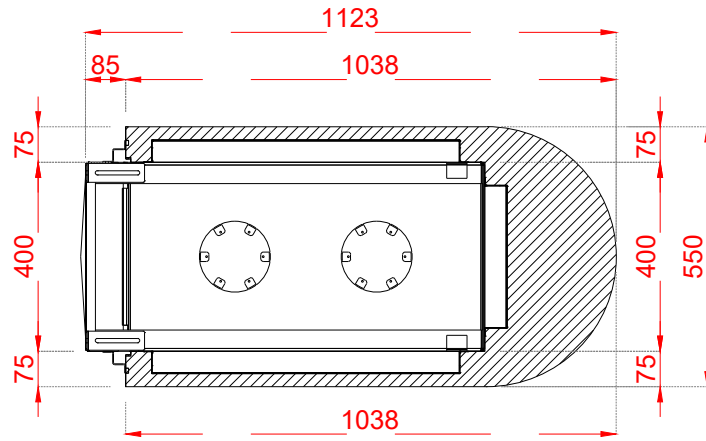

Optional:
 *Adjustable feet 500
 *Adjustable feet 800

NAME:

ROOM DIVIDER 75-120 - FRAME 10CM

TYPE:

ELU-B

DATE:

27/12/2024

SCALE:

1:16

PAPER:

A4

élu-fire

Doornhoek 3766, 5465 TA Veghel
 The Netherlands
 info@elu-fire.nl
 www.elu-fire.nl

Optional:
 *Adjustable feet 500
 *Adjustable feet 800

NAME:
 ROOM DIVIDER 75-120 - ROUNDED FRAME

TYPE:
 ELU-B

DATE:
 27/12/2024

SCALE:
 1:16

PAPER:
 A4

élu-fire

Doornhoek 3766, 5465 TA Veghel
 The Netherlands
 info@elu-fire.nl
 www.elu-fire.nl

Optional:
 *Adjustable feet 500
 *Adjustable feet 800

NAME:
 ROOM DIVIDER 75-120 - FRAME 7CM CIRCLE