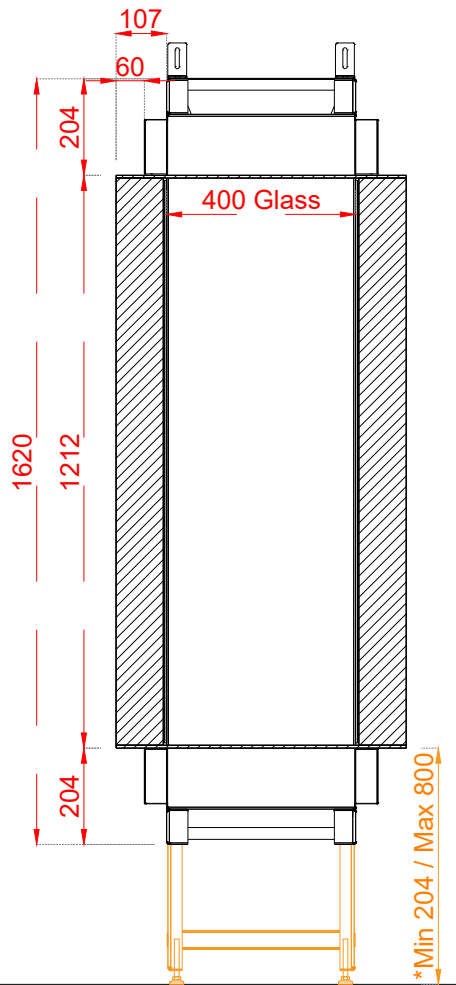

Optional:
*Adjustable feet 500
*Adjustable feet 800

NAME:
ROOM DIVIDER 75-120

TYPE:
ELU-B

DATE:
27/12/2024

SCALE:
1:16

PAPER:
A4

élu-fire

Doornhoek 3766, 5465 TA Veghel
The Netherlands
info@elu-fire.nl
www.elu-fire.nl

Optional:
 *Adjustable feet 500
 *Adjustable feet 800

NAME:

ROOM DIVIDER 75-120 - FRAME 10CM

TYPE:

ELU-B

DATE:

27/12/2024

SCALE:

1:16

PAPER:

A4

élu-fire

Doornhoek 3766, 5465 TA Veghel
 The Netherlands
 info@elu-fire.nl
 www.elu-fire.nl

Optional:
 *Adjustable feet 500
 *Adjustable feet 800

NAME:
 ROOM DIVIDER 75-120 - ROUNDED FRAME

TYPE:
 ELU-B

DATE:
 27/12/2024

SCALE:
 1:16

PAPER:
 A4

élu-fire

Doornhoek 3766, 5465 TA Veghel
 The Netherlands
 info@elu-fire.nl
 www.elu-fire.nl

Optional:
 *Adjustable feet 500
 *Adjustable feet 800

NAME:
 ROOM DIVIDER 75-120 - FRAME 7CM CIRCLE