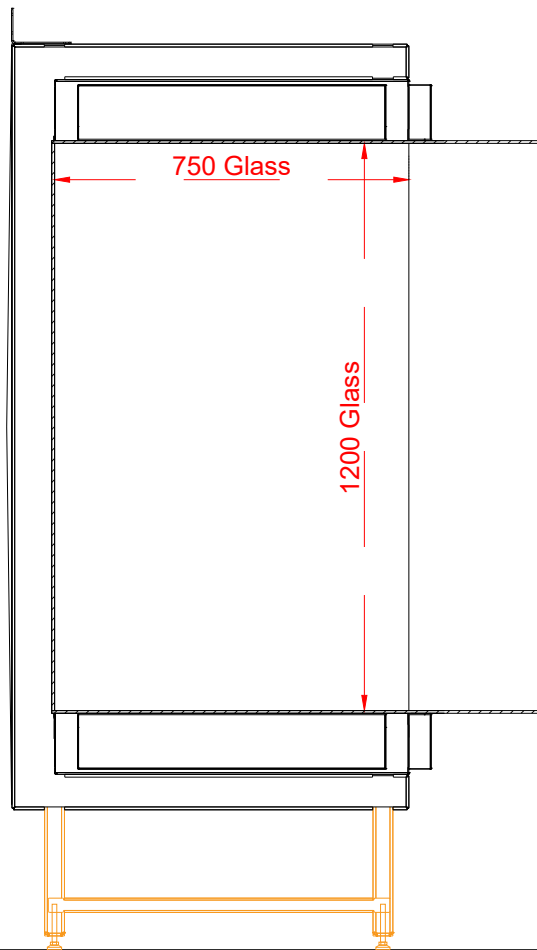

Optional:
*Adjustable feet 500
*Adjustable feet 800

NAME:
ROOM DIVIDER 75-120

TYPE:
ELU-B

DATE:
27/12/2024

SCALE:
1:16

PAPER:
A4

élu-fire

Doornhoek 3766, 5465 TA Veghel
The Netherlands
info@elu-fire.nl
www.elu-fire.nl

Optional:
 *Adjustable feet 500
 *Adjustable feet 800

NAME:

ROOM DIVIDER 75-120 - FRAME 10CM

TYPE:

ELU-B

DATE:

27/12/2024

SCALE:

1:16

PAPER:

A4

élu-fire

Doornhoek 3766, 5465 TA Veghel
 The Netherlands
 info@elu-fire.nl
 www.elu-fire.nl

Optional:
 *Adjustable feet 500
 *Adjustable feet 800

NAME:
 ROOM DIVIDER 75-120 - ROUNDED FRAME

TYPE:
 ELU-B

DATE:
 27/12/2024

SCALE:
 1:16

PAPER:
 A4

élu-fire

Doornhoek 3766, 5465 TA Veghel
 The Netherlands
 info@elu-fire.nl
 www.elu-fire.nl

Optional:
 *Adjustable feet 500
 *Adjustable feet 800

NAME:
 ROOM DIVIDER 75-120 - FRAME 7CM CIRCLE