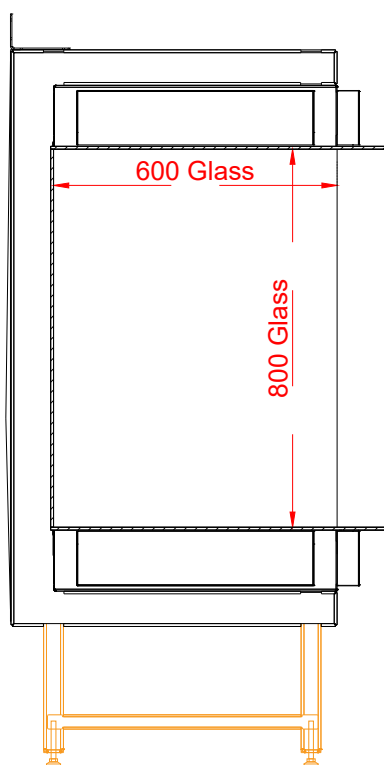

Optional:
 *Adjustable feet 500
 *Adjustable feet 800

NAME:
 ROOM DIVIDER 60-80

TYPE:
 ELU-B

DATE:
 27/12/2024

SCALE:
 1:16

PAPER:
 A4

élu-fire

Doornhoek 3766, 5465 TA Veghel
 The Netherlands
 info@elu-fire.nl
 www.elu-fire.nl

Optional:
 *Adjustable feet 500
 *Adjustable feet 800

NAME:
 ROOM DIVIDER 60-80 - FRAME 10CM

TYPE:
 ELU-B

DATE:
 27/12/2024

SCALE:
 1:16

PAPER:
 A4

élu-fire

Doornhoek 3766, 5465 TA Veghel
 The Netherlands
 info@elu-fire.nl
 www.elu-fire.nl

Optional:
 *Adjustable feet 500
 *Adjustable feet 800

NAME:
 ROOM DIVIDER 60-80 - ROUNDED FRAME

TYPE:
 ELU-B

DATE:
 27/12/2024

SCALE:
 1:16

PAPER:
 A4

élu-fire

Doornhoek 3766, 5465 TA Veghel
 The Netherlands
 info@elu-fire.nl
 www.elu-fire.nl

Optional:
 *Adjustable feet 500
 *Adjustable feet 800

NAME:
 ROOM DIVIDER 60-80 - FRAME 7CM CIRCLE

TYPE:
 ELU-B

DATE:
 27/12/2024

SCALE:
 1:16

PAPER:
 A4

élu-fire

Doornhoek 3766, 5465 TA Veghel
 The Netherlands
 info@elu-fire.nl
 www.elu-fire.nl