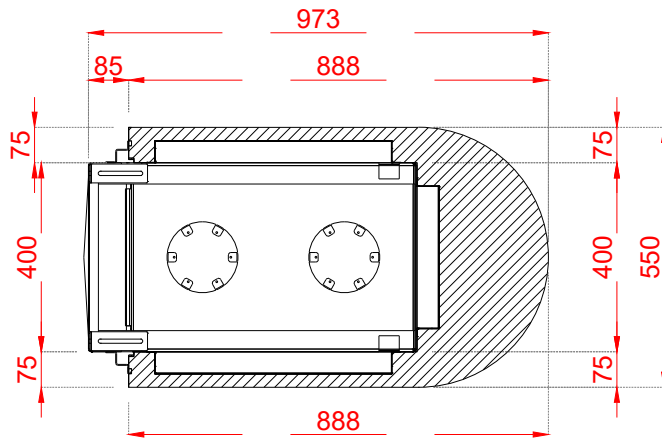

Optional:
 *Adjustable feet 500
 *Adjustable feet 800

NAME:
 ROOM DIVIDER 60-80 - FRAME 10CM

TYPE:
 ELU-B

DATE:
 27/12/2024

SCALE:
 1:16

PAPER:
 A4

élu-fire

Doornhoek 3766, 5465 TA Veghel
 The Netherlands
 info@elu-fire.nl
 www.elu-fire.nl

Optional:
 *Adjustable feet 500
 *Adjustable feet 800

NAME:
 ROOM DIVIDER 60-80 - ROUNDED FRAME

TYPE:
 ELU-B

DATE:
 27/12/2024

SCALE:
 1:16

PAPER:
 A4

élu-fire

Doornhoek 3766, 5465 TA Veghel
 The Netherlands
 info@elu-fire.nl
 www.elu-fire.nl

Optional:
 *Adjustable feet 500
 *Adjustable feet 800

NAME:
 ROOM DIVIDER 60-80 - FRAME 7CM CIRCLE

TYPE:
 ELU-B

DATE:
 27/12/2024

SCALE:
 1:16

PAPER:
 A4

élu-fire

Doornhoek 3766, 5465 TA Veghel
 The Netherlands
 info@elu-fire.nl
 www.elu-fire.nl