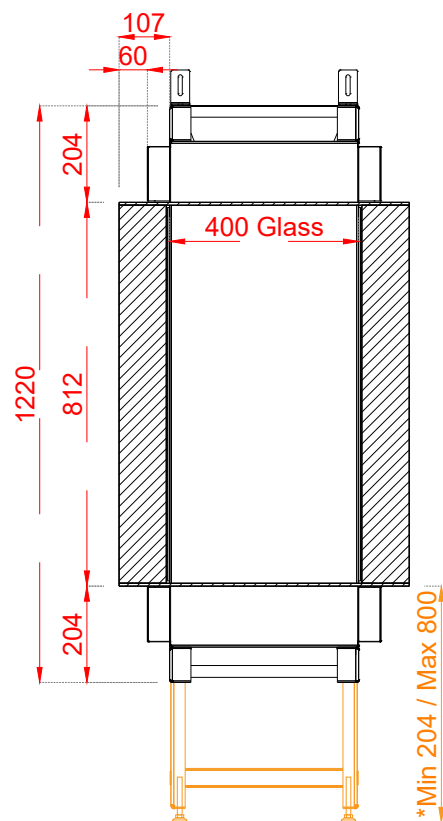

Optional:
 *Adjustable feet 500
 *Adjustable feet 800

NAME:
 ROOM DIVIDER 60-80

TYPE:
 ELU-B

DATE:
 27/12/2024

SCALE:
 1:16

PAPER:
 A4

élu-fire

Doornhoek 3766, 5465 TA Veghel
 The Netherlands
 info@elu-fire.nl
 www.elu-fire.nl

Optional:
 *Adjustable feet 500
 *Adjustable feet 800

NAME:
 ROOM DIVIDER 60-80 - FRAME 10CM

TYPE:
 ELU-B

DATE:
 27/12/2024

SCALE:
 1:16

PAPER:
 A4

élu-fire

Doornhoek 3766, 5465 TA Veghel
 The Netherlands
 info@elu-fire.nl
 www.elu-fire.nl

Optional:
 *Adjustable feet 500
 *Adjustable feet 800

NAME:
 ROOM DIVIDER 60-80 - ROUNDED FRAME

TYPE:
 ELU-B

DATE:
 27/12/2024

SCALE:
 1:16

PAPER:
 A4

élu-fire

Doornhoek 3766, 5465 TA Veghel
 The Netherlands
 info@elu-fire.nl
 www.elu-fire.nl

Optional:
 *Adjustable feet 500
 *Adjustable feet 800

NAME:
 ROOM DIVIDER 60-80 - FRAME 7CM CIRCLE

TYPE:
 ELU-B

DATE:
 27/12/2024

SCALE:
 1:16

PAPER:
 A4

élu-fire

Doornhoek 3766, 5465 TA Veghel
 The Netherlands
 info@elu-fire.nl
 www.elu-fire.nl