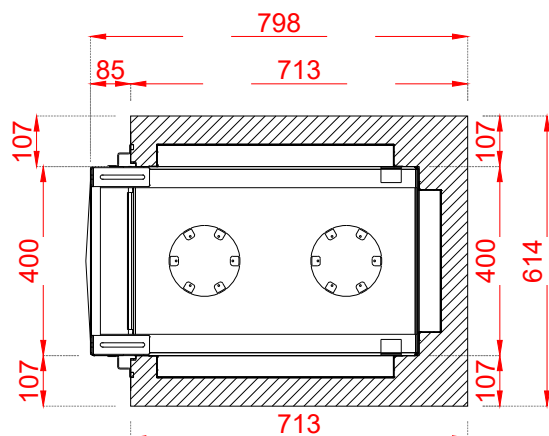

Optional:
 *Adjustable feet 500
 *Adjustable feet 800

NAME:
 ROOM DIVIDER 60-80

TYPE:
 ELU-B

DATE:
 27/12/2024

SCALE:
 1:16

PAPER:
 A4

élu-fire

Doornhoek 3766, 5465 TA Veghel
 The Netherlands
 info@elu-fire.nl
 www.elu-fire.nl

Optional:
 *Adjustable feet 500
 *Adjustable feet 800

NAME:
 ROOM DIVIDER 60-80 - FRAME 10CM

TYPE:
 ELU-B

DATE:
 27/12/2024

SCALE:
 1:16

PAPER:
 A4

élu-fire

Doornhoek 3766, 5465 TA Veghel
 The Netherlands
 info@elu-fire.nl
 www.elu-fire.nl

Optional:
 *Adjustable feet 500
 *Adjustable feet 800

NAME:
 ROOM DIVIDER 60-80 - ROUNDED FRAME

TYPE:
 ELU-B

DATE:
 27/12/2024

SCALE:
 1:16

PAPER:
 A4

élu-fire

Doornhoek 3766, 5465 TA Veghel
 The Netherlands
 info@elu-fire.nl
 www.elu-fire.nl

Optional:
 *Adjustable feet 500
 *Adjustable feet 800

NAME:
 ROOM DIVIDER 60-80 - FRAME 7CM CIRCLE

TYPE:
 ELU-B

DATE:
 27/12/2024

SCALE:
 1:16

PAPER:
 A4

élu-fire

Doornhoek 3766, 5465 TA Veghel
 The Netherlands
 info@elu-fire.nl
 www.elu-fire.nl