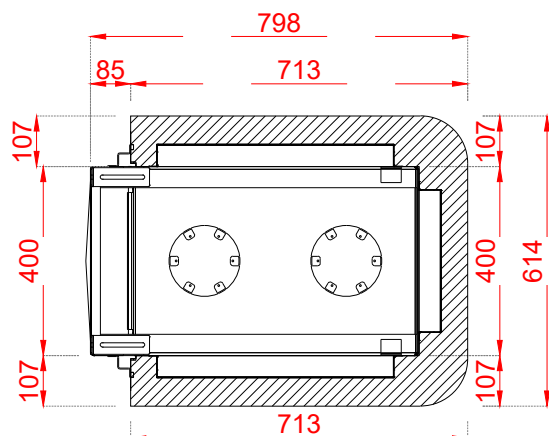

Optional:
 *Adjustable feet 500
 *Adjustable feet 800

NAME:
 ROOM DIVIDER 60-80

TYPE:
 ELU-B

DATE:
 27/12/2024

SCALE:
 1:16

PAPER:
 A4

élu-fire

Doornhoek 3766, 5465 TA Veghel
 The Netherlands
 info@elu-fire.nl
 www.elu-fire.nl

Optional:
 *Adjustable feet 500
 *Adjustable feet 800

NAME:
 ROOM DIVIDER 60-80 - FRAME 10CM

TYPE:
 ELU-B

DATE:
 27/12/2024

SCALE:
 1:16

PAPER:
 A4

élu-fire

Doornhoek 3766, 5465 TA Veghel
 The Netherlands
 info@elu-fire.nl
 www.elu-fire.nl

Optional:
 *Adjustable feet 500
 *Adjustable feet 800

NAME:
 ROOM DIVIDER 60-80 - ROUNDED FRAME

TYPE:
 ELU-B

DATE:
 27/12/2024

SCALE:
 1:16

PAPER:
 A4

élu-fire

Doornhoek 3766, 5465 TA Veghel
 The Netherlands
 info@elu-fire.nl
 www.elu-fire.nl

Optional:
 *Adjustable feet 500
 *Adjustable feet 800

NAME:
 ROOM DIVIDER 60-80 - FRAME 7CM CIRCLE

TYPE:
 ELU-B

DATE:
 27/12/2024

SCALE:
 1:16

PAPER:
 A4

élu-fire

Doornhoek 3766, 5465 TA Veghel
 The Netherlands
 info@elu-fire.nl
 www.elu-fire.nl