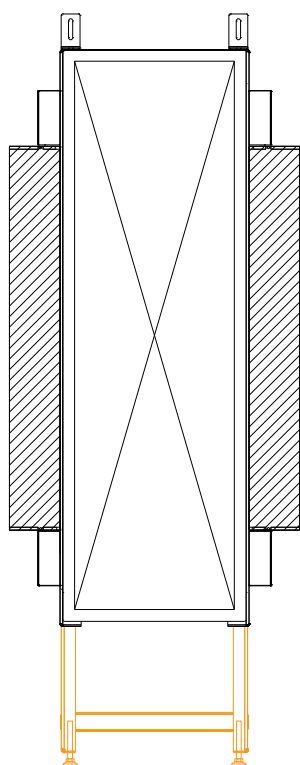

Optional:
 *Adjustable feet 500
 *Adjustable feet 800

NAME:
 ROOM DIVIDER 60-80

TYPE:
 ELU-B

DATE:
 27/12/2024

SCALE:
 1:16

PAPER:
 A4

élu-fire

Doornhoek 3766, 5465 TA Veghel
 The Netherlands
 info@elu-fire.nl
 www.elu-fire.nl

Optional:
 *Adjustable feet 500
 *Adjustable feet 800

NAME:
 ROOM DIVIDER 60-80 - FRAME 10CM

TYPE:
 ELU-B

DATE:
 27/12/2024

SCALE:
 1:16

PAPER:
 A4

élu-fire

Doornhoek 3766, 5465 TA Veghel
 The Netherlands
 info@elu-fire.nl
 www.elu-fire.nl

Optional:
 *Adjustable feet 500
 *Adjustable feet 800

NAME:
 ROOM DIVIDER 60-80 - ROUNDED FRAME

TYPE:
 ELU-B

DATE:
 27/12/2024

SCALE:
 1:16

PAPER:
 A4

élu-fire

Doornhoek 3766, 5465 TA Veghel
 The Netherlands
 info@elu-fire.nl
 www.elu-fire.nl

Optional:
 *Adjustable feet 500
 *Adjustable feet 800

NAME:
 ROOM DIVIDER 60-80 - FRAME 7CM CIRCLE

TYPE:
 ELU-B

DATE:
 27/12/2024

SCALE:
 1:16

PAPER:
 A4

élu-fire

Doornhoek 3766, 5465 TA Veghel
 The Netherlands
 info@elu-fire.nl
 www.elu-fire.nl