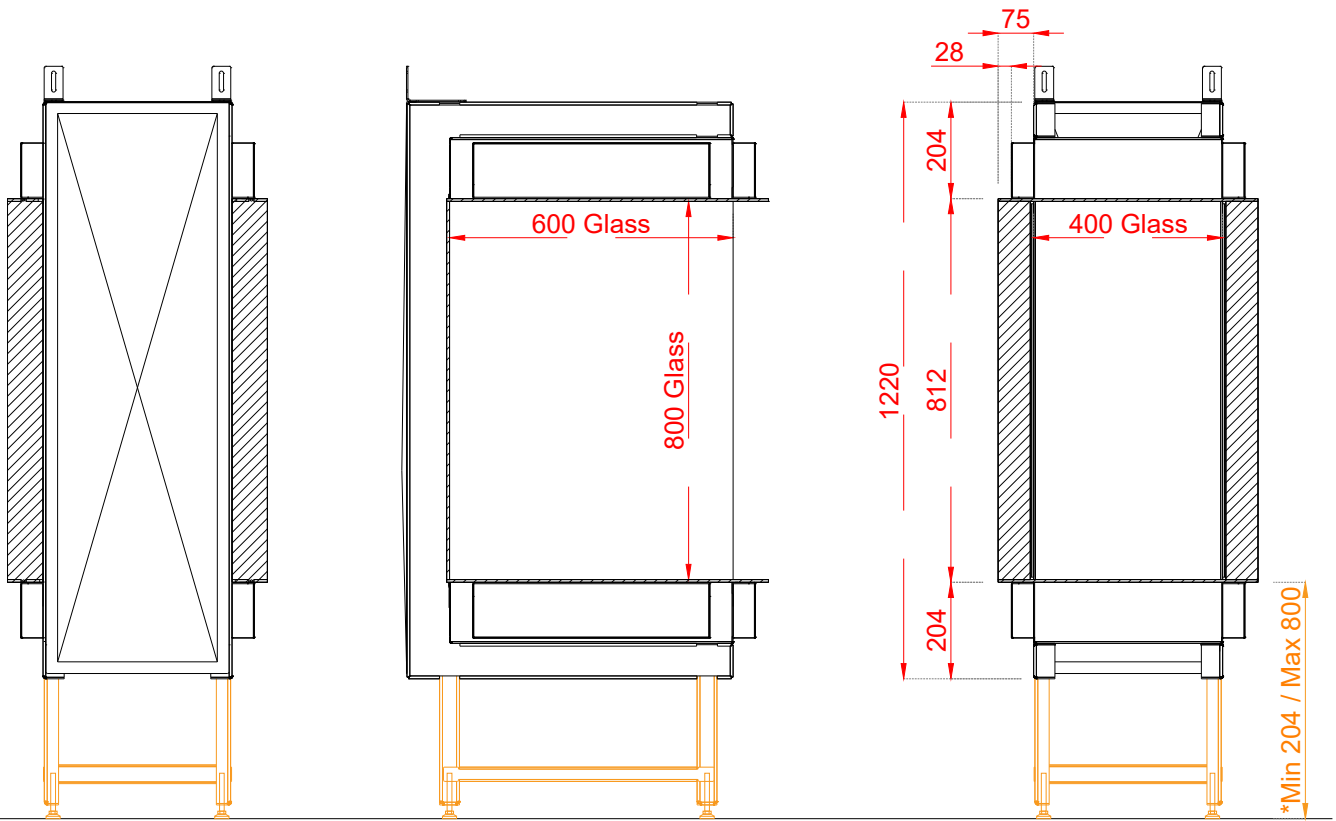

Optional:
 *Adjustable feet 500
 *Adjustable feet 800

NAME:
 ROOM DIVIDER 60-80

TYPE:
 ELU-B

DATE:
 27/12/2024

SCALE:
 1:16

PAPER:
 A4

élu-fire

Doornhoek 3766, 5465 TA Veghel
 The Netherlands
 info@elu-fire.nl
 www.elu-fire.nl

Optional:
 *Adjustable feet 500
 *Adjustable feet 800

NAME:
 ROOM DIVIDER 60-80 - FRAME 10CM

TYPE:
 ELU-B

DATE:
 27/12/2024

SCALE:
 1:16

PAPER:
 A4

élu-fire

Doornhoek 3766, 5465 TA Veghel
 The Netherlands
 info@elu-fire.nl
 www.elu-fire.nl

Optional:
 *Adjustable feet 500
 *Adjustable feet 800

NAME:
 ROOM DIVIDER 60-80 - ROUNDED FRAME

TYPE:
 ELU-B

DATE:
 27/12/2024

SCALE:
 1:16

PAPER:
 A4

élu-fire

Doornhoek 3766, 5465 TA Veghel
 The Netherlands
 info@elu-fire.nl
 www.elu-fire.nl

Optional:
 *Adjustable feet 500
 *Adjustable feet 800

NAME:
 ROOM DIVIDER 60-80 - FRAME 7CM CIRCLE

TYPE:
 ELU-B

DATE:
 27/12/2024

SCALE:
 1:16

PAPER:
 A4

élu-fire

Doornhoek 3766, 5465 TA Veghel
 The Netherlands
 info@elu-fire.nl
 www.elu-fire.nl