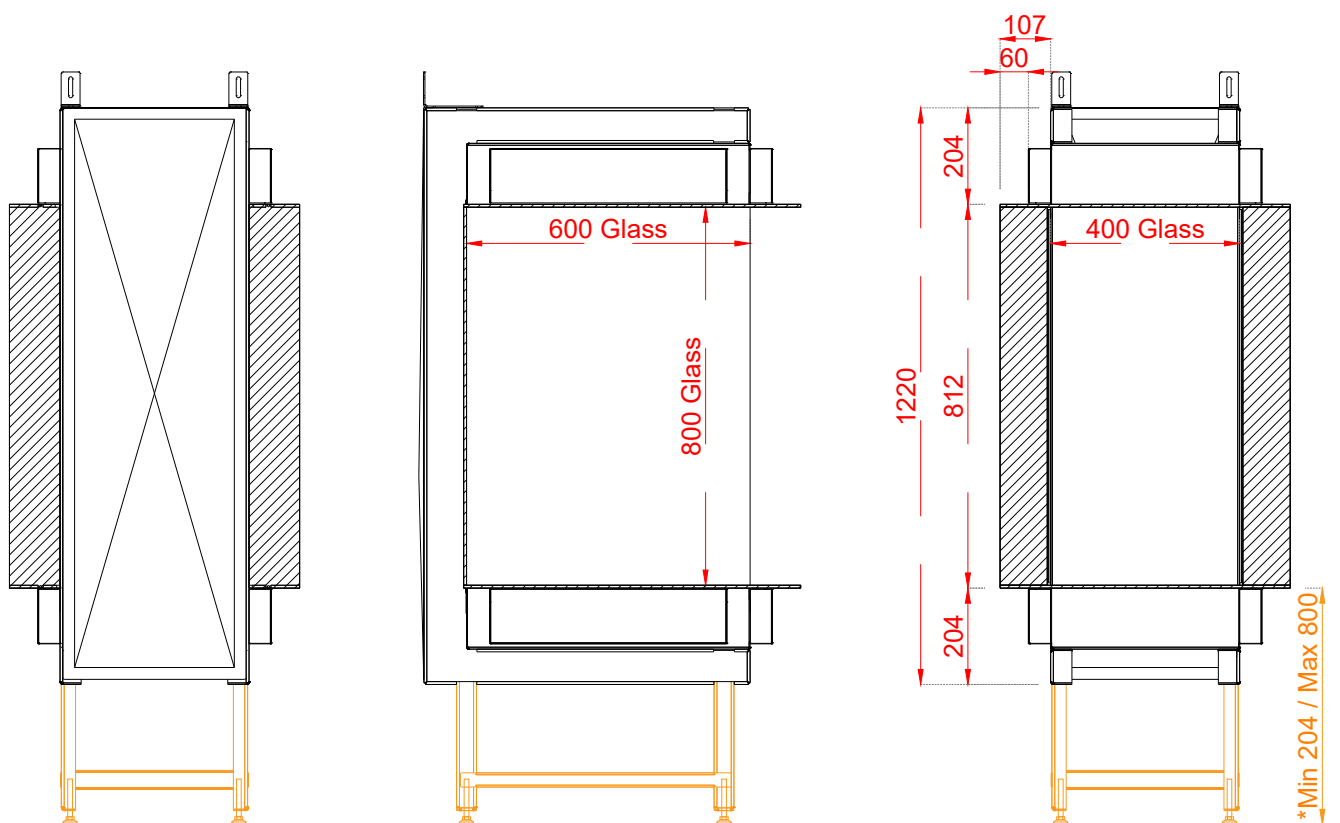

Optional:
 *Adjustable feet 500
 *Adjustable feet 800

NAME:
 ROOM DIVIDER 60-80

TYPE:
 ELU-B

DATE:
 27/12/2024

SCALE:
 1:16

PAPER:
 A4

élu-fire

Doornhoek 3766, 5465 TA Veghel
 The Netherlands
 info@elu-fire.nl
 www.elu-fire.nl

Optional:
 *Adjustable feet 500
 *Adjustable feet 800

NAME:
 ROOM DIVIDER 60-80 - FRAME 10CM

TYPE:
 ELU-B

DATE:
 27/12/2024

SCALE:
 1:16

PAPER:
 A4

élu-fire

Doornhoek 3766, 5465 TA Veghel
 The Netherlands
 info@elu-fire.nl
 www.elu-fire.nl

Optional:
 *Adjustable feet 500
 *Adjustable feet 800

NAME:
 ROOM DIVIDER 60-80 - ROUNDED FRAME

TYPE:
 ELU-B

DATE:
 27/12/2024

SCALE:
 1:16

PAPER:
 A4

élu-fire

Doornhoek 3766, 5465 TA Veghel
 The Netherlands
 info@elu-fire.nl
 www.elu-fire.nl

Optional:
 *Adjustable feet 500
 *Adjustable feet 800

NAME:
 ROOM DIVIDER 60-80 - FRAME 7CM CIRCLE

TYPE:
 ELU-B

DATE:
 27/12/2024

SCALE:
 1:16

PAPER:
 A4

élu-fire

Doornhoek 3766, 5465 TA Veghel
 The Netherlands
 info@elu-fire.nl
 www.elu-fire.nl