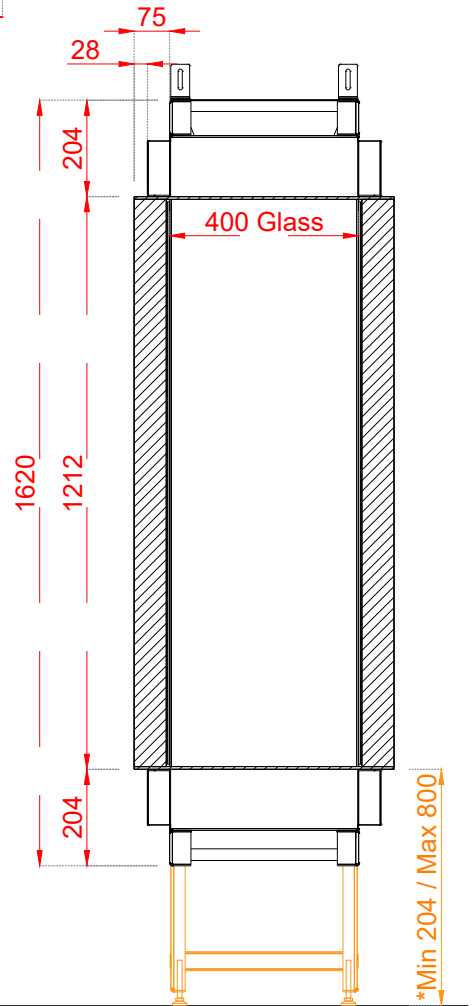

Optional:
 *Adjustable feet 500
 *Adjustable feet 800

NAME:
 ROOM DIVIDER 60-120

TYPE:
 ELU-B

DATE:
 27/12/2024

SCALE:
 1:16

PAPER:
 A4

élu-fire

Doornhoek 3766, 5465 TA Veghel
 The Netherlands
 info@elu-fire.nl
 www.elu-fire.nl

Optional:
 *Adjustable feet 500
 *Adjustable feet 800

NAME: ROOM DIVIDER 60-120 - FRAME 10CM		 Doornhoek 3766, 5465 TA Veghel The Netherlands info@elu-fire.nl www.elu-fire.nl
TYPE: ELU-B	DATE: 27/12/2024	
SCALE: 1:16	PAPER: A4	

Optional:
 *Adjustable feet 500
 *Adjustable feet 800

NAME:
 ROOM DIVIDER 60-120 - ROUNDED FRAME

TYPE:
 ELU-B

DATE:
 27/12/2024

SCALE:
 1:16

PAPER:
 A4

élu-fire

Doornhoek 3766, 5465 TA Veghel
 The Netherlands
 info@elu-fire.nl
 www.elu-fire.nl

Optional:
 *Adjustable feet 500
 *Adjustable feet 800

NAME:
 ROOM DIVIDER 60-120 - FRAME 7CM CIRCLE

TYPE:
 ELU-B

DATE:
 27/12/2024

SCALE:
 1:16

PAPER:
 A4

élu-fire

Doornhoek 3766, 5465 TA Veghel
 The Netherlands
 info@elu-fire.nl
 www.elu-fire.nl