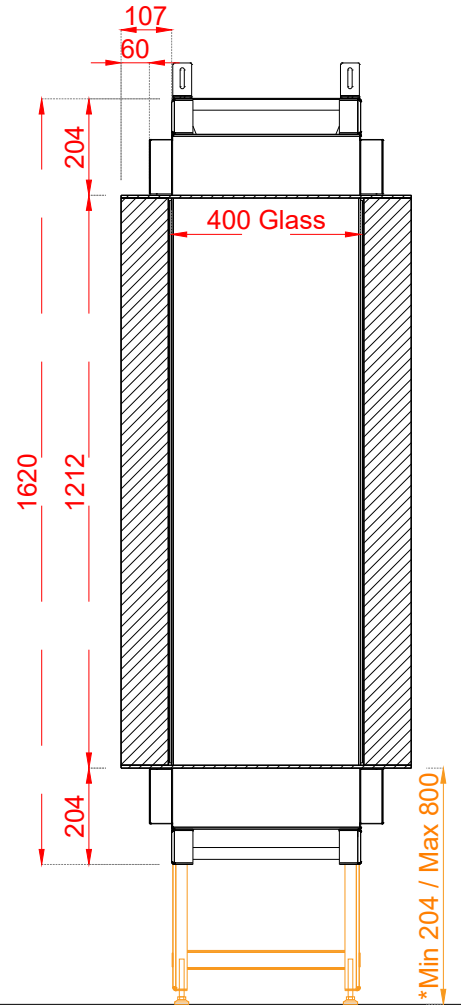

Optional:
 *Adjustable feet 500
 *Adjustable feet 800

NAME:
 ROOM DIVIDER 60-120

TYPE:
 ELU-B

DATE:
 27/12/2024

SCALE:
 1:16

PAPER:
 A4

élu-fire

Doornhoek 3766, 5465 TA Veghel
 The Netherlands
 info@elu-fire.nl
 www.elu-fire.nl

Optional:
 *Adjustable feet 500
 *Adjustable feet 800

NAME: ROOM DIVIDER 60-120 - FRAME 10CM		 Doornhoek 3766, 5465 TA Veghel The Netherlands info@elu-fire.nl www.elu-fire.nl
TYPE: ELU-B	DATE: 27/12/2024	
SCALE: 1:16	PAPER: A4	

Optional:
 *Adjustable feet 500
 *Adjustable feet 800

NAME:
 ROOM DIVIDER 60-120 - ROUNDED FRAME

TYPE:
 ELU-B

DATE:
 27/12/2024

SCALE:
 1:16

PAPER:
 A4

élu-fire

Doornhoek 3766, 5465 TA Veghel
 The Netherlands
 info@elu-fire.nl
 www.elu-fire.nl

Optional:
 *Adjustable feet 500
 *Adjustable feet 800

NAME:
 ROOM DIVIDER 60-120 - FRAME 7CM CIRCLE

TYPE:
 ELU-B

DATE:
 27/12/2024

SCALE:
 1:16

PAPER:
 A4

élu-fire

Doornhoek 3766, 5465 TA Veghel
 The Netherlands
 info@elu-fire.nl
 www.elu-fire.nl