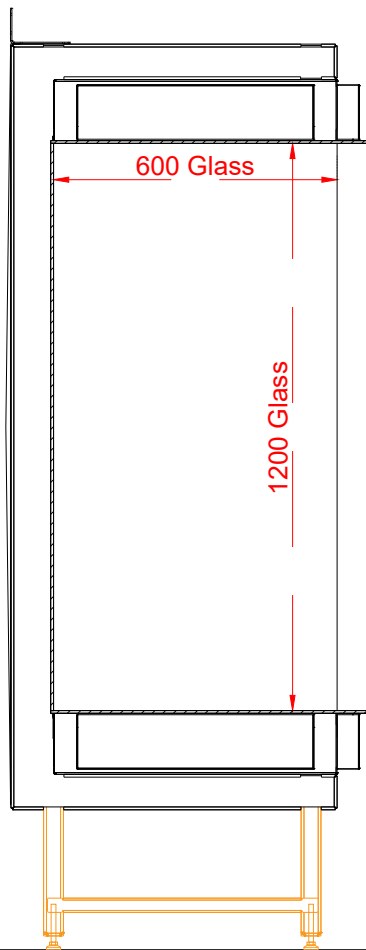

Optional:
 *Adjustable feet 500
 *Adjustable feet 800

NAME:
 ROOM DIVIDER 60-120

TYPE:
 ELU-B

DATE:
 27/12/2024

SCALE:
 1:16

PAPER:
 A4

élu-fire

Doornhoek 3766, 5465 TA Veghel
 The Netherlands
 info@elu-fire.nl
 www.elu-fire.nl

Optional:
 *Adjustable feet 500
 *Adjustable feet 800

NAME: ROOM DIVIDER 60-120 - FRAME 10CM		 Doornhoek 3766, 5465 TA Veghel The Netherlands info@elu-fire.nl www.elu-fire.nl
TYPE: ELU-B	DATE: 27/12/2024	
SCALE: 1:16	PAPER: A4	

Optional:
 *Adjustable feet 500
 *Adjustable feet 800

NAME:
 ROOM DIVIDER 60-120 - ROUNDED FRAME

TYPE:
 ELU-B

DATE:
 27/12/2024

SCALE:
 1:16

PAPER:
 A4

élu-fire

Doornhoek 3766, 5465 TA Veghel
 The Netherlands
 info@elu-fire.nl
 www.elu-fire.nl

Optional:
 *Adjustable feet 500
 *Adjustable feet 800

NAME:
 ROOM DIVIDER 60-120 - FRAME 7CM CIRCLE

TYPE:
 ELU-B

DATE:
 27/12/2024

SCALE:
 1:16

PAPER:
 A4

élu-fire

Doornhoek 3766, 5465 TA Veghel
 The Netherlands
 info@elu-fire.nl
 www.elu-fire.nl