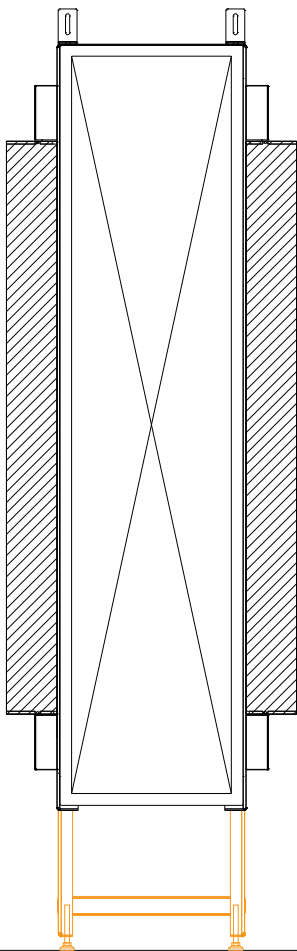

Optional:
 *Adjustable feet 500
 *Adjustable feet 800

NAME:
 ROOM DIVIDER 60-120

TYPE:
 ELU-B

DATE:
 27/12/2024

SCALE:
 1:16

PAPER:
 A4

élu-fire

Doornhoek 3766, 5465 TA Veghel
 The Netherlands
 info@elu-fire.nl
 www.elu-fire.nl

Optional:
 *Adjustable feet 500
 *Adjustable feet 800

NAME: ROOM DIVIDER 60-120 - FRAME 10CM		 Doornhoek 3766, 5465 TA Veghel The Netherlands info@elu-fire.nl www.elu-fire.nl
TYPE: ELU-B	DATE: 27/12/2024	
SCALE: 1:16	PAPER: A4	

Optional:
 *Adjustable feet 500
 *Adjustable feet 800

NAME:
 ROOM DIVIDER 60-120 - ROUNDED FRAME

TYPE:
 ELU-B

DATE:
 27/12/2024

SCALE:
 1:16

PAPER:
 A4

élu-fire

Doornhoek 3766, 5465 TA Veghel
 The Netherlands
 info@elu-fire.nl
 www.elu-fire.nl

Optional:
 *Adjustable feet 500
 *Adjustable feet 800

NAME:
 ROOM DIVIDER 60-120 - FRAME 7CM CIRCLE

TYPE:
 ELU-B

DATE:
 27/12/2024

SCALE:
 1:16

PAPER:
 A4

élu-fire

Doornhoek 3766, 5465 TA Veghel
 The Netherlands
 info@elu-fire.nl
 www.elu-fire.nl