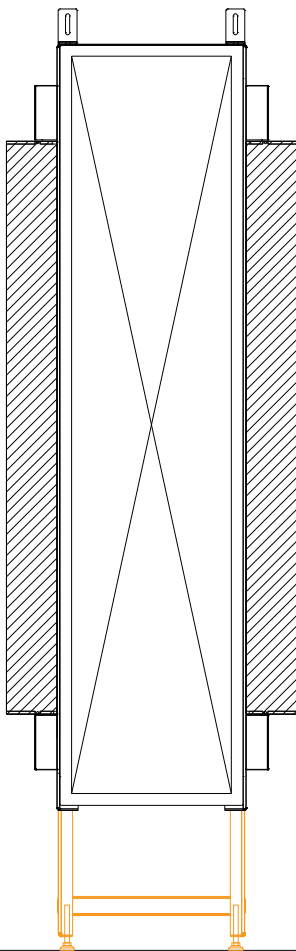

Optional:
 *Adjustable feet 500
 *Adjustable feet 800

NAME:
 ROOM DIVIDER 60-120

TYPE:
 ELU-B

DATE:
 27/12/2024

SCALE:
 1:16

PAPER:
 A4

élu-fire

Doornhoek 3766, 5465 TA Veghel
 The Netherlands
 info@elu-fire.nl
 www.elu-fire.nl

Optional:
 *Adjustable feet 500
 *Adjustable feet 800

NAME: ROOM DIVIDER 60-120 - FRAME 10CM		 Doornhoek 3766, 5465 TA Veghel The Netherlands info@elu-fire.nl www.elu-fire.nl
TYPE: ELU-B	DATE: 27/12/2024	
SCALE: 1:16	PAPER: A4	

Optional:
 *Adjustable feet 500
 *Adjustable feet 800

NAME:
 ROOM DIVIDER 60-120 - ROUNDED FRAME

TYPE:
 ELU-B

DATE:
 27/12/2024

SCALE:
 1:16

PAPER:
 A4

élu-fire

Doornhoek 3766, 5465 TA Veghel
 The Netherlands
 info@elu-fire.nl
 www.elu-fire.nl

Optional:
 *Adjustable feet 500
 *Adjustable feet 800

NAME:
 ROOM DIVIDER 60-120 - FRAME 7CM CIRCLE

TYPE:
 ELU-B

DATE:
 27/12/2024

SCALE:
 1:16

PAPER:
 A4

élu-fire

Doornhoek 3766, 5465 TA Veghel
 The Netherlands
 info@elu-fire.nl
 www.elu-fire.nl