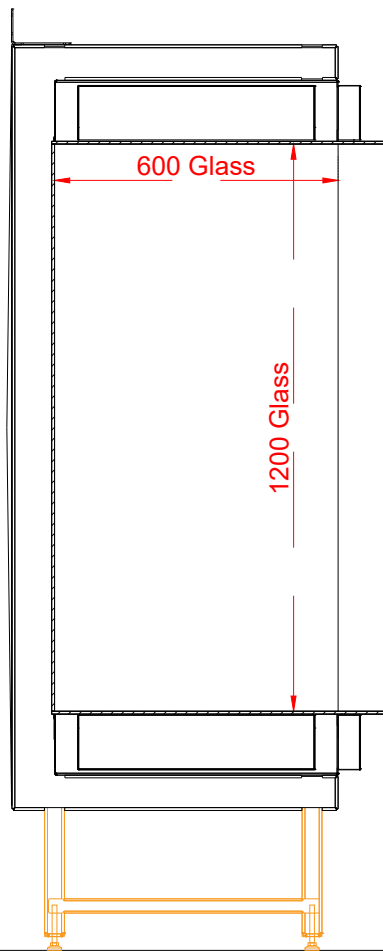

Optional:
 *Adjustable feet 500
 *Adjustable feet 800

NAME:
 ROOM DIVIDER 60-120

TYPE:
 ELU-B

DATE:
 27/12/2024

SCALE:
 1:16

PAPER:
 A4

élu-fire

Doornhoek 3766, 5465 TA Veghel
 The Netherlands
 info@elu-fire.nl
 www.elu-fire.nl

Optional:
 *Adjustable feet 500
 *Adjustable feet 800

NAME: ROOM DIVIDER 60-120 - FRAME 10CM		 Doornhoek 3766, 5465 TA Veghel The Netherlands info@elu-fire.nl www.elu-fire.nl
TYPE: ELU-B	DATE: 27/12/2024	
SCALE: 1:16	PAPER: A4	

Optional:
 *Adjustable feet 500
 *Adjustable feet 800

NAME:
 ROOM DIVIDER 60-120 - ROUNDED FRAME

TYPE:
 ELU-B

DATE:
 27/12/2024

SCALE:
 1:16

PAPER:
 A4

élu-fire

Doornhoek 3766, 5465 TA Veghel
 The Netherlands
 info@elu-fire.nl
 www.elu-fire.nl

Optional:
 *Adjustable feet 500
 *Adjustable feet 800

NAME:
 ROOM DIVIDER 60-120 - FRAME 7CM CIRCLE

TYPE:
 ELU-B

DATE:
 27/12/2024

SCALE:
 1:16

PAPER:
 A4

élu-fire

Doornhoek 3766, 5465 TA Veghel
 The Netherlands
 info@elu-fire.nl
 www.elu-fire.nl