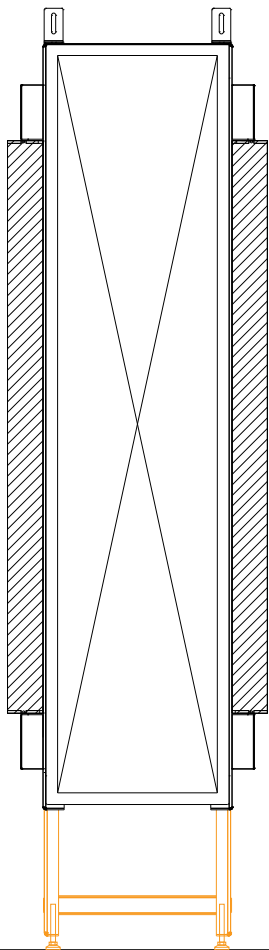

Optional:
 *Adjustable feet 500
 *Adjustable feet 800

NAME:
 ROOM DIVIDER 60-120

TYPE:
 ELU-B

DATE:
 27/12/2024

SCALE:
 1:16

PAPER:
 A4

élu-fire

Doornhoek 3766, 5465 TA Veghel
 The Netherlands
 info@elu-fire.nl
 www.elu-fire.nl

Optional:
 *Adjustable feet 500
 *Adjustable feet 800

NAME: ROOM DIVIDER 60-120 - FRAME 10CM		 Doornhoek 3766, 5465 TA Veghel The Netherlands info@elu-fire.nl www.elu-fire.nl
TYPE: ELU-B	DATE: 27/12/2024	
SCALE: 1:16	PAPER: A4	

Optional:
 *Adjustable feet 500
 *Adjustable feet 800

NAME:
 ROOM DIVIDER 60-120 - ROUNDED FRAME

TYPE:
 ELU-B

DATE:
 27/12/2024

SCALE:
 1:16

PAPER:
 A4

élu-fire

Doornhoek 3766, 5465 TA Veghel
 The Netherlands
 info@elu-fire.nl
 www.elu-fire.nl

Optional:
 *Adjustable feet 500
 *Adjustable feet 800

NAME:
 ROOM DIVIDER 60-120 - FRAME 7CM CIRCLE

TYPE:
 ELU-B

DATE:
 27/12/2024

SCALE:
 1:16

PAPER:
 A4

élu-fire

Doornhoek 3766, 5465 TA Veghel
 The Netherlands
 info@elu-fire.nl
 www.elu-fire.nl