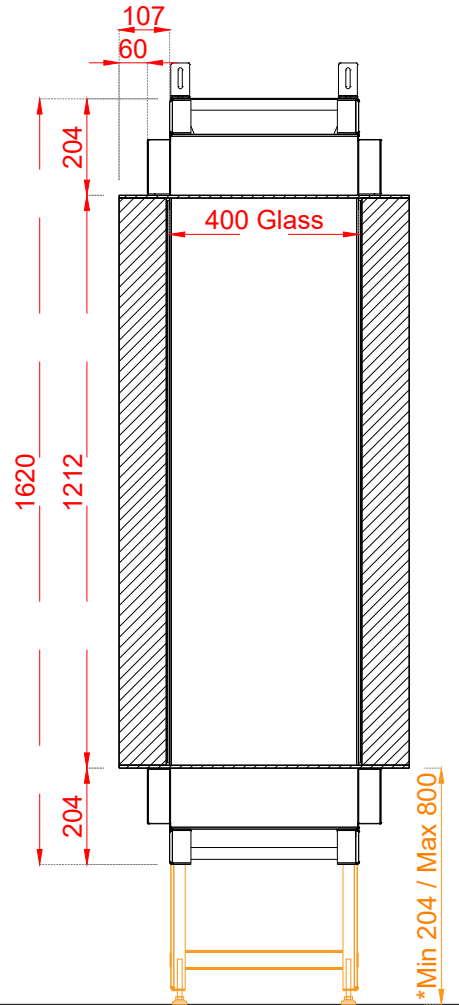

Optional:
 *Adjustable feet 500
 *Adjustable feet 800

NAME:
 ROOM DIVIDER 60-120

TYPE:
 ELU-B

DATE:
 27/12/2024

SCALE:
 1:16

PAPER:
 A4

élu-fire

Doornhoek 3766, 5465 TA Veghel
 The Netherlands
 info@elu-fire.nl
 www.elu-fire.nl

Optional:
 *Adjustable feet 500
 *Adjustable feet 800

NAME: ROOM DIVIDER 60-120 - FRAME 10CM		 Doornhoek 3766, 5465 TA Veghel The Netherlands info@elu-fire.nl www.elu-fire.nl
TYPE: ELU-B	DATE: 27/12/2024	
SCALE: 1:16	PAPER: A4	

Optional:
 *Adjustable feet 500
 *Adjustable feet 800

NAME:
 ROOM DIVIDER 60-120 - ROUNDED FRAME

TYPE:
 ELU-B

DATE:
 27/12/2024

SCALE:
 1:16

PAPER:
 A4

élu-fire

Doornhoek 3766, 5465 TA Veghel
 The Netherlands
 info@elu-fire.nl
 www.elu-fire.nl

Optional:
 *Adjustable feet 500
 *Adjustable feet 800

NAME:
 ROOM DIVIDER 60-120 - FRAME 7CM CIRCLE

TYPE:
 ELU-B

DATE:
 27/12/2024

SCALE:
 1:16

PAPER:
 A4

élu-fire

Doornhoek 3766, 5465 TA Veghel
 The Netherlands
 info@elu-fire.nl
 www.elu-fire.nl