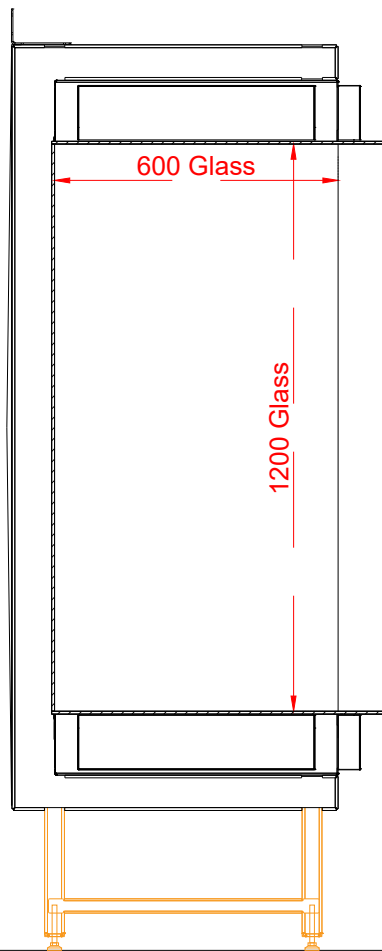

Optional:
 *Adjustable feet 500
 *Adjustable feet 800

NAME:
 ROOM DIVIDER 60-120

TYPE:
 ELU-B

DATE:
 27/12/2024

SCALE:
 1:16

PAPER:
 A4

élu-fire

Doornhoek 3766, 5465 TA Veghel
 The Netherlands
 info@elu-fire.nl
 www.elu-fire.nl

Optional:
 *Adjustable feet 500
 *Adjustable feet 800

NAME: ROOM DIVIDER 60-120 - FRAME 10CM		 Doornhoek 3766, 5465 TA Veghel The Netherlands info@elu-fire.nl www.elu-fire.nl
TYPE: ELU-B	DATE: 27/12/2024	
SCALE: 1:16	PAPER: A4	

Optional:
 *Adjustable feet 500
 *Adjustable feet 800

NAME:
 ROOM DIVIDER 60-120 - ROUNDED FRAME

TYPE:
 ELU-B

DATE:
 27/12/2024

SCALE:
 1:16

PAPER:
 A4

élu-fire

Doornhoek 3766, 5465 TA Veghel
 The Netherlands
 info@elu-fire.nl
 www.elu-fire.nl

Optional:
 *Adjustable feet 500
 *Adjustable feet 800

NAME:
 ROOM DIVIDER 60-120 - FRAME 7CM CIRCLE

TYPE:
 ELU-B

DATE:
 27/12/2024

SCALE:
 1:16

PAPER:
 A4

élu-fire

Doornhoek 3766, 5465 TA Veghel
 The Netherlands
 info@elu-fire.nl
 www.elu-fire.nl