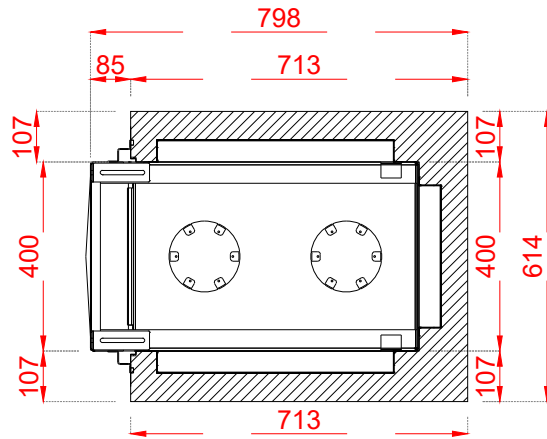

Optional:
 *Adjustable feet 500
 *Adjustable feet 800

NAME:
 ROOM DIVIDER 60-120

TYPE:
 ELU-B

DATE:
 27/12/2024

SCALE:
 1:16

PAPER:
 A4

élu-fire

Doornhoek 3766, 5465 TA Veghel
 The Netherlands
 info@elu-fire.nl
 www.elu-fire.nl

Optional:
 *Adjustable feet 500
 *Adjustable feet 800

NAME: ROOM DIVIDER 60-120 - FRAME 10CM		 Doornhoek 3766, 5465 TA Veghel The Netherlands info@elu-fire.nl www.elu-fire.nl
TYPE: ELU-B	DATE: 27/12/2024	
SCALE: 1:16	PAPER: A4	

Optional:
 *Adjustable feet 500
 *Adjustable feet 800

NAME:
 ROOM DIVIDER 60-120 - ROUNDED FRAME

TYPE:
 ELU-B

DATE:
 27/12/2024

SCALE:
 1:16

PAPER:
 A4

élu-fire

Doornhoek 3766, 5465 TA Veghel
 The Netherlands
 info@elu-fire.nl
 www.elu-fire.nl

Optional:
 *Adjustable feet 500
 *Adjustable feet 800

NAME:
 ROOM DIVIDER 60-120 - FRAME 7CM CIRCLE

TYPE:
 ELU-B

DATE:
 27/12/2024

SCALE:
 1:16

PAPER:
 A4

élu-fire

Doornhoek 3766, 5465 TA Veghel
 The Netherlands
 info@elu-fire.nl
 www.elu-fire.nl