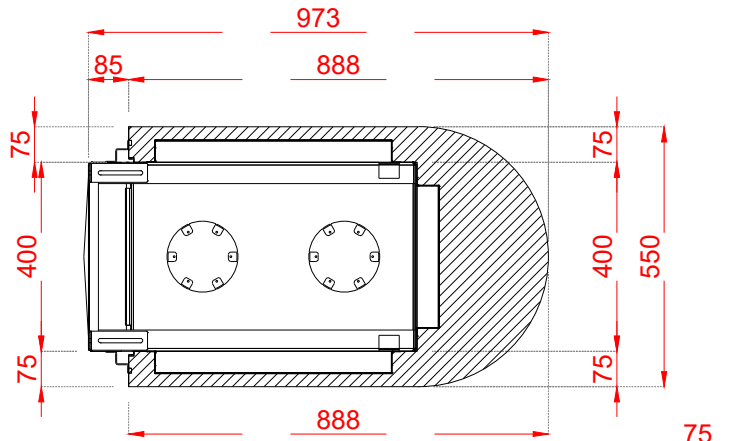

Optional:
 *Adjustable feet 500
 *Adjustable feet 800

NAME: ROOM DIVIDER 60-120 - FRAME 10CM		 Doornhoek 3766, 5465 TA Veghel The Netherlands info@elu-fire.nl www.elu-fire.nl
TYPE: ELU-B	DATE: 27/12/2024	
SCALE: 1:16	PAPER: A4	

Optional:
 *Adjustable feet 500
 *Adjustable feet 800

NAME:
 ROOM DIVIDER 60-120 - ROUNDED FRAME

TYPE:
 ELU-B

DATE:
 27/12/2024

SCALE:
 1:16

PAPER:
 A4

élu-fire

Doornhoek 3766, 5465 TA Veghel
 The Netherlands
 info@elu-fire.nl
 www.elu-fire.nl

Optional:
 *Adjustable feet 500
 *Adjustable feet 800

NAME:
 ROOM DIVIDER 60-120 - FRAME 7CM CIRCLE

TYPE:
 ELU-B

DATE:
 27/12/2024

SCALE:
 1:16

PAPER:
 A4

élu-fire

Doornhoek 3766, 5465 TA Veghel
 The Netherlands
 info@elu-fire.nl
 www.elu-fire.nl