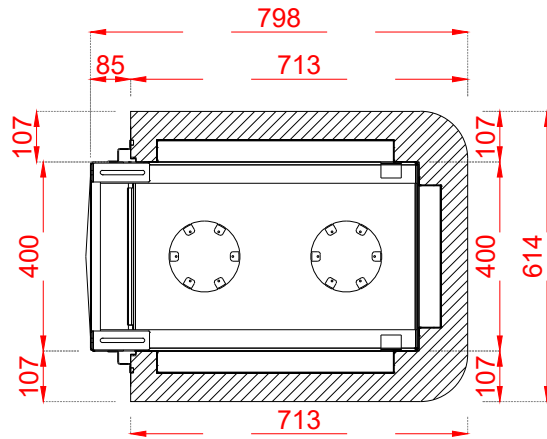

Optional:
 *Adjustable feet 500
 *Adjustable feet 800

NAME:
 ROOM DIVIDER 60-120

TYPE:
 ELU-B

DATE:
 27/12/2024

SCALE:
 1:16

PAPER:
 A4

élu-fire

Doornhoek 3766, 5465 TA Veghel
 The Netherlands
 info@elu-fire.nl
 www.elu-fire.nl

Optional:
 *Adjustable feet 500
 *Adjustable feet 800

NAME: ROOM DIVIDER 60-120 - FRAME 10CM		 Doornhoek 3766, 5465 TA Veghel The Netherlands info@elu-fire.nl www.elu-fire.nl
TYPE: ELU-B	DATE: 27/12/2024	
SCALE: 1:16	PAPER: A4	

Optional:
 *Adjustable feet 500
 *Adjustable feet 800

NAME:
 ROOM DIVIDER 60-120 - ROUNDED FRAME

TYPE:
 ELU-B

DATE:
 27/12/2024

SCALE:
 1:16

PAPER:
 A4

élu-fire

Doornhoek 3766, 5465 TA Veghel
 The Netherlands
 info@elu-fire.nl
 www.elu-fire.nl

Optional:
 *Adjustable feet 500
 *Adjustable feet 800

NAME:
 ROOM DIVIDER 60-120 - FRAME 7CM CIRCLE

TYPE:
 ELU-B

DATE:
 27/12/2024

SCALE:
 1:16

PAPER:
 A4

élu-fire

Doornhoek 3766, 5465 TA Veghel
 The Netherlands
 info@elu-fire.nl
 www.elu-fire.nl