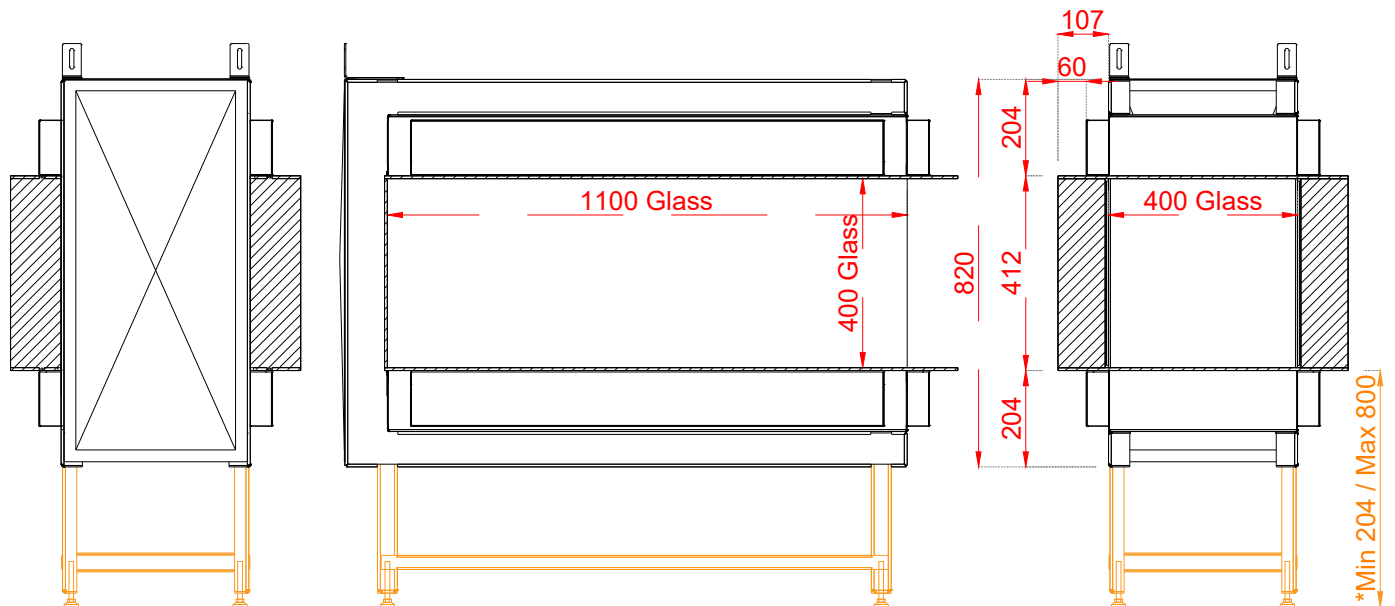

Optional:
 *Adjustable feet 500
 *Adjustable feet 800

NAME:
 ROOM DIVIDER 110-40

TYPE:
 ELU-B

DATE:
 27/12/2024

SCALE:
 1:16

PAPER:
 A4

élu-fire

Doornhoek 3766, 5465 TA Veghel
 The Netherlands
 info@elu-fire.nl
 www.elu-fire.nl

Optional:
 *Adjustable feet 500
 *Adjustable feet 800

NAME: ROOM DIVIDER 110-40 - FRAME 10CM		 Doornhoek 3766, 5465 TA Veghel The Netherlands info@elu-fire.nl www.elu-fire.nl
TYPE: ELU-B	DATE: 27/12/2024	
SCALE: 1:16	PAPER: A4	

Optional:
 *Adjustable feet 500
 *Adjustable feet 800

NAME:
 ROOM DIVIDER 110-40 - ROUNDED FRAME

TYPE:
 ELU-B

DATE:
 27/12/2024

SCALE:
 1:16

PAPER:
 A4

élu-fire

Doornhoek 3766, 5465 TA Veghel
 The Netherlands
 info@elu-fire.nl
 www.elu-fire.nl

Optional:
 *Adjustable feet 500
 *Adjustable feet 800

NAME:
 ROOM DIVIDER 110-40 - FRAME 7CM CIRCLE

TYPE:
 ELU-B

DATE:
 27/12/2024

SCALE:
 1:16

PAPER:
 A4

élu-fire

Doornhoek 3766, 5465 TA Veghel
 The Netherlands
 info@elu-fire.nl
 www.elu-fire.nl