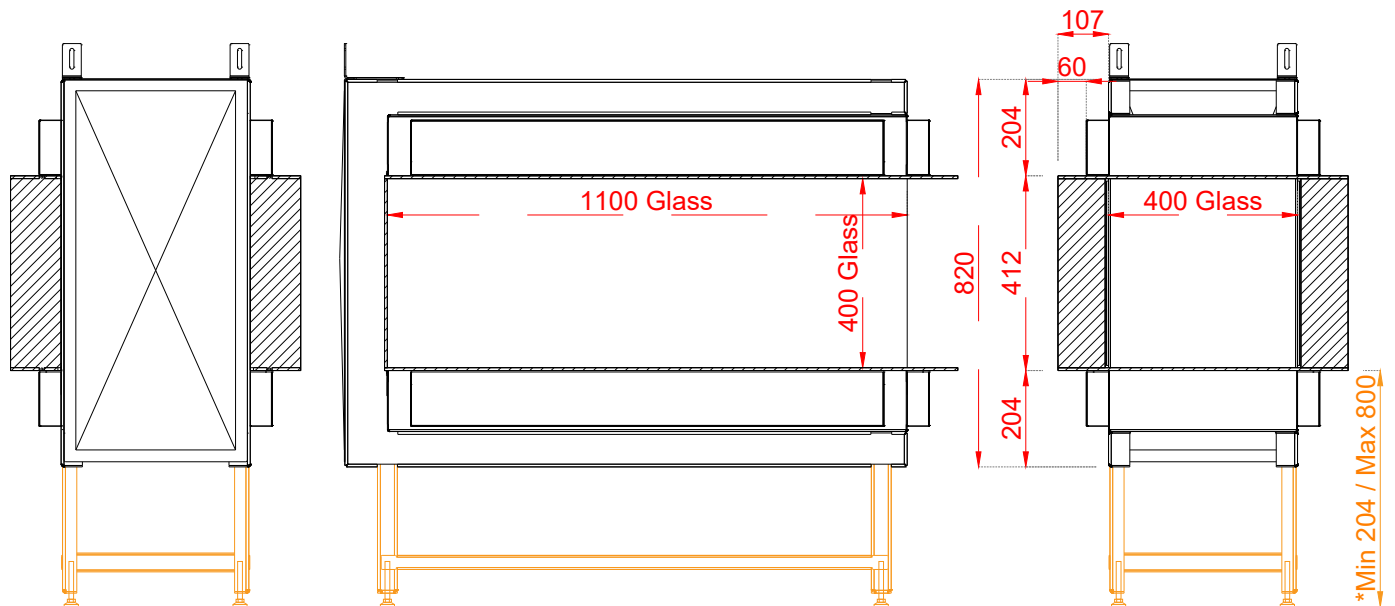

Optional:
 *Adjustable feet 500
 *Adjustable feet 800

NAME:
 ROOM DIVIDER 110-40

TYPE:
 ELU-B

DATE:
 27/12/2024

SCALE:
 1:16

PAPER:
 A4

élu-fire

Doornhoek 3766, 5465 TA Veghel
 The Netherlands
 info@elu-fire.nl
 www.elu-fire.nl

Optional:
 *Adjustable feet 500
 *Adjustable feet 800

NAME: ROOM DIVIDER 110-40 - FRAME 10CM		 Doornhoek 3766, 5465 TA Veghel The Netherlands info@elu-fire.nl www.elu-fire.nl
TYPE: ELU-B	DATE: 27/12/2024	
SCALE: 1:16	PAPER: A4	

Optional:
 *Adjustable feet 500
 *Adjustable feet 800

NAME:
 ROOM DIVIDER 110-40 - ROUNDED FRAME

TYPE:
 ELU-B

DATE:
 27/12/2024

SCALE:
 1:16

PAPER:
 A4

élu-fire

Doornhoek 3766, 5465 TA Veghel
 The Netherlands
 info@elu-fire.nl
 www.elu-fire.nl

Optional:
 *Adjustable feet 500
 *Adjustable feet 800

NAME:
 ROOM DIVIDER 110-40 - FRAME 7CM CIRCLE

TYPE:
 ELU-B

DATE:
 27/12/2024

SCALE:
 1:16

PAPER:
 A4

élu-fire

Doornhoek 3766, 5465 TA Veghel
 The Netherlands
 info@elu-fire.nl
 www.elu-fire.nl