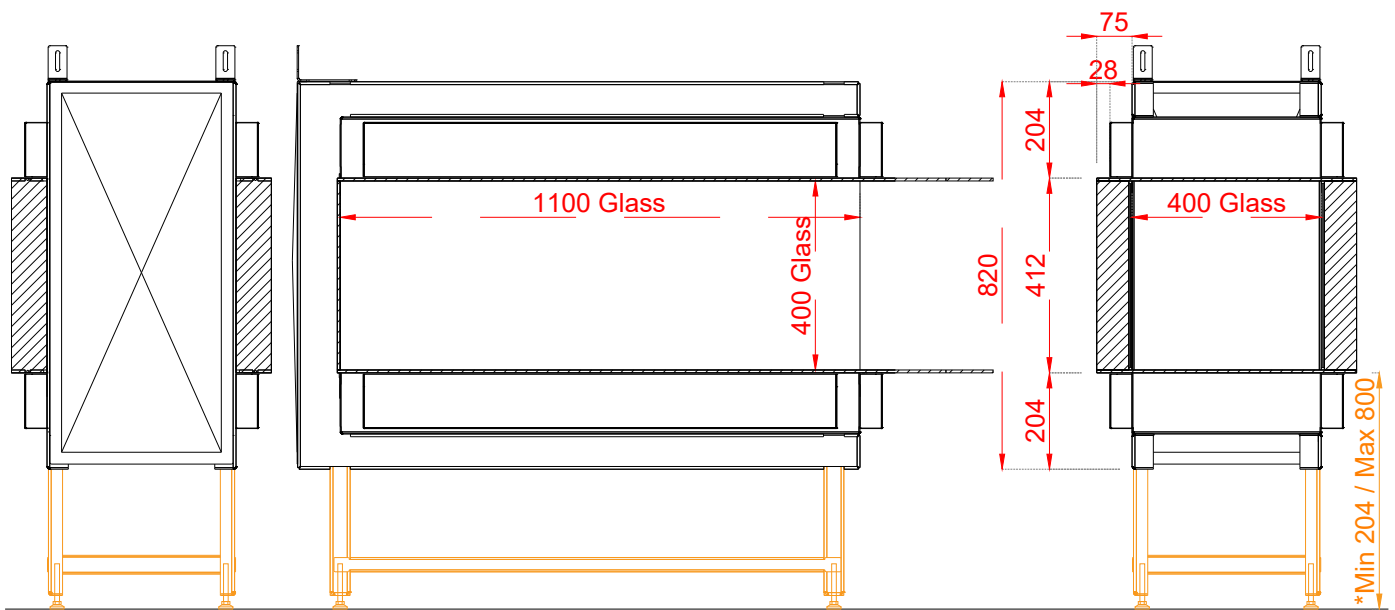

Optional:
 *Adjustable feet 500
 *Adjustable feet 800

NAME:
 ROOM DIVIDER 110-40

TYPE:
 ELU-B

DATE:
 27/12/2024

SCALE:
 1:16

PAPER:
 A4

élu-fire

Doornhoek 3766, 5465 TA Veghel
 The Netherlands
 info@elu-fire.nl
 www.elu-fire.nl

Optional:
 *Adjustable feet 500
 *Adjustable feet 800

NAME: ROOM DIVIDER 110-40 - FRAME 10CM		 Doornhoek 3766, 5465 TA Veghel The Netherlands info@elu-fire.nl www.elu-fire.nl
TYPE: ELU-B	DATE: 27/12/2024	
SCALE: 1:16	PAPER: A4	

Optional:
 *Adjustable feet 500
 *Adjustable feet 800

NAME:
 ROOM DIVIDER 110-40 - ROUNDED FRAME

TYPE:
 ELU-B

DATE:
 27/12/2024

SCALE:
 1:16

PAPER:
 A4

élu-fire

Doornhoek 3766, 5465 TA Veghel
 The Netherlands
 info@elu-fire.nl
 www.elu-fire.nl

Optional:
 *Adjustable feet 500
 *Adjustable feet 800

NAME:
 ROOM DIVIDER 110-40 - FRAME 7CM CIRCLE

TYPE:
 ELU-B

DATE:
 27/12/2024

SCALE:
 1:16

PAPER:
 A4

élu-fire

Doornhoek 3766, 5465 TA Veghel
 The Netherlands
 info@elu-fire.nl
 www.elu-fire.nl