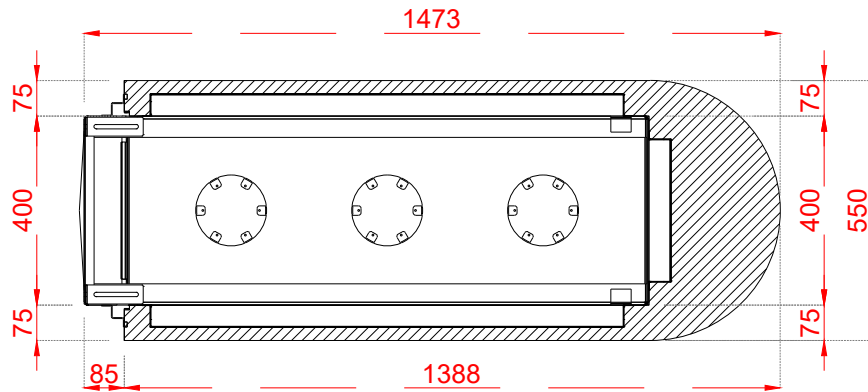

Optional:
 *Adjustable feet 500
 *Adjustable feet 800

NAME:
 ROOM DIVIDER 110-40

TYPE:
 ELU-B

DATE:
 27/12/2024

SCALE:
 1:16

PAPER:
 A4

élu-fire

Doornhoek 3766, 5465 TA Veghel
 The Netherlands
 info@elu-fire.nl
 www.elu-fire.nl

Optional:
 *Adjustable feet 500
 *Adjustable feet 800

NAME: ROOM DIVIDER 110-40 - FRAME 10CM		 Doornhoek 3766, 5465 TA Veghel The Netherlands info@elu-fire.nl www.elu-fire.nl
TYPE: ELU-B	DATE: 27/12/2024	
SCALE: 1:16	PAPER: A4	

Optional:
 *Adjustable feet 500
 *Adjustable feet 800

NAME:
 ROOM DIVIDER 110-40 - ROUNDED FRAME

TYPE:
 ELU-B

DATE:
 27/12/2024

SCALE:
 1:16

PAPER:
 A4

élu-fire

Doornhoek 3766, 5465 TA Veghel
 The Netherlands
 info@elu-fire.nl
 www.elu-fire.nl

Optional:
 *Adjustable feet 500
 *Adjustable feet 800

NAME:
 ROOM DIVIDER 110-40 - FRAME 7CM CIRCLE

TYPE:
 ELU-B

DATE:
 27/12/2024

SCALE:
 1:16

PAPER:
 A4

élu-fire

Doornhoek 3766, 5465 TA Veghel
 The Netherlands
 info@elu-fire.nl
 www.elu-fire.nl