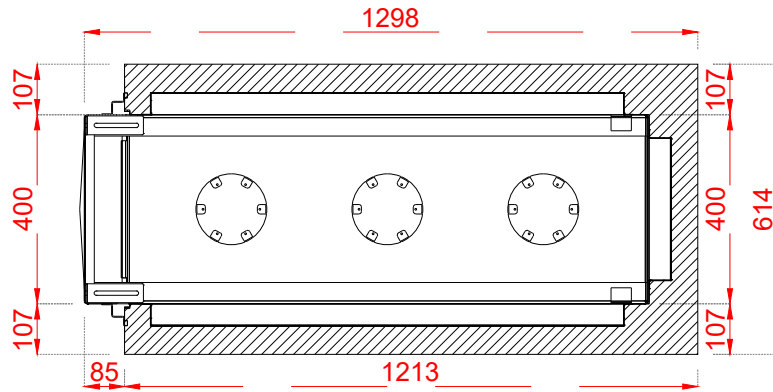

Optional:
 *Adjustable feet 500
 *Adjustable feet 800

NAME:
 ROOM DIVIDER 110-40

TYPE:
 ELU-B

DATE:
 27/12/2024

SCALE:
 1:16

PAPER:
 A4

élu-fire

Doornhoek 3766, 5465 TA Veghel
 The Netherlands
 info@elu-fire.nl
 www.elu-fire.nl

Optional:
 *Adjustable feet 500
 *Adjustable feet 800

NAME: ROOM DIVIDER 110-40 - FRAME 10CM		 Doornhoek 3766, 5465 TA Veghel The Netherlands info@elu-fire.nl www.elu-fire.nl
TYPE: ELU-B	DATE: 27/12/2024	
SCALE: 1:16	PAPER: A4	

Optional:
 *Adjustable feet 500
 *Adjustable feet 800

NAME:
 ROOM DIVIDER 110-40 - ROUNDED FRAME

TYPE:
 ELU-B

DATE:
 27/12/2024

SCALE:
 1:16

PAPER:
 A4

élu-fire

Doornhoek 3766, 5465 TA Veghel
 The Netherlands
 info@elu-fire.nl
 www.elu-fire.nl

Optional:
 *Adjustable feet 500
 *Adjustable feet 800

NAME:
 ROOM DIVIDER 110-40 - FRAME 7CM CIRCLE

TYPE:
 ELU-B

DATE:
 27/12/2024

SCALE:
 1:16

PAPER:
 A4

élu-fire

Doornhoek 3766, 5465 TA Veghel
 The Netherlands
 info@elu-fire.nl
 www.elu-fire.nl