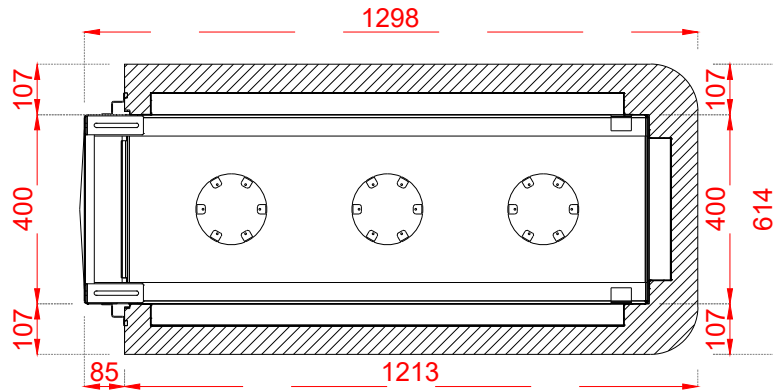

Optional:
 *Adjustable feet 500
 *Adjustable feet 800

NAME:
 ROOM DIVIDER 110-40

TYPE:
 ELU-B

DATE:
 27/12/2024

SCALE:
 1:16

PAPER:
 A4

élu-fire

Doornhoek 3766, 5465 TA Veghel
 The Netherlands
 info@elu-fire.nl
 www.elu-fire.nl

Optional:
 *Adjustable feet 500
 *Adjustable feet 800

NAME: ROOM DIVIDER 110-40 - FRAME 10CM		 Doornhoek 3766, 5465 TA Veghel The Netherlands info@elu-fire.nl www.elu-fire.nl
TYPE: ELU-B	DATE: 27/12/2024	
SCALE: 1:16	PAPER: A4	

Optional:
 *Adjustable feet 500
 *Adjustable feet 800

NAME:
 ROOM DIVIDER 110-40 - ROUNDED FRAME

TYPE:
 ELU-B

DATE:
 27/12/2024

SCALE:
 1:16

PAPER:
 A4

élu-fire

Doornhoek 3766, 5465 TA Veghel
 The Netherlands
 info@elu-fire.nl
 www.elu-fire.nl

Optional:
 *Adjustable feet 500
 *Adjustable feet 800

NAME:
 ROOM DIVIDER 110-40 - FRAME 7CM CIRCLE

TYPE:
 ELU-B

DATE:
 27/12/2024

SCALE:
 1:16

PAPER:
 A4

élu-fire

Doornhoek 3766, 5465 TA Veghel
 The Netherlands
 info@elu-fire.nl
 www.elu-fire.nl