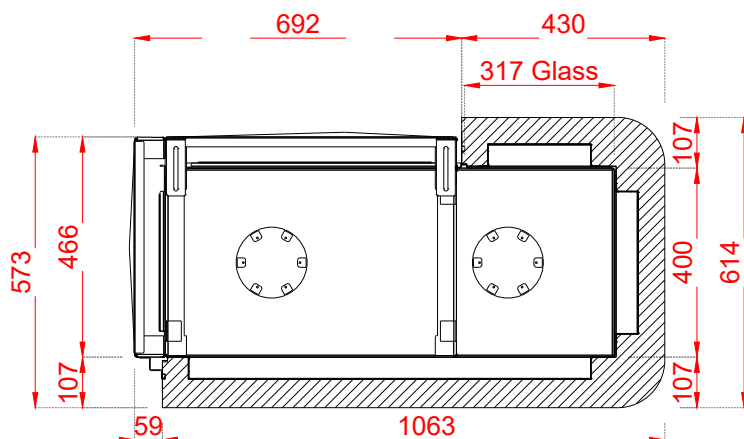

Optional:
 *Adjustable feet 500
 *Adjustable feet 800

NAME:
 RD 95-40 RIGHT

TYPE:
 ELU-B

DATE:
 27/12/2024

SCALE:
 1:16

PAPER:
 A4

élu-fire

Doornhoek 3766, 5465 TA Veghel
 The Netherlands
 info@elu-fire.nl
 www.elu-fire.nl

Optional:
 *Adjustable feet 500
 *Adjustable feet 800

NAME:
 RD 95-40 RIGHT - FRAME 10CM

TYPE:
 ELU-B

DATE:
 27/12/2024

SCALE:
 1:16

PAPER:
 A4

élu-fire

Doornhoek 3766, 5465 TA Veghel
 The Netherlands
 info@elu-fire.nl
 www.elu-fire.nl

Optional:
 *Adjustable feet 500
 *Adjustable feet 800

NAME:

RD 95-40 RIGHT - ROUNDED FRAME

TYPE:

ELU-B

DATE:

27/12/2024

SCALE:

TYPE:

ELU-B

DATE:

27/12/2024

SCALE:

1:16

PAPER:

A4