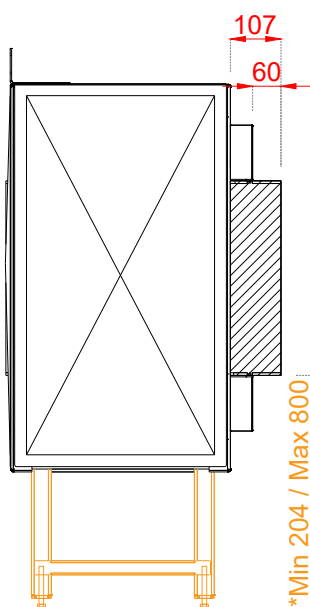

Optional:
 *Adjustable feet 500
 *Adjustable feet 800

NAME:
 RD 95-40 RIGHT

TYPE:
 ELU-B

DATE:
 27/12/2024

SCALE:
 1:16

PAPER:
 A4

élu-fire

Doornhoek 3766, 5465 TA Veghel
 The Netherlands
 info@elu-fire.nl
 www.elu-fire.nl

Optional:
 *Adjustable feet 500
 *Adjustable feet 800

NAME:
 RD 95-40 RIGHT - FRAME 10CM

TYPE:
 ELU-B

DATE:
 27/12/2024

SCALE:
 1:16

PAPER:
 A4

élu-fire

Doornhoek 3766, 5465 TA Veghel
 The Netherlands
 info@elu-fire.nl
 www.elu-fire.nl

Optional:
 *Adjustable feet 500
 *Adjustable feet 800

NAME:

RD 95-40 RIGHT - ROUNDED FRAME

TYPE:

ELU-B

DATE:

27/12/2024

SCALE:

1:16

PAPER:

A4

élu-fire

Doornhoek 3766, 5465 TA Veghel
 The Netherlands
 info@elu-fire.nl
 www.elu-fire.nl

Optional:
 *Adjustable feet 500
 *Adjustable feet 800

NAME:

RD 95-40 RIGHT - FRAME 7CM CIRCLE