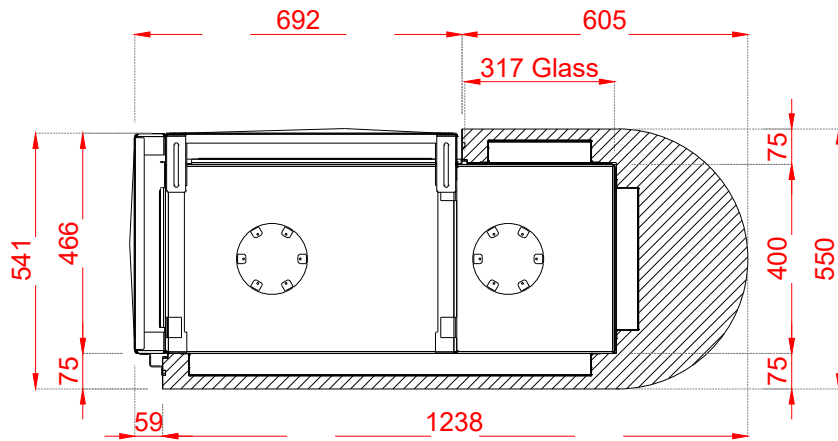

Optional:
 *Adjustable feet 500
 *Adjustable feet 800

NAME:
 RD 95-40 RIGHT - FRAME 10CM

TYPE:
 ELU-B

DATE:
 27/12/2024

SCALE:
 1:16

PAPER:
 A4

élu-fire

Doornhoek 3766, 5465 TA Veghel
 The Netherlands
 info@elu-fire.nl
 www.elu-fire.nl

Optional:
 *Adjustable feet 500
 *Adjustable feet 800

NAME:

RD 95-40 RIGHT - ROUNDED FRAME

TYPE:

ELU-B

DATE:

27/12/2024

SCALE:

1:16

PAPER:

A4

élu-fire

Doornhoek 3766, 5465 TA Veghel
 The Netherlands
 info@elu-fire.nl
 www.elu-fire.nl

Optional:
 *Adjustable feet 500
 *Adjustable feet 800

NAME:

RD 95-40 RIGHT - FRAME 7CM CIRCLE

TYPE:

ELU-B

DATE:

27/12/2024

SCALE:

1:16

PAPER:

A4