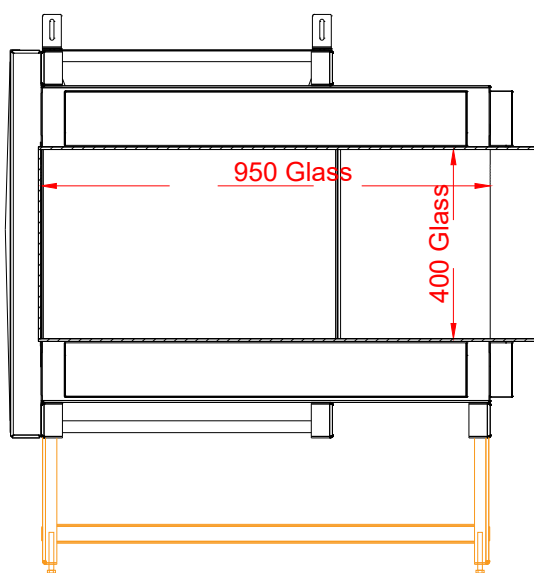

Optional:
 *Adjustable feet 500
 *Adjustable feet 800

NAME:
 RD 95-40 RIGHT

TYPE:
 ELU-B

DATE:
 27/12/2024

SCALE:
 1:16

PAPER:
 A4

élu-fire

Doornhoek 3766, 5465 TA Veghel
 The Netherlands
 info@elu-fire.nl
 www.elu-fire.nl

Optional:
 *Adjustable feet 500
 *Adjustable feet 800

NAME:
 RD 95-40 RIGHT - FRAME 10CM

TYPE:
 ELU-B

DATE:
 27/12/2024

SCALE:
 1:16

PAPER:
 A4

élu-fire

Doornhoek 3766, 5465 TA Veghel
 The Netherlands
 info@elu-fire.nl
 www.elu-fire.nl

Optional:
 *Adjustable feet 500
 *Adjustable feet 800

NAME:

RD 95-40 RIGHT - ROUNDED FRAME

TYPE:

ELU-B

DATE:

27/12/2024

SCALE:

1:16

PAPER:

A4

élu-fire

Doornhoek 3766, 5465 TA Veghel
 The Netherlands
 info@elu-fire.nl
 www.elu-fire.nl

Optional:
 *Adjustable feet 500
 *Adjustable feet 800

NAME:

RD 95-40 RIGHT - FRAME 7CM CIRCLE