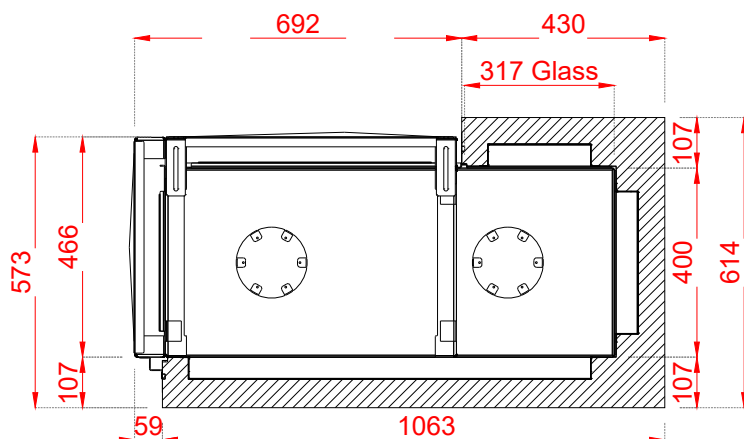

Optional:
 *Adjustable feet 500
 *Adjustable feet 800

NAME:
 RD 95-40 RIGHT

TYPE:
 ELU-B

DATE:
 27/12/2024

SCALE:
 1:16

PAPER:
 A4

élu-fire

Doornhoek 3766, 5465 TA Veghel
 The Netherlands
 info@elu-fire.nl
 www.elu-fire.nl

Optional:
 *Adjustable feet 500
 *Adjustable feet 800

NAME:
 RD 95-40 RIGHT - FRAME 10CM

TYPE:
 ELU-B

DATE:
 27/12/2024

SCALE:
 1:16

PAPER:
 A4

élu-fire

Doornhoek 3766, 5465 TA Veghel
 The Netherlands
 info@elu-fire.nl
 www.elu-fire.nl

Optional:
 *Adjustable feet 500
 *Adjustable feet 800

NAME:

RD 95-40 RIGHT - ROUNDED FRAME

TYPE:

ELU-B

DATE:

27/12/2024

SCALE:

TYPE:

ELU-B

DATE:

27/12/2024

SCALE:

1:16

PAPER:

A4