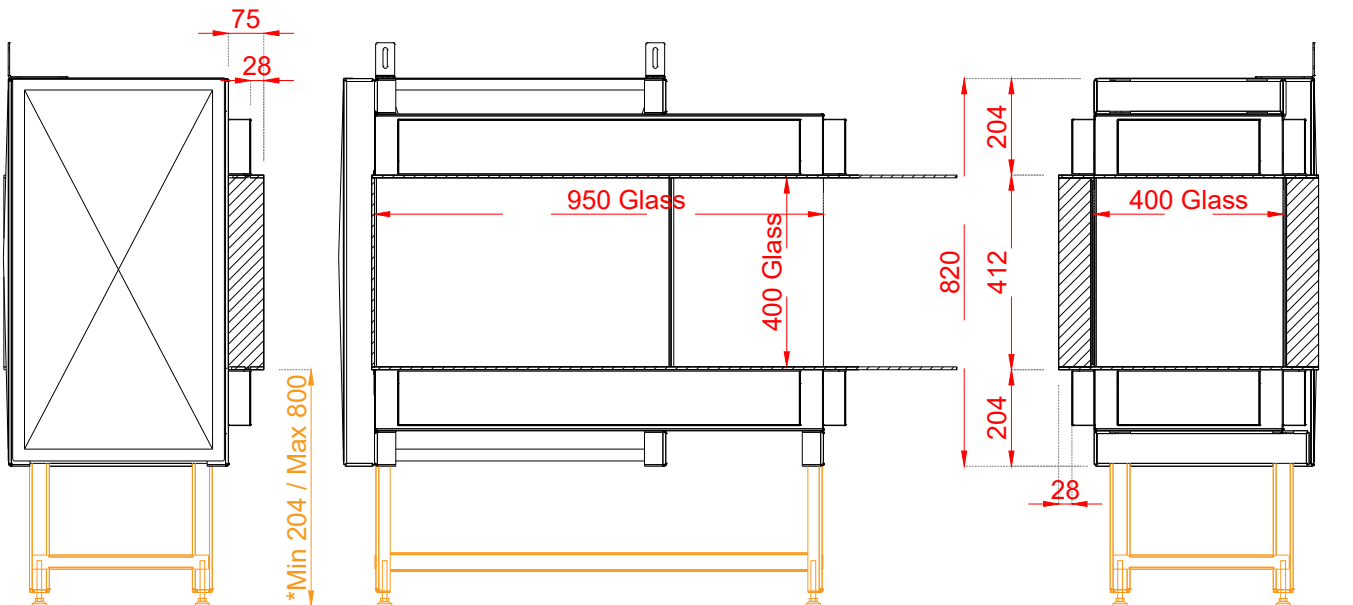

Optional:
 *Adjustable feet 500
 *Adjustable feet 800

NAME:
 RD 95-40 RIGHT - FRAME 10CM

TYPE:
 ELU-B

DATE:
 27/12/2024

SCALE:
 1:16

PAPER:
 A4

élu-fire

Doornhoek 3766, 5465 TA Veghel
 The Netherlands
 info@elu-fire.nl
 www.elu-fire.nl

Optional:
 *Adjustable feet 500
 *Adjustable feet 800

NAME:

RD 95-40 RIGHT - ROUNDED FRAME

TYPE:

ELU-B

DATE:

27/12/2024

SCALE:

1:16

PAPER:

A4

élu-fire

Doornhoek 3766, 5465 TA Veghel
 The Netherlands
 info@elu-fire.nl
 www.elu-fire.nl

Optional:
 *Adjustable feet 500
 *Adjustable feet 800

NAME:

RD 95-40 RIGHT - FRAME 7CM CIRCLE

TYPE:

ELU-B

DATE:

27/12/2024

SCALE:

1:16

PAPER:

A4