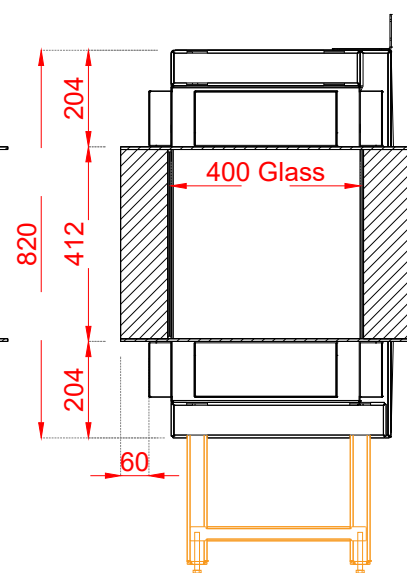

Optional:
 *Adjustable feet 500
 *Adjustable feet 800

NAME:
 RD 95-40 RIGHT

TYPE:
 ELU-B

DATE:
 27/12/2024

SCALE:
 1:16

PAPER:
 A4

élu-fire

Doornhoek 3766, 5465 TA Veghel
 The Netherlands
 info@elu-fire.nl
 www.elu-fire.nl

Optional:
 *Adjustable feet 500
 *Adjustable feet 800

NAME:
 RD 95-40 RIGHT - FRAME 10CM

TYPE:
 ELU-B

DATE:
 27/12/2024

SCALE:
 1:16

PAPER:
 A4

élu-fire

Doornhoek 3766, 5465 TA Veghel
 The Netherlands
 info@elu-fire.nl
 www.elu-fire.nl

Optional:
 *Adjustable feet 500
 *Adjustable feet 800

NAME:

RD 95-40 RIGHT - ROUNDED FRAME

TYPE:

ELU-B

DATE:

27/12/2024

SCALE:

1:16

PAPER:

A4

élu-fire

Doornhoek 3766, 5465 TA Veghel
 The Netherlands
 info@elu-fire.nl
 www.elu-fire.nl

Optional:
 *Adjustable feet 500
 *Adjustable feet 800

NAME:

RD 95-40 RIGHT - FRAME 7CM CIRCLE