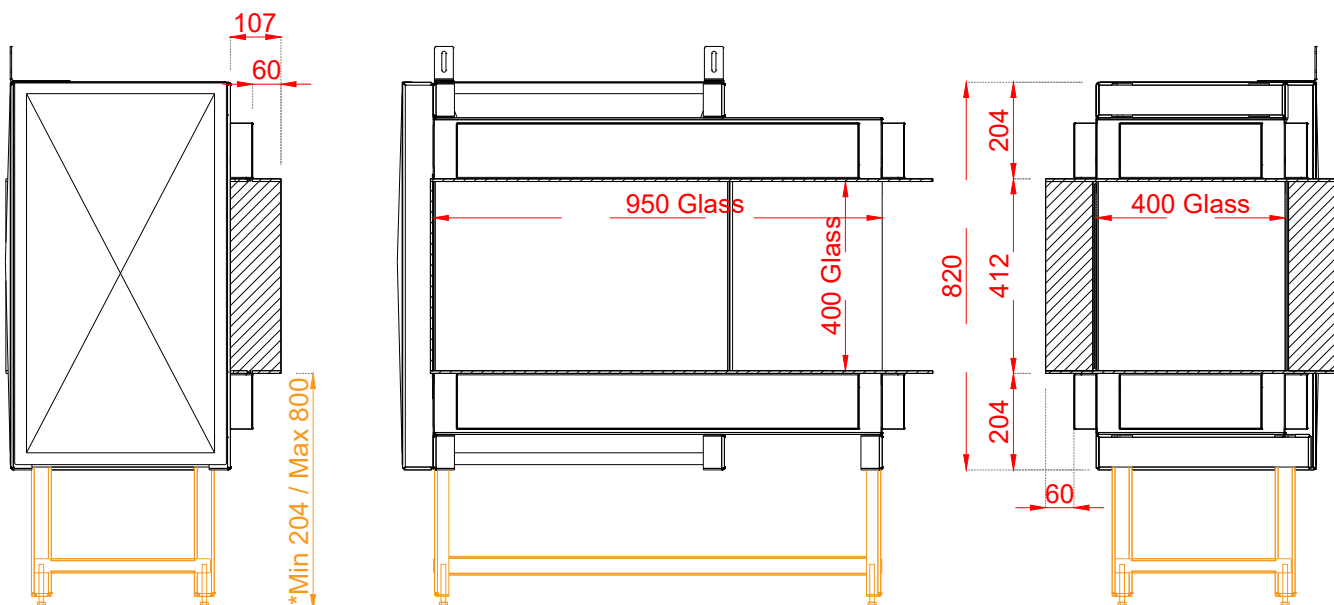

Optional:
 *Adjustable feet 500
 *Adjustable feet 800

NAME:
 RD 95-40 RIGHT

TYPE:
 ELU-B

DATE:
 27/12/2024

SCALE:
 1:16

PAPER:
 A4

élu-fire

Doornhoek 3766, 5465 TA Veghel
 The Netherlands
 info@elu-fire.nl
 www.elu-fire.nl

Optional:
 *Adjustable feet 500
 *Adjustable feet 800

NAME:
 RD 95-40 RIGHT - FRAME 10CM

TYPE:
 ELU-B

DATE:
 27/12/2024

SCALE:
 1:16

PAPER:
 A4

élu-fire

Doornhoek 3766, 5465 TA Veghel
 The Netherlands
 info@elu-fire.nl
 www.elu-fire.nl

Optional:
 *Adjustable feet 500
 *Adjustable feet 800

NAME:

RD 95-40 RIGHT - ROUNDED FRAME

TYPE:

ELU-B

DATE:

27/12/2024

SCALE:

TYPE:

ELU-B

DATE:

27/12/2024

SCALE:

1:16

PAPER:

A4