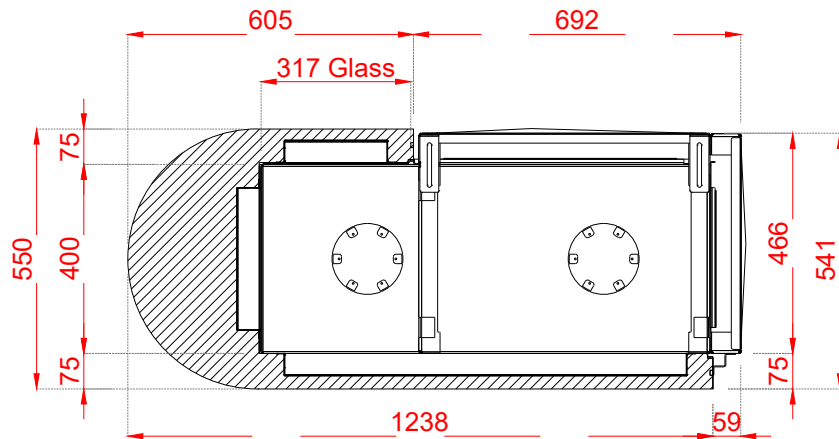

Optional:
 *Adjustable feet 500
 *Adjustable feet 800

NAME:
 RD 95-40 LEFT

TYPE:
 ELU-B

DATE:
 27/12/2024

SCALE:
 1:16

PAPER:
 A4

élu-fire

Doornhoek 3766, 5465 TA Veghel
 The Netherlands
 info@elu-fire.nl
 www.elu-fire.nl

Optional:
 *Adjustable feet 500
 *Adjustable feet 800

NAME:

RD 95-40 LEFT - FRAME 10CM

TYPE:

ELU-B

DATE:

27/12/2024

SCALE:

1:16

PAPER:

A4

élu-fire

Doornhoek 3766, 5465 TA Veghel
 The Netherlands
 info@elu-fire.nl
 www.elu-fire.nl

Optional:
 *Adjustable feet 500
 *Adjustable feet 800

NAME:
 RD 95-40 LEFT - ROUNDED FRAME

TYPE:
 ELU-B

DATE:

SCALE:
 1:16

PAPER:
 A4

élu-fire

Doornhoek 3766, 5465 TA Veghel
 The Netherlands
 info@elu-fire.nl
 www.elu-fire.nl

Optional:
 *Adjustable feet 500
 *Adjustable feet 800

NAME:
 RD 95-40 LEFT - FRAME 7CM CIRCLE