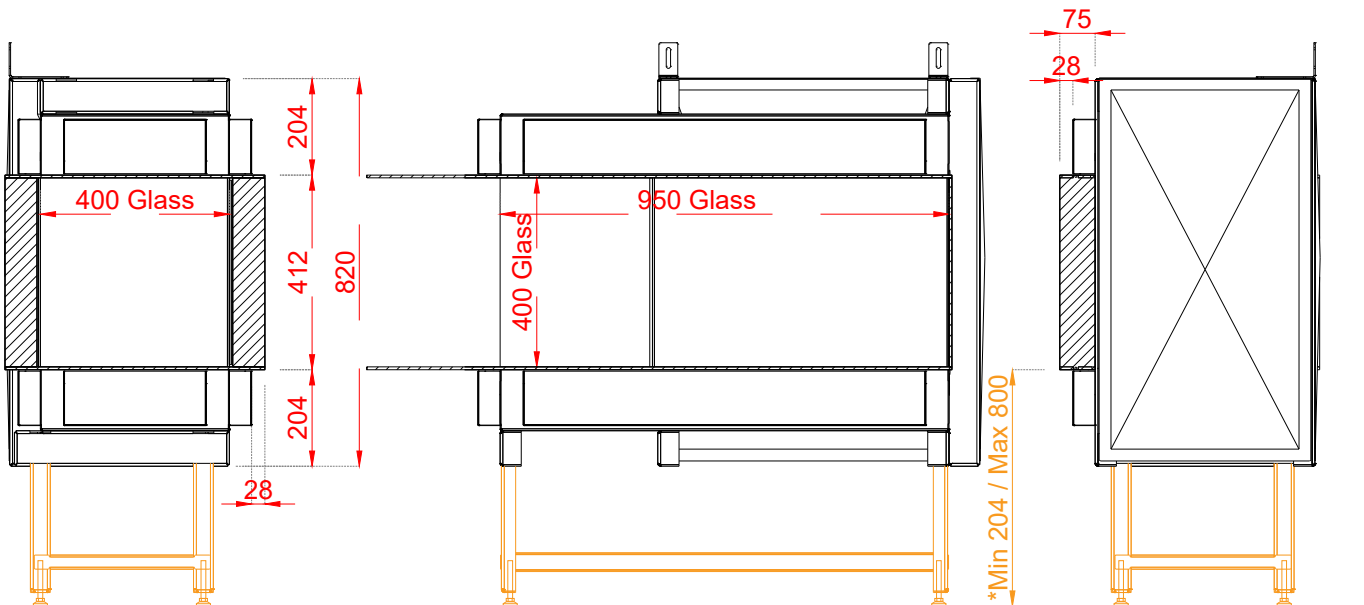

Optional:
 *Adjustable feet 500
 *Adjustable feet 800

NAME:
 RD 95-40 LEFT

TYPE:
 ELU-B

DATE:
 27/12/2024

SCALE:
 1:16

PAPER:
 A4

élu-fire

Doornhoek 3766, 5465 TA Veghel
 The Netherlands
 info@elu-fire.nl
 www.elu-fire.nl

Optional:
 *Adjustable feet 500
 *Adjustable feet 800

NAME:

RD 95-40 LEFT - FRAME 10CM

TYPE:

ELU-B

DATE:

27/12/2024

SCALE:

1:16

PAPER:

A4

élu-fire

Doornhoek 3766, 5465 TA Veghel
 The Netherlands
 info@elu-fire.nl
 www.elu-fire.nl

Optional:
 *Adjustable feet 500
 *Adjustable feet 800

NAME:
 RD 95-40 LEFT - ROUNDED FRAME

TYPE:
 ELU-B

DATE:

SCALE:
 1:16

PAPER:
 A4

élu-fire

Doornhoek 3766, 5465 TA Veghel
 The Netherlands
 info@elu-fire.nl
 www.elu-fire.nl

Optional:
 *Adjustable feet 500
 *Adjustable feet 800

NAME:
 RD 95-40 LEFT - FRAME 7CM CIRCLE