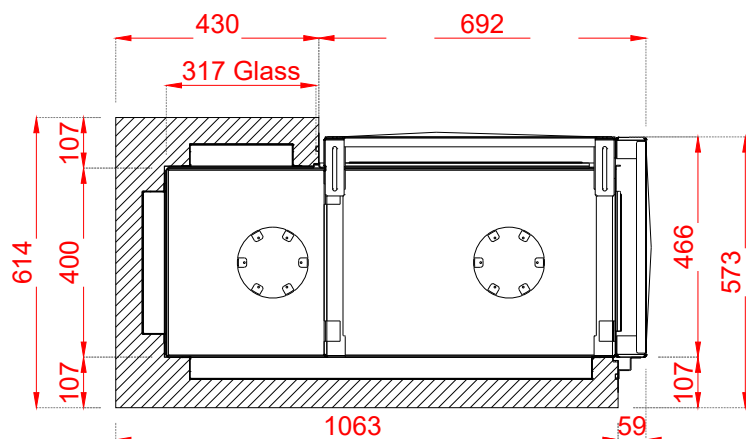

Optional:
 *Adjustable feet 500
 *Adjustable feet 800

NAME:
 RD 95-40 LEFT

TYPE:
 ELU-B

DATE:
 27/12/2024

SCALE:
 1:16

PAPER:
 A4

élu-fire

Doornhoek 3766, 5465 TA Veghel
 The Netherlands
 info@elu-fire.nl
 www.elu-fire.nl

Optional:
 *Adjustable feet 500
 *Adjustable feet 800

NAME:

RD 95-40 LEFT - FRAME 10CM

TYPE:

ELU-B

DATE:

27/12/2024

SCALE:

1:16

PAPER:

A4

élu-fire

Doornhoek 3766, 5465 TA Veghel
 The Netherlands
 info@elu-fire.nl
 www.elu-fire.nl

Optional:
 *Adjustable feet 500
 *Adjustable feet 800

NAME:
 RD 95-40 LEFT - ROUNDED FRAME

TYPE:
 ELU-B

DATE:

SCALE:
 1:16

PAPER:
 A4

élu-fire

Doornhoek 3766, 5465 TA Veghel
 The Netherlands
 info@elu-fire.nl
 www.elu-fire.nl

Optional:
 *Adjustable feet 500
 *Adjustable feet 800

NAME:
 RD 95-40 LEFT - FRAME 7CM CIRCLE