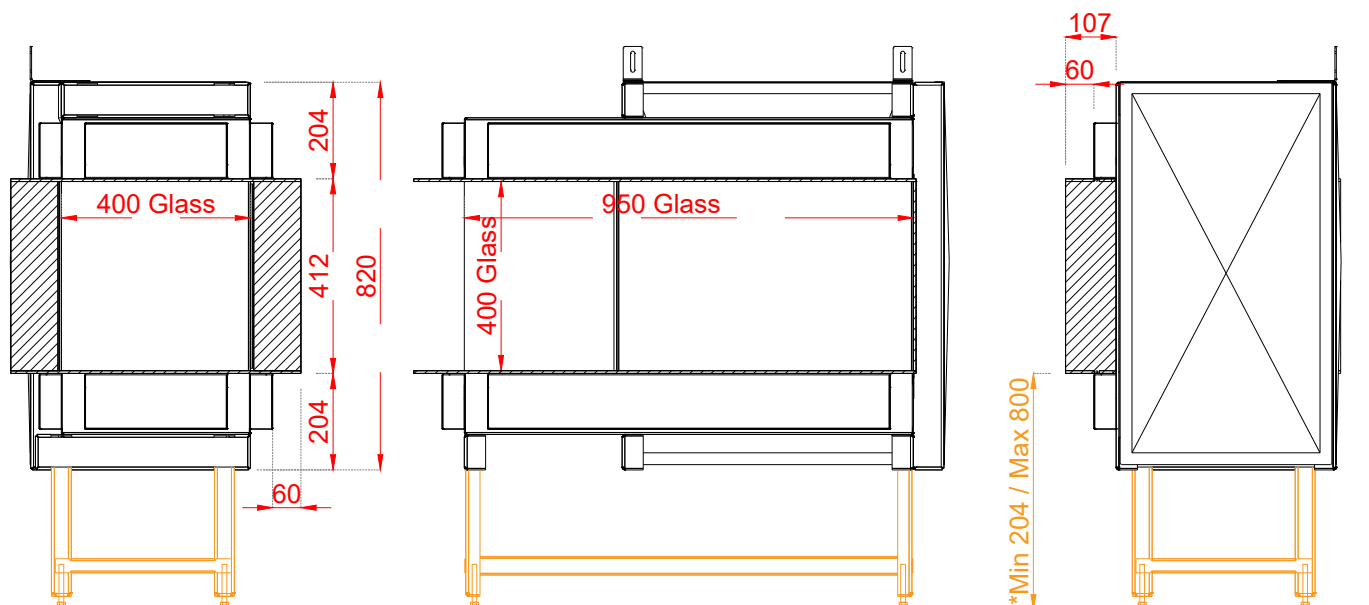

Optional:
 *Adjustable feet 500
 *Adjustable feet 800

NAME:
 RD 95-40 LEFT

TYPE:
 ELU-B

DATE:
 27/12/2024

SCALE:
 1:16

PAPER:
 A4

élu-fire

Doornhoek 3766, 5465 TA Veghel
 The Netherlands
 info@elu-fire.nl
 www.elu-fire.nl

Optional:
 *Adjustable feet 500
 *Adjustable feet 800

NAME:

RD 95-40 LEFT - FRAME 10CM

TYPE:

ELU-B

DATE:

27/12/2024

SCALE:

1:16

PAPER:

A4

élu-fire

Doornhoek 3766, 5465 TA Veghel
 The Netherlands
 info@elu-fire.nl
 www.elu-fire.nl

Optional:
 *Adjustable feet 500
 *Adjustable feet 800

NAME:
 RD 95-40 LEFT - ROUNDED FRAME

TYPE:
 ELU-B

DATE:

SCALE:
 1:16

PAPER:
 A4

élu-fire

Doornhoek 3766, 5465 TA Veghel
 The Netherlands
 info@elu-fire.nl
 www.elu-fire.nl

Optional:
 *Adjustable feet 500
 *Adjustable feet 800

NAME:
 RD 95-40 LEFT - FRAME 7CM CIRCLE