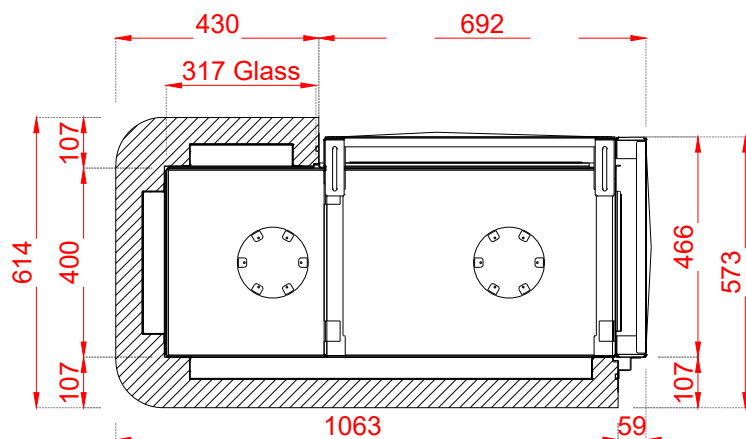

Optional:
 *Adjustable feet 500
 *Adjustable feet 800

NAME:
 RD 95-40 LEFT

TYPE:
 ELU-B

DATE:
 27/12/2024

SCALE:
 1:16

PAPER:
 A4

élu-fire

Doornhoek 3766, 5465 TA Veghel
 The Netherlands
 info@elu-fire.nl
 www.elu-fire.nl

Optional:
 *Adjustable feet 500
 *Adjustable feet 800

NAME:

RD 95-40 LEFT - FRAME 10CM

TYPE:

ELU-B

DATE:

27/12/2024

SCALE:

1:16

PAPER:

A4

élu-fire

Doornhoek 3766, 5465 TA Veghel
 The Netherlands
 info@elu-fire.nl
 www.elu-fire.nl

Optional:
 *Adjustable feet 500
 *Adjustable feet 800

NAME:
 RD 95-40 LEFT - ROUNDED FRAME

TYPE:
 ELU-B

DATE:

SCALE:
 1:16

PAPER:
 A4

élu-fire

Doornhoek 3766, 5465 TA Veghel
 The Netherlands
 info@elu-fire.nl
 www.elu-fire.nl

Optional:
 *Adjustable feet 500
 *Adjustable feet 800

NAME:
 RD 95-40 LEFT - FRAME 7CM CIRCLE