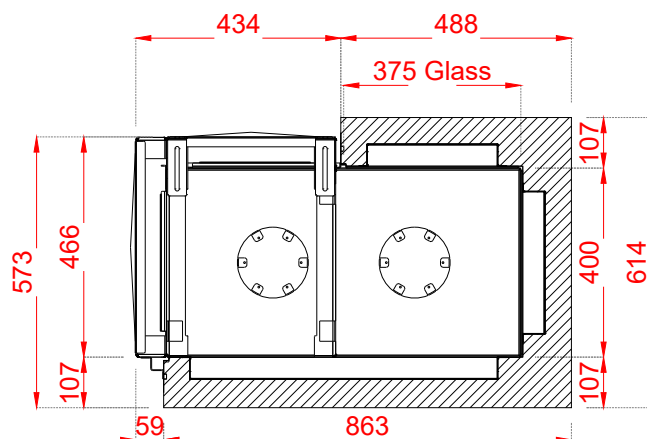

Optional:
 *Adjustable feet 500
 *Adjustable feet 800

NAME:
 RD 75-45 RIGHT

TYPE:
 ELU-B

DATE:
 27/12/2024

SCALE:
 1:16

PAPER:
 A4

élu-fire

Doornhoek 3766, 5465 TA Veghel
 The Netherlands
 info@elu-fire.nl
 www.elu-fire.nl

Optional:
 *Adjustable feet 500
 *Adjustable feet 800

NAME:
 RD 75-45 RIGHT - FRAME 10CM

TYPE:
 ELU-B

DATE:
 27/12/2024

SCALE:
 1:16

PAPER:
 A4

élu-fire

Doornhoek 3766, 5465 TA Veghel
 The Netherlands
 info@elu-fire.nl
 www.elu-fire.nl

Optional:
 *Adjustable feet 500
 *Adjustable feet 800

NAME:

RD 75-45 RIGHT - ROUNDED FRAME

TYPE:

ELU-B

DATE:

27/12/2024

SCALE:

1:16

PAPER:

A4

élu-fire

Doornhoek 3766, 5465 TA Veghel
 The Netherlands
 info@elu-fire.nl
 www.elu-fire.nl

Optional:
 *Adjustable feet 500
 *Adjustable feet 800

NAME:
 RD 75-45 RIGHT - FRAME 7CM CIRCLE

TYPE:
 ELU-B