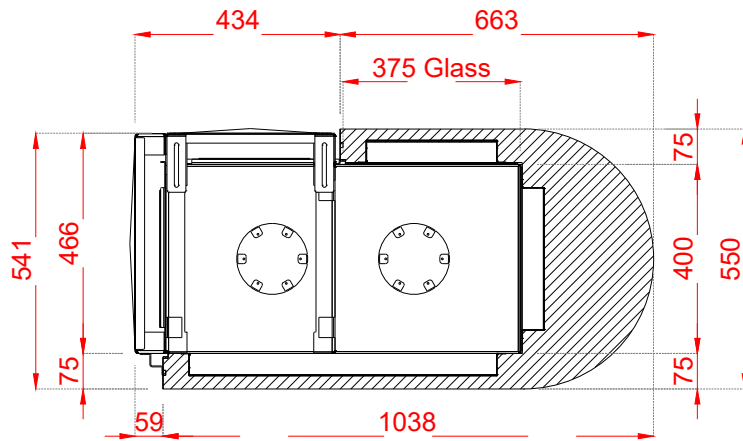

Optional:
 *Adjustable feet 500
 *Adjustable feet 800

NAME:
 RD 75-45 RIGHT - FRAME 10CM

TYPE:
 ELU-B

DATE:
 27/12/2024

SCALE:
 1:16

PAPER:
 A4

élu-fire

Doornhoek 3766, 5465 TA Veghel
 The Netherlands
 info@elu-fire.nl
 www.elu-fire.nl

Optional:
 *Adjustable feet 500
 *Adjustable feet 800

NAME:

RD 75-45 RIGHT - ROUNDED FRAME

TYPE:

ELU-B

DATE:

27/12/2024

SCALE:

1:16

PAPER:

A4

élu-fire

Doornhoek 3766, 5465 TA Veghel
 The Netherlands
 info@elu-fire.nl
 www.elu-fire.nl

Optional:
 *Adjustable feet 500
 *Adjustable feet 800

NAME:
 RD 75-45 RIGHT - FRAME 7CM CIRCLE

TYPE:
 ELU-B