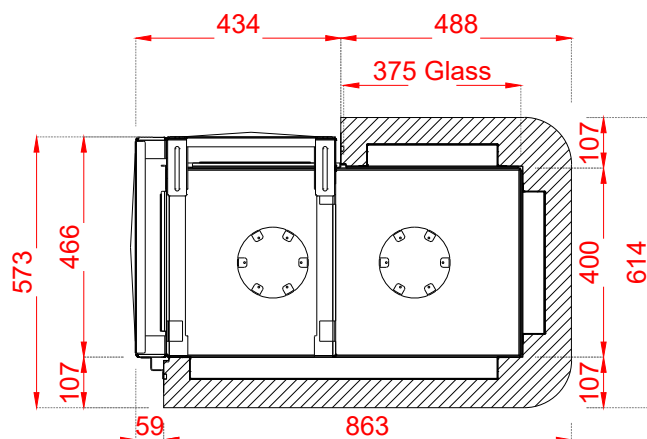

Optional:
 *Adjustable feet 500
 *Adjustable feet 800

NAME:
 RD 75-45 RIGHT

TYPE:
 ELU-B

DATE:
 27/12/2024

SCALE:
 1:16

PAPER:
 A4

élu-fire

Doornhoek 3766, 5465 TA Veghel
 The Netherlands
 info@elu-fire.nl
 www.elu-fire.nl

Optional:
 *Adjustable feet 500
 *Adjustable feet 800

NAME:
 RD 75-45 RIGHT - FRAME 10CM

TYPE:
 ELU-B

DATE:
 27/12/2024

SCALE:
 1:16

PAPER:
 A4

élu-fire

Doornhoek 3766, 5465 TA Veghel
 The Netherlands
 info@elu-fire.nl
 www.elu-fire.nl

Optional:
 *Adjustable feet 500
 *Adjustable feet 800

NAME:

RD 75-45 RIGHT - ROUNDED FRAME

TYPE:

ELU-B

DATE:

27/12/2024

SCALE:

1:16

PAPER:

A4

élu-fire

Doornhoek 3766, 5465 TA Veghel
 The Netherlands
 info@elu-fire.nl
 www.elu-fire.nl

Optional:
 *Adjustable feet 500
 *Adjustable feet 800

NAME:
 RD 75-45 RIGHT - FRAME 7CM CIRCLE

TYPE:
 ELU-B