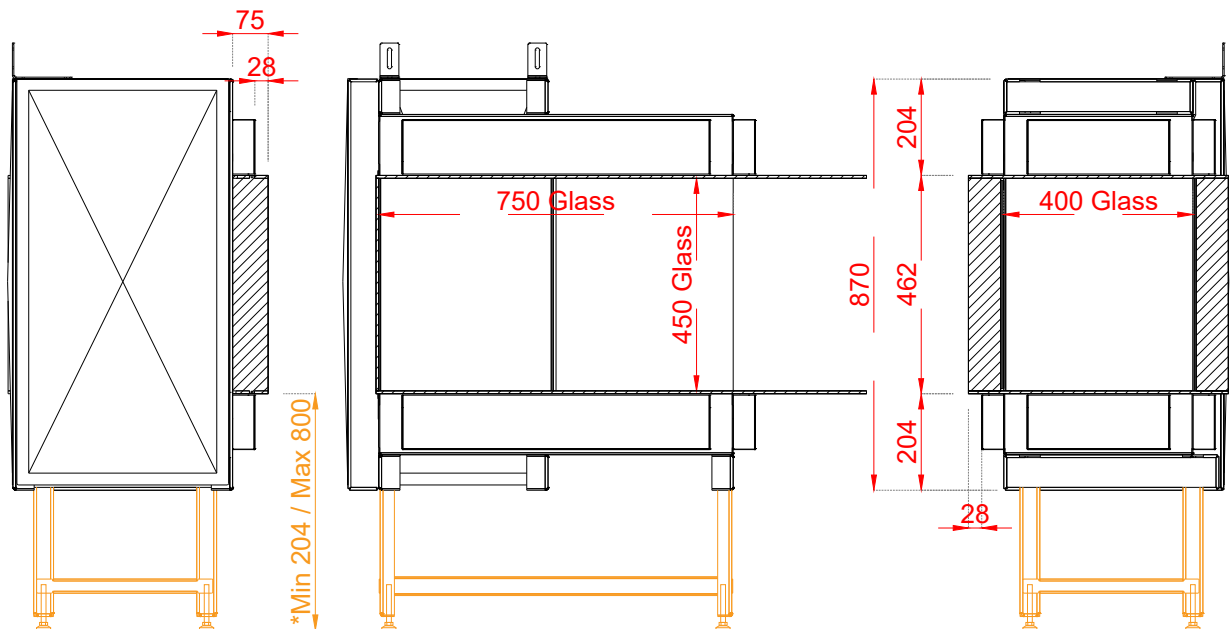

Optional:
 *Adjustable feet 500
 *Adjustable feet 800

NAME:
 RD 75-45 RIGHT - FRAME 10CM

TYPE:
 ELU-B

DATE:
 27/12/2024

SCALE:
 1:16

PAPER:
 A4

élu-fire

Doornhoek 3766, 5465 TA Veghel
 The Netherlands
 info@elu-fire.nl
 www.elu-fire.nl

Optional:
 *Adjustable feet 500
 *Adjustable feet 800

NAME:

RD 75-45 RIGHT - ROUNDED FRAME

TYPE:

ELU-B

DATE:

27/12/2024

SCALE:

1:16

PAPER:

A4

élu-fire

Doornhoek 3766, 5465 TA Veghel
 The Netherlands
 info@elu-fire.nl
 www.elu-fire.nl

Optional:
 *Adjustable feet 500
 *Adjustable feet 800

NAME:
 RD 75-45 RIGHT - FRAME 7CM CIRCLE

TYPE:
 ELU-B