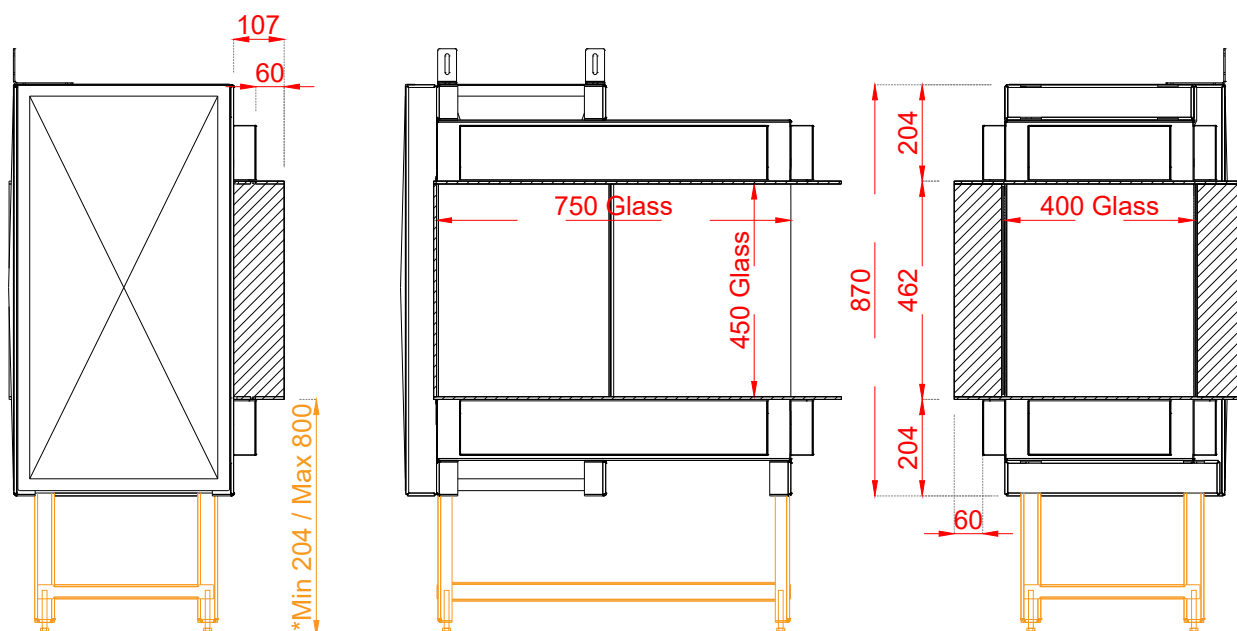

Optional:
 *Adjustable feet 500
 *Adjustable feet 800

NAME:
 RD 75-45 RIGHT

TYPE:
 ELU-B

DATE:
 27/12/2024

SCALE:
 1:16

PAPER:
 A4

élu-fire

Doornhoek 3766, 5465 TA Veghel
 The Netherlands
 info@elu-fire.nl
 www.elu-fire.nl

Optional:
 *Adjustable feet 500
 *Adjustable feet 800

NAME:
 RD 75-45 RIGHT - FRAME 10CM

TYPE:
 ELU-B

DATE:
 27/12/2024

SCALE:
 1:16

PAPER:
 A4

élu-fire

Doornhoek 3766, 5465 TA Veghel
 The Netherlands
 info@elu-fire.nl
 www.elu-fire.nl

Optional:
 *Adjustable feet 500
 *Adjustable feet 800

NAME:

RD 75-45 RIGHT - ROUNDED FRAME

TYPE:

ELU-B

DATE:

27/12/2024

SCALE:

1:16

PAPER:

A4

élu-fire

Doornhoek 3766, 5465 TA Veghel
 The Netherlands
 info@elu-fire.nl
 www.elu-fire.nl

Optional:
 *Adjustable feet 500
 *Adjustable feet 800

NAME:
 RD 75-45 RIGHT - FRAME 7CM CIRCLE

TYPE:
 ELU-B