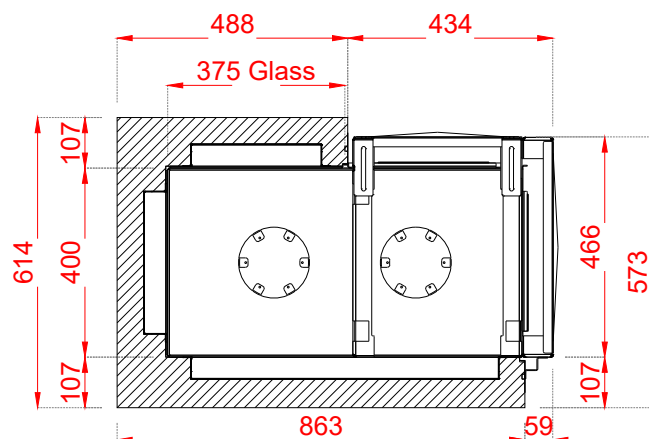

Optional:
 *Adjustable feet 500
 *Adjustable feet 800

NAME:
 RD 75-45 LEFT

TYPE:
 ELU-B

DATE:
 27/12/2024

SCALE:
 1:16

PAPER:
 A4

élu-fire

Doornhoek 3766, 5465 TA Veghel
 The Netherlands
 info@elu-fire.nl
 www.elu-fire.nl

Optional:
 *Adjustable feet 500
 *Adjustable feet 800

NAME:
 RD 75-45 LEFT - FRAME 10CM

TYPE:
 ELU-B

DATE:
 27/12/2024

SCALE:
 1:16

PAPER:
 A4

élu-fire

Doornhoek 3766, 5465 TA Veghel
 The Netherlands
 info@elu-fire.nl
 www.elu-fire.nl

Optional:
 *Adjustable feet 500
 *Adjustable feet 800

NAME:
 RD 75-45 LEFT - ROUNDED FRAME

TYPE:
 ELU-B

DATE:
 27/12/2024

SCALE:
 1:16

PAPER:
 A4

élu-fire

Doornhoek 3766, 5465 TA Veghel
 The Netherlands
 info@elu-fire.nl
 www.elu-fire.nl

Optional:
 *Adjustable feet 500
 *Adjustable feet 800

NAME:
 RD 75-45 LEFT - FRAME 7CM CIRCLE

TYPE:
 ELU-B

DATE:
 27/12/2024

SCALE:
 1:16

PAPER:
 A4

élu-fire

Doornhoek 3766, 5465 TA Veghel
 The Netherlands
 info@elu-fire.nl
 www.elu-fire.nl