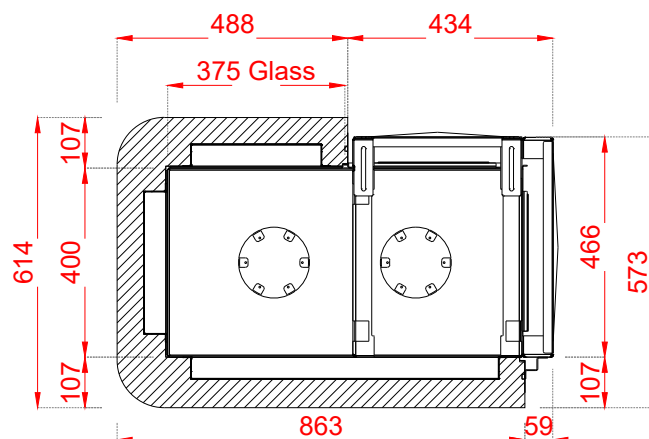

Optional:
 *Adjustable feet 500
 *Adjustable feet 800

NAME:
 RD 75-45 LEFT

TYPE:
 ELU-B

DATE:
 27/12/2024

SCALE:
 1:16

PAPER:
 A4

élu-fire

Doornhoek 3766, 5465 TA Veghel
 The Netherlands
 info@elu-fire.nl
 www.elu-fire.nl

Optional:
 *Adjustable feet 500
 *Adjustable feet 800

NAME:
 RD 75-45 LEFT - FRAME 10CM

TYPE:
 ELU-B

DATE:
 27/12/2024

SCALE:
 1:16

PAPER:
 A4

élu-fire

Doornhoek 3766, 5465 TA Veghel
 The Netherlands
 info@elu-fire.nl
 www.elu-fire.nl

Optional:
 *Adjustable feet 500
 *Adjustable feet 800

NAME:
 RD 75-45 LEFT - ROUNDED FRAME

TYPE:
 ELU-B

DATE:
 27/12/2024

SCALE:
 1:16

PAPER:
 A4

élu-fire

Doornhoek 3766, 5465 TA Veghel
 The Netherlands
 info@elu-fire.nl
 www.elu-fire.nl

Optional:
 *Adjustable feet 500
 *Adjustable feet 800

NAME:
 RD 75-45 LEFT - FRAME 7CM CIRCLE

TYPE:
 ELU-B

DATE:
 27/12/2024

SCALE:
 1:16

PAPER:
 A4

élu-fire

Doornhoek 3766, 5465 TA Veghel
 The Netherlands
 info@elu-fire.nl
 www.elu-fire.nl