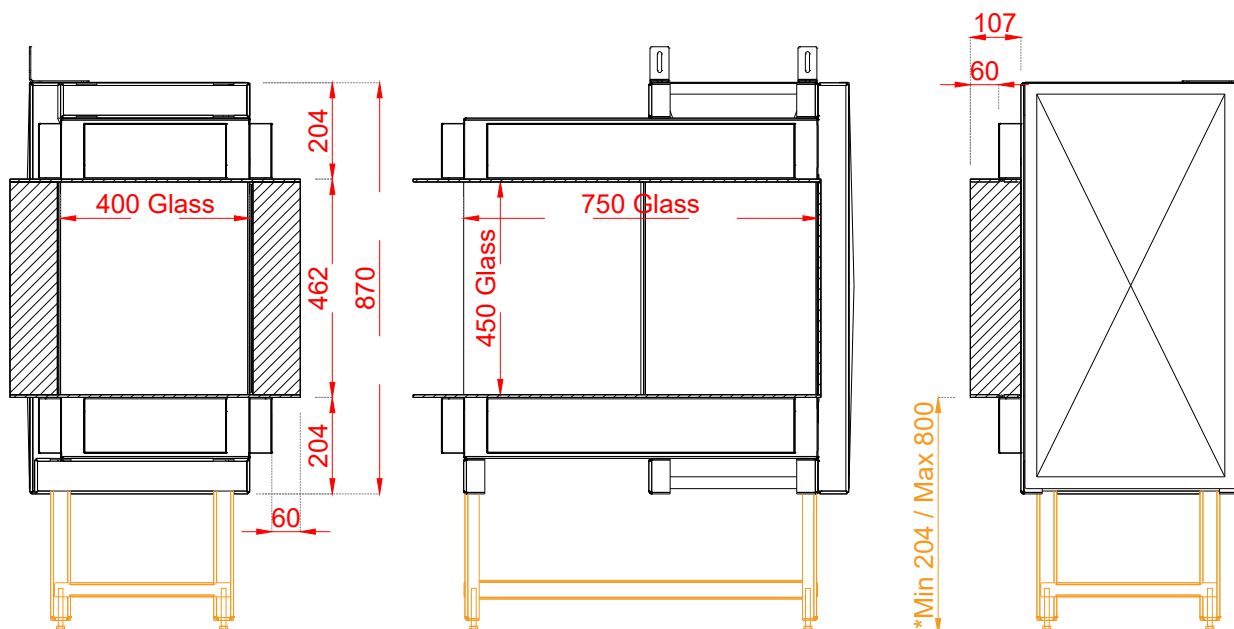

Optional:
 *Adjustable feet 500
 *Adjustable feet 800

NAME:
 RD 75-45 LEFT

TYPE:
 ELU-B

DATE:
 27/12/2024

SCALE:
 1:16

PAPER:
 A4

élu-fire

Doornhoek 3766, 5465 TA Veghel
 The Netherlands
 info@elu-fire.nl
 www.elu-fire.nl

Optional:
 *Adjustable feet 500
 *Adjustable feet 800

NAME:
 RD 75-45 LEFT - FRAME 10CM

TYPE:
 ELU-B

DATE:
 27/12/2024

SCALE:
 1:16

PAPER:
 A4

élu-fire

Doornhoek 3766, 5465 TA Veghel
 The Netherlands
 info@elu-fire.nl
 www.elu-fire.nl

Optional:
 *Adjustable feet 500
 *Adjustable feet 800

NAME:
 RD 75-45 LEFT - ROUNDED FRAME

TYPE:
 ELU-B

DATE:
 27/12/2024

SCALE:
 1:16

PAPER:
 A4

élu-fire

Doornhoek 3766, 5465 TA Veghel
 The Netherlands
 info@elu-fire.nl
 www.elu-fire.nl

Optional:
 *Adjustable feet 500
 *Adjustable feet 800

NAME:
 RD 75-45 LEFT - FRAME 7CM CIRCLE

TYPE:
 ELU-B

DATE:
 27/12/2024

SCALE:
 1:16

PAPER:
 A4

élu-fire

Doornhoek 3766, 5465 TA Veghel
 The Netherlands
 info@elu-fire.nl
 www.elu-fire.nl