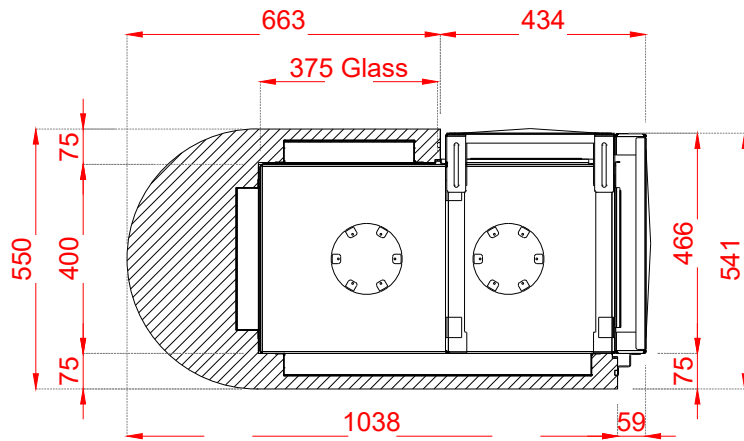

Optional:
 *Adjustable feet 500
 *Adjustable feet 800

NAME:
 RD 75-45 LEFT

TYPE:
 ELU-B

DATE:
 27/12/2024

SCALE:
 1:16

PAPER:
 A4

élu-fire

Doornhoek 3766, 5465 TA Veghel
 The Netherlands
 info@elu-fire.nl
 www.elu-fire.nl

Optional:
 *Adjustable feet 500
 *Adjustable feet 800

NAME:
 RD 75-45 LEFT - FRAME 10CM

TYPE:
 ELU-B

DATE:
 27/12/2024

SCALE:
 1:16

PAPER:
 A4

élu-fire

Doornhoek 3766, 5465 TA Veghel
 The Netherlands
 info@elu-fire.nl
 www.elu-fire.nl

Optional:
 *Adjustable feet 500
 *Adjustable feet 800

NAME:
 RD 75-45 LEFT - ROUNDED FRAME

TYPE:
 ELU-B

DATE:
 27/12/2024

SCALE:
 1:16

PAPER:
 A4

élu-fire

Doornhoek 3766, 5465 TA Veghel
 The Netherlands
 info@elu-fire.nl
 www.elu-fire.nl

Optional:
 *Adjustable feet 500
 *Adjustable feet 800

NAME:
 RD 75-45 LEFT - FRAME 7CM CIRCLE

TYPE:
 ELU-B

DATE:
 27/12/2024

SCALE:
 1:16

PAPER:
 A4

élu-fire

Doornhoek 3766, 5465 TA Veghel
 The Netherlands
 info@elu-fire.nl
 www.elu-fire.nl