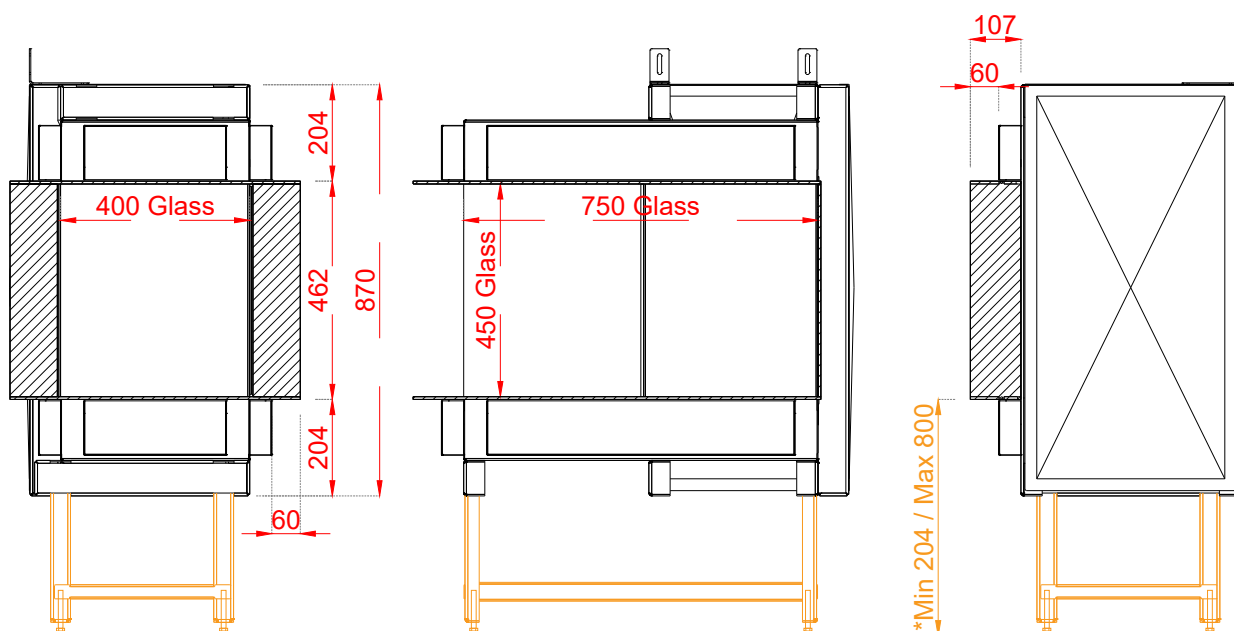

Optional:
 *Adjustable feet 500
 *Adjustable feet 800

NAME:
 RD 75-45 LEFT

TYPE:
 ELU-B

DATE:
 27/12/2024

SCALE:
 1:16

PAPER:
 A4

élu-fire

Doornhoek 3766, 5465 TA Veghel
 The Netherlands
 info@elu-fire.nl
 www.elu-fire.nl

Optional:
 *Adjustable feet 500
 *Adjustable feet 800

NAME:
 RD 75-45 LEFT - FRAME 10CM

TYPE:
 ELU-B

DATE:
 27/12/2024

SCALE:
 1:16

PAPER:
 A4

élu-fire

Doornhoek 3766, 5465 TA Veghel
 The Netherlands
 info@elu-fire.nl
 www.elu-fire.nl

Optional:
 *Adjustable feet 500
 *Adjustable feet 800

NAME:
 RD 75-45 LEFT - ROUNDED FRAME

TYPE:
 ELU-B

DATE:
 27/12/2024

SCALE:
 1:16

PAPER:
 A4

élu-fire

Doornhoek 3766, 5465 TA Veghel
 The Netherlands
 info@elu-fire.nl
 www.elu-fire.nl

Optional:
 *Adjustable feet 500
 *Adjustable feet 800

NAME:
 RD 75-45 LEFT - FRAME 7CM CIRCLE

TYPE:
 ELU-B

DATE:
 27/12/2024

SCALE:
 1:16

PAPER:
 A4

élu-fire

Doornhoek 3766, 5465 TA Veghel
 The Netherlands
 info@elu-fire.nl
 www.elu-fire.nl