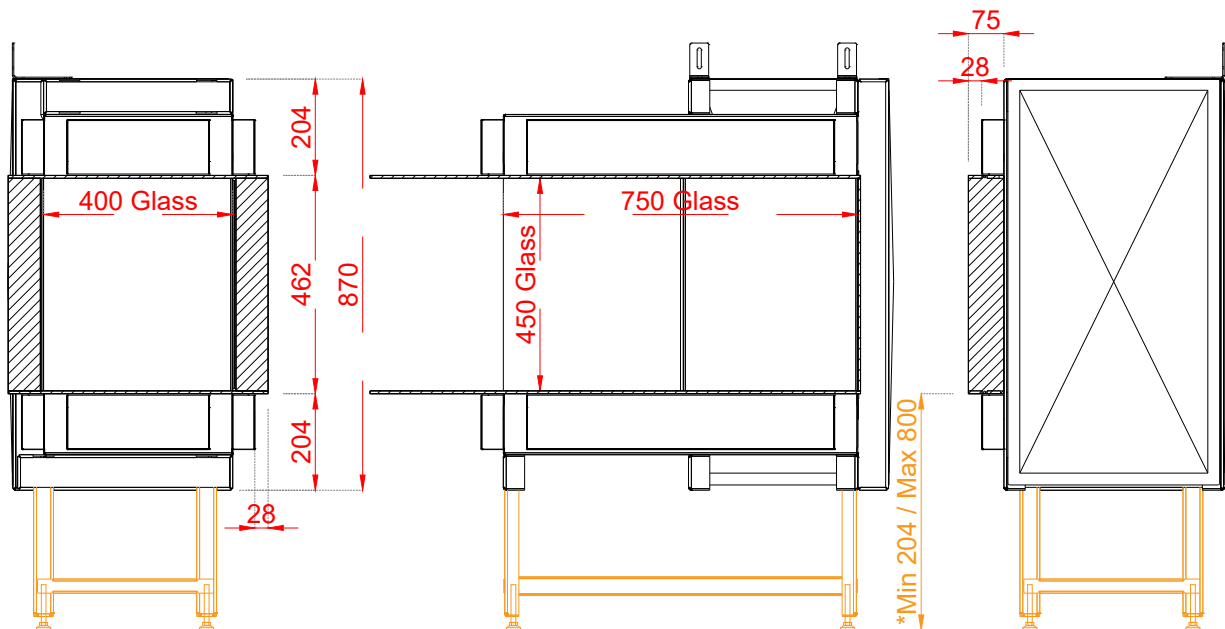

Optional:
 *Adjustable feet 500
 *Adjustable feet 800

NAME:
 RD 75-45 LEFT

TYPE:
 ELU-B

DATE:
 27/12/2024

SCALE:
 1:16

PAPER:
 A4

élu-fire

Doornhoek 3766, 5465 TA Veghel
 The Netherlands
 info@elu-fire.nl
 www.elu-fire.nl

Optional:
 *Adjustable feet 500
 *Adjustable feet 800

NAME:
 RD 75-45 LEFT - FRAME 10CM

TYPE:
 ELU-B

DATE:
 27/12/2024

SCALE:
 1:16

PAPER:
 A4

élu-fire

Doornhoek 3766, 5465 TA Veghel
 The Netherlands
 info@elu-fire.nl
 www.elu-fire.nl

Optional:
 *Adjustable feet 500
 *Adjustable feet 800

NAME:
 RD 75-45 LEFT - ROUNDED FRAME

TYPE:
 ELU-B

DATE:
 27/12/2024

SCALE:
 1:16

PAPER:
 A4

élu-fire

Doornhoek 3766, 5465 TA Veghel
 The Netherlands
 info@elu-fire.nl
 www.elu-fire.nl

Optional:
 *Adjustable feet 500
 *Adjustable feet 800

NAME:
 RD 75-45 LEFT - FRAME 7CM CIRCLE

TYPE:
 ELU-B

DATE:
 27/12/2024

SCALE:
 1:16

PAPER:
 A4

élu-fire

Doornhoek 3766, 5465 TA Veghel
 The Netherlands
 info@elu-fire.nl
 www.elu-fire.nl