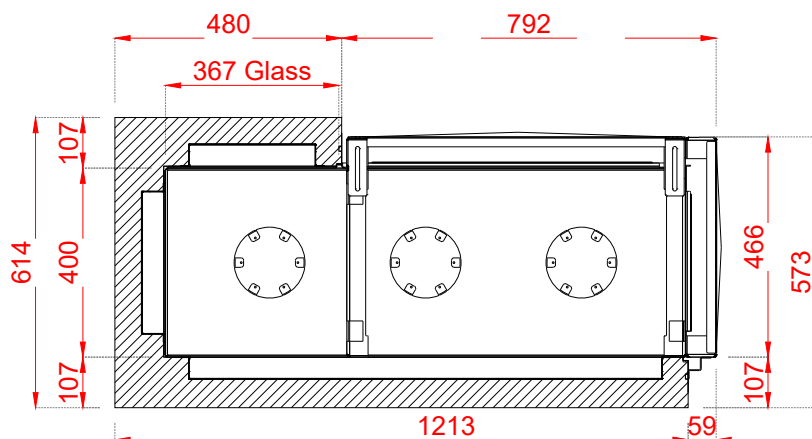

Optional:
 *Adjustable feet 500
 *Adjustable feet 800

NAME:
 RD 110-40 LEFT

TYPE:
 ELU-B

DATE:
 27/12/2024

SCALE:
 1:16

PAPER:
 A4

élu-fire

Doornhoek 3766, 5465 TA Veghel
 The Netherlands
 info@elu-fire.nl
 www.elu-fire.nl

Optional:
 *Adjustable feet 500
 *Adjustable feet 800

NAME:
 RD 110-40 LEFT - FRAME 10CM

TYPE:
 ELU-B

DATE:
 27/12/2024

SCALE:
 1:16

PAPER:
 A4

élu-fire

Doornhoek 3766, 5465 TA Veghel
 The Netherlands
 info@elu-fire.nl
 www.elu-fire.nl

Optional:
 *Adjustable feet 500
 *Adjustable feet 800

NAME: RD 110-40 LEFT - ROUNDED FRAME		 Doornhoek 3766, 5465 TA Veghel The Netherlands info@elu-fire.nl www.elu-fire.nl
TYPE: ELU-B	DATE: 27/12/2024	
SCALE: 1:16	PAPER: A4	

Optional:
 *Adjustable feet 500
 *Adjustable feet 800

NAME:

RD 110-40 LEFT - FRAME 7CM CIRCLE

TYPE:

ELU-B

DATE:

27/12/2024

SCALE: