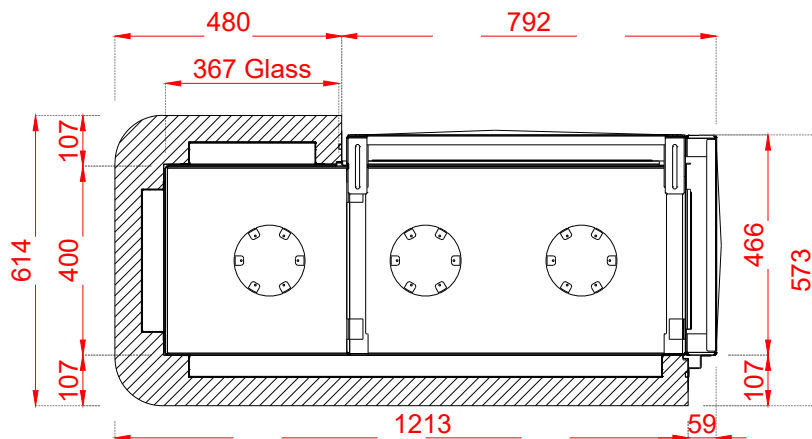

Optional:
 *Adjustable feet 500
 *Adjustable feet 800

NAME:
 RD 110-40 LEFT

TYPE:
 ELU-B

DATE:
 27/12/2024

SCALE:
 1:16

PAPER:
 A4

élu-fire

Doornhoek 3766, 5465 TA Veghel
 The Netherlands
 info@elu-fire.nl
 www.elu-fire.nl

Optional:
 *Adjustable feet 500
 *Adjustable feet 800

NAME:
 RD 110-40 LEFT - FRAME 10CM

TYPE:
 ELU-B

DATE:
 27/12/2024

SCALE:
 1:16

PAPER:
 A4

élu-fire

Doornhoek 3766, 5465 TA Veghel
 The Netherlands
 info@elu-fire.nl
 www.elu-fire.nl

Optional:
 *Adjustable feet 500
 *Adjustable feet 800

NAME: RD 110-40 LEFT - ROUNDED FRAME		 Doornhoek 3766, 5465 TA Veghel The Netherlands info@elu-fire.nl www.elu-fire.nl
TYPE: ELU-B	DATE: 27/12/2024	
SCALE: 1:16	PAPER: A4	

Optional:
 *Adjustable feet 500
 *Adjustable feet 800

NAME:

RD 110-40 LEFT - FRAME 7CM CIRCLE

TYPE:

ELU-B

DATE:

27/12/2024

SCALE: