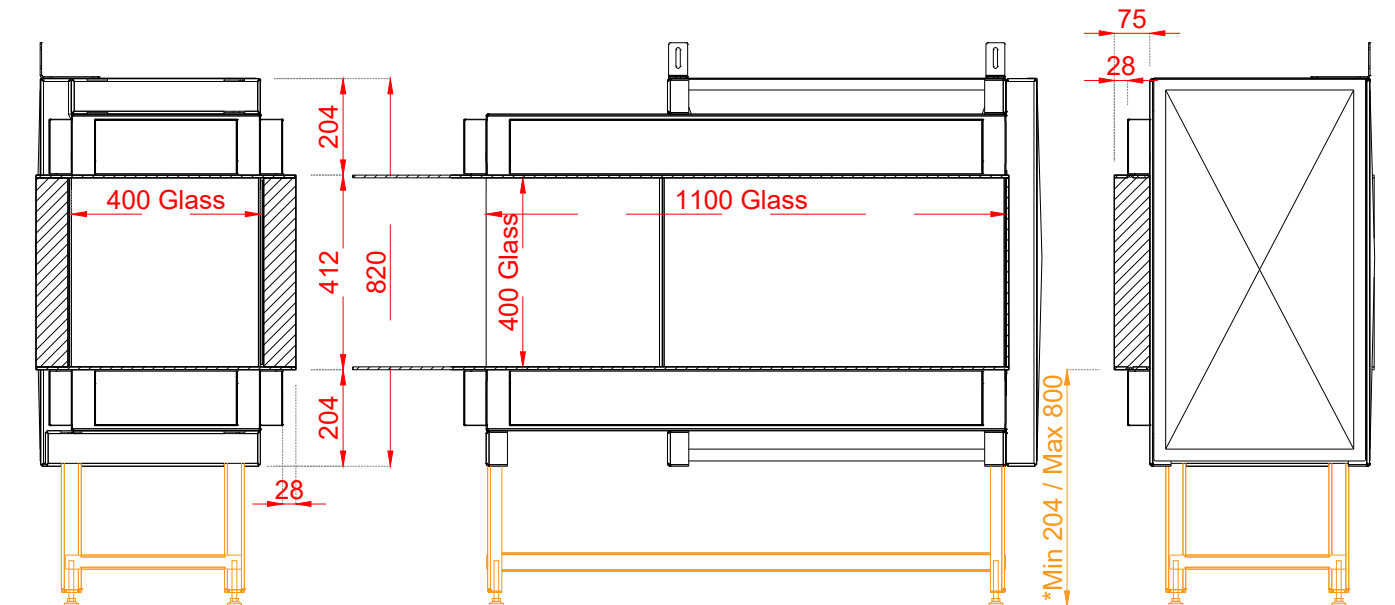

Optional:
 *Adjustable feet 500
 *Adjustable feet 800

NAME:
 RD 110-40 LEFT

TYPE:
 ELU-B

DATE:
 27/12/2024

SCALE:
 1:16

PAPER:
 A4

élu-fire

Doornhoek 3766, 5465 TA Veghel
 The Netherlands
 info@elu-fire.nl
 www.elu-fire.nl

Optional:
 *Adjustable feet 500
 *Adjustable feet 800

NAME:
 RD 110-40 LEFT - FRAME 10CM

TYPE:
 ELU-B

DATE:
 27/12/2024

SCALE:
 1:16

PAPER:
 A4

élu-fire

Doornhoek 3766, 5465 TA Veghel
 The Netherlands
 info@elu-fire.nl
 www.elu-fire.nl

Optional:
 *Adjustable feet 500
 *Adjustable feet 800

NAME: RD 110-40 LEFT - ROUNDED FRAME		 Doornhoek 3766, 5465 TA Veghel The Netherlands info@elu-fire.nl www.elu-fire.nl
TYPE: ELU-B	DATE: 27/12/2024	
SCALE: 1:16	PAPER: A4	

Optional:
 *Adjustable feet 500
 *Adjustable feet 800

NAME:

RD 110-40 LEFT - FRAME 7CM CIRCLE

TYPE:

ELU-B

DATE:

27/12/2024

SCALE: