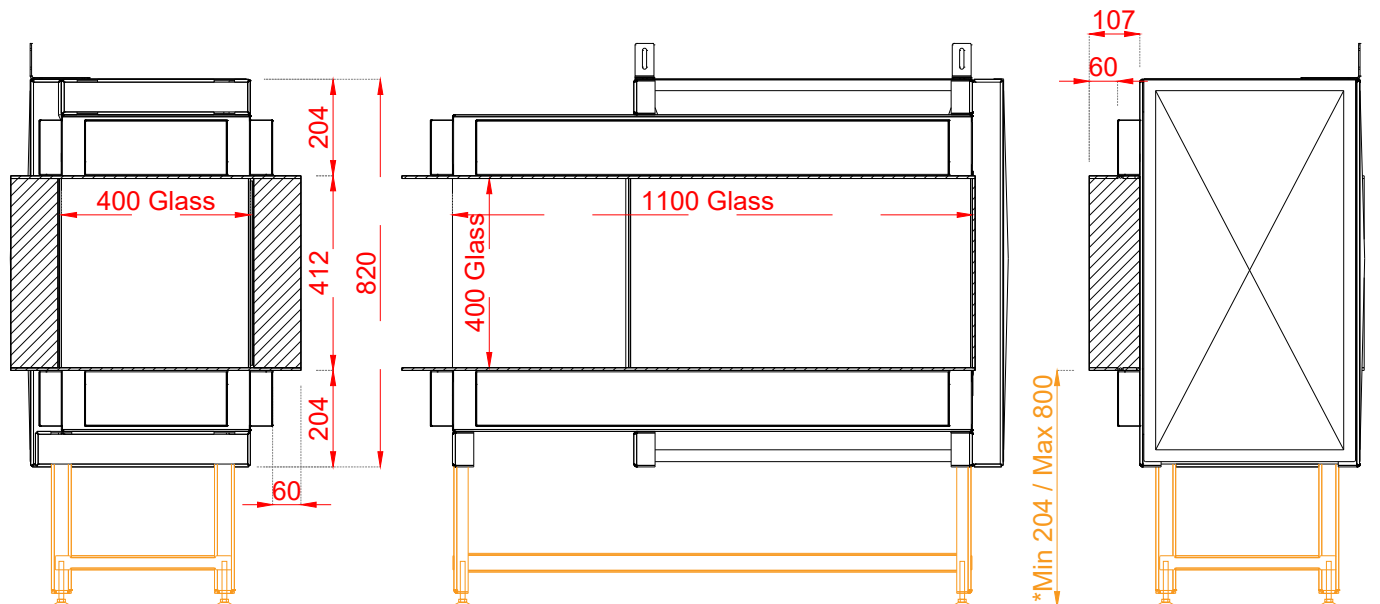

Optional:
 *Adjustable feet 500
 *Adjustable feet 800

NAME:
 RD 110-40 LEFT

TYPE:
 ELU-B

DATE:
 27/12/2024

SCALE:
 1:16

PAPER:
 A4

élu-fire

Doornhoek 3766, 5465 TA Veghel
 The Netherlands
 info@elu-fire.nl
 www.elu-fire.nl

Optional:
 *Adjustable feet 500
 *Adjustable feet 800

NAME:
 RD 110-40 LEFT - FRAME 10CM

TYPE:
 ELU-B

DATE:
 27/12/2024

SCALE:
 1:16

PAPER:
 A4

élu-fire

Doornhoek 3766, 5465 TA Veghel
 The Netherlands
 info@elu-fire.nl
 www.elu-fire.nl

Optional:
 *Adjustable feet 500
 *Adjustable feet 800

NAME: RD 110-40 LEFT - ROUNDED FRAME		 Doornhoek 3766, 5465 TA Veghel The Netherlands info@elu-fire.nl www.elu-fire.nl
TYPE: ELU-B	DATE: 27/12/2024	
SCALE: 1:16	PAPER: A4	

Optional:
 *Adjustable feet 500
 *Adjustable feet 800

NAME:

RD 110-40 LEFT - FRAME 7CM CIRCLE

TYPE:

ELU-B

DATE:

27/12/2024

SCALE: