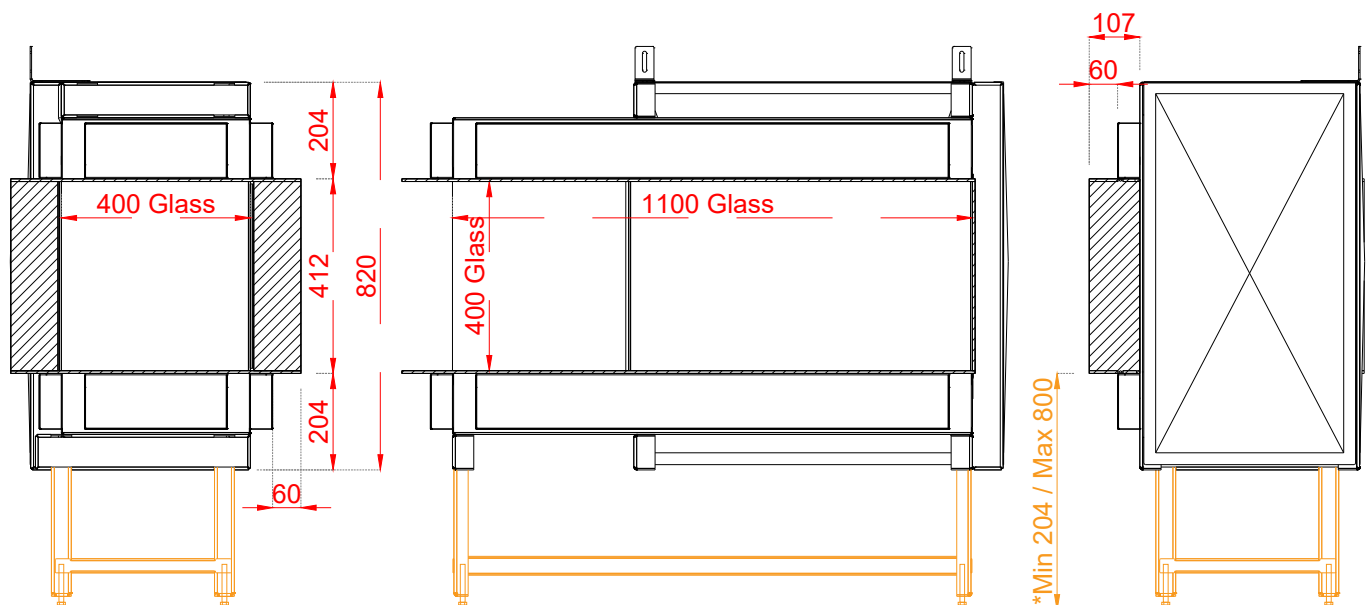

Optional:
 *Adjustable feet 500
 *Adjustable feet 800

NAME:
 RD 110-40 LEFT

TYPE:
 ELU-B

DATE:
 27/12/2024

SCALE:
 1:16

PAPER:
 A4

élu-fire

Doornhoek 3766, 5465 TA Veghel
 The Netherlands
 info@elu-fire.nl
 www.elu-fire.nl

Optional:
 *Adjustable feet 500
 *Adjustable feet 800

NAME:
 RD 110-40 LEFT - FRAME 10CM

TYPE:
 ELU-B

DATE:
 27/12/2024

SCALE:
 1:16

PAPER:
 A4

élu-fire

Doornhoek 3766, 5465 TA Veghel
 The Netherlands
 info@elu-fire.nl
 www.elu-fire.nl

Optional:
 *Adjustable feet 500
 *Adjustable feet 800

NAME: RD 110-40 LEFT - ROUNDED FRAME		 Doornhoek 3766, 5465 TA Veghel The Netherlands info@elu-fire.nl www.elu-fire.nl
TYPE: ELU-B	DATE: 27/12/2024	
SCALE: 1:16	PAPER: A4	

Optional:
 *Adjustable feet 500
 *Adjustable feet 800

NAME:

RD 110-40 LEFT - FRAME 7CM CIRCLE

TYPE:

ELU-B

DATE:

27/12/2024

SCALE: