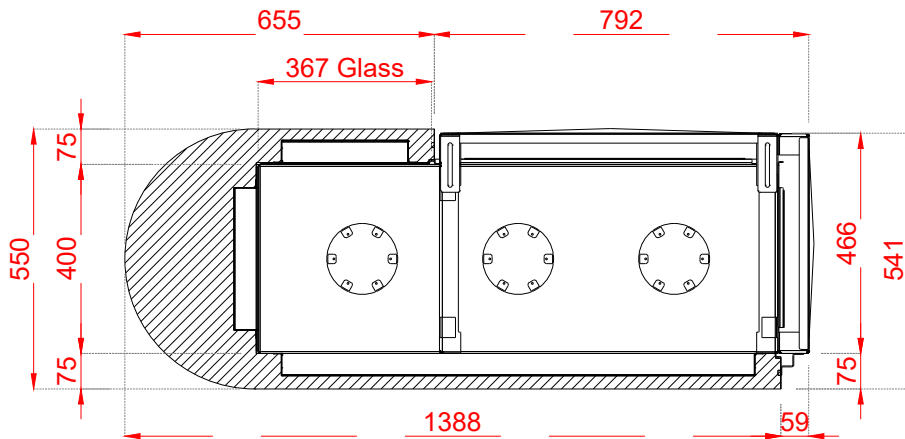

Optional:
 *Adjustable feet 500
 *Adjustable feet 800

NAME:
 RD 110-40 LEFT

TYPE:
 ELU-B

DATE:
 27/12/2024

SCALE:
 1:16

PAPER:
 A4

élu-fire

Doornhoek 3766, 5465 TA Veghel
 The Netherlands
 info@elu-fire.nl
 www.elu-fire.nl

Optional:
 *Adjustable feet 500
 *Adjustable feet 800

NAME:
 RD 110-40 LEFT - FRAME 10CM

TYPE:
 ELU-B

DATE:
 27/12/2024

SCALE:
 1:16

PAPER:
 A4

élu-fire

Doornhoek 3766, 5465 TA Veghel
 The Netherlands
 info@elu-fire.nl
 www.elu-fire.nl

Optional:
 *Adjustable feet 500
 *Adjustable feet 800

NAME: RD 110-40 LEFT - ROUNDED FRAME		 Doornhoek 3766, 5465 TA Veghel The Netherlands info@elu-fire.nl www.elu-fire.nl
TYPE: ELU-B	DATE: 27/12/2024	
SCALE: 1:16	PAPER: A4	

Optional:
 *Adjustable feet 500
 *Adjustable feet 800

NAME:

RD 110-40 LEFT - FRAME 7CM CIRCLE

TYPE:

ELU-B

DATE:

27/12/2024

SCALE: