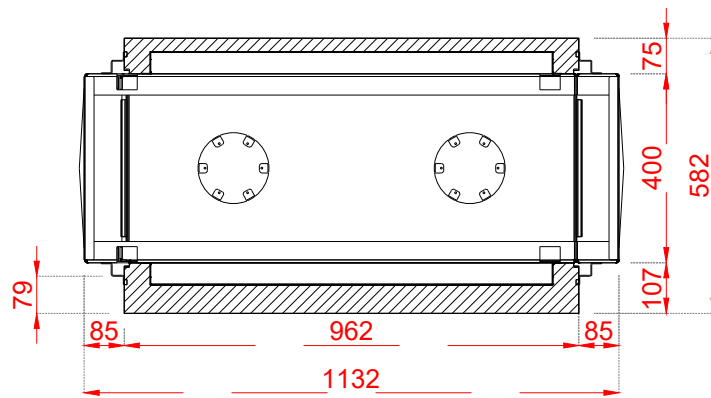

Optional:  
 \*Adjustable feet 500  
 \*Adjustable feet 800

NAME:  
 TUNNEL 95-55 - FRAME 7CM-7CM

TYPE:  
 Elu-W

DATE:  
 27/12/2024

SCALE:  
 1:16

PAPER:  
 A4

élu-fire

Doornhoek 3766, 5465 TA Veghel  
 The Netherlands  
 info@elu-fire.nl  
 www.elu-fire.nl

Optional:  
 \*Adjustable feet 500  
 \*Adjustable feet 800

NAME:  
**TUNNEL 95-55 - FRAME 7CM-10CM**

TYPE:  
**Elu-W**

DATE:  
**27/12/2024**

SCALE:  
**1:16**

PAPER:  
**A4**

**élu-fire**

Doornhoek 3766, 5465 TA Veghel  
 The Netherlands  
 info@elu-fire.nl  
 www.elu-fire.nl

Optional:  
 \*Adjustable feet 500  
 \*Adjustable feet 800

NAME:  
 TUNNEL 95-55 - FRAME 10CM-10CM

TYPE:  
 Elu-W

DATE:  
 27/12/2024

SCALE:  
 1:16

PAPER:  
 A4

élu-fire

Doornhoek 3766, 5465 TA Veghel  
 The Netherlands  
 info@elu-fire.nl  
 www.elu-fire.nl