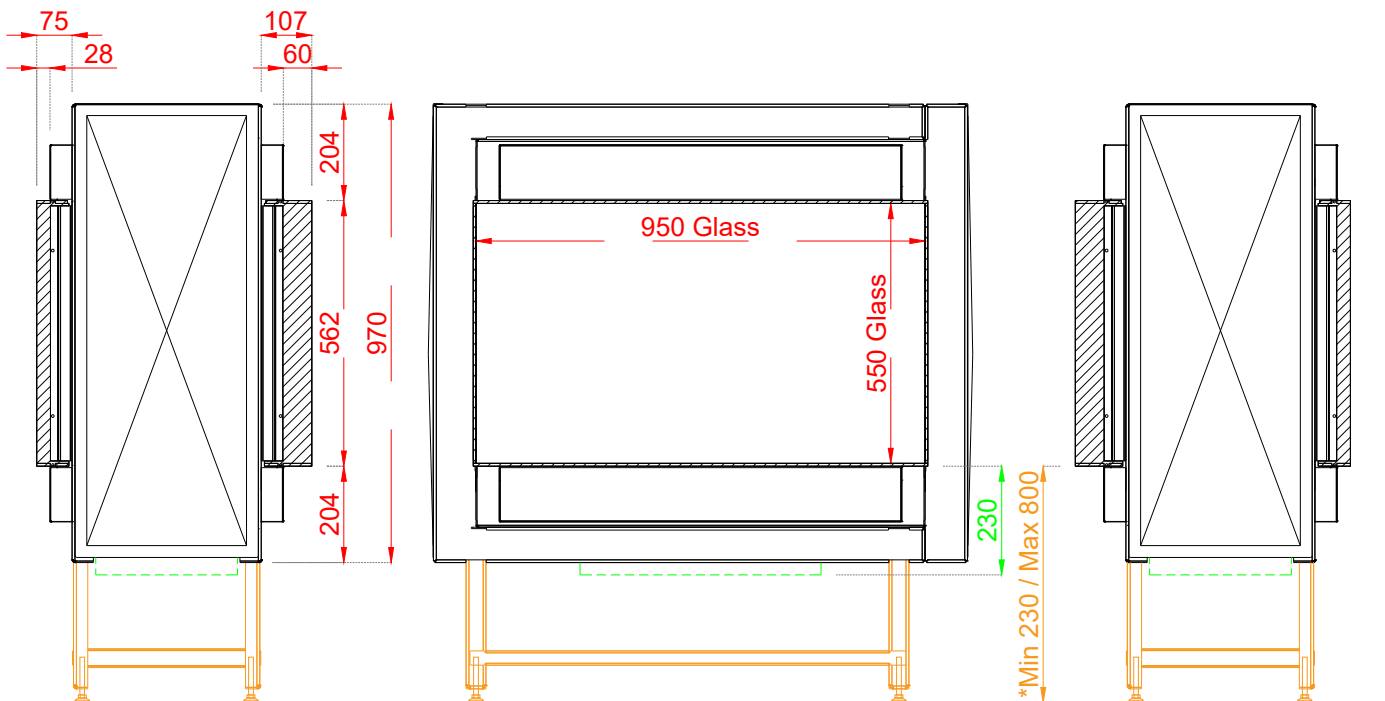

Optional:  
 \*Adjustable feet 500  
 \*Adjustable feet 800

NAME:  
 TUNNEL 95-55 - FRAME 7CM-7CM

TYPE:  
 Elu-W

DATE:  
 27/12/2024

SCALE:  
 1:16

PAPER:  
 A4

élu-fire

Doornhoek 3766, 5465 TA Veghel  
 The Netherlands  
 info@elu-fire.nl  
 www.elu-fire.nl

Optional:  
 \*Adjustable feet 500  
 \*Adjustable feet 800

NAME:  
**TUNNEL 95-55 - FRAME 7CM-10CM**

TYPE:  
**Elu-W**

DATE:  
**27/12/2024**

SCALE:  
**1:16**

PAPER:  
**A4**

**élu-fire**

Doornhoek 3766, 5465 TA Veghel  
 The Netherlands  
 info@elu-fire.nl  
 www.elu-fire.nl

Optional:  
 \*Adjustable feet 500  
 \*Adjustable feet 800

NAME:  
 TUNNEL 95-55 - FRAME 10CM-10CM

TYPE:  
 Elu-W

DATE:  
 27/12/2024

SCALE:  
 1:16

PAPER:  
 A4

élu-fire

Doornhoek 3766, 5465 TA Veghel  
 The Netherlands  
 info@elu-fire.nl  
 www.elu-fire.nl