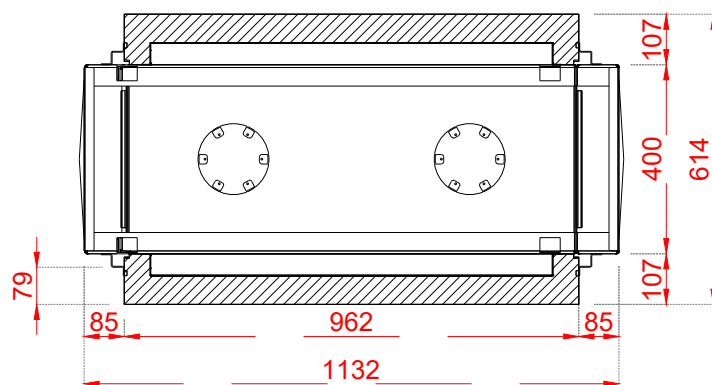

Optional:  
 \*Adjustable feet 500  
 \*Adjustable feet 800

NAME:  
 TUNNEL 95-55 - FRAME 7CM-7CM

TYPE:  
 Elu-W

DATE:  
 27/12/2024

SCALE:  
 1:16

PAPER:  
 A4

élu-fire

Doornhoek 3766, 5465 TA Veghel  
 The Netherlands  
 info@elu-fire.nl  
 www.elu-fire.nl

Optional:  
 \*Adjustable feet 500  
 \*Adjustable feet 800

NAME:  
**TUNNEL 95-55 - FRAME 7CM-10CM**

TYPE:  
**Elu-W**

DATE:  
**27/12/2024**

SCALE:  
**1:16**

PAPER:  
**A4**

**élu-fire**

Doornhoek 3766, 5465 TA Veghel  
 The Netherlands  
 info@elu-fire.nl  
 www.elu-fire.nl

Optional:  
 \*Adjustable feet 500  
 \*Adjustable feet 800

NAME:  
 TUNNEL 95-55 - FRAME 10CM-10CM

TYPE:  
 Elu-W

DATE:  
 27/12/2024

SCALE:  
 1:16

PAPER:  
 A4

élu-fire

Doornhoek 3766, 5465 TA Veghel  
 The Netherlands  
 info@elu-fire.nl  
 www.elu-fire.nl