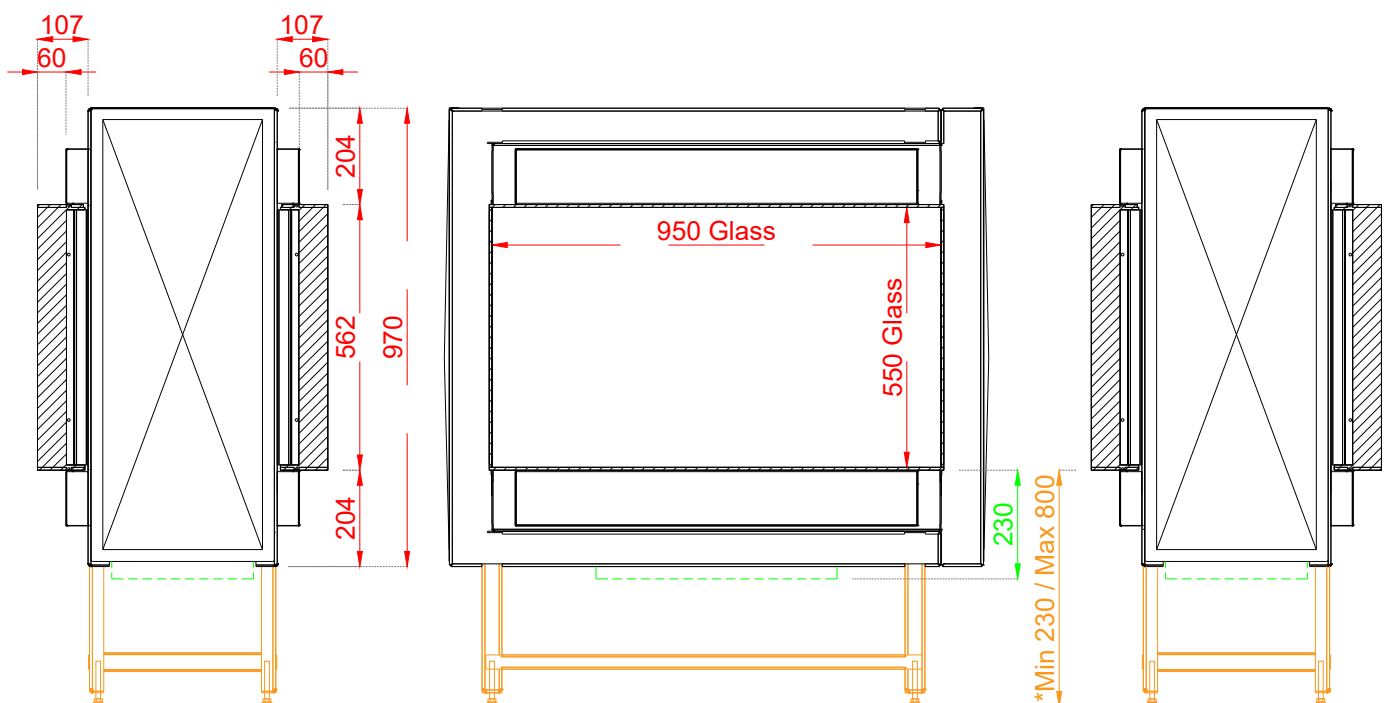

Optional:  
 \*Adjustable feet 500  
 \*Adjustable feet 800

NAME:  
 TUNNEL 95-55 - FRAME 7CM-7CM

TYPE:  
 Elu-W

DATE:  
 27/12/2024

SCALE:  
 1:16

PAPER:  
 A4

élu-fire

Doornhoek 3766, 5465 TA Veghel  
 The Netherlands  
 info@elu-fire.nl  
 www.elu-fire.nl

Optional:  
 \*Adjustable feet 500  
 \*Adjustable feet 800

NAME:  
**TUNNEL 95-55 - FRAME 7CM-10CM**

TYPE:  
**Elu-W**

DATE:  
**27/12/2024**

SCALE:  
**1:16**

PAPER:  
**A4**

**élu-fire**

Doornhoek 3766, 5465 TA Veghel  
 The Netherlands  
 info@elu-fire.nl  
 www.elu-fire.nl

Optional:  
 \*Adjustable feet 500  
 \*Adjustable feet 800

NAME:  
 TUNNEL 95-55 - FRAME 10CM-10CM

TYPE:  
 Elu-W

DATE:  
 27/12/2024

SCALE:  
 1:16

PAPER:  
 A4

élu-fire

Doornhoek 3766, 5465 TA Veghel  
 The Netherlands  
 info@elu-fire.nl  
 www.elu-fire.nl