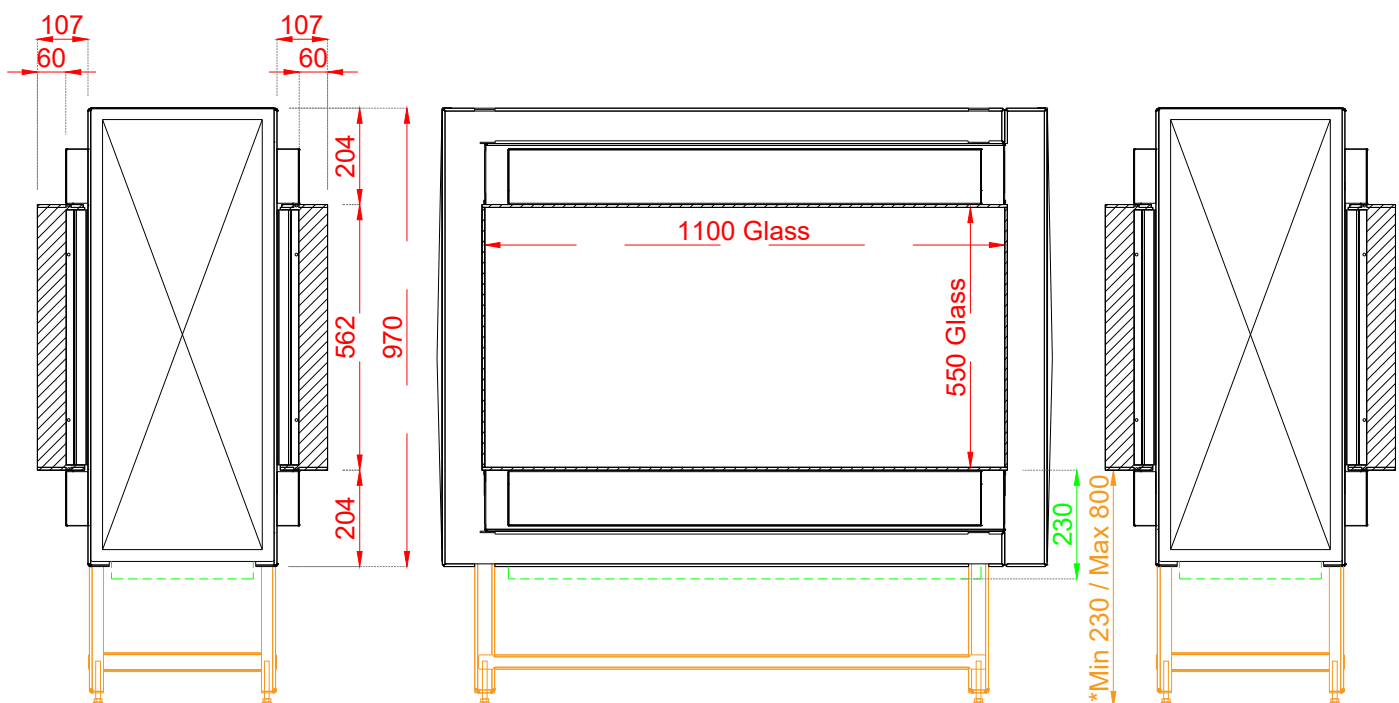

Optional:
 *Adjustable feet 500
 *Adjustable feet 800

NAME:
TUNNEL 110-55 - FRAME 7CM-7CM

TYPE:
Elu-W

DATE:
27/12/2024

SCALE:
1:16

PAPER:
A4

élu-fire

Doornhoek 3766, 5465 TA Veghel
 The Netherlands
 info@elu-fire.nl
 www.elu-fire.nl

Optional:
 *Adjustable feet 500
 *Adjustable feet 800

NAME:

TUNNEL 110-55 - FRAME 7CM-10CM

TYPE:

Elu-W

DATE:

27/12/2024

SCALE:

1:16

PAPER:

A4

élu-fire

Doornhoek 3766, 5465 TA Veghel
 The Netherlands
 info@elu-fire.nl
 www.elu-fire.nl

Optional:
 *Adjustable feet 500
 *Adjustable feet 800

NAME:
TUNNEL 110-55 - FRAME 10CM-10CM

TYPE:
Elu-W

DATE:
27/12/2024

SCALE:
1:16

PAPER:
A4

élu-fire

Doornhoek 3766, 5465 TA Veghel
 The Netherlands
 info@elu-fire.nl
 www.elu-fire.nl