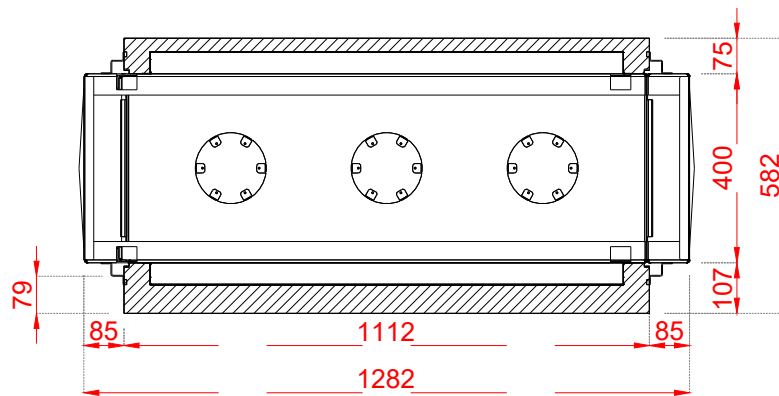

Optional:
 *Adjustable feet 500
 *Adjustable feet 800

NAME:
TUNNEL 110-55 - FRAME 7CM-7CM

TYPE:
Elu-W

DATE:
27/12/2024

SCALE:
1:16

PAPER:
A4

élu-fire

Doornhoek 3766, 5465 TA Veghel
 The Netherlands
 info@elu-fire.nl
 www.elu-fire.nl

Optional:
 *Adjustable feet 500
 *Adjustable feet 800

NAME:

TUNNEL 110-55 - FRAME 7CM-10CM

TYPE:

Elu-W

DATE:

27/12/2024

SCALE:

1:16

PAPER:

A4

élu-fire

Doornhoek 3766, 5465 TA Veghel
 The Netherlands
 info@elu-fire.nl
 www.elu-fire.nl

Optional:
 *Adjustable feet 500
 *Adjustable feet 800

NAME:
TUNNEL 110-55 - FRAME 10CM-10CM

TYPE:
Elu-W