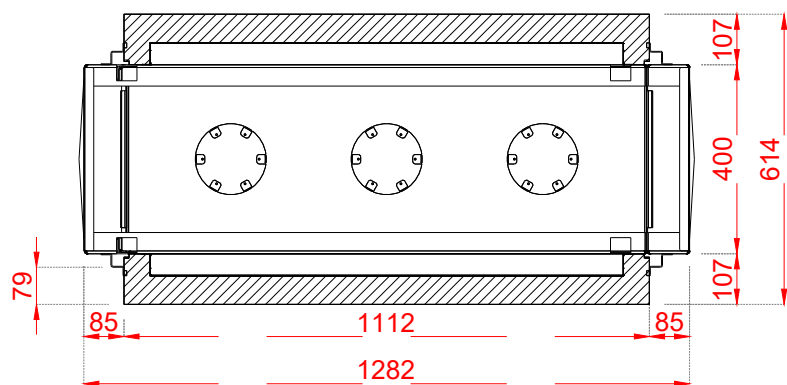

Optional:
 *Adjustable feet 500
 *Adjustable feet 800

NAME:
TUNNEL 110-55 - FRAME 7CM-7CM

TYPE:
Elu-W

DATE:
27/12/2024

SCALE:
1:16

PAPER:
A4

élu-fire

Doornhoek 3766, 5465 TA Veghel
 The Netherlands
 info@elu-fire.nl
 www.elu-fire.nl

Optional:
 *Adjustable feet 500
 *Adjustable feet 800

NAME:

TUNNEL 110-55 - FRAME 7CM-10CM

TYPE:

Elu-W

DATE:

27/12/2024

SCALE:

1:16

PAPER:

A4

élu-fire

Doornhoek 3766, 5465 TA Veghel
 The Netherlands
 info@elu-fire.nl
 www.elu-fire.nl

Optional:
 *Adjustable feet 500
 *Adjustable feet 800

NAME:
TUNNEL 110-55 - FRAME 10CM-10CM

TYPE:
Elu-W