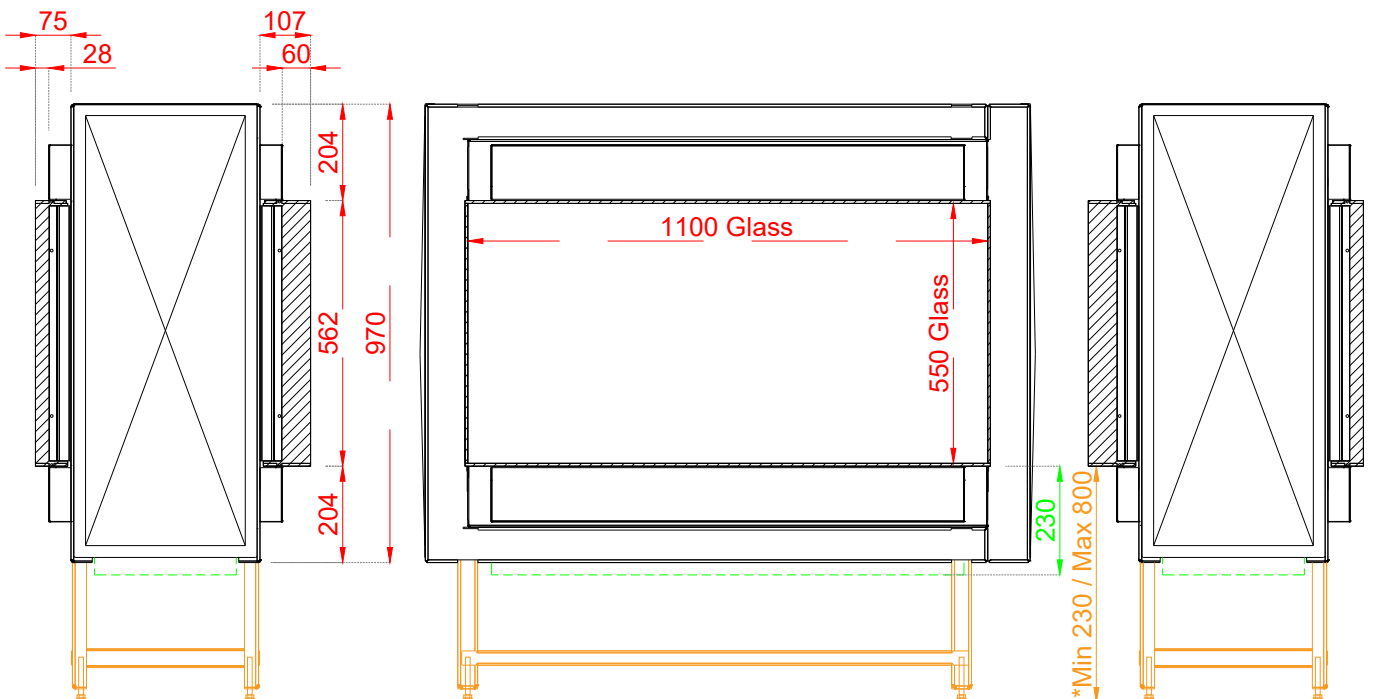

Optional:
 *Adjustable feet 500
 *Adjustable feet 800

NAME:
TUNNEL 110-55 - FRAME 7CM-7CM

TYPE:
Elu-W

DATE:
27/12/2024

SCALE:
1:16

PAPER:
A4

élu-fire

Doornhoek 3766, 5465 TA Veghel
 The Netherlands
 info@elu-fire.nl
 www.elu-fire.nl

Optional:
 *Adjustable feet 500
 *Adjustable feet 800

NAME:

TUNNEL 110-55 - FRAME 7CM-10CM

TYPE:

Elu-W

DATE:

27/12/2024

SCALE:

1:16

PAPER:

A4

élu-fire

Doornhoek 3766, 5465 TA Veghel
 The Netherlands
 info@elu-fire.nl
 www.elu-fire.nl

Optional:
 *Adjustable feet 500
 *Adjustable feet 800

NAME:
TUNNEL 110-55 - FRAME 10CM-10CM

TYPE:
Elu-W

DATE:
27/12/2024

SCALE:
1:16

PAPER:
A4

élu-fire

Doornhoek 3766, 5465 TA Veghel
 The Netherlands
 info@elu-fire.nl
 www.elu-fire.nl