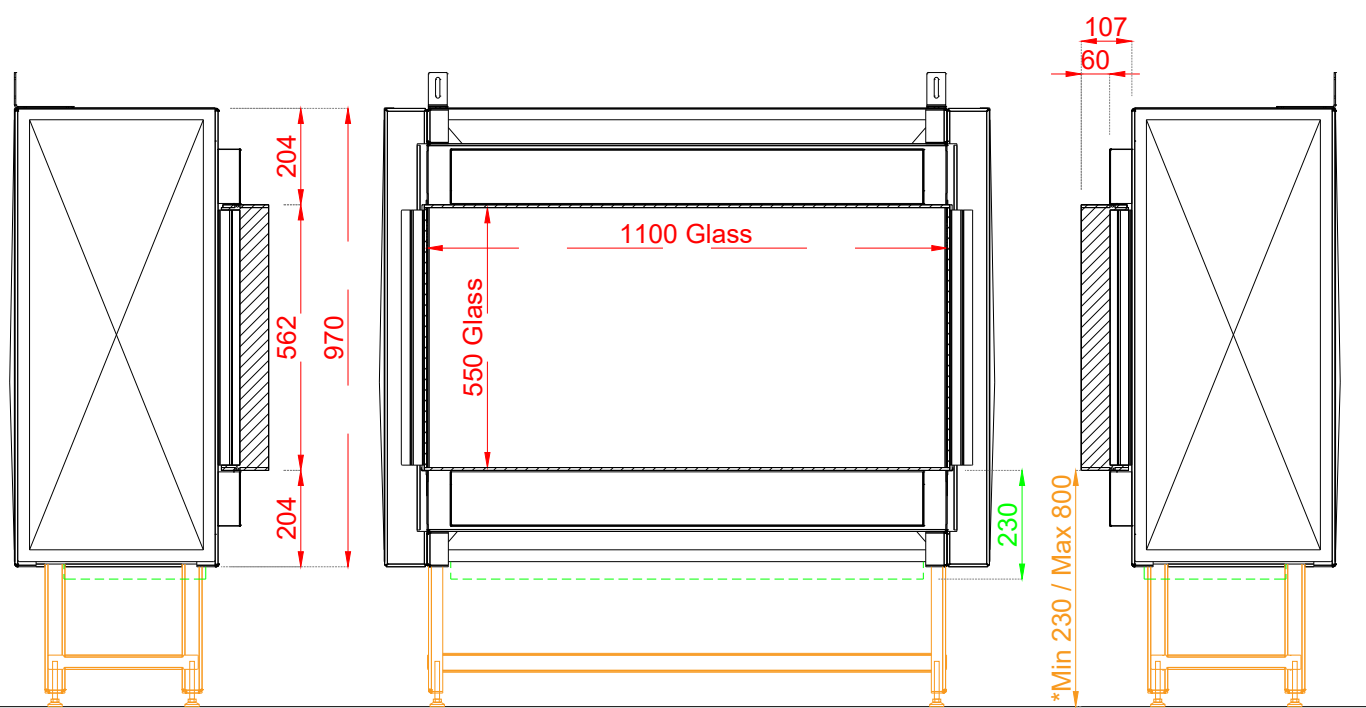

Optional:
 *Adjustable feet 500
 *Adjustable feet 800

NAME:
FRONT 110-55

TYPE:
Elu-W

DATE:
27/12/2024

SCALE:
1:16

PAPER:
A4

élu-fire

Doornhoek 3766, 5465 TA Veghel
 The Netherlands
 info@elu-fire.nl
 www.elu-fire.nl

Optional:
 *Adjustable feet 500
 *Adjustable feet 800

NAME: FRONT 110-55 - FRAME 10CM		 Doornhoek 3766, 5465 TA Veghel The Netherlands info@elu-fire.nl www.elu-fire.nl
TYPE: Elu-W	DATE: 27/12/2024	
SCALE: 1:16	PAPER: A4	