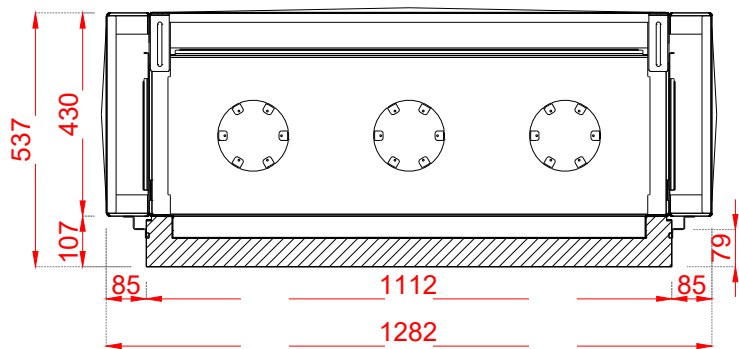

Optional:
 *Adjustable feet 500
 *Adjustable feet 800

NAME:
FRONT 110-55

TYPE:
Elu-W

DATE:
27/12/2024

SCALE:
1:16

PAPER:
A4

élu-fire

Doornhoek 3766, 5465 TA Veghel
 The Netherlands
 info@elu-fire.nl
 www.elu-fire.nl

Optional:
 *Adjustable feet 500
 *Adjustable feet 800

NAME: FRONT 110-55 - FRAME 10CM		 Doornhoek 3766, 5465 TA Veghel The Netherlands info@elu-fire.nl www.elu-fire.nl
TYPE: Elu-W	DATE: 27/12/2024	
SCALE: 1:16	PAPER: A4	