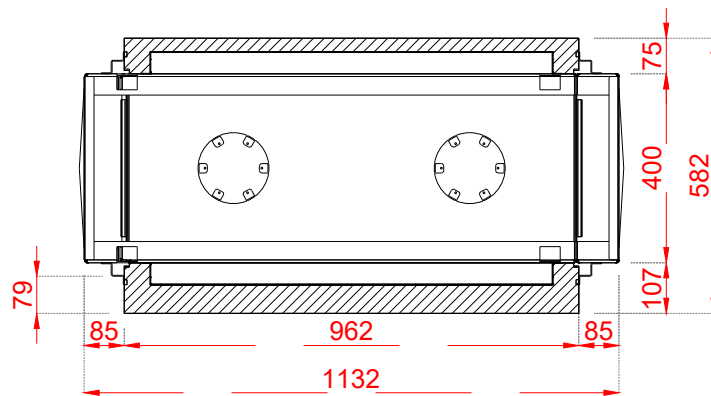

Optional:  
 \*Adjustable feet 500  
 \*Adjustable feet 800

NAME:

TUNNEL 95-55 - FRAME 7CM-7CM

TYPE:

ELU-B

DATE:

27/12/2024

SCALE:

1:16

PAPER:

A4

élu-fire

Doornhoek 3766, 5465 TA Veghel  
 The Netherlands  
 info@elu-fire.nl  
 www.elu-fire.nl

Optional:  
 \*Adjustable feet 500  
 \*Adjustable feet 800

NAME:  
**TUNNEL 95-55 - FRAME 7CM-10CM**

TYPE:  
**ELU-B**

DATE:  
**27/12/2024**

SCALE:  
**1:16**

PAPER:  
**A4**

**élu-fire**

Doornhoek 3766, 5465 TA Veghel  
 The Netherlands  
 info@elu-fire.nl  
 www.elu-fire.nl

Optional:  
 \*Adjustable feet 500  
 \*Adjustable feet 800

NAME:

TUNNEL 95-55 - FRAME 10CM-10CM

TYPE:

ELU-B

DATE:

27/12/2024

SCALE:

1:16