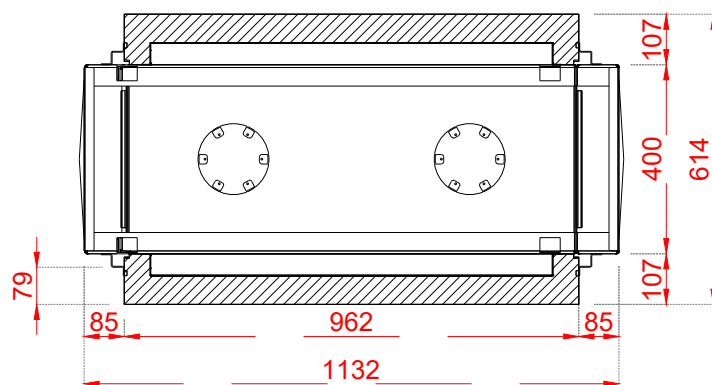

Optional:  
 \*Adjustable feet 500  
 \*Adjustable feet 800

NAME:

TUNNEL 95-55 - FRAME 7CM-7CM

TYPE:

ELU-B

DATE:

27/12/2024

SCALE:

TYPE:  
**ELU-B**

DATE:  
**27/12/2024**

SCALE:  
**1:16**

PAPER:  
**A4**

**élu-fire**

Doornhoek 3766, 5465 TA Veghel  
 The Netherlands  
 info@elu-fire.nl  
 www.elu-fire.nl

Optional:  
 \*Adjustable feet 500  
 \*Adjustable feet 800

NAME:

TUNNEL 95-55 - FRAME 10CM-10CM

TYPE:

ELU-B

DATE:

27/12/2024

SCALE:

1:16