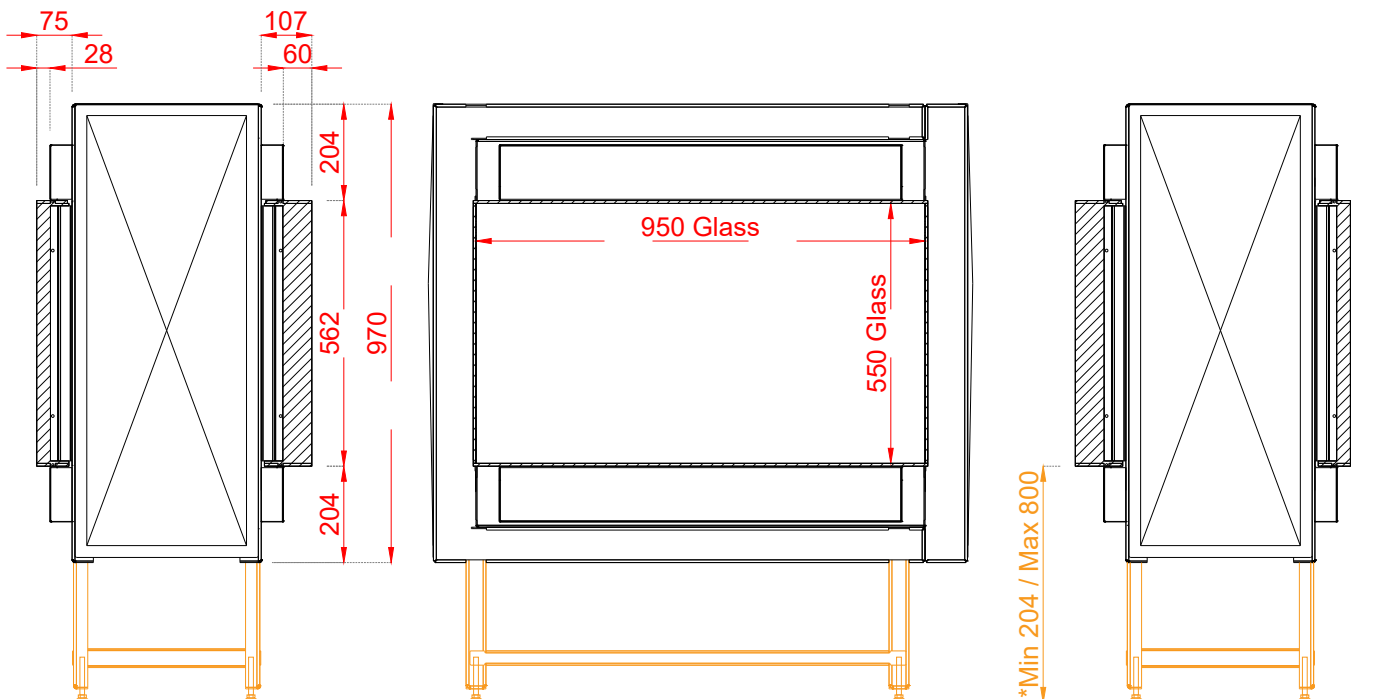

Optional:  
 \*Adjustable feet 500  
 \*Adjustable feet 800

NAME:

TUNNEL 95-55 - FRAME 7CM-7CM

TYPE:

ELU-B

DATE:

27/12/2024

SCALE:

1:16

PAPER:

A4

élu-fire

Doornhoek 3766, 5465 TA Veghel  
 The Netherlands  
 info@elu-fire.nl  
 www.elu-fire.nl

Optional:  
 \*Adjustable feet 500  
 \*Adjustable feet 800

NAME:  
**TUNNEL 95-55 - FRAME 7CM-10CM**

TYPE:  
**ELU-B**

DATE:  
**27/12/2024**

SCALE:  
**1:16**

PAPER:  
**A4**

**élu-fire**

Doornhoek 3766, 5465 TA Veghel  
 The Netherlands  
 info@elu-fire.nl  
 www.elu-fire.nl

Optional:  
 \*Adjustable feet 500  
 \*Adjustable feet 800

NAME:

TUNNEL 95-55 - FRAME 10CM-10CM

TYPE:

ELU-B

DATE:

27/12/2024

SCALE:

1:16