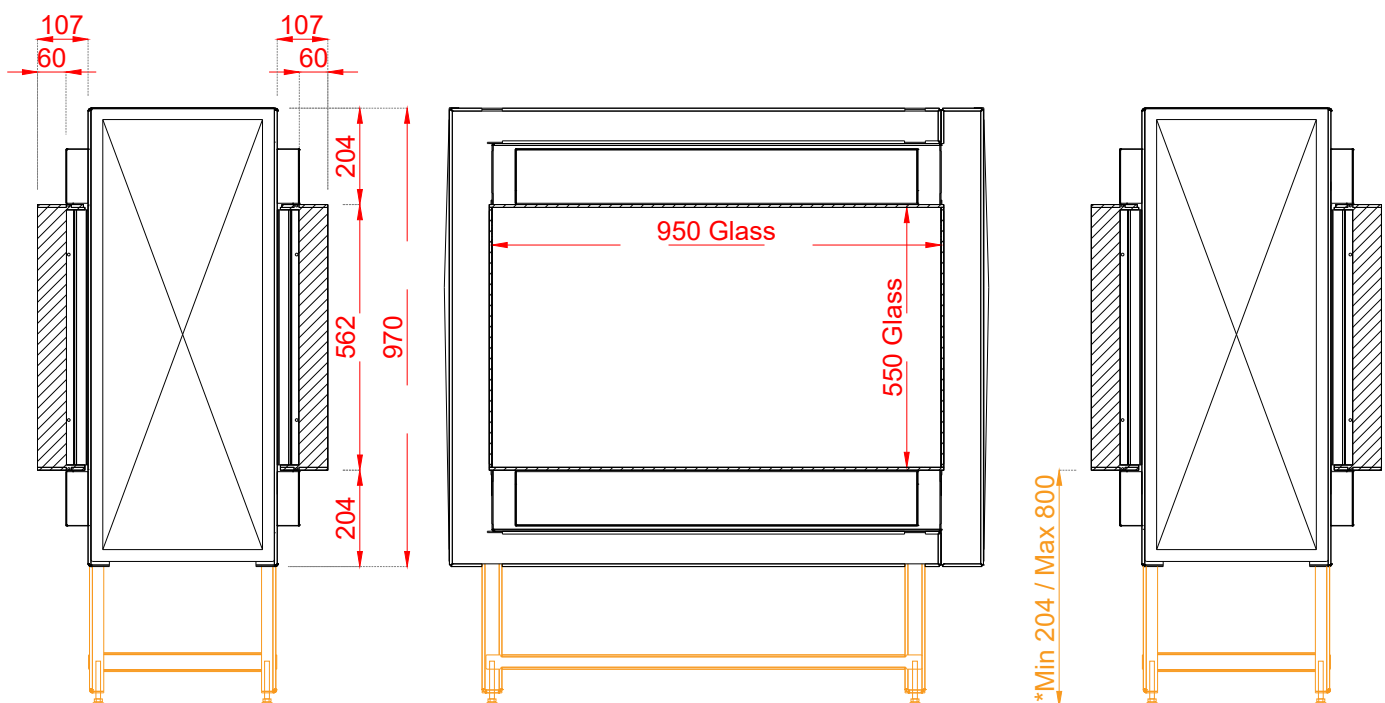

Optional:  
 \*Adjustable feet 500  
 \*Adjustable feet 800

NAME:

TUNNEL 95-55 - FRAME 7CM-7CM

TYPE:

ELU-B

DATE:

27/12/2024

SCALE:

1:16

PAPER:

A4

élu-fire

Doornhoek 3766, 5465 TA Veghel  
 The Netherlands  
 info@elu-fire.nl  
 www.elu-fire.nl

Optional:  
 \*Adjustable feet 500  
 \*Adjustable feet 800

NAME:  
**TUNNEL 95-55 - FRAME 7CM-10CM**

TYPE:  
**ELU-B**

DATE:  
**27/12/2024**

SCALE:  
**1:16**

PAPER:  
**A4**

**élu-fire**

Doornhoek 3766, 5465 TA Veghel  
 The Netherlands  
 info@elu-fire.nl  
 www.elu-fire.nl

Optional:  
 \*Adjustable feet 500  
 \*Adjustable feet 800

NAME:

TUNNEL 95-55 - FRAME 10CM-10CM

TYPE:

ELU-B

DATE:

27/12/2024

SCALE:

1:16