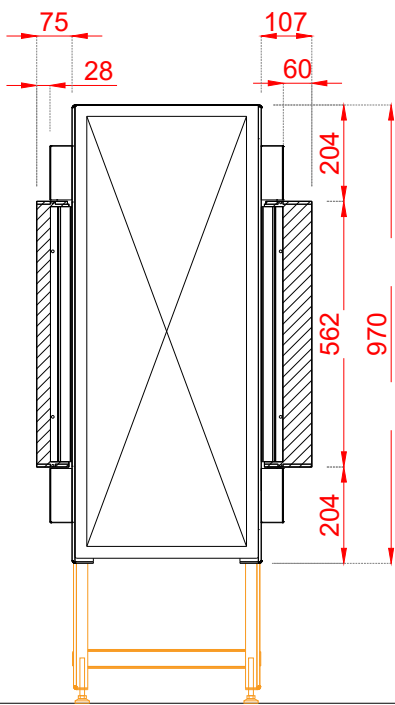

Optional:
 *Adjustable feet 500
 *Adjustable feet 800

NAME: TUNNEL 75-55 - FRAME 7CM-7CM		 Doornhoek 3766, 5465 TA Veghel The Netherlands info@elu-fire.nl www.elu-fire.nl
TYPE: ELU-B	DATE: 27/12/2024	
SCALE: 1:16	PAPER: A4	

Optional:
 *Adjustable feet 500
 *Adjustable feet 800

NAME:

TUNNEL 75-55 - FRAME 7CM-10CM

TYPE:

ELU-B

DATE:

27/12/2024

SCALE:

1:16

PAPER:

A4

élu-fire

Doornhoek 3766, 5465 TA Veghel
 The Netherlands
 info@elu-fire.nl
 www.elu-fire.nl

Optional:
 *Adjustable feet 500
 *Adjustable feet 800

NAME: TUNNEL 75-55 - FRAME 10CM-10CM		 Doornhoek 3766, 5465 TA Veghel The Netherlands info@elu-fire.nl www.elu-fire.nl
TYPE: ELU-B	DATE: 27/12/2024	
SCALE: 1:16	PAPER: A4	