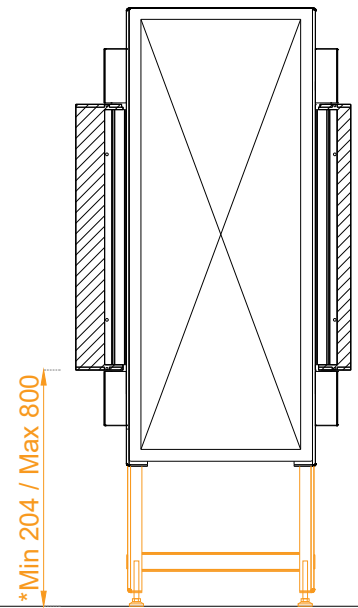

Optional:
 *Adjustable feet 500
 *Adjustable feet 800

NAME: TUNNEL 75-55 - FRAME 7CM-7CM		 Doornhoek 3766, 5465 TA Veghel The Netherlands info@elu-fire.nl www.elu-fire.nl
TYPE: ELU-B	DATE: 27/12/2024	
SCALE: 1:16	PAPER: A4	

Optional:
 *Adjustable feet 500
 *Adjustable feet 800

NAME:

TUNNEL 75-55 - FRAME 7CM-10CM

TYPE:

ELU-B

DATE:

27/12/2024

SCALE:

1:16

PAPER:

A4

élu-fire

Doornhoek 3766, 5465 TA Veghel
 The Netherlands
 info@elu-fire.nl
 www.elu-fire.nl

Optional:
 *Adjustable feet 500
 *Adjustable feet 800

NAME: TUNNEL 75-55 - FRAME 10CM-10CM		 Doornhoek 3766, 5465 TA Veghel The Netherlands info@elu-fire.nl www.elu-fire.nl
TYPE: ELU-B	DATE: 27/12/2024	
SCALE: 1:16	PAPER: A4	