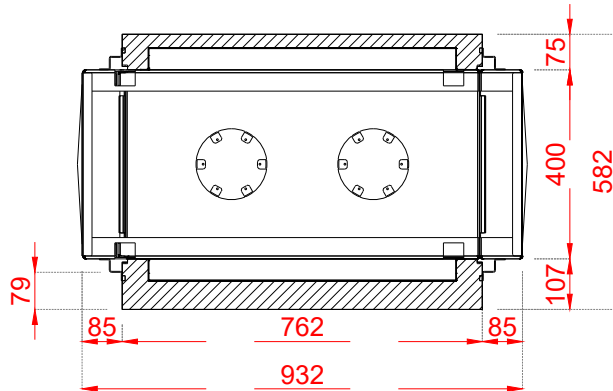

Optional:
 *Adjustable feet 500
 *Adjustable feet 800

NAME: TUNNEL 75-55 - FRAME 7CM-7CM		 Doornhoek 3766, 5465 TA Veghel The Netherlands info@elu-fire.nl www.elu-fire.nl
TYPE: ELU-B	DATE: 27/12/2024	
SCALE: 1:16	PAPER: A4	

Optional:
 *Adjustable feet 500
 *Adjustable feet 800

NAME:

TUNNEL 75-55 - FRAME 7CM-10CM

TYPE:

ELU-B

DATE:

27/12/2024

SCALE:

1:16

PAPER:

A4

élu-fire

Doornhoek 3766, 5465 TA Veghel
 The Netherlands
 info@elu-fire.nl
 www.elu-fire.nl

Optional:
 *Adjustable feet 500
 *Adjustable feet 800

NAME: TUNNEL 75-55 - FRAME 10CM-10CM		 Doornhoek 3766, 5465 TA Veghel The Netherlands info@elu-fire.nl www.elu-fire.nl
TYPE: ELU-B	DATE: 27/12/2024	
SCALE: 1:16	PAPER: A4	