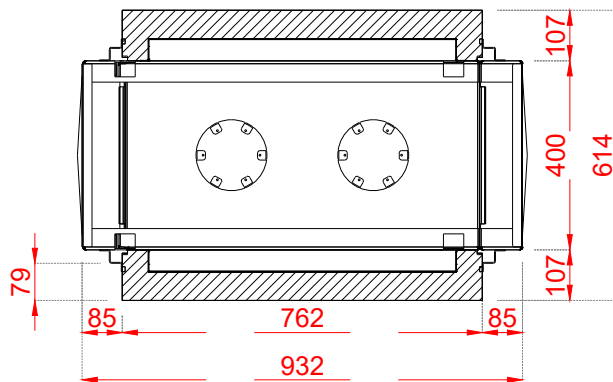

Optional:
 *Adjustable feet 500
 *Adjustable feet 800

NAME: TUNNEL 75-55 - FRAME 7CM-7CM		 Doornhoek 3766, 5465 TA Veghel The Netherlands info@elu-fire.nl www.elu-fire.nl
TYPE: ELU-B	DATE: 27/12/2024	
SCALE: 1:16	PAPER: A4	

Optional:
 *Adjustable feet 500
 *Adjustable feet 800

NAME:

TUNNEL 75-55 - FRAME 7CM-10CM

TYPE:

ELU-B

DATE:

27/12/2024

SCALE:

1:16

PAPER:

A4

élu-fire

Doornhoek 3766, 5465 TA Veghel
 The Netherlands
 info@elu-fire.nl
 www.elu-fire.nl

Optional:
 *Adjustable feet 500
 *Adjustable feet 800

NAME: TUNNEL 75-55 - FRAME 10CM-10CM		 Doornhoek 3766, 5465 TA Veghel The Netherlands info@elu-fire.nl www.elu-fire.nl
TYPE: ELU-B	DATE: 27/12/2024	
SCALE: 1:16	PAPER: A4	