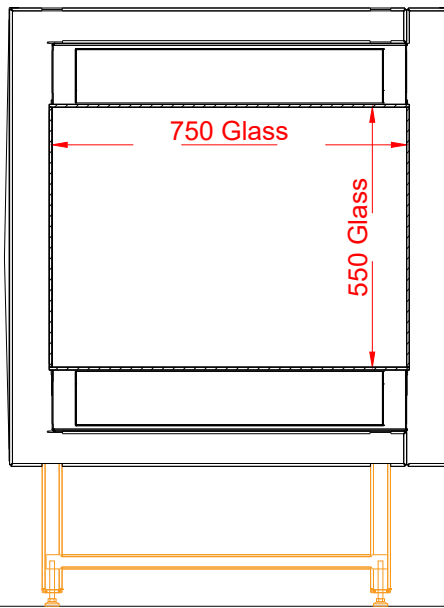

Optional:
 *Adjustable feet 500
 *Adjustable feet 800

NAME: TUNNEL 75-55 - FRAME 7CM-7CM		 Doornhoek 3766, 5465 TA Veghel The Netherlands info@elu-fire.nl www.elu-fire.nl
TYPE: ELU-B	DATE: 27/12/2024	
SCALE: 1:16	PAPER: A4	

Optional:
 *Adjustable feet 500
 *Adjustable feet 800

NAME:

TUNNEL 75-55 - FRAME 7CM-10CM

TYPE:

ELU-B

DATE:

27/12/2024

SCALE:

1:16

PAPER:

A4

élu-fire

Doornhoek 3766, 5465 TA Veghel
 The Netherlands
 info@elu-fire.nl
 www.elu-fire.nl

Optional:
 *Adjustable feet 500
 *Adjustable feet 800

NAME: TUNNEL 75-55 - FRAME 10CM-10CM		 Doornhoek 3766, 5465 TA Veghel The Netherlands info@elu-fire.nl www.elu-fire.nl
TYPE: ELU-B	DATE: 27/12/2024	
SCALE: 1:16	PAPER: A4	