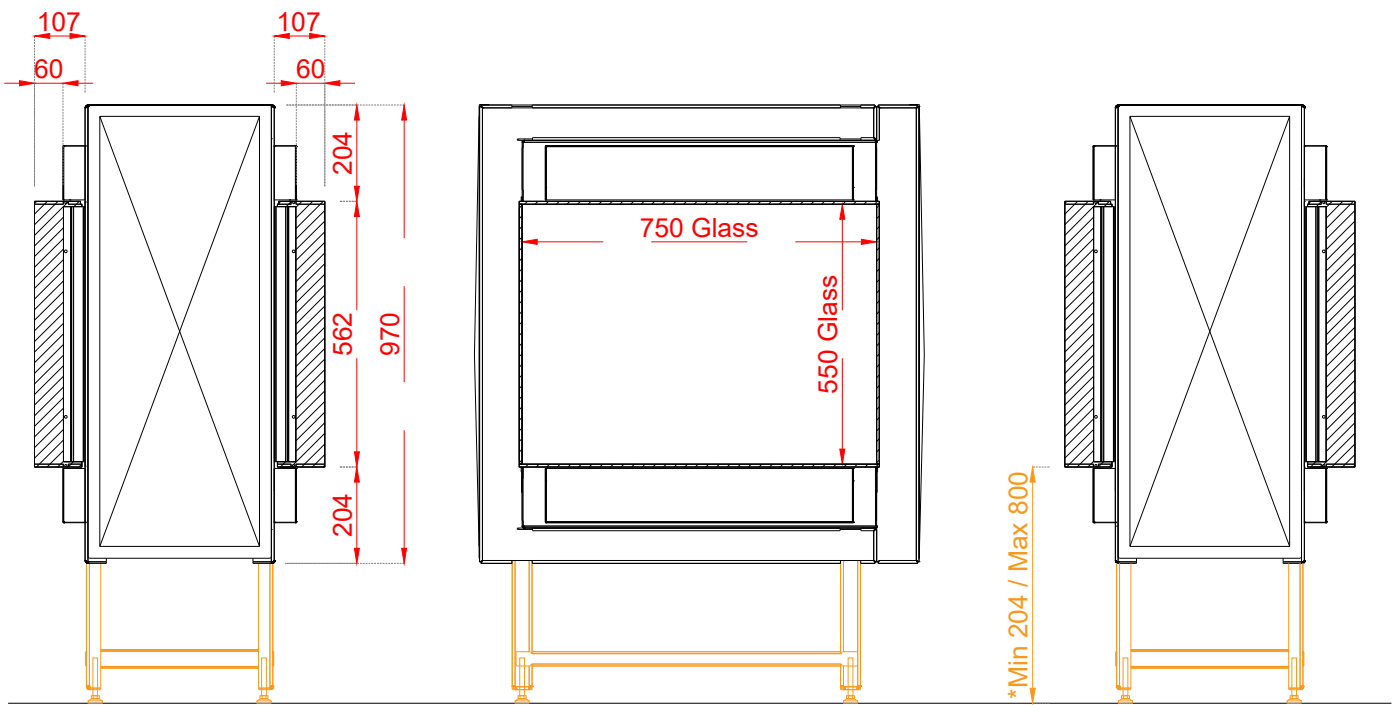

Optional:
 *Adjustable feet 500
 *Adjustable feet 800

NAME: TUNNEL 75-55 - FRAME 7CM-7CM		 Doornhoek 3766, 5465 TA Veghel The Netherlands info@elu-fire.nl www.elu-fire.nl
TYPE: ELU-B	DATE: 27/12/2024	
SCALE: 1:16	PAPER: A4	

Optional:
 *Adjustable feet 500
 *Adjustable feet 800

NAME:

TUNNEL 75-55 - FRAME 7CM-10CM

TYPE:

ELU-B

DATE:

27/12/2024

SCALE:

1:16

PAPER:

A4

élu-fire

Doornhoek 3766, 5465 TA Veghel
 The Netherlands
 info@elu-fire.nl
 www.elu-fire.nl

Optional:
 *Adjustable feet 500
 *Adjustable feet 800

NAME: TUNNEL 75-55 - FRAME 10CM-10CM		 Doornhoek 3766, 5465 TA Veghel The Netherlands info@elu-fire.nl www.elu-fire.nl
TYPE: ELU-B	DATE: 27/12/2024	
SCALE: 1:16	PAPER: A4	