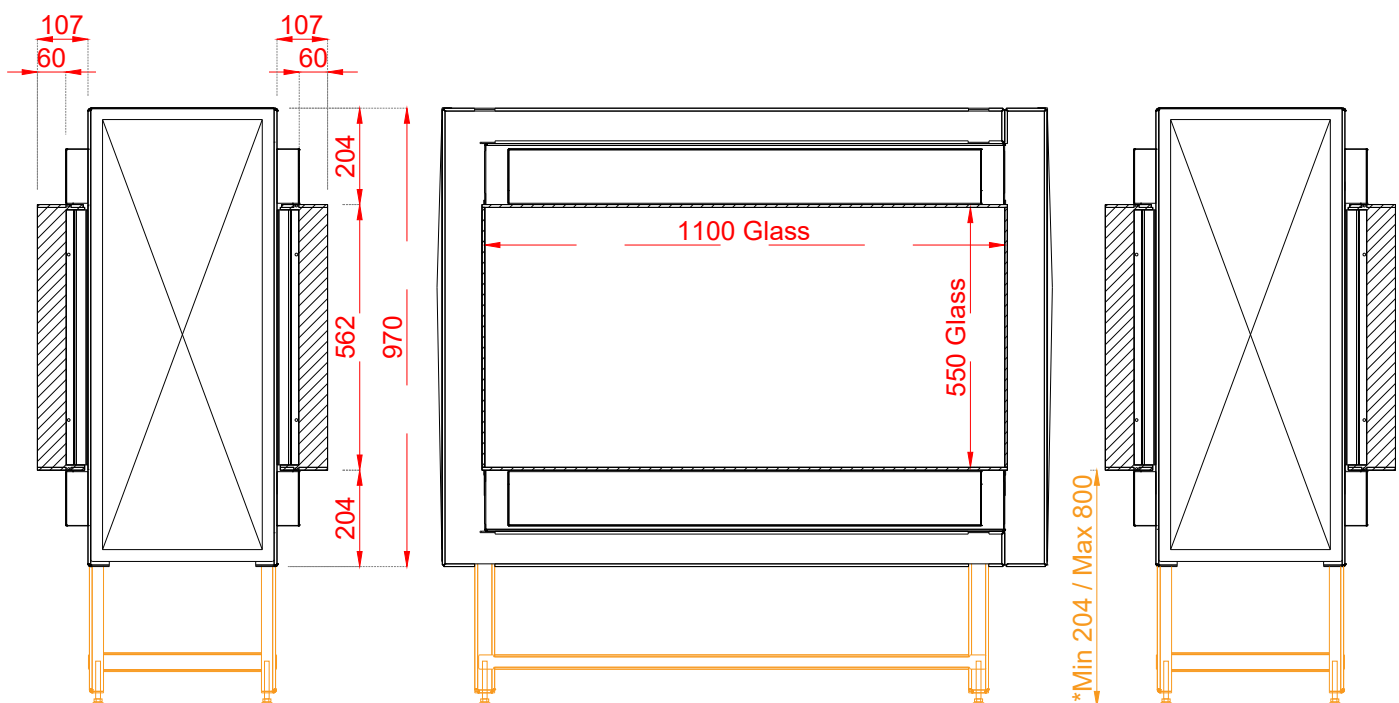

Optional:
 *Adjustable feet 500
 *Adjustable feet 800

NAME:
TUNNEL 110-55 - FRAME 7CM-7CM

TYPE:
ELU-B

DATE:
27/12/2024

SCALE:
1:16

PAPER:
A4

élu-fire

Doornhoek 3766, 5465 TA Veghel
 The Netherlands
 info@elu-fire.nl
 www.elu-fire.nl

Optional:
 *Adjustable feet 500
 *Adjustable feet 800

| | | |
|---|---------------------|---|
| NAME: TUNNEL 110-55 - FRAME 7CM-10CM | |  Doornhoek 3766, 5465 TA Veghel The Netherlands info@elu-fire.nl www.elu-fire.nl |
| TYPE: ELU-B | DATE: 27/12/2024 | |
| SCALE: 1:16 | PAPER: A4 | |

Optional:
 *Adjustable feet 500
 *Adjustable feet 800

NAME:
TUNNEL 110-55 - FRAME 10CM-10CM

TYPE:
ELU-B

DATE:
27/12/2024

SCALE:
1:16

PAPER:
A4

élu-fire

Doornhoek 3766, 5465 TA Veghel
 The Netherlands
 info@elu-fire.nl
 www.elu-fire.nl