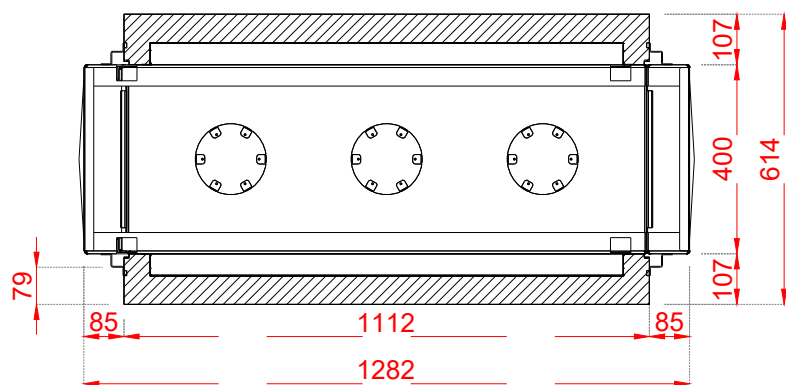

Optional:
 *Adjustable feet 500
 *Adjustable feet 800

NAME:
TUNNEL 110-55 - FRAME 7CM-7CM

TYPE:
ELU-B

DATE:
27/12/2024

SCALE:
1:16

PAPER:
A4

élu-fire

Doornhoek 3766, 5465 TA Veghel
 The Netherlands
 info@elu-fire.nl
 www.elu-fire.nl

Optional:
 *Adjustable feet 500
 *Adjustable feet 800

| | | |
|---|---------------------|---|
| NAME: TUNNEL 110-55 - FRAME 7CM-10CM | |  Doornhoek 3766, 5465 TA Veghel The Netherlands info@elu-fire.nl www.elu-fire.nl |
| TYPE: ELU-B | DATE: 27/12/2024 | |
| SCALE: 1:16 | PAPER: A4 | |

Optional:
 *Adjustable feet 500
 *Adjustable feet 800

NAME:
TUNNEL 110-55 - FRAME 10CM-10CM

TYPE:
ELU-B

DATE:
27/12/2024

SCALE:
1:16

PAPER:
A4

élu-fire

Doornhoek 3766, 5465 TA Veghel
 The Netherlands
 info@elu-fire.nl
 www.elu-fire.nl