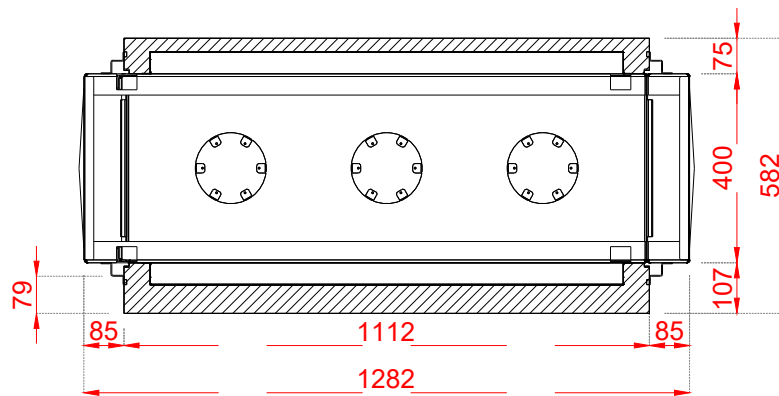

Optional:
 *Adjustable feet 500
 *Adjustable feet 800

NAME:
TUNNEL 110-55 - FRAME 7CM-7CM

TYPE:
ELU-B

DATE:
27/12/2024

SCALE:
1:16

PAPER:
A4

élu-fire

Doornhoek 3766, 5465 TA Veghel
 The Netherlands
 info@elu-fire.nl
 www.elu-fire.nl

Optional:
 *Adjustable feet 500
 *Adjustable feet 800

| | | |
|---|---------------------|---|
| NAME: TUNNEL 110-55 - FRAME 7CM-10CM | |  Doornhoek 3766, 5465 TA Veghel The Netherlands info@elu-fire.nl www.elu-fire.nl |
| TYPE: ELU-B | DATE: 27/12/2024 | |
| SCALE: 1:16 | PAPER: A4 | |

Optional:
 *Adjustable feet 500
 *Adjustable feet 800

NAME:
TUNNEL 110-55 - FRAME 10CM-10CM

TYPE:
ELU-B

DATE:
27/12/2024

SCALE:
1:16

PAPER:
A4

élu-fire

Doornhoek 3766, 5465 TA Veghel
 The Netherlands
 info@elu-fire.nl
 www.elu-fire.nl