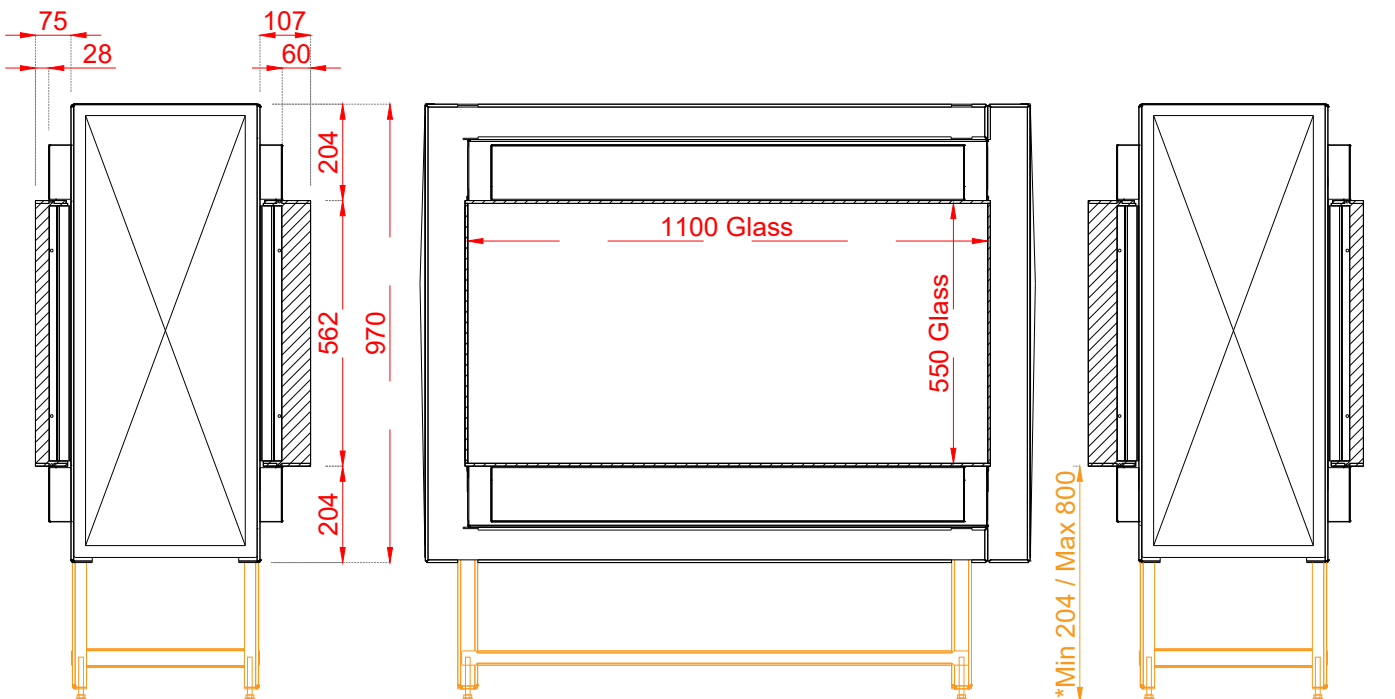

Optional:
 *Adjustable feet 500
 *Adjustable feet 800

NAME:
TUNNEL 110-55 - FRAME 7CM-7CM

TYPE:
ELU-B

DATE:
27/12/2024

SCALE:
1:16

PAPER:
A4

élu-fire

Doornhoek 3766, 5465 TA Veghel
 The Netherlands
 info@elu-fire.nl
 www.elu-fire.nl

Optional:
 *Adjustable feet 500
 *Adjustable feet 800

| | | |
|---|---------------------|---|
| NAME: TUNNEL 110-55 - FRAME 7CM-10CM | |  Doornhoek 3766, 5465 TA Veghel The Netherlands info@elu-fire.nl www.elu-fire.nl |
| TYPE: ELU-B | DATE: 27/12/2024 | |
| SCALE: 1:16 | PAPER: A4 | |

Optional:
 *Adjustable feet 500
 *Adjustable feet 800

NAME:
TUNNEL 110-55 - FRAME 10CM-10CM

TYPE:
ELU-B

DATE:
27/12/2024

SCALE:
1:16

PAPER:
A4

élu-fire

Doornhoek 3766, 5465 TA Veghel
 The Netherlands
 info@elu-fire.nl
 www.elu-fire.nl