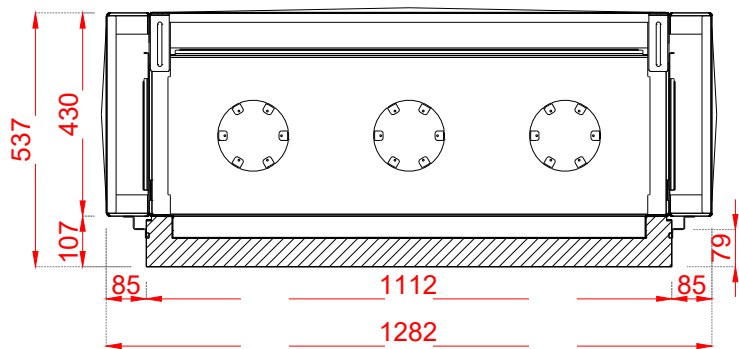

Optional:
 *Adjustable feet 500
 *Adjustable feet 800

NAME: FRONT 110-55	
TYPE: ELU-B	DATE: 27/12/2024
SCALE: 1:16	PAPER: A4

élu-fire
 Doornhoek 3766, 5465 TA Veghel
 The Netherlands
 info@elu-fire.nl
 www.elu-fire.nl

Optional:
 *Adjustable feet 500
 *Adjustable feet 800

NAME: FRONT 110-55 - FRAME 10CM		 <p>Doornhoek 3766, 5465 TA Veghel The Netherlands info@elu-fire.nl www.elu-fire.nl</p>
TYPE: ELU-B	DATE: 27/12/2024	
SCALE: 1:16	PAPER: A4	