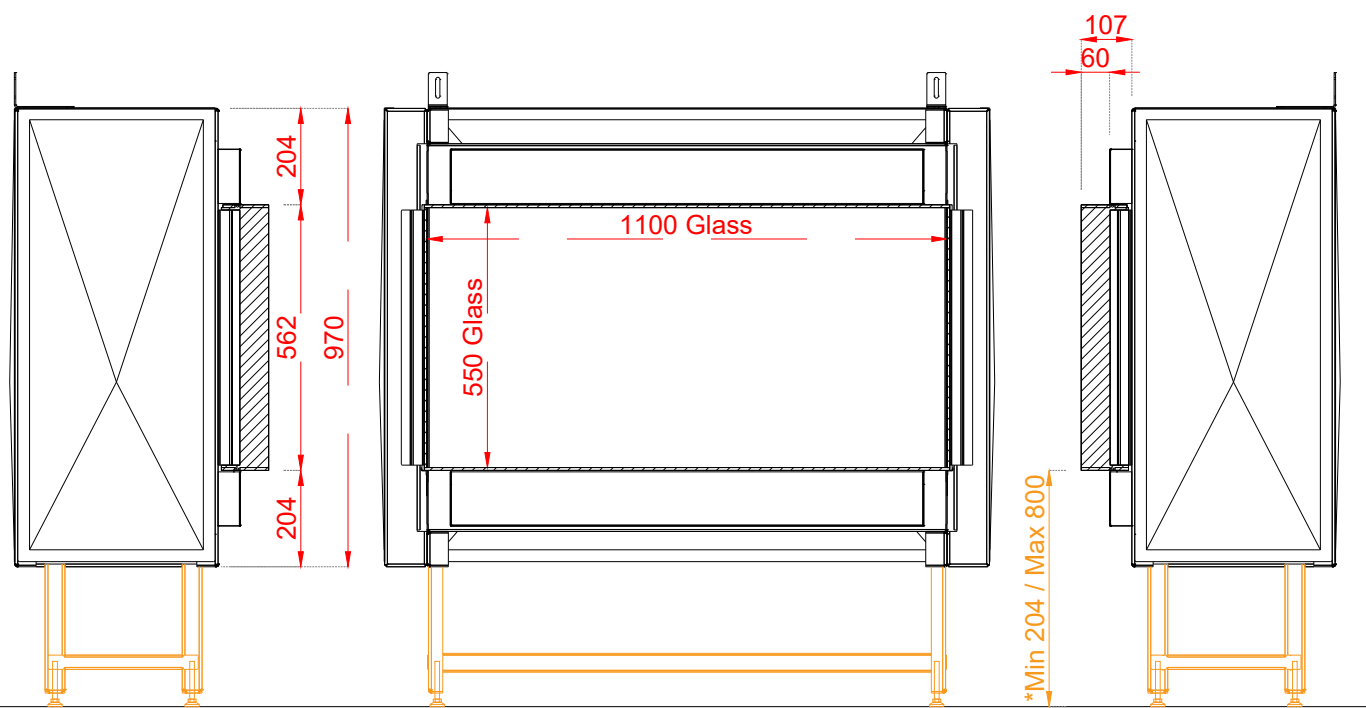

Optional:
 *Adjustable feet 500
 *Adjustable feet 800

NAME: FRONT 110-55	
TYPE: ELU-B	DATE: 27/12/2024
SCALE: 1:16	PAPER: A4

élu-fire
 Doornhoek 3766, 5465 TA Veghel
 The Netherlands
 info@elu-fire.nl
 www.elu-fire.nl

Optional:
 *Adjustable feet 500
 *Adjustable feet 800

NAME: FRONT 110-55 - FRAME 10CM		 <p>Doornhoek 3766, 5465 TA Veghel The Netherlands info@elu-fire.nl www.elu-fire.nl</p>
TYPE: ELU-B	DATE: 27/12/2024	
SCALE: 1:16	PAPER: A4	