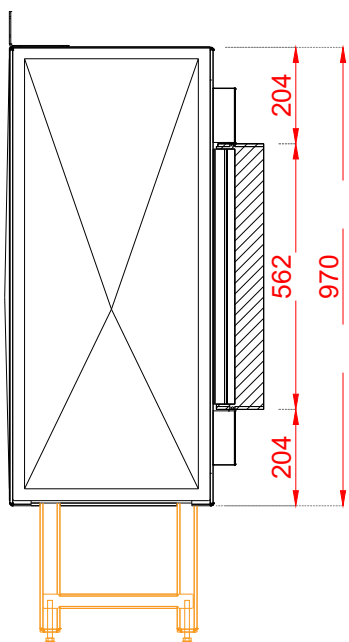

Optional:  
 \*Adjustable feet 500  
 \*Adjustable feet 800

NAME:  
**FRONT 95-55**

TYPE:  
**ELU-B**

DATE:  
**27/12/2024**

SCALE:  
**1:16**

PAPER:  
**A4**

**élu-fire**

Doornhoek 3766, 5465 TA Veghel  
 The Netherlands  
 info@elu-fire.nl  
 www.elu-fire.nl

Optional:  
 \*Adjustable feet 500  
 \*Adjustable feet 800

NAME:  
 FRONT 95-55 - FRAME 10CM

TYPE:  
 ELU-B

DATE:  
 27/12/2024

SCALE:  
 1:16

PAPER:  
 A4

élu-fire

Doornhoek 3766, 5465 TA Veghel  
 The Netherlands  
 info@elu-fire.nl  
 www.elu-fire.nl