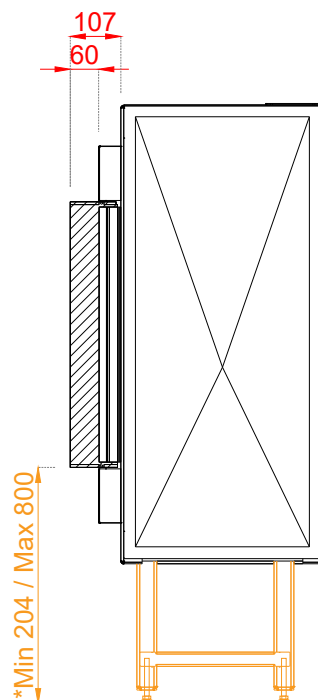

Optional:  
 \*Adjustable feet 500  
 \*Adjustable feet 800

NAME:  
**FRONT 95-55**

TYPE:  
**ELU-B**

DATE:  
**27/12/2024**

SCALE:  
**1:16**

PAPER:  
**A4**

**élu-fire**

Doornhoek 3766, 5465 TA Veghel  
 The Netherlands  
 info@elu-fire.nl  
 www.elu-fire.nl

Optional:  
 \*Adjustable feet 500  
 \*Adjustable feet 800

NAME:  
 FRONT 95-55 - FRAME 10CM

TYPE:  
 ELU-B

DATE:  
 27/12/2024

SCALE:  
 1:16

PAPER:  
 A4

élu-fire

Doornhoek 3766, 5465 TA Veghel  
 The Netherlands  
 info@elu-fire.nl  
 www.elu-fire.nl