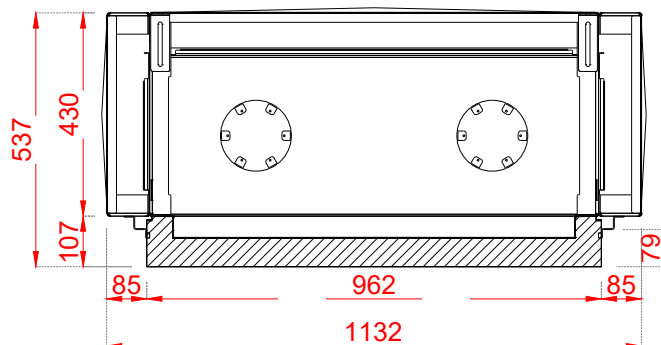

Optional:  
 \*Adjustable feet 500  
 \*Adjustable feet 800

NAME:  
**FRONT 95-55**

TYPE:  
**ELU-B**

DATE:  
**27/12/2024**

SCALE:  
**1:16**

PAPER:  
**A4**

**élu-fire**

Doornhoek 3766, 5465 TA Veghel  
 The Netherlands  
 info@elu-fire.nl  
 www.elu-fire.nl

Optional:  
 \*Adjustable feet 500  
 \*Adjustable feet 800

NAME:  
 FRONT 95-55 - FRAME 10CM

TYPE:  
 ELU-B

DATE:  
 27/12/2024

SCALE:  
 1:16

PAPER:  
 A4

élu-fire

Doornhoek 3766, 5465 TA Veghel  
 The Netherlands  
 info@elu-fire.nl  
 www.elu-fire.nl