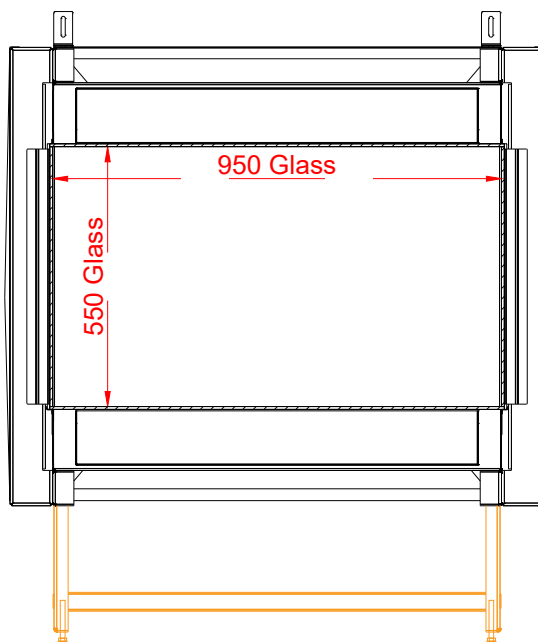

Optional:  
 \*Adjustable feet 500  
 \*Adjustable feet 800

NAME:  
**FRONT 95-55**

TYPE:  
**ELU-B**

DATE:  
**27/12/2024**

SCALE:  
**1:16**

PAPER:  
**A4**

**élu-fire**

Doornhoek 3766, 5465 TA Veghel  
 The Netherlands  
 info@elu-fire.nl  
 www.elu-fire.nl

Optional:  
 \*Adjustable feet 500  
 \*Adjustable feet 800

NAME:  
 FRONT 95-55 - FRAME 10CM

TYPE:  
 ELU-B

DATE:  
 27/12/2024

SCALE:  
 1:16

PAPER:  
 A4

élu-fire

Doornhoek 3766, 5465 TA Veghel  
 The Netherlands  
 info@elu-fire.nl  
 www.elu-fire.nl