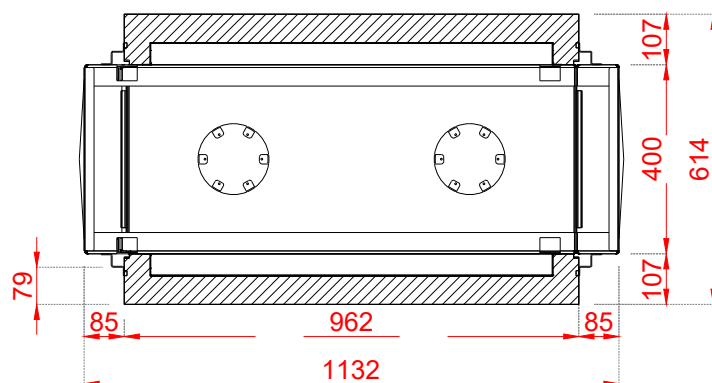

Optional:  
 \*Adjustable feet 500  
 \*Adjustable feet 800

NAME: TUNNEL 95-40 - FRAME 7CM-7CM		 Doornhoek 3766, 5465 TA Veghel The Netherlands info@elu-fire.nl www.elu-fire.nl
TYPE: Elu-W	DATE: 29/05/2024	
SCALE: 1:16	PAPER: A4	

Optional:  
 \*Adjustable feet 500  
 \*Adjustable feet 800

NAME:  
**TUNNEL 95-40 - FRAME 7CM-10CM**

TYPE:  
**Elu-W**

DATE:  
**29/05/2024**

SCALE:  
**1:16**

PAPER:  
**A4**

**élu-fire**

Doornhoek 3766, 5465 TA Veghel  
 The Netherlands  
 info@elu-fire.nl  
 www.elu-fire.nl

Optional:  
 \*Adjustable feet 500  
 \*Adjustable feet 800

NAME:

TUNNEL 95-40 - FRAME 10CM-10CM

TYPE:

Elu-W

DATE:

29/05/2024

SCALE: