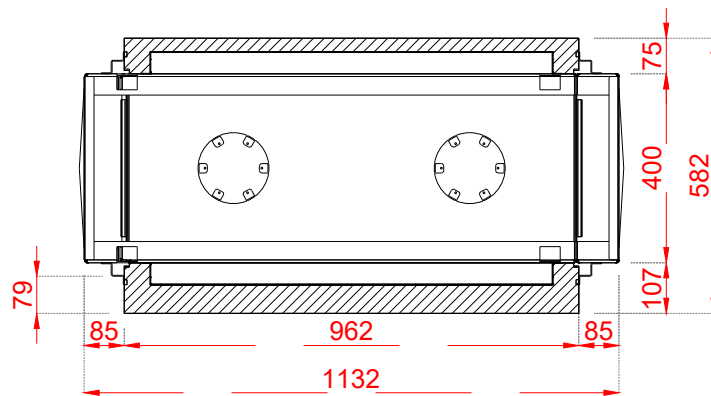

Optional:  
 \*Adjustable feet 500  
 \*Adjustable feet 800

NAME: TUNNEL 95-40 - FRAME 7CM-7CM		 Doornhoek 3766, 5465 TA Veghel The Netherlands info@elu-fire.nl www.elu-fire.nl
TYPE: Elu-W	DATE: 29/05/2024	
SCALE: 1:16	PAPER: A4	

Optional:  
 \*Adjustable feet 500  
 \*Adjustable feet 800

NAME:  
**TUNNEL 95-40 - FRAME 7CM-10CM**

TYPE:  
**Elu-W**

DATE:  
**29/05/2024**

SCALE:  
**1:16**

PAPER:  
**A4**

**élu-fire**

Doornhoek 3766, 5465 TA Veghel  
 The Netherlands  
 info@elu-fire.nl  
 www.elu-fire.nl

Optional:  
 \*Adjustable feet 500  
 \*Adjustable feet 800

NAME:

TUNNEL 95-40 - FRAME 10CM-10CM

TYPE:

Elu-W

DATE:

29/05/2024

SCALE: