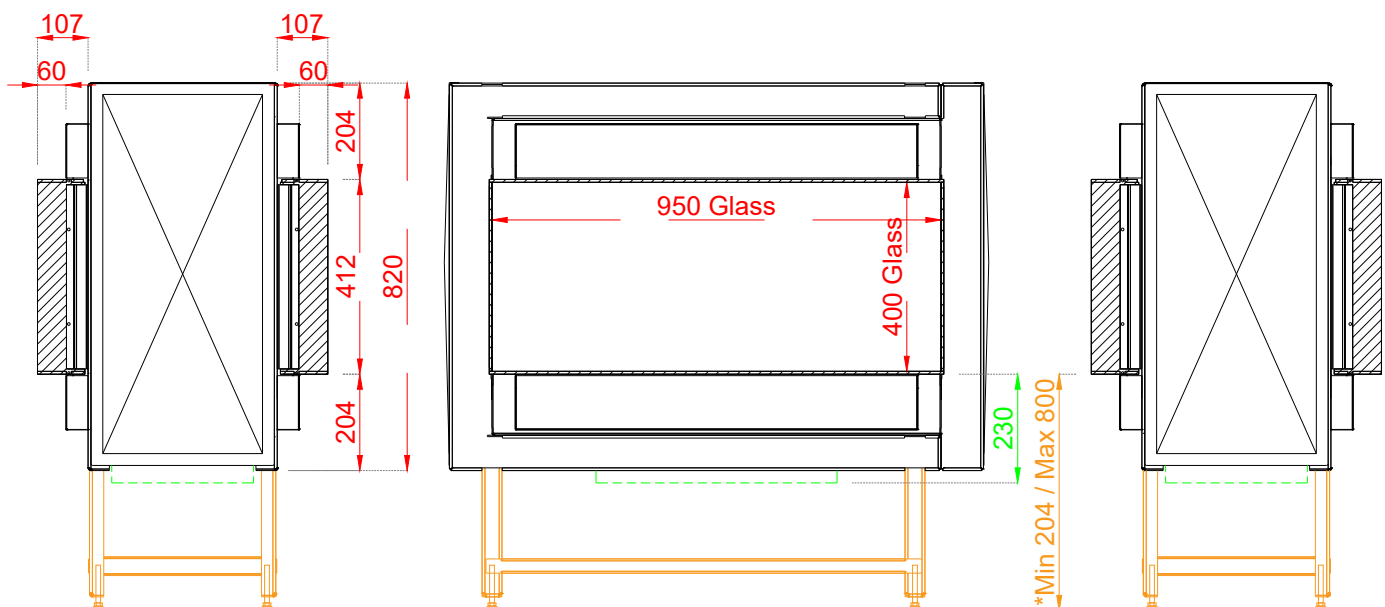

Optional:  
 \*Adjustable feet 500  
 \*Adjustable feet 800

NAME: TUNNEL 95-40 - FRAME 7CM-7CM		 Doornhoek 3766, 5465 TA Veghel The Netherlands info@elu-fire.nl www.elu-fire.nl
TYPE: Elu-W	DATE: 29/05/2024	
SCALE: 1:16	PAPER: A4	

Optional:  
 \*Adjustable feet 500  
 \*Adjustable feet 800

NAME:  
**TUNNEL 95-40 - FRAME 7CM-10CM**

TYPE:  
**Elu-W**

DATE:  
**29/05/2024**

SCALE:  
**1:16**

PAPER:  
**A4**

**élu-fire**

Doornhoek 3766, 5465 TA Veghel  
 The Netherlands  
 info@elu-fire.nl  
 www.elu-fire.nl

Optional:  
 \*Adjustable feet 500  
 \*Adjustable feet 800

NAME:

TUNNEL 95-40 - FRAME 10CM-10CM

TYPE:

Elu-W

DATE:

29/05/2024

SCALE: