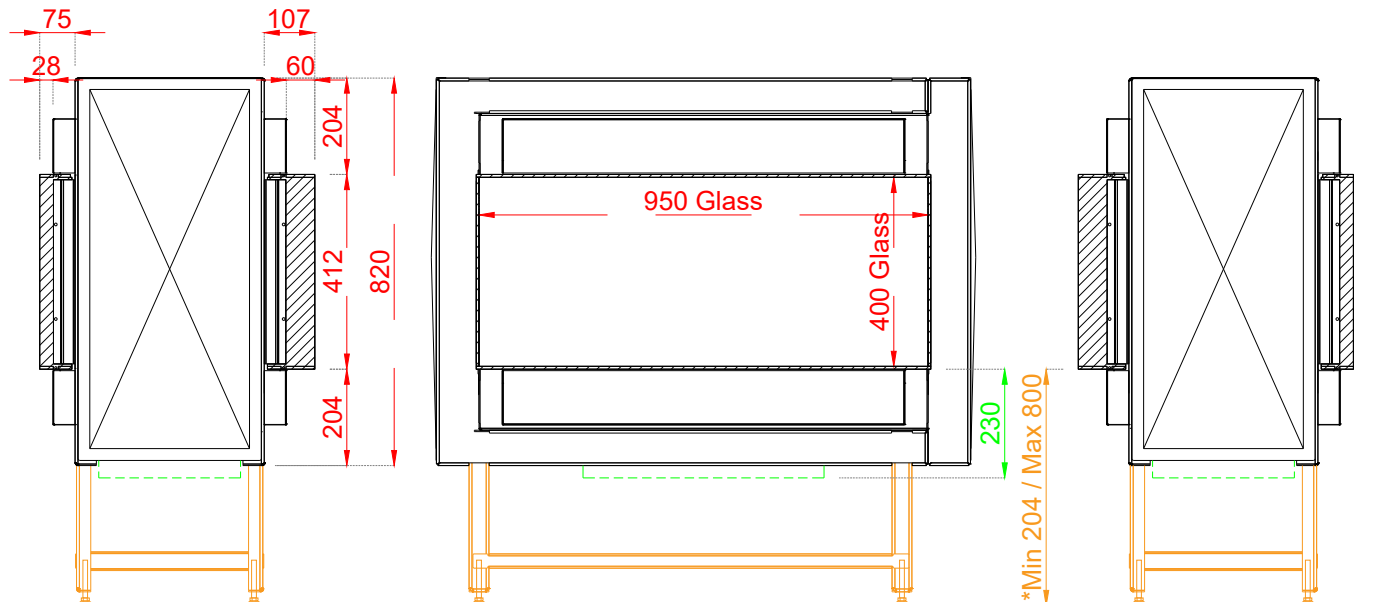

Optional:  
 \*Adjustable feet 500  
 \*Adjustable feet 800

NAME: TUNNEL 95-40 - FRAME 7CM-7CM		 Doornhoek 3766, 5465 TA Veghel The Netherlands info@elu-fire.nl www.elu-fire.nl
TYPE: Elu-W	DATE: 29/05/2024	
SCALE: 1:16	PAPER: A4	

Optional:  
 \*Adjustable feet 500  
 \*Adjustable feet 800

NAME:  
**TUNNEL 95-40 - FRAME 7CM-10CM**

TYPE:  
**Elu-W**

DATE:  
**29/05/2024**

SCALE:  
**1:16**

PAPER:  
**A4**

**élu-fire**

Doornhoek 3766, 5465 TA Veghel  
 The Netherlands  
 info@elu-fire.nl  
 www.elu-fire.nl

Optional:  
 \*Adjustable feet 500  
 \*Adjustable feet 800

NAME:

TUNNEL 95-40 - FRAME 10CM-10CM

TYPE:

Elu-W

DATE:

29/05/2024

SCALE: