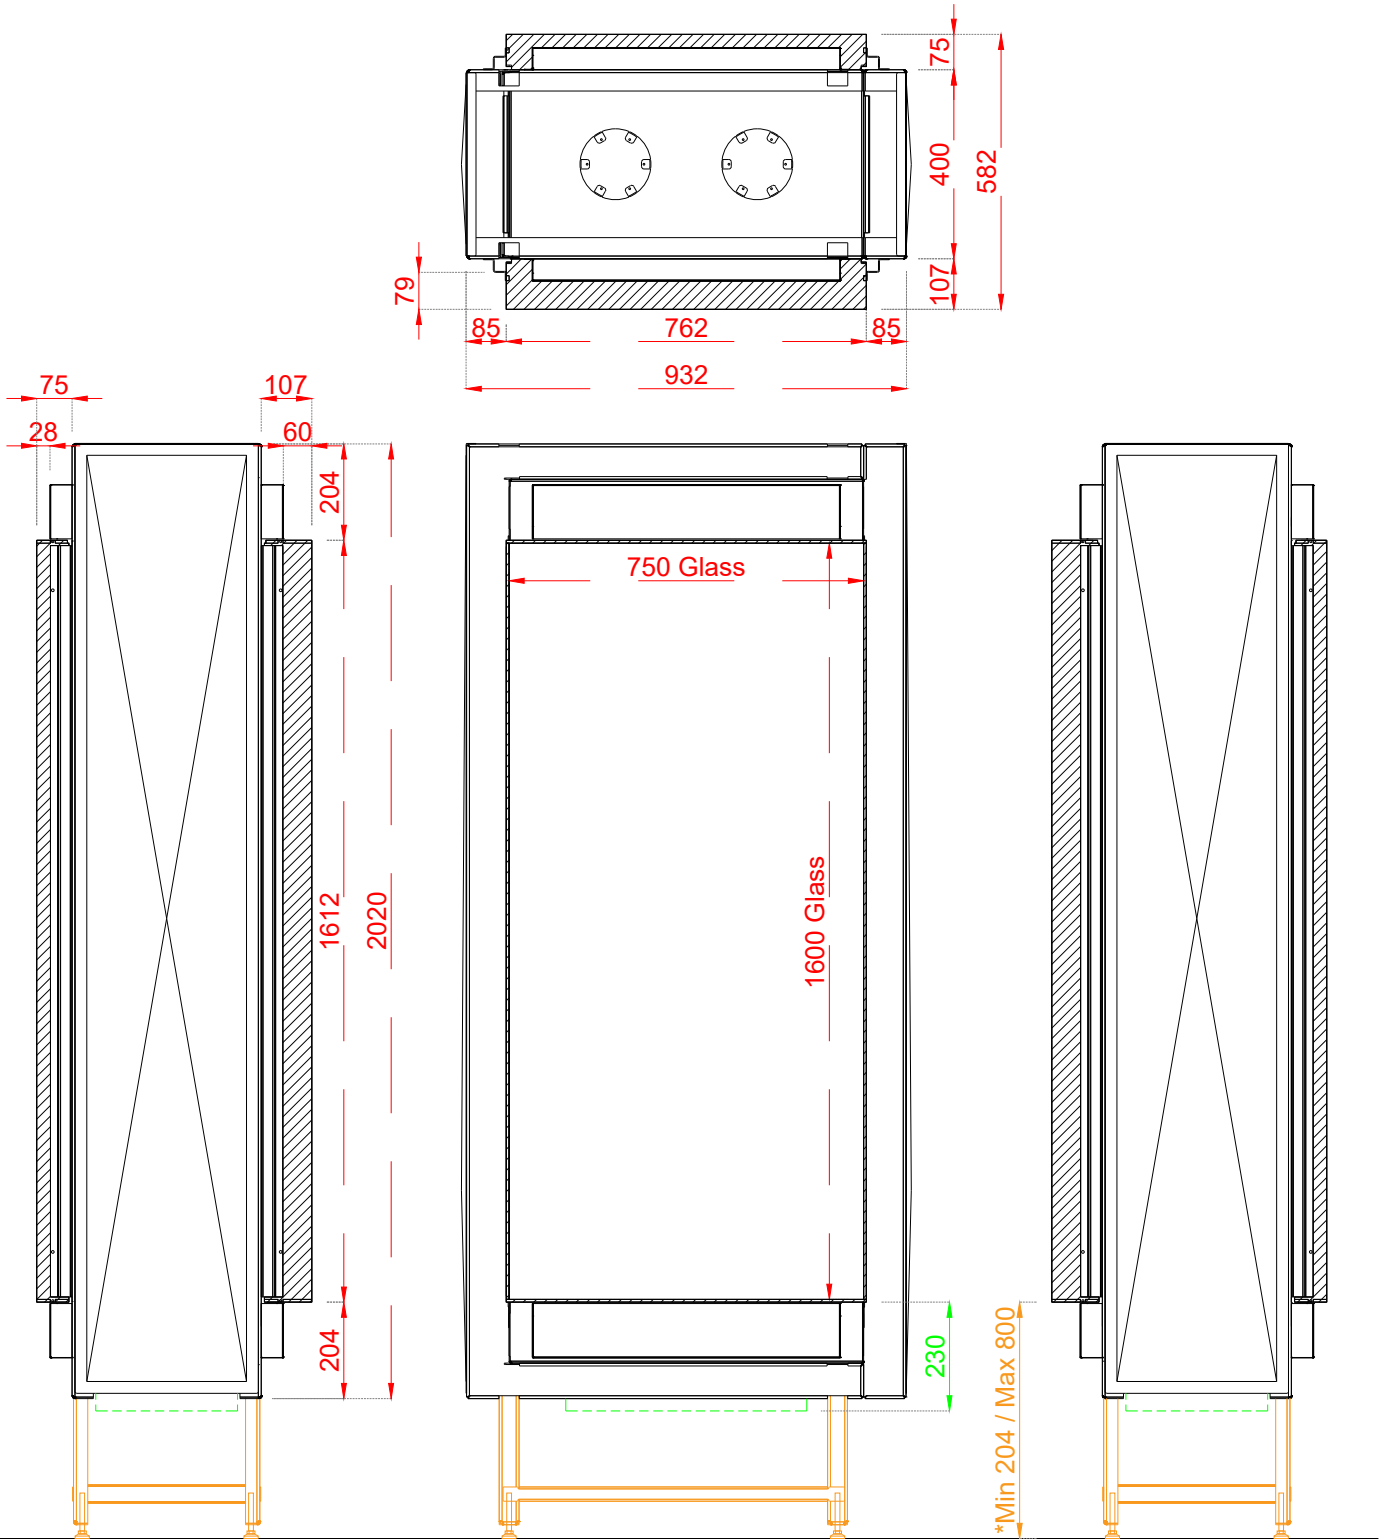

Optional:
 *Adjustable feet 500
 *Adjustable feet 800

NAME:

TUNNEL 75-160 - FRAME 7CM-7CM

TYPE:

Elu-W

DATE:

29/05/2024

SCALE:

1:16

PAPER:

A4

élu-fire

Doornhoek 3766, 5465 TA Veghel
 The Netherlands
 info@elu-fire.nl
 www.elu-fire.nl

Optional:
 *Adjustable feet 500
 *Adjustable feet 800

NAME:

TUNNEL 75-160 - FRAME 7CM-10CM

TYPE:

Elu-W

DATE:

29/05/2024

SCALE:

1:16

PAPER:

A4

élu-fire

Doornhoek 3766, 5465 TA Veghel
 The Netherlands
 info@elu-fire.nl
 www.elu-fire.nl

Optional:
 *Adjustable feet 500
 *Adjustable feet 800

NAME:
TUNNEL 75-160 - FRAME 10CM-10CM

TYPE:
Elu-W

DATE:
29/05/2024