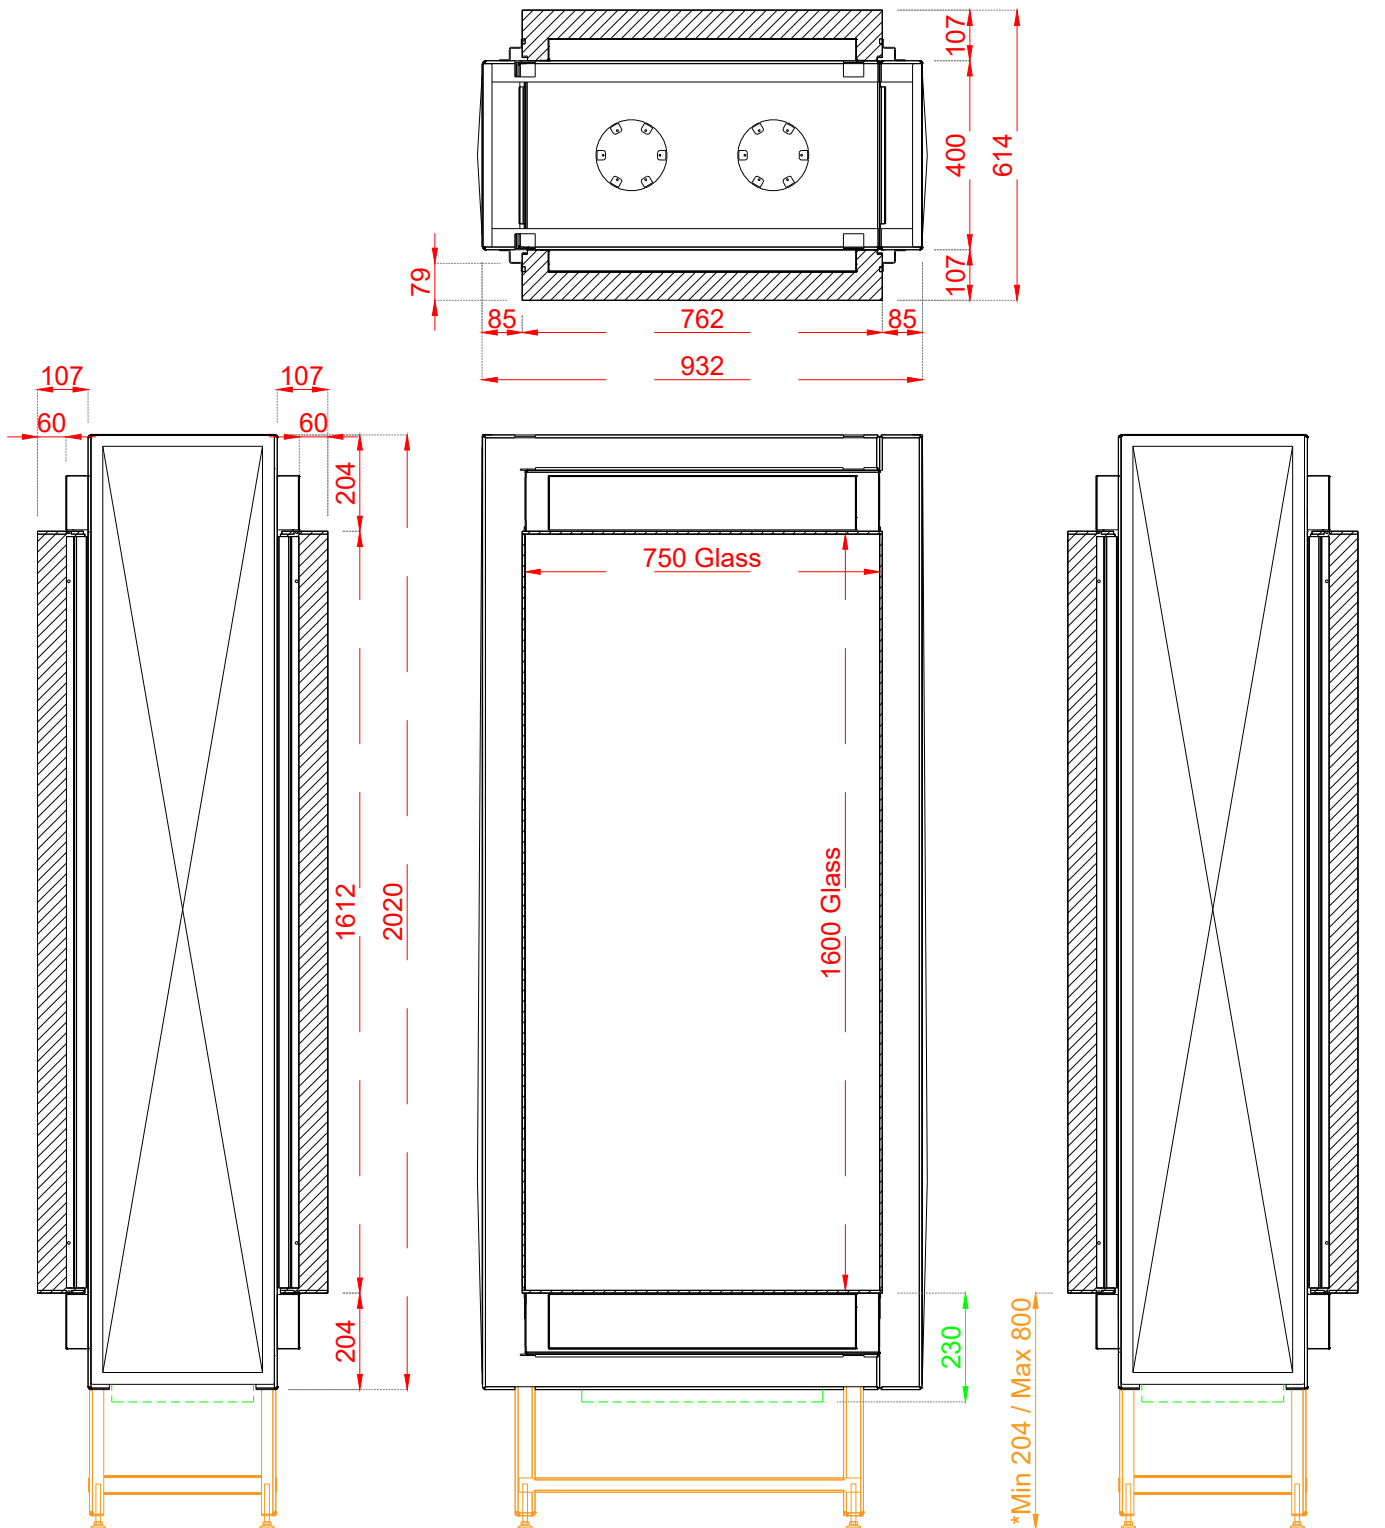

Optional:
 *Adjustable feet 500
 *Adjustable feet 800

NAME:

TUNNEL 75-160 - FRAME 7CM-7CM

TYPE:

Elu-W

DATE:

29/05/2024

SCALE:

1:16

PAPER:

A4

élu-fire

Doornhoek 3766, 5465 TA Veghel
 The Netherlands
 info@elu-fire.nl
 www.elu-fire.nl

Optional:
 *Adjustable feet 500
 *Adjustable feet 800

NAME:

TUNNEL 75-160 - FRAME 7CM-10CM

TYPE:

Elu-W

DATE:

29/05/2024

SCALE:

1:16

PAPER:

A4

élu-fire

Doornhoek 3766, 5465 TA Veghel
 The Netherlands
 info@elu-fire.nl
 www.elu-fire.nl

Optional:
 *Adjustable feet 500
 *Adjustable feet 800

NAME:
TUNNEL 75-160 - FRAME 10CM-10CM

TYPE:
Elu-W

DATE:
29/05/2024