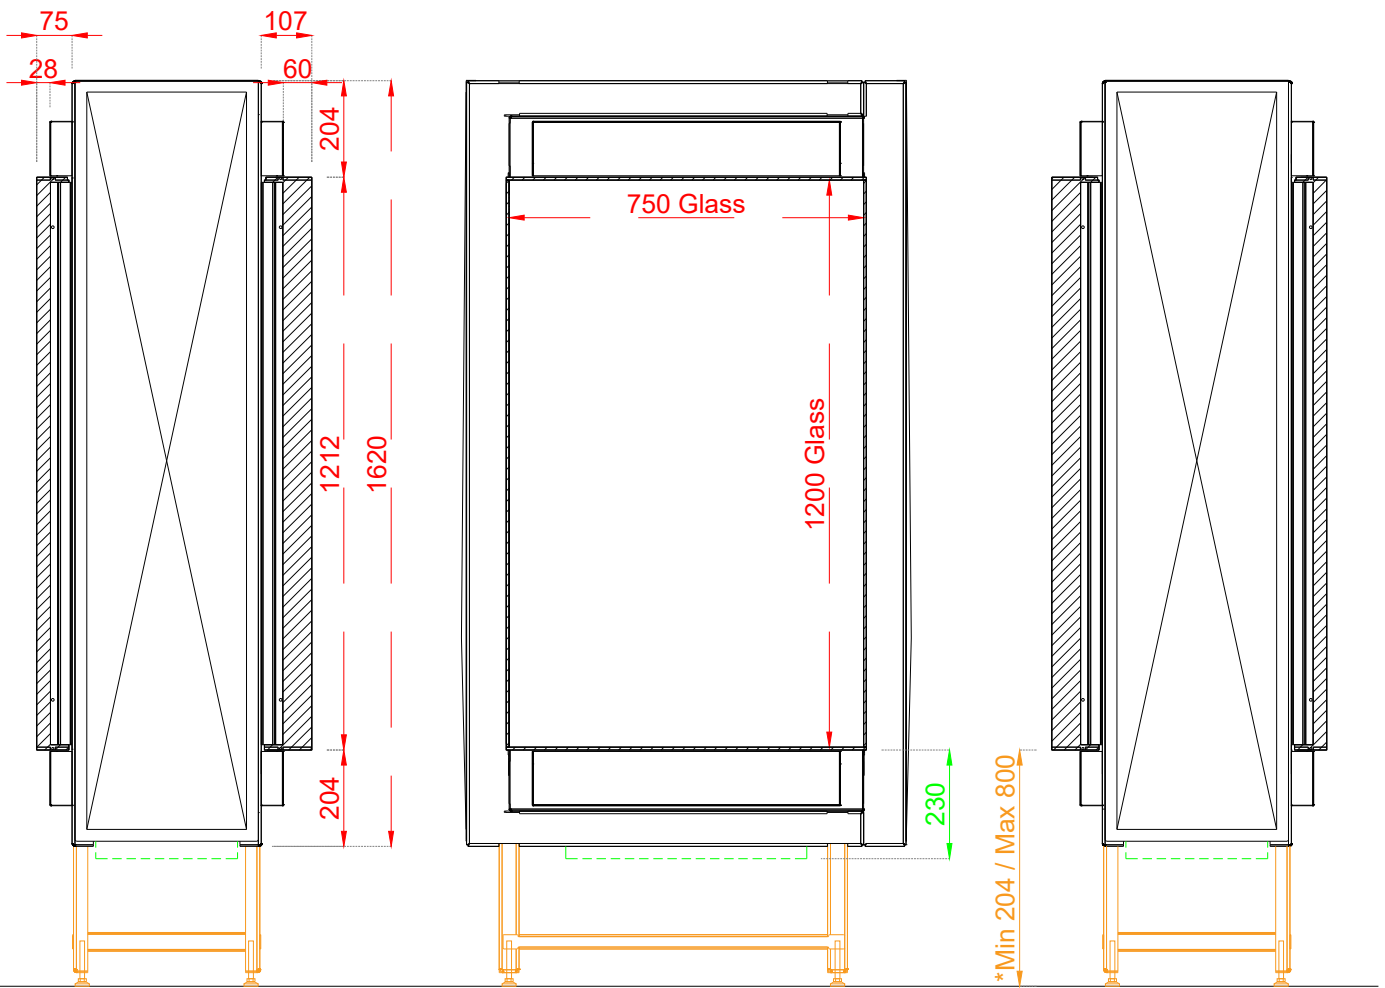

Optional:
 *Adjustable feet 500
 *Adjustable feet 800

NAME:
 TUNNEL 75-120 - FRAME 7CM-7CM

TYPE:
 Elu-W

DATE:
 29/05/2024

SCALE:
 1:16

PAPER:
 A4

élu-fire

Doornhoek 3766, 5465 TA Veghel
 The Netherlands
 info@elu-fire.nl
 www.elu-fire.nl

Optional:
 *Adjustable feet 500
 *Adjustable feet 800

NAME:

TUNNEL 75-120 - FRAME 7CM-10CM

TYPE:

Elu-W

DATE:

29/05/2024

SCALE:

1:16

PAPER:

A4

élu-fire

Doornhoek 3766, 5465 TA Veghel
 The Netherlands
 info@elu-fire.nl
 www.elu-fire.nl

Optional:
 *Adjustable feet 500
 *Adjustable feet 800

NAME:

TUNNEL 75-120 - FRAME 10CM-10CM

TYPE:

Elu-W

DATE:

29/05/2024

SCALE:

1:16

PAPER:

A4