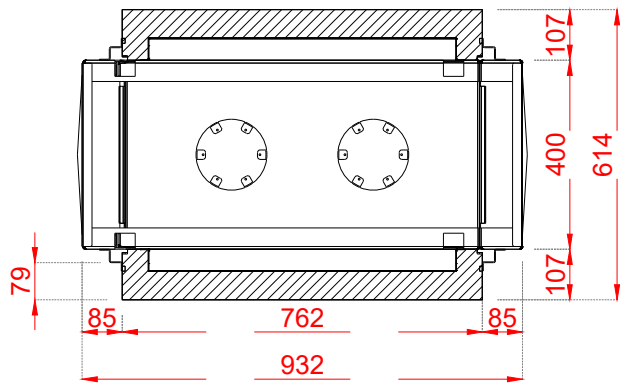

Optional:
 *Adjustable feet 500
 *Adjustable feet 800

NAME:
 TUNNEL 75-120 - FRAME 7CM-7CM

TYPE:
 Elu-W

DATE:
 29/05/2024

SCALE:
 1:16

PAPER:
 A4

élu-fire

Doornhoek 3766, 5465 TA Veghel
 The Netherlands
 info@elu-fire.nl
 www.elu-fire.nl

Optional:
 *Adjustable feet 500
 *Adjustable feet 800

NAME:

TUNNEL 75-120 - FRAME 7CM-10CM

TYPE:

Elu-W

DATE:

29/05/2024

SCALE:

1:16

PAPER:

A4

élu-fire

Doornhoek 3766, 5465 TA Veghel
 The Netherlands
 info@elu-fire.nl
 www.elu-fire.nl

Optional:
 *Adjustable feet 500
 *Adjustable feet 800

NAME:

TUNNEL 75-120 - FRAME 10CM-10CM

TYPE:

Elu-W

DATE:

29/05/2024

SCALE:

1:16

PAPER:

A4