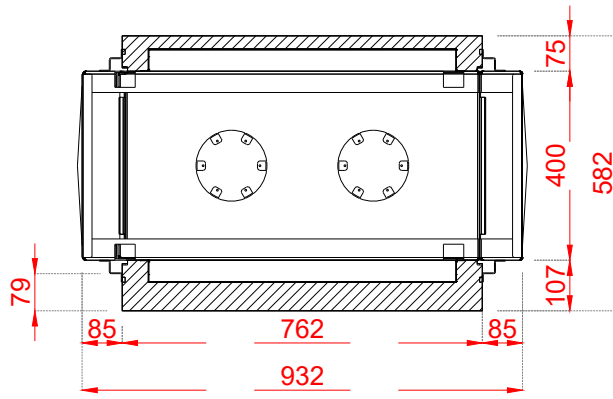

Optional:
 *Adjustable feet 500
 *Adjustable feet 800

NAME:
 TUNNEL 75-120 - FRAME 7CM-7CM

TYPE:
 Elu-W

DATE:
 29/05/2024

SCALE:
 1:16

PAPER:
 A4

élu-fire

Doornhoek 3766, 5465 TA Veghel
 The Netherlands
 info@elu-fire.nl
 www.elu-fire.nl

Optional:
 *Adjustable feet 500
 *Adjustable feet 800

NAME:

TUNNEL 75-120 - FRAME 7CM-10CM

TYPE:

Elu-W

DATE:

29/05/2024

SCALE:

1:16

PAPER:

A4

élu-fire

Doornhoek 3766, 5465 TA Veghel
 The Netherlands
 info@elu-fire.nl
 www.elu-fire.nl

Optional:
 *Adjustable feet 500
 *Adjustable feet 800

NAME:

TUNNEL 75-120 - FRAME 10CM-10CM

TYPE:

Elu-W

DATE:

29/05/2024

SCALE:

1:16

PAPER:

A4