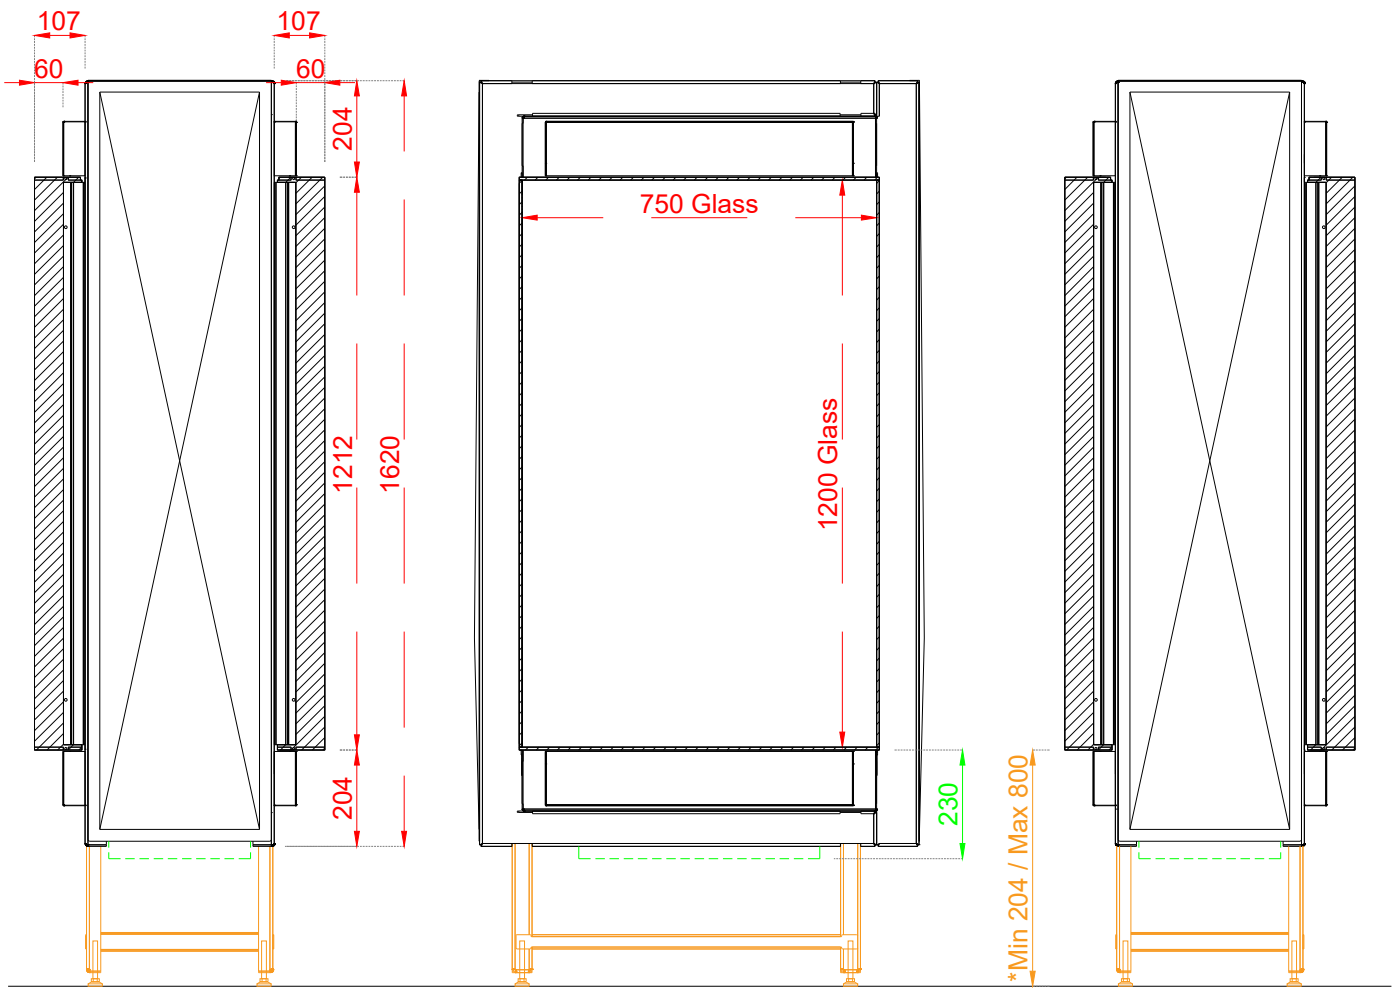

Optional:
 *Adjustable feet 500
 *Adjustable feet 800

NAME:
 TUNNEL 75-120 - FRAME 7CM-7CM

TYPE:
 Elu-W

DATE:
 29/05/2024

SCALE:
 1:16

PAPER:
 A4

élu-fire

Doornhoek 3766, 5465 TA Veghel
 The Netherlands
 info@elu-fire.nl
 www.elu-fire.nl

Optional:
 *Adjustable feet 500
 *Adjustable feet 800

NAME:

TUNNEL 75-120 - FRAME 7CM-10CM

TYPE:

Elu-W

DATE:

29/05/2024

SCALE:

1:16

PAPER:

A4

élu-fire

Doornhoek 3766, 5465 TA Veghel
 The Netherlands
 info@elu-fire.nl
 www.elu-fire.nl

Optional:
 *Adjustable feet 500
 *Adjustable feet 800

NAME:

TUNNEL 75-120 - FRAME 10CM-10CM

TYPE:

Elu-W

DATE:

29/05/2024

SCALE:

1:16

PAPER:

A4