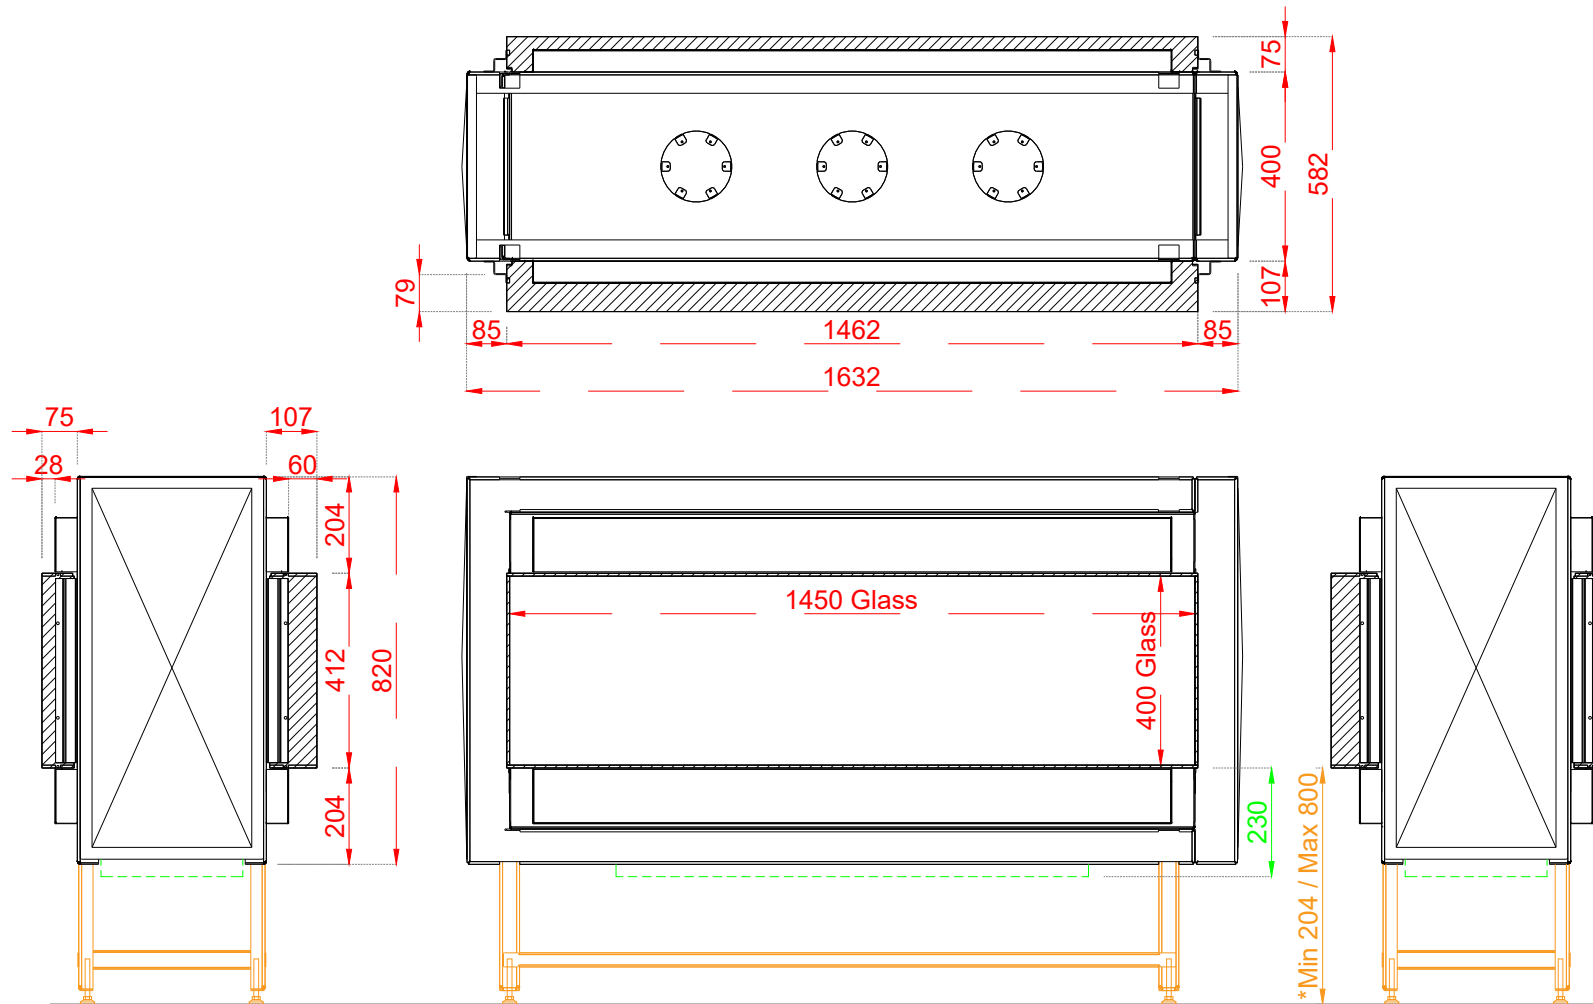

Optional:
 *Adjustable feet 500
 *Adjustable feet 800

NAME: TUNNEL 145-40 - FRAME 7CM-7CM	
TYPE: Elu-W	DATE: 29/05/2024
SCALE: 1:16	PAPER: A4

élu-fire

Doomhoek 3766, 5465 TA Veghel
 The Netherlands
 info@elu-fire.nl
 www.elu-fire.nl

Optional:
 *Adjustable feet 500
 *Adjustable feet 800

NAME: TUNNEL 145-40 - FRAME 7CM-10CM	
TYPE: Elu-W	DATE: 29/05/2024
SCALE: 1:16	PAPER: A4

élu-fire

Doomhoek 3766, 5465 TA Veghel
 The Netherlands
 info@elu-fire.nl
 www.elu-fire.nl

Optional:
 *Adjustable feet 500
 *Adjustable feet 800

NAME: TUNNEL 145-40 - FRAME 10CM-10CM	
TYPE: Elu-W	DATE: 29/05/2024
SCALE: 1:16	PAPER: A4

élu-fire

Doomhoek 3766, 5465 TA Veghel
 The Netherlands
 info@elu-fire.nl
 www.elu-fire.nl