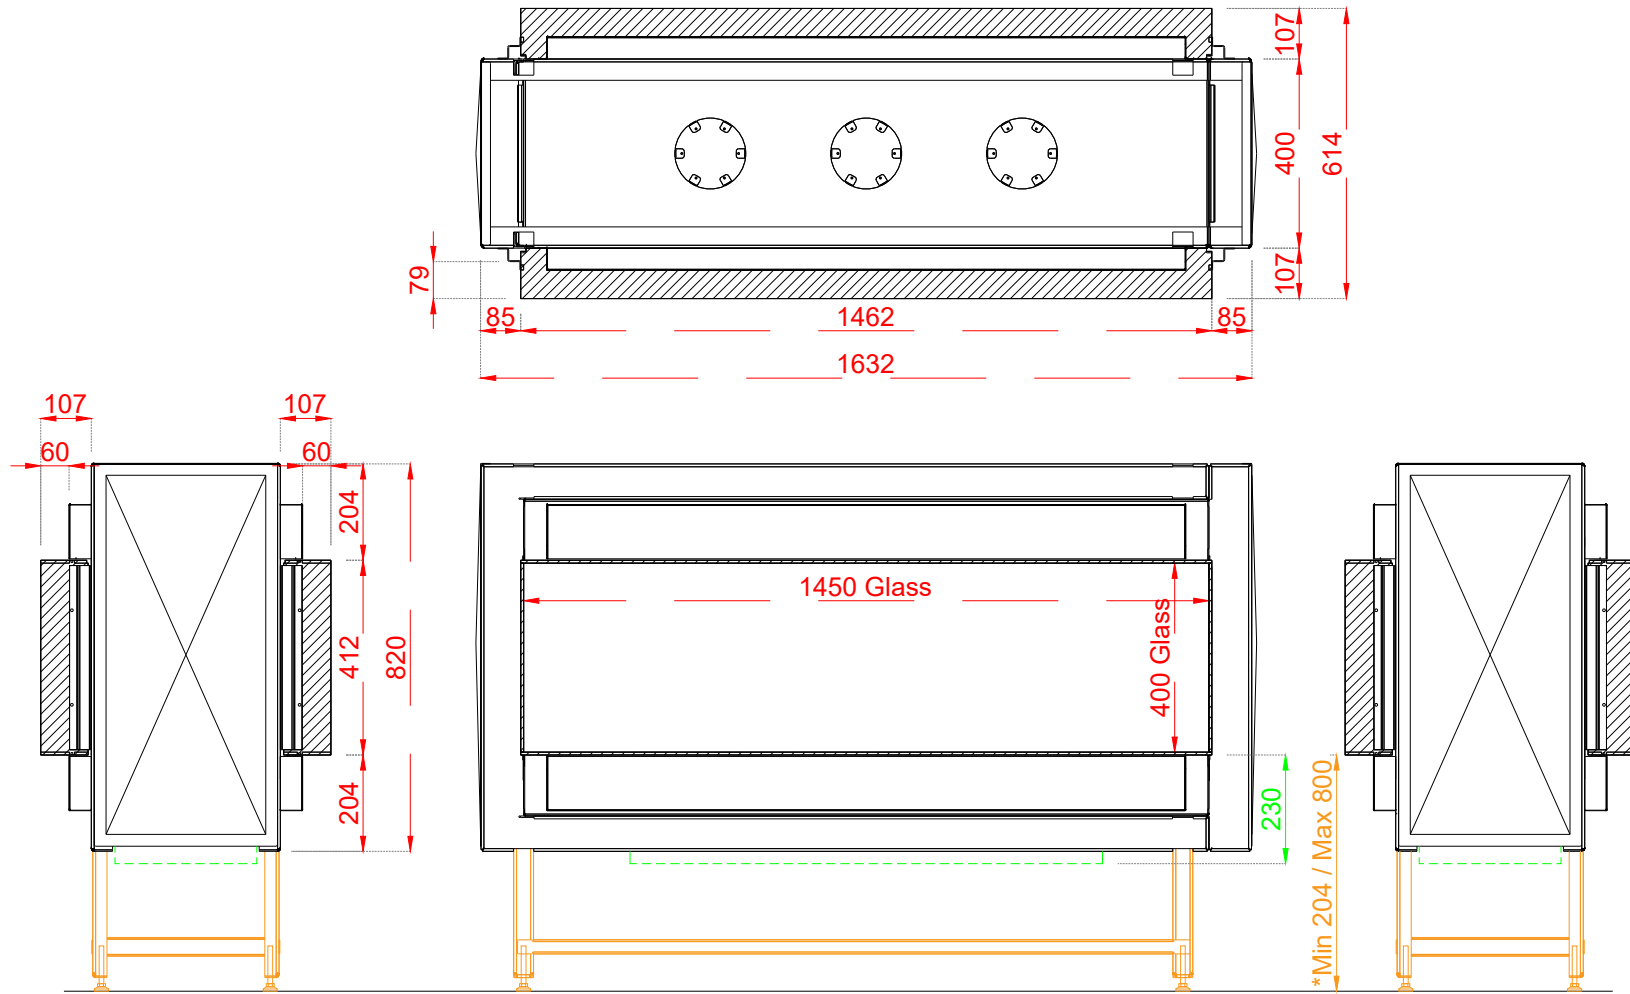

Optional:
 *Adjustable feet 500
 *Adjustable feet 800

NAME: TUNNEL 145-40 - FRAME 7CM-7CM	
TYPE: Elu-W	DATE: 29/05/2024
SCALE: 1:16	PAPER: A4

élu-fire

Doomhoek 3766, 5465 TA Veghel
 The Netherlands
 info@elu-fire.nl
 www.elu-fire.nl

Optional:
 *Adjustable feet 500
 *Adjustable feet 800

NAME: TUNNEL 145-40 - FRAME 7CM-10CM	
TYPE: Elu-W	DATE: 29/05/2024
SCALE: 1:16	PAPER: A4

élu-fire

Doomhoek 3766, 5465 TA Veghel
 The Netherlands
 info@elu-fire.nl
 www.elu-fire.nl

Optional:
 *Adjustable feet 500
 *Adjustable feet 800

NAME: TUNNEL 145-40 - FRAME 10CM-10CM	
TYPE: Elu-W	DATE: 29/05/2024
SCALE: 1:16	PAPER: A4

élu-fire

Doomhoek 3766, 5465 TA Veghel
 The Netherlands
 info@elu-fire.nl
 www.elu-fire.nl