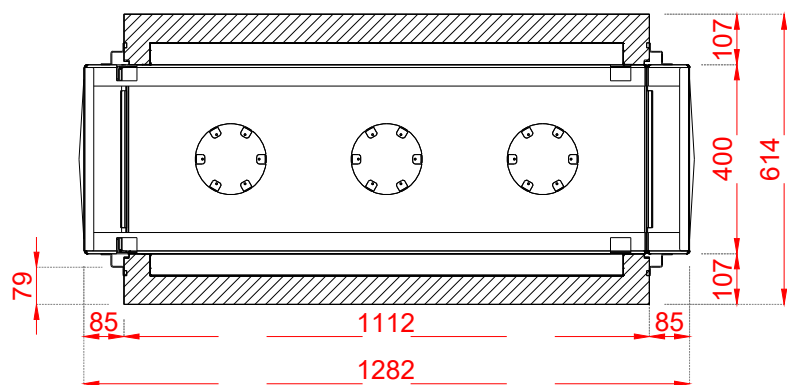

Optional:  
 \*Adjustable feet 500  
 \*Adjustable feet 800

NAME:  
**TUNNEL 110-40 - FRAME 7CM-7CM**

TYPE:  
**Elu-W**

DATE:  
**29/05/2024**

SCALE:  
**1:16**

PAPER:  
**A4**

**élu-fire**

Doornhoek 3766, 5465 TA Veghel  
 The Netherlands  
 info@elu-fire.nl  
 www.elu-fire.nl

Optional:  
 \*Adjustable feet 500  
 \*Adjustable feet 800

NAME:  
**TUNNEL 110-40 - FRAME 7CM-10CM**

TYPE:  
**Elu-W**

DATE:  
**29/05/2024**

SCALE:  
**1:16**

PAPER:  
**A4**

**élu-fire**

Doornhoek 3766, 5465 TA Veghel  
 The Netherlands  
 info@elu-fire.nl  
 www.elu-fire.nl

Optional:  
 \*Adjustable feet 500  
 \*Adjustable feet 800

NAME:  
 TUNNEL 110-40 - FRAME 10CM-10CM

TYPE:  
 Elu-W

DATE:  
 29/05/2024

SCALE:  
 1:16

PAPER:  
 A4

élu-fire

Doornhoek 3766, 5465 TA Veghel  
 The Netherlands  
 info@elu-fire.nl  
 www.elu-fire.nl