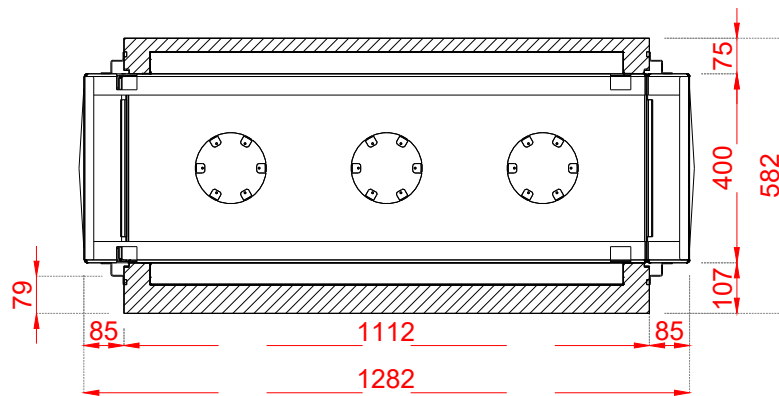

Optional:  
 \*Adjustable feet 500  
 \*Adjustable feet 800

NAME:  
**TUNNEL 110-40 - FRAME 7CM-7CM**

TYPE:  
**Elu-W**

DATE:  
**29/05/2024**

SCALE:  
**1:16**

PAPER:  
**A4**

**élu-fire**

Doornhoek 3766, 5465 TA Veghel  
 The Netherlands  
 info@elu-fire.nl  
 www.elu-fire.nl

Optional:  
 \*Adjustable feet 500  
 \*Adjustable feet 800

NAME:  
**TUNNEL 110-40 - FRAME 7CM-10CM**

TYPE:  
**Elu-W**

DATE:  
**29/05/2024**

SCALE:  
**1:16**

PAPER:  
**A4**

**élu-fire**

Doornhoek 3766, 5465 TA Veghel  
 The Netherlands  
 info@elu-fire.nl  
 www.elu-fire.nl

Optional:  
 \*Adjustable feet 500  
 \*Adjustable feet 800

NAME:  
 TUNNEL 110-40 - FRAME 10CM-10CM

TYPE:  
 Elu-W

DATE:  
 29/05/2024

SCALE:  
 1:16

PAPER:  
 A4

élu-fire

Doornhoek 3766, 5465 TA Veghel  
 The Netherlands  
 info@elu-fire.nl  
 www.elu-fire.nl