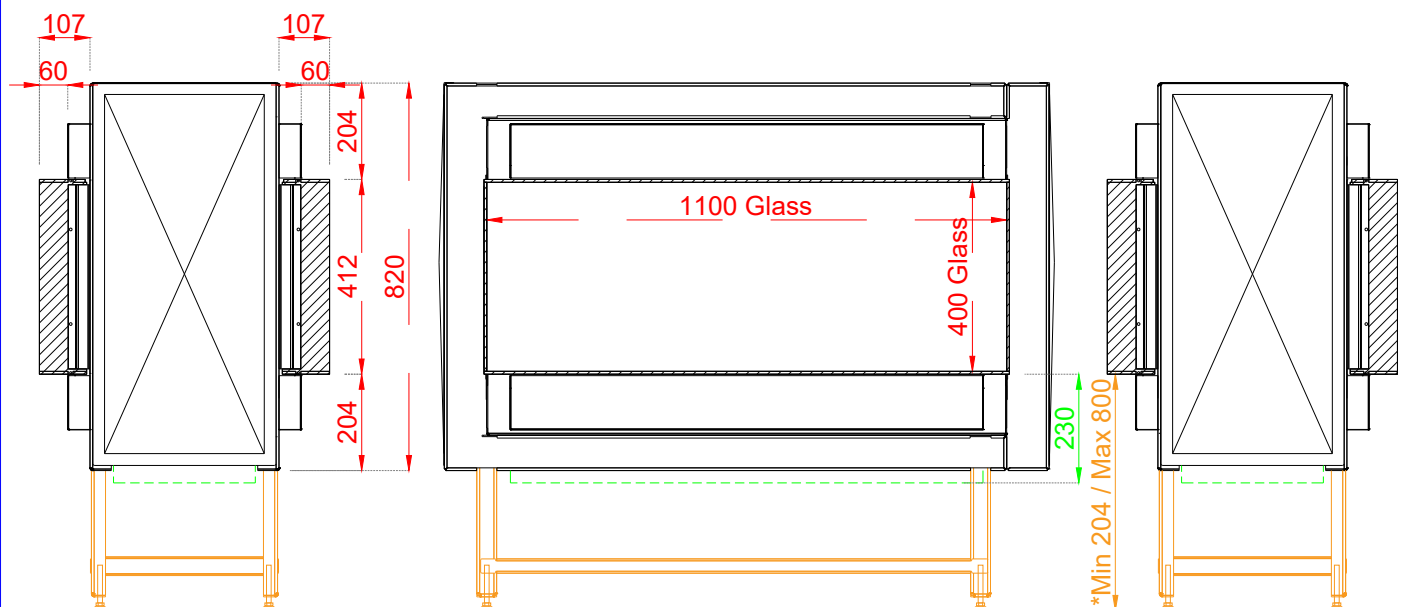

Optional:  
 \*Adjustable feet 500  
 \*Adjustable feet 800

NAME:  
**TUNNEL 110-40 - FRAME 7CM-7CM**

TYPE:  
**Elu-W**

DATE:  
**29/05/2024**

SCALE:  
**1:16**

PAPER:  
**A4**

**élu-fire**

Doornhoek 3766, 5465 TA Veghel  
 The Netherlands  
 info@elu-fire.nl  
 www.elu-fire.nl

Optional:  
 \*Adjustable feet 500  
 \*Adjustable feet 800

NAME:  
**TUNNEL 110-40 - FRAME 7CM-10CM**

TYPE:  
**Elu-W**

DATE:  
**29/05/2024**

SCALE:  
**1:16**

PAPER:  
**A4**

**élu-fire**

Doornhoek 3766, 5465 TA Veghel  
 The Netherlands  
 info@elu-fire.nl  
 www.elu-fire.nl

Optional:  
 \*Adjustable feet 500  
 \*Adjustable feet 800

NAME:  
 TUNNEL 110-40 - FRAME 10CM-10CM

TYPE:  
 Elu-W

DATE:  
 29/05/2024

SCALE:  
 1:16

PAPER:  
 A4

élu-fire

Doornhoek 3766, 5465 TA Veghel  
 The Netherlands  
 info@elu-fire.nl  
 www.elu-fire.nl