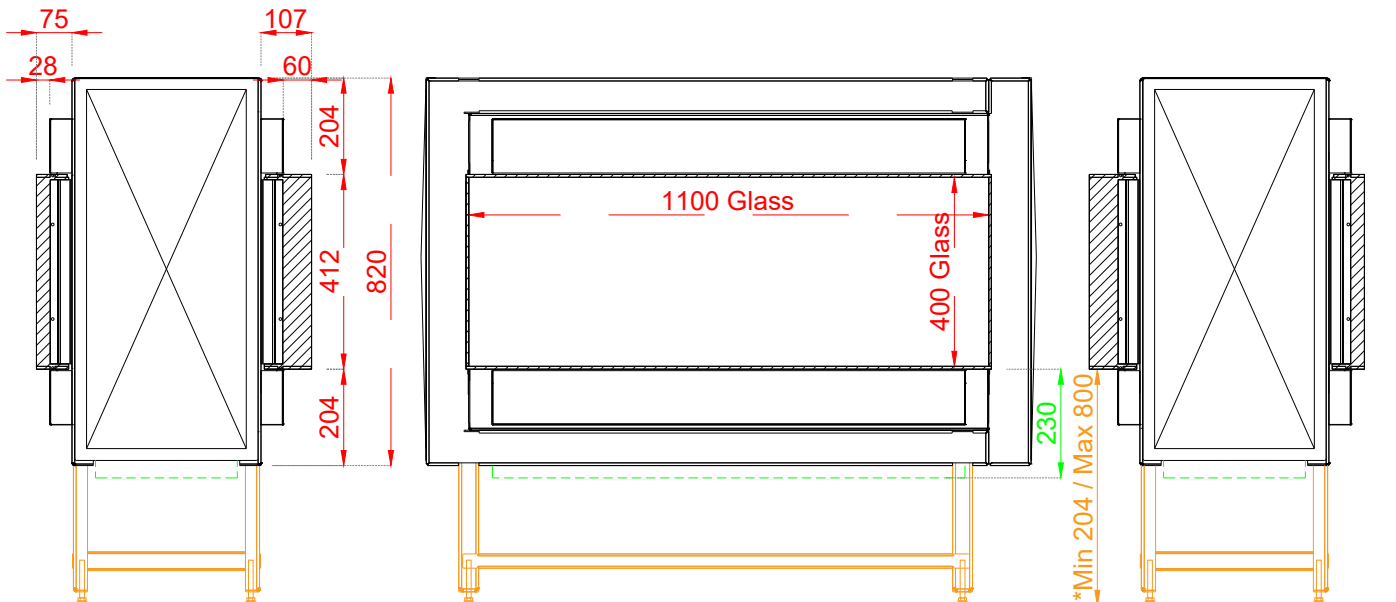

Optional:  
 \*Adjustable feet 500  
 \*Adjustable feet 800

NAME:  
**TUNNEL 110-40 - FRAME 7CM-7CM**

TYPE:  
**Elu-W**

DATE:  
**29/05/2024**

SCALE:  
**1:16**

PAPER:  
**A4**

**élu-fire**

Doornhoek 3766, 5465 TA Veghel  
 The Netherlands  
 info@elu-fire.nl  
 www.elu-fire.nl

Optional:  
 \*Adjustable feet 500  
 \*Adjustable feet 800

NAME:  
**TUNNEL 110-40 - FRAME 7CM-10CM**

TYPE:  
**Elu-W**

DATE:  
**29/05/2024**

SCALE:  
**1:16**

PAPER:  
**A4**

**élu-fire**

Doornhoek 3766, 5465 TA Veghel  
 The Netherlands  
 info@elu-fire.nl  
 www.elu-fire.nl

Optional:  
 \*Adjustable feet 500  
 \*Adjustable feet 800

NAME:  
 TUNNEL 110-40 - FRAME 10CM-10CM

TYPE:  
 Elu-W

DATE:  
 29/05/2024

SCALE:  
 1:16

PAPER:  
 A4

élu-fire

Doornhoek 3766, 5465 TA Veghel  
 The Netherlands  
 info@elu-fire.nl  
 www.elu-fire.nl