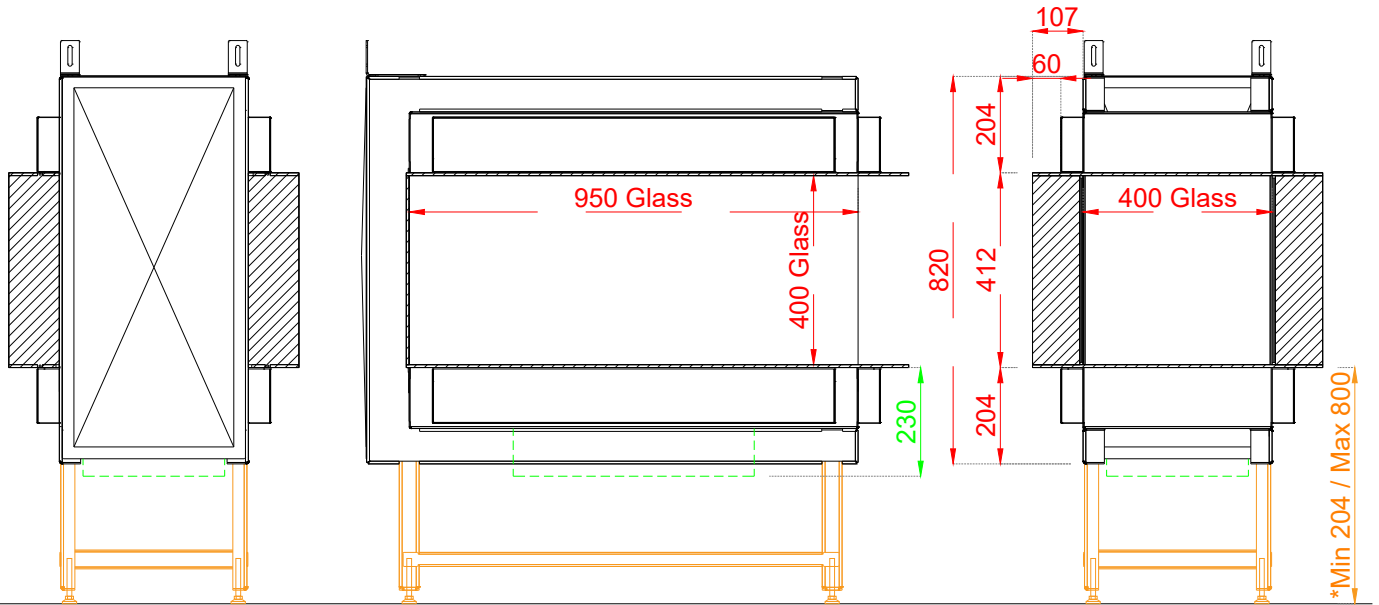

Optional:
 *Adjustable feet 500
 *Adjustable feet 800

NAME:
ROOM DIVIDER 95-40

TYPE:
Elu-W

DATE:
29/05/2024

SCALE:
1:16

PAPER:
A4

élu-fire

Doornhoek 3766, 5465 TA Veghel
 The Netherlands
 info@elu-fire.nl
 www.elu-fire.nl

Optional:
 *Adjustable feet 500
 *Adjustable feet 800

NAME:
 ROOM DIVIDER 95-40 - ROUNDED FRAME

TYPE:
 Elu-W

DATE:
 29/05/2024

SCALE:
 1:16

PAPER:
 A4

élu-fire

Doornhoek 3766, 5465 TA Veghel
 The Netherlands
 info@elu-fire.nl
 www.elu-fire.nl