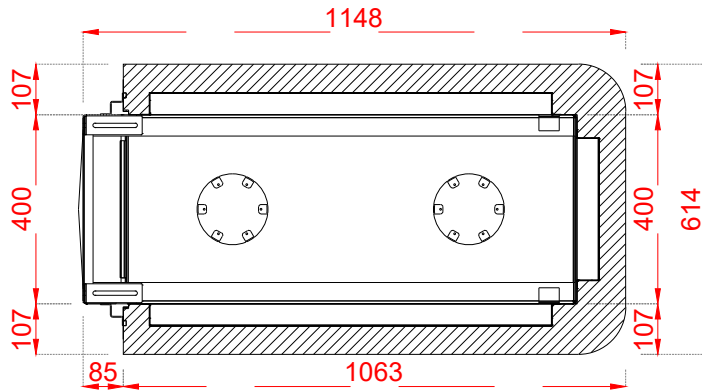

Optional:
 *Adjustable feet 500
 *Adjustable feet 800

NAME:
ROOM DIVIDER 95-40

TYPE:
Elu-W

DATE:
29/05/2024

SCALE:
1:16

PAPER:
A4

élu-fire

Doornhoek 3766, 5465 TA Veghel
 The Netherlands
 info@elu-fire.nl
 www.elu-fire.nl

Optional:
 *Adjustable feet 500
 *Adjustable feet 800

NAME:
 ROOM DIVIDER 95-40 - ROUNDED FRAME

TYPE:
 Elu-W

DATE:
 29/05/2024

SCALE:
 1:16

PAPER:
 A4

élu-fire

Doornhoek 3766, 5465 TA Veghel
 The Netherlands
 info@elu-fire.nl
 www.elu-fire.nl