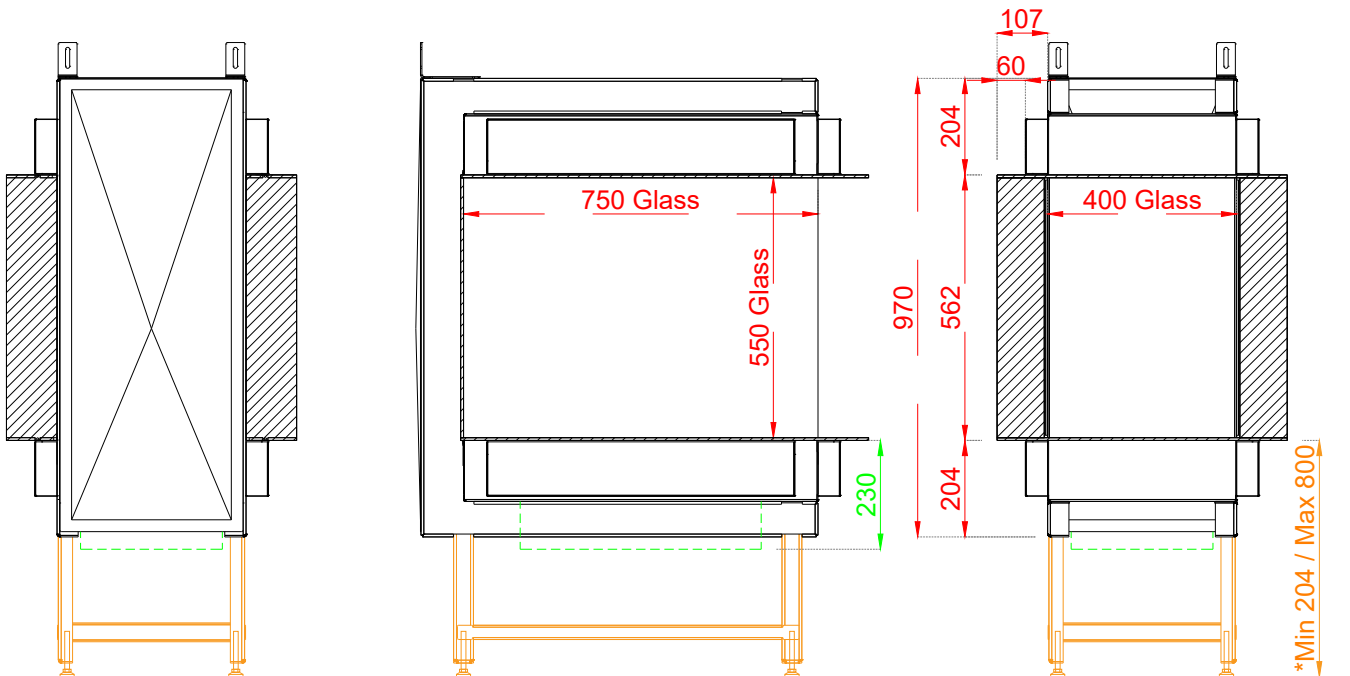

Optional:
 *Adjustable feet 500
 *Adjustable feet 800

NAME: ROOM DIVIDER 75-55	
TYPE: Elu-W	DATE: 29/05/2024
SCALE: 1:16	PAPER: A4

élu-fire
 Doornhoek 3766, 5465 TA Veghel
 The Netherlands
 info@elu-fire.nl
 www.elu-fire.nl

Optional:
 *Adjustable feet 500
 *Adjustable feet 800

NAME:
 ROOM DIVIDER 75-55 - FRAME 10CM

TYPE:
 Elu-W

DATE:
 29/05/2024

SCALE:
 1:16

PAPER:
 A4

élu-fire

Doornhoek 3766, 5465 TA Veghel
 The Netherlands
 info@elu-fire.nl
 www.elu-fire.nl

Optional:
 *Adjustable feet 500
 *Adjustable feet 800

NAME:
 ROOM DIVIDER 75-55 - ROUNDED FRAME

TYPE:
 Elu-W

DATE:
 29/05/2024

SCALE:
 1:16

PAPER:
 A4

élu-fire

Doornhoek 3766, 5465 TA Veghel
 The Netherlands
 info@elu-fire.nl
 www.elu-fire.nl