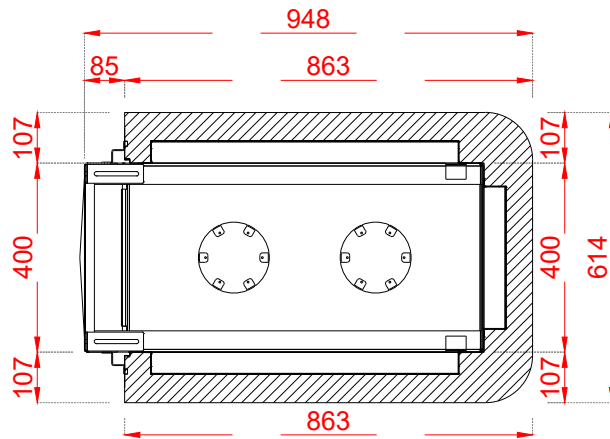

Optional:
 *Adjustable feet 500
 *Adjustable feet 800

NAME: ROOM DIVIDER 75-55	
TYPE: Elu-W	DATE: 29/05/2024
SCALE: 1:16	PAPER: A4

élu-fire
 Doornhoek 3766, 5465 TA Veghel
 The Netherlands
 info@elu-fire.nl
 www.elu-fire.nl

Optional:
 *Adjustable feet 500
 *Adjustable feet 800

NAME:
 ROOM DIVIDER 75-55 - FRAME 10CM

TYPE:
 Elu-W

DATE:
 29/05/2024

SCALE:
 1:16

PAPER:
 A4

élu-fire

Doornhoek 3766, 5465 TA Veghel
 The Netherlands
 info@elu-fire.nl
 www.elu-fire.nl

Optional:
 *Adjustable feet 500
 *Adjustable feet 800

NAME:
 ROOM DIVIDER 75-55 - ROUNDED FRAME

TYPE:
 Elu-W

DATE:
 29/05/2024

SCALE:
 1:16

PAPER:
 A4

élu-fire

Doornhoek 3766, 5465 TA Veghel
 The Netherlands
 info@elu-fire.nl
 www.elu-fire.nl