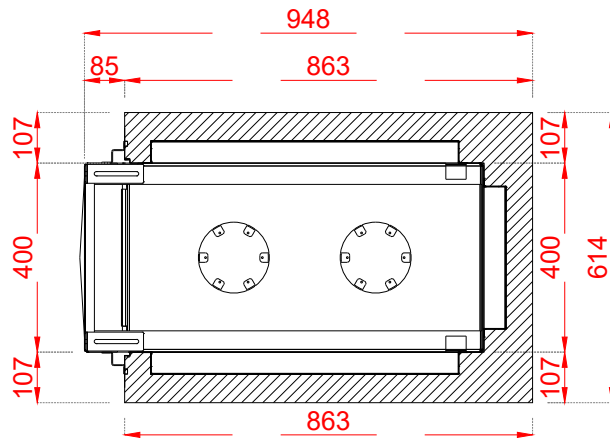

Optional:
 *Adjustable feet 500
 *Adjustable feet 800

NAME: ROOM DIVIDER 75-55	
TYPE: Elu-W	DATE: 29/05/2024
SCALE: 1:16	PAPER: A4

élu-fire
 Doornhoek 3766, 5465 TA Veghel
 The Netherlands
 info@elu-fire.nl
 www.elu-fire.nl

Optional:
 *Adjustable feet 500
 *Adjustable feet 800

NAME:
 ROOM DIVIDER 75-55 - FRAME 10CM

TYPE:
 Elu-W

DATE:
 29/05/2024

SCALE:
 1:16

PAPER:
 A4

élu-fire

Doornhoek 3766, 5465 TA Veghel
 The Netherlands
 info@elu-fire.nl
 www.elu-fire.nl

Optional:
 *Adjustable feet 500
 *Adjustable feet 800

NAME:
 ROOM DIVIDER 75-55 - ROUNDED FRAME

TYPE:
 Elu-W

DATE:
 29/05/2024

SCALE:
 1:16

PAPER:
 A4

élu-fire

Doornhoek 3766, 5465 TA Veghel
 The Netherlands
 info@elu-fire.nl
 www.elu-fire.nl