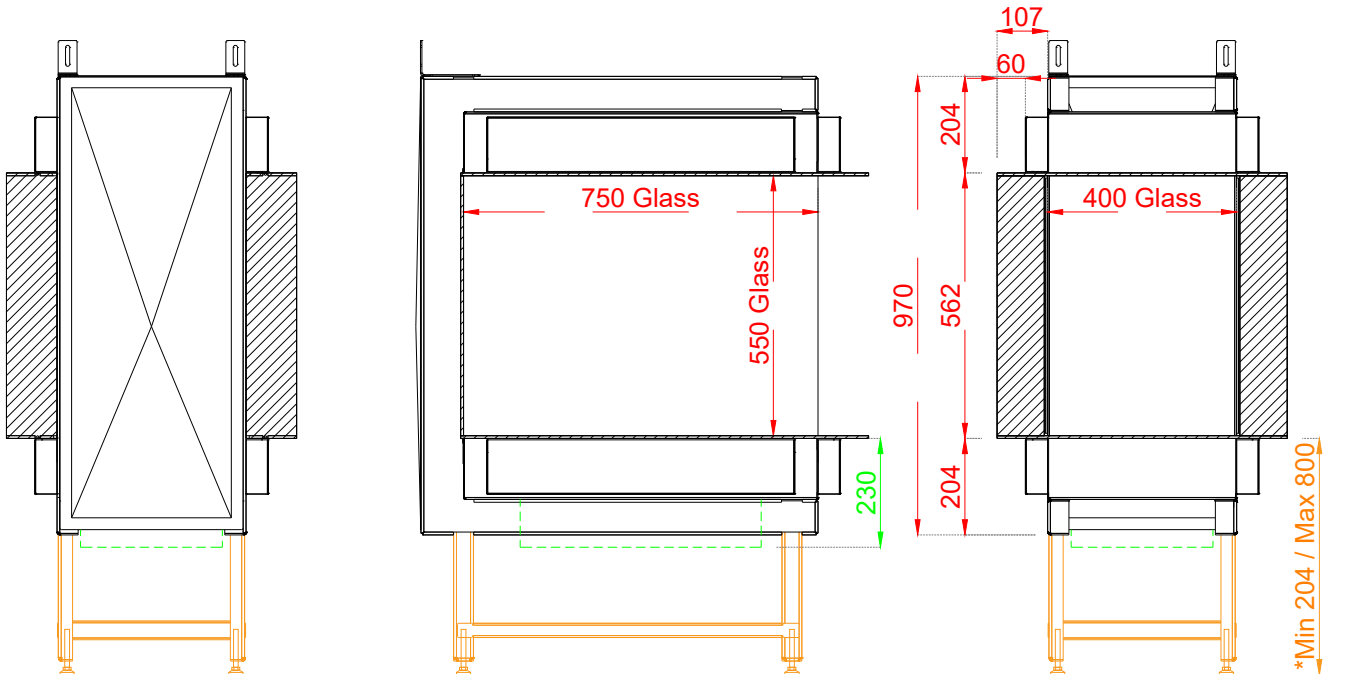

Optional:
 *Adjustable feet 500
 *Adjustable feet 800

NAME: ROOM DIVIDER 75-55	
TYPE: Elu-W	DATE: 29/05/2024
SCALE: 1:16	PAPER: A4

élu-fire
 Doornhoek 3766, 5465 TA Veghel
 The Netherlands
 info@elu-fire.nl
 www.elu-fire.nl

Optional:
 *Adjustable feet 500
 *Adjustable feet 800

NAME:
 ROOM DIVIDER 75-55 - FRAME 10CM

TYPE:
 Elu-W

DATE:
 29/05/2024

SCALE:
 1:16

PAPER:
 A4

élu-fire

Doornhoek 3766, 5465 TA Veghel
 The Netherlands
 info@elu-fire.nl
 www.elu-fire.nl

Optional:
 *Adjustable feet 500
 *Adjustable feet 800

NAME:
 ROOM DIVIDER 75-55 - ROUNDED FRAME

TYPE:
 Elu-W

DATE:
 29/05/2024

SCALE:
 1:16

PAPER:
 A4

élu-fire

Doornhoek 3766, 5465 TA Veghel
 The Netherlands
 info@elu-fire.nl
 www.elu-fire.nl