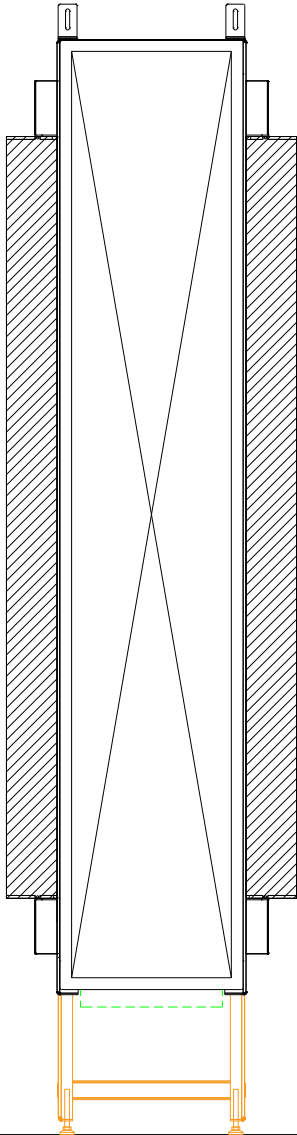

Optional:
 *Adjustable feet 500
 *Adjustable feet 800

NAME:
 ROOM DIVIDER 75-160

TYPE:
 Elu-W

DATE:
 29/05/2024

SCALE:
 1:16

PAPER:
 A4

élu-fire

Doornhoek 3766, 5465 TA Veghel
 The Netherlands
 info@elu-fire.nl
 www.elu-fire.nl

Optional:
 *Adjustable feet 500
 *Adjustable feet 800

NAME:

ROOM DIVIDER 75-160 - FRAME 10CM

TYPE:

Elu-W

DATE:

29/05/2024

SCALE:

1:16

PAPER:

A4

élu-fire

Doornhoek 3766, 5465 TA Veghel
 The Netherlands
 info@elu-fire.nl
 www.elu-fire.nl

Optional:
 *Adjustable feet 500
 *Adjustable feet 800

NAME:
 ROOM DIVIDER 75-160 - ROUNDED FRAME

TYPE:
 Elu-W