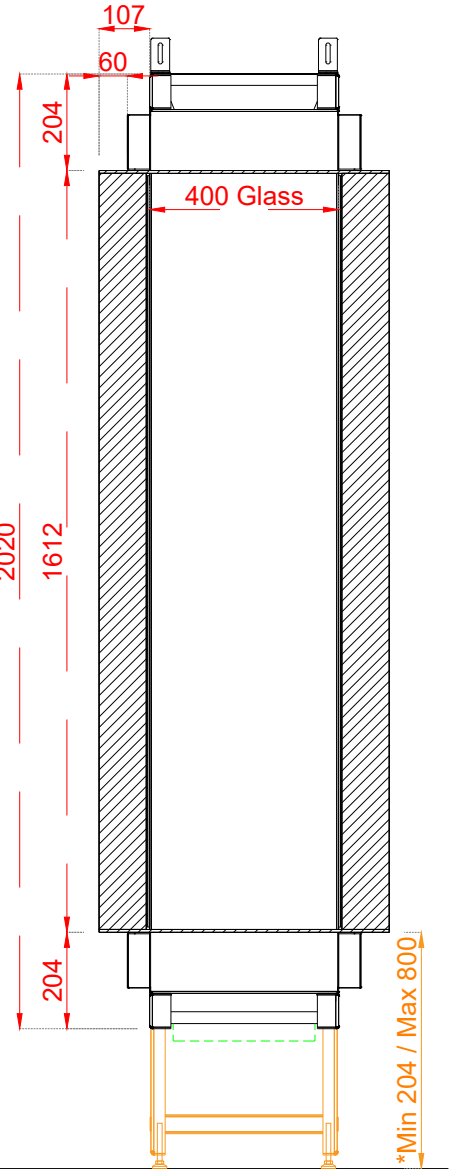

Optional:
 *Adjustable feet 500
 *Adjustable feet 800

NAME:
 ROOM DIVIDER 75-160

TYPE:
 Elu-W

DATE:
 29/05/2024

SCALE:
 1:16

PAPER:
 A4

élu-fire

Doornhoek 3766, 5465 TA Veghel
 The Netherlands
 info@elu-fire.nl
 www.elu-fire.nl

Optional:
 *Adjustable feet 500
 *Adjustable feet 800

NAME:

ROOM DIVIDER 75-160 - FRAME 10CM

TYPE:

Elu-W

DATE:

29/05/2024

SCALE:

1:16

PAPER:

A4

élu-fire

Doornhoek 3766, 5465 TA Veghel
 The Netherlands
 info@elu-fire.nl
 www.elu-fire.nl

Optional:
 *Adjustable feet 500
 *Adjustable feet 800

NAME:
 ROOM DIVIDER 75-160 - ROUNDED FRAME

TYPE:
 Elu-W