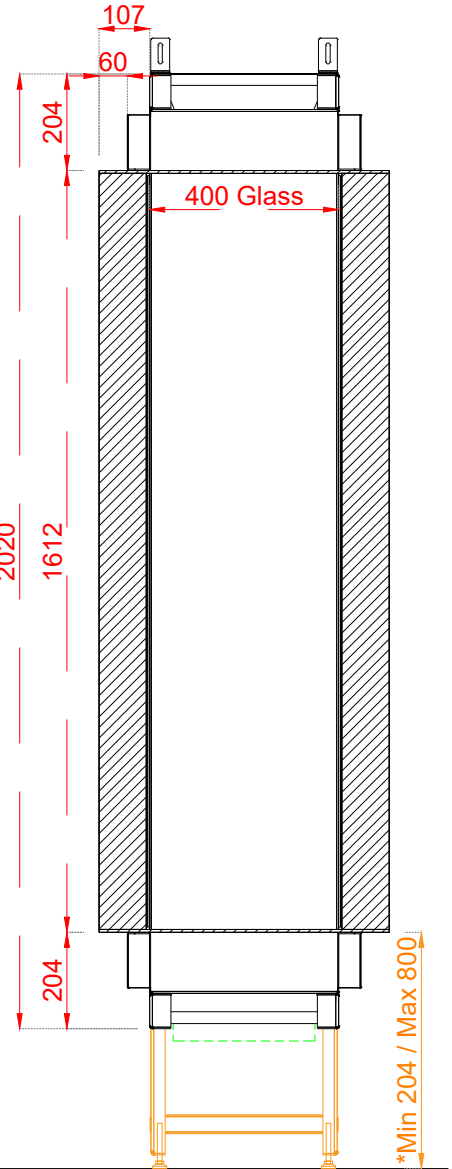

Optional:
 *Adjustable feet 500
 *Adjustable feet 800

NAME:
 ROOM DIVIDER 75-160

TYPE:
 Elu-W

DATE:
 29/05/2024

SCALE:
 1:16

PAPER:
 A4

élu-fire

Doornhoek 3766, 5465 TA Veghel
 The Netherlands
 info@elu-fire.nl
 www.elu-fire.nl

Optional:
 *Adjustable feet 500
 *Adjustable feet 800

NAME:

ROOM DIVIDER 75-160 - FRAME 10CM

TYPE:

Elu-W

DATE:

29/05/2024

SCALE:

1:16

PAPER:

A4

élu-fire

Doornhoek 3766, 5465 TA Veghel
 The Netherlands
 info@elu-fire.nl
 www.elu-fire.nl

Optional:
 *Adjustable feet 500
 *Adjustable feet 800

NAME:
 ROOM DIVIDER 75-160 - ROUNDED FRAME

TYPE:
 Elu-W

DATE:
 29/05/2024

SCALE:
 1:16

PAPER:
 A4

élu-fire

Doornhoek 3766, 5465 TA Veghel
 The Netherlands
 info@elu-fire.nl
 www.elu-fire.nl