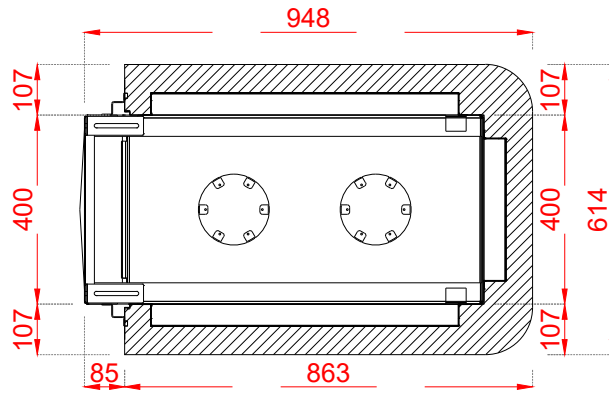

Optional:
 *Adjustable feet 500
 *Adjustable feet 800

NAME:
 ROOM DIVIDER 75-160

TYPE:
 Elu-W

DATE:
 29/05/2024

SCALE:
 1:16

PAPER:
 A4

élu-fire

Doornhoek 3766, 5465 TA Veghel
 The Netherlands
 info@elu-fire.nl
 www.elu-fire.nl

Optional:
 *Adjustable feet 500
 *Adjustable feet 800

NAME:

ROOM DIVIDER 75-160 - FRAME 10CM

TYPE:

Elu-W

DATE:

29/05/2024

SCALE:

1:16

PAPER:

A4

élu-fire

Doornhoek 3766, 5465 TA Veghel
 The Netherlands
 info@elu-fire.nl
 www.elu-fire.nl

Optional:
 *Adjustable feet 500
 *Adjustable feet 800

NAME:
 ROOM DIVIDER 75-160 - ROUNDED FRAME

TYPE:
 Elu-W