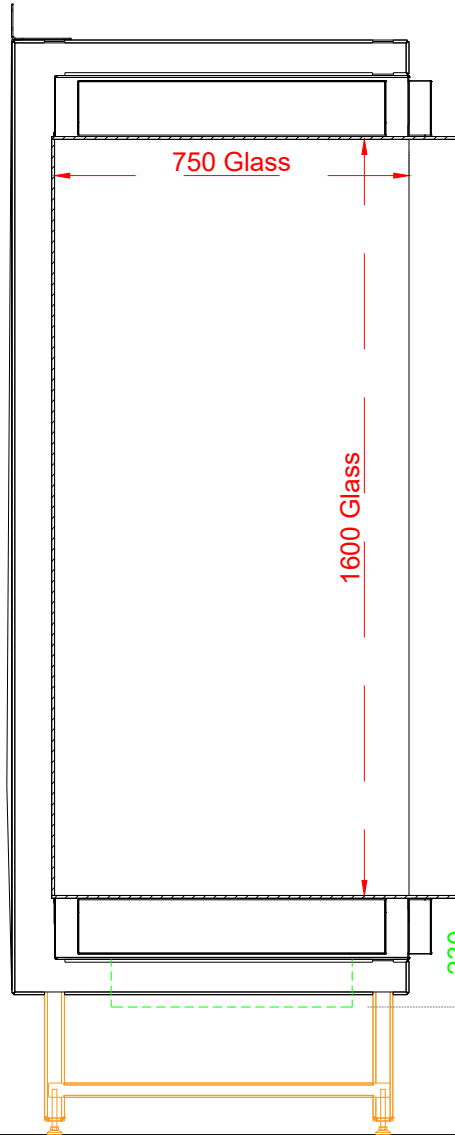

Optional:
 *Adjustable feet 500
 *Adjustable feet 800

NAME:
 ROOM DIVIDER 75-160

TYPE:
 Elu-W

DATE:
 29/05/2024

SCALE:
 1:16

PAPER:
 A4

élu-fire

Doornhoek 3766, 5465 TA Veghel
 The Netherlands
 info@elu-fire.nl
 www.elu-fire.nl

Optional:
 *Adjustable feet 500
 *Adjustable feet 800

NAME:

ROOM DIVIDER 75-160 - FRAME 10CM

TYPE:

Elu-W

DATE:

29/05/2024

SCALE:

1:16

PAPER:

A4

élu-fire

Doornhoek 3766, 5465 TA Veghel
 The Netherlands
 info@elu-fire.nl
 www.elu-fire.nl

Optional:
 *Adjustable feet 500
 *Adjustable feet 800

NAME:
 ROOM DIVIDER 75-160 - ROUNDED FRAME

TYPE:
 Elu-W

DATE:
 29/05/2024

SCALE:
 1:16

PAPER:
 A4

élu-fire

Doornhoek 3766, 5465 TA Veghel
 The Netherlands
 info@elu-fire.nl
 www.elu-fire.nl