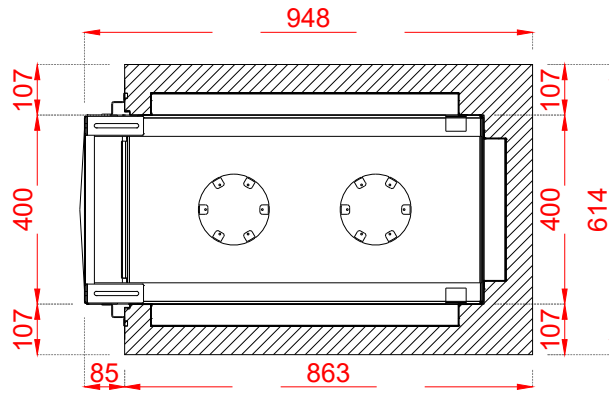

Optional:
 *Adjustable feet 500
 *Adjustable feet 800

NAME:
 ROOM DIVIDER 75-160

TYPE:
 Elu-W

DATE:
 29/05/2024

SCALE:
 1:16

PAPER:
 A4

élu-fire

Doornhoek 3766, 5465 TA Veghel
 The Netherlands
 info@elu-fire.nl
 www.elu-fire.nl

Optional:
 *Adjustable feet 500
 *Adjustable feet 800

NAME:

ROOM DIVIDER 75-160 - FRAME 10CM

TYPE:

Elu-W

DATE:

29/05/2024

SCALE:

1:16

PAPER:

A4

élu-fire

Doornhoek 3766, 5465 TA Veghel
 The Netherlands
 info@elu-fire.nl
 www.elu-fire.nl

Optional:
 *Adjustable feet 500
 *Adjustable feet 800

NAME:
 ROOM DIVIDER 75-160 - ROUNDED FRAME

TYPE:
 Elu-W