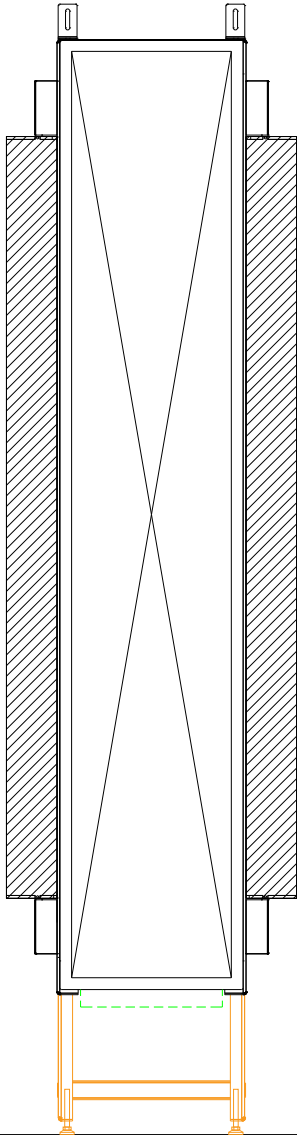

Optional:
 *Adjustable feet 500
 *Adjustable feet 800

NAME:
 ROOM DIVIDER 75-160

TYPE:
 Elu-W

DATE:
 29/05/2024

SCALE:
 1:16

PAPER:
 A4

élu-fire

Doornhoek 3766, 5465 TA Veghel
 The Netherlands
 info@elu-fire.nl
 www.elu-fire.nl

Optional:
 *Adjustable feet 500
 *Adjustable feet 800

NAME:

ROOM DIVIDER 75-160 - FRAME 10CM

TYPE:

Elu-W

DATE:

29/05/2024

SCALE:

1:16

PAPER:

A4

élu-fire

Doornhoek 3766, 5465 TA Veghel
 The Netherlands
 info@elu-fire.nl
 www.elu-fire.nl

Optional:
 *Adjustable feet 500
 *Adjustable feet 800

NAME:
 ROOM DIVIDER 75-160 - ROUNDED FRAME

TYPE:
 Elu-W