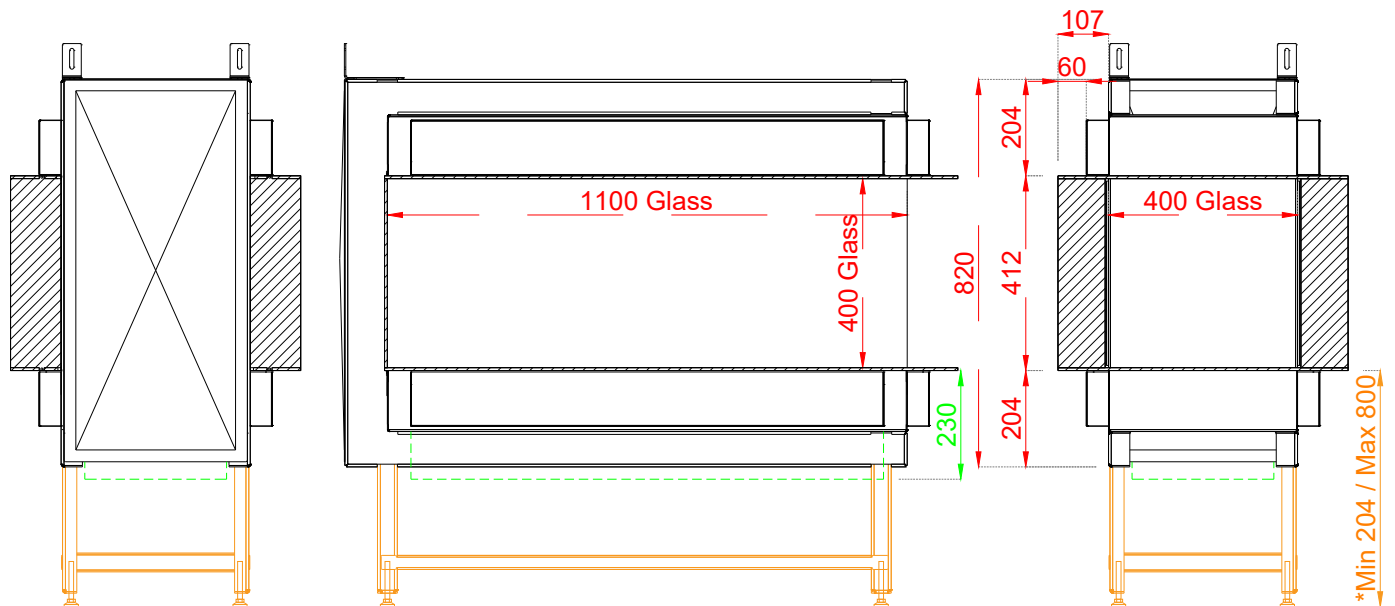

Optional:
 *Adjustable feet 500
 *Adjustable feet 800

NAME:
 ROOM DIVIDER 110-40

TYPE:
 Elu-W

DATE:
 29/05/2024

SCALE:
 1:16

PAPER:
 A4

élu-fire

Doornhoek 3766, 5465 TA Veghel
 The Netherlands
 info@elu-fire.nl
 www.elu-fire.nl

Optional:
 *Adjustable feet 500
 *Adjustable feet 800

NAME: ROOM DIVIDER 110-40 - FRAME 10CM		 Doornhoek 3766, 5465 TA Veghel The Netherlands info@elu-fire.nl www.elu-fire.nl
TYPE: Elu-W	DATE: 29/05/2024	
SCALE: 1:16	PAPER: A4	

Optional:
 *Adjustable feet 500
 *Adjustable feet 800

NAME:
 ROOM DIVIDER 110-40 - ROUNDED FRAME

TYPE:
 Elu-W

DATE:
 29/05/2024

SCALE:
 1:16

PAPER:
 A4

élu-fire

Doornhoek 3766, 5465 TA Veghel
 The Netherlands
 info@elu-fire.nl
 www.elu-fire.nl