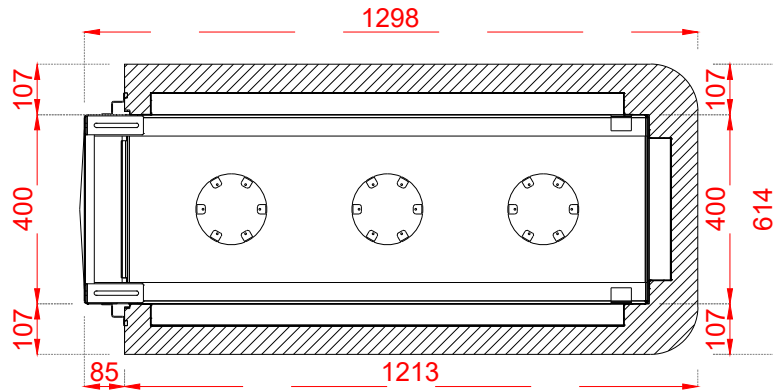

Optional:
 *Adjustable feet 500
 *Adjustable feet 800

NAME:
 ROOM DIVIDER 110-40

TYPE:
 Elu-W

DATE:
 29/05/2024

SCALE:
 1:16

PAPER:
 A4

élu-fire

Doornhoek 3766, 5465 TA Veghel
 The Netherlands
 info@elu-fire.nl
 www.elu-fire.nl

Optional:
 *Adjustable feet 500
 *Adjustable feet 800

NAME: ROOM DIVIDER 110-40 - FRAME 10CM		 Doornhoek 3766, 5465 TA Veghel The Netherlands info@elu-fire.nl www.elu-fire.nl
TYPE: Elu-W	DATE: 29/05/2024	
SCALE: 1:16	PAPER: A4	

Optional:
 *Adjustable feet 500
 *Adjustable feet 800

NAME:
 ROOM DIVIDER 110-40 - ROUNDED FRAME

TYPE:
 Elu-W

DATE:
 29/05/2024

SCALE:
 1:16

PAPER:
 A4

élu-fire

Doornhoek 3766, 5465 TA Veghel
 The Netherlands
 info@elu-fire.nl
 www.elu-fire.nl