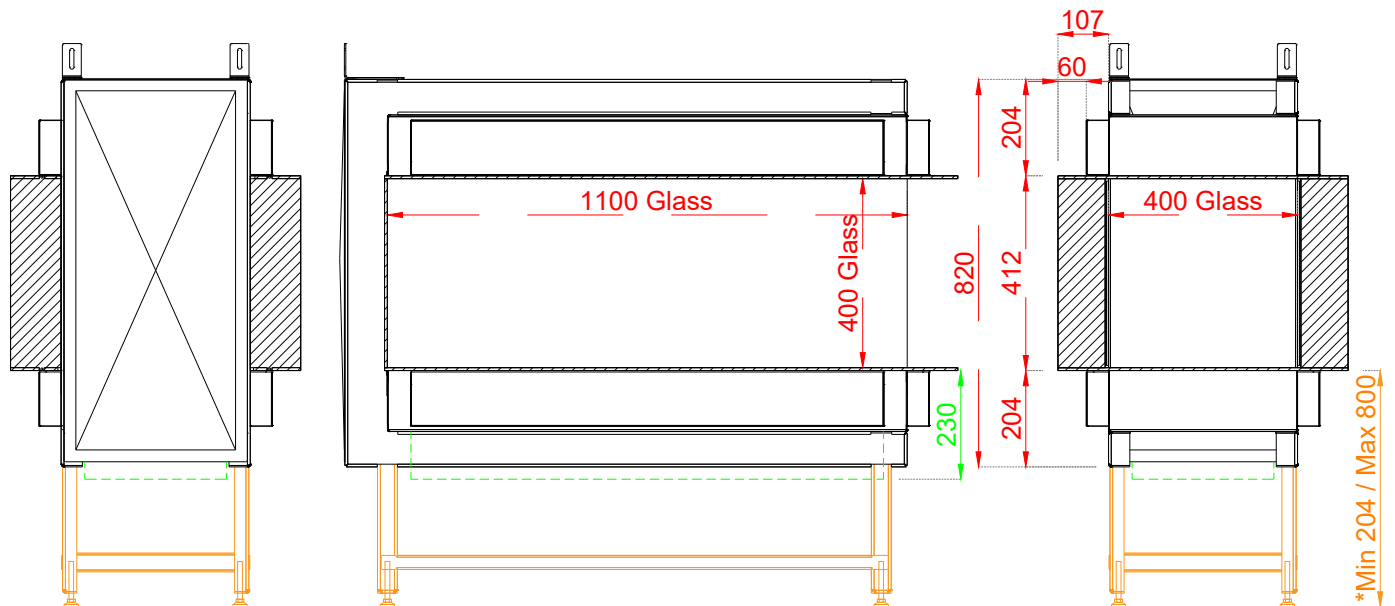

Optional:
 *Adjustable feet 500
 *Adjustable feet 800

NAME:
 ROOM DIVIDER 110-40

TYPE:
 Elu-W

DATE:
 29/05/2024

SCALE:
 1:16

PAPER:
 A4

élu-fire

Doornhoek 3766, 5465 TA Veghel
 The Netherlands
 info@elu-fire.nl
 www.elu-fire.nl

Optional:
 *Adjustable feet 500
 *Adjustable feet 800

NAME: ROOM DIVIDER 110-40 - FRAME 10CM		 Doornhoek 3766, 5465 TA Veghel The Netherlands info@elu-fire.nl www.elu-fire.nl
TYPE: Elu-W	DATE: 29/05/2024	
SCALE: 1:16	PAPER: A4	

Optional:
 *Adjustable feet 500
 *Adjustable feet 800

NAME:
 ROOM DIVIDER 110-40 - ROUNDED FRAME

TYPE:
 Elu-W

DATE:
 29/05/2024

SCALE:
 1:16

PAPER:
 A4

élu-fire

Doornhoek 3766, 5465 TA Veghel
 The Netherlands
 info@elu-fire.nl
 www.elu-fire.nl