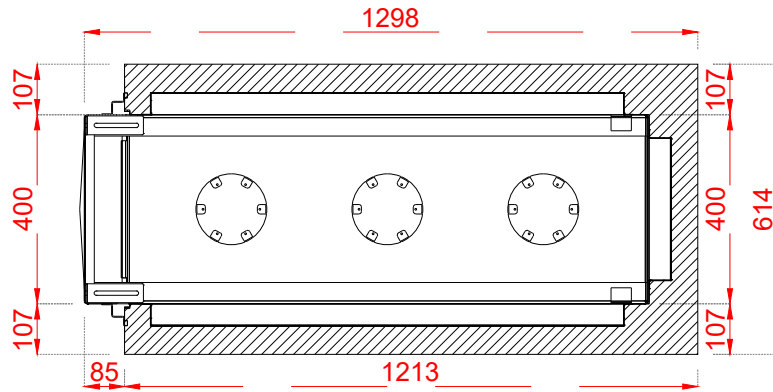

Optional:
 *Adjustable feet 500
 *Adjustable feet 800

NAME:
 ROOM DIVIDER 110-40

TYPE:
 Elu-W

DATE:
 29/05/2024

SCALE:
 1:16

PAPER:
 A4

élu-fire

Doornhoek 3766, 5465 TA Veghel
 The Netherlands
 info@elu-fire.nl
 www.elu-fire.nl

Optional:
 *Adjustable feet 500
 *Adjustable feet 800

NAME: ROOM DIVIDER 110-40 - FRAME 10CM		 Doornhoek 3766, 5465 TA Veghel The Netherlands info@elu-fire.nl www.elu-fire.nl
TYPE: Elu-W	DATE: 29/05/2024	
SCALE: 1:16	PAPER: A4	

Optional:
 *Adjustable feet 500
 *Adjustable feet 800

NAME:
 ROOM DIVIDER 110-40 - ROUNDED FRAME

TYPE:
 Elu-W

DATE:
 29/05/2024

SCALE:
 1:16

PAPER:
 A4

élu-fire

Doornhoek 3766, 5465 TA Veghel
 The Netherlands
 info@elu-fire.nl
 www.elu-fire.nl