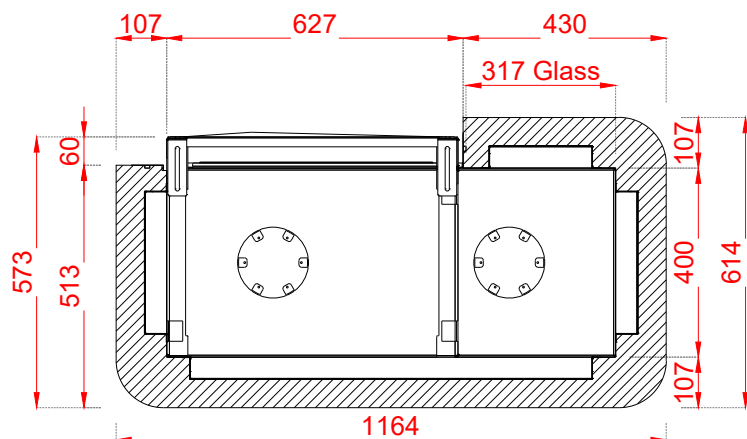

Optional:  
 \*Adjustable feet 500  
 \*Adjustable feet 800

NAME:  
 RD PANORAMA 95-40 RIGHT

TYPE:  
 Elu-W

DATE:  
 05/06/2024

SCALE:  
 1:16

PAPER:  
 A4

élu-fire

Doornhoek 3766, 5465 TA Veghel  
 The Netherlands  
 info@elu-fire.nl  
 www.elu-fire.nl

Optional:  
 \*Adjustable feet 500  
 \*Adjustable feet 800

NAME:  
 RD PANORAMA 95-40 RIGHT - FRAME 10CM

TYPE:  
 Elu-W

DATE:  
 05/06/2024

SCALE:  
 1:16

PAPER:  
 A4

élu-fire

Doornhoek 3766, 5465 TA Veghel  
 The Netherlands  
 info@elu-fire.nl  
 www.elu-fire.nl

Optional:  
 \*Adjustable feet 500  
 \*Adjustable feet 800

NAME:  
 RD PANORAMA 95-40 RIGHT - ROUNDED FRAME

TYPE:  
 Elu-W

DATE:  
 05/06/2024

SCALE:  
 1:16

PAPER:  
 A4

élu-fire

Doornhoek 3766, 5465 TA Veghel  
 The Netherlands  
 info@elu-fire.nl  
 www.elu-fire.nl