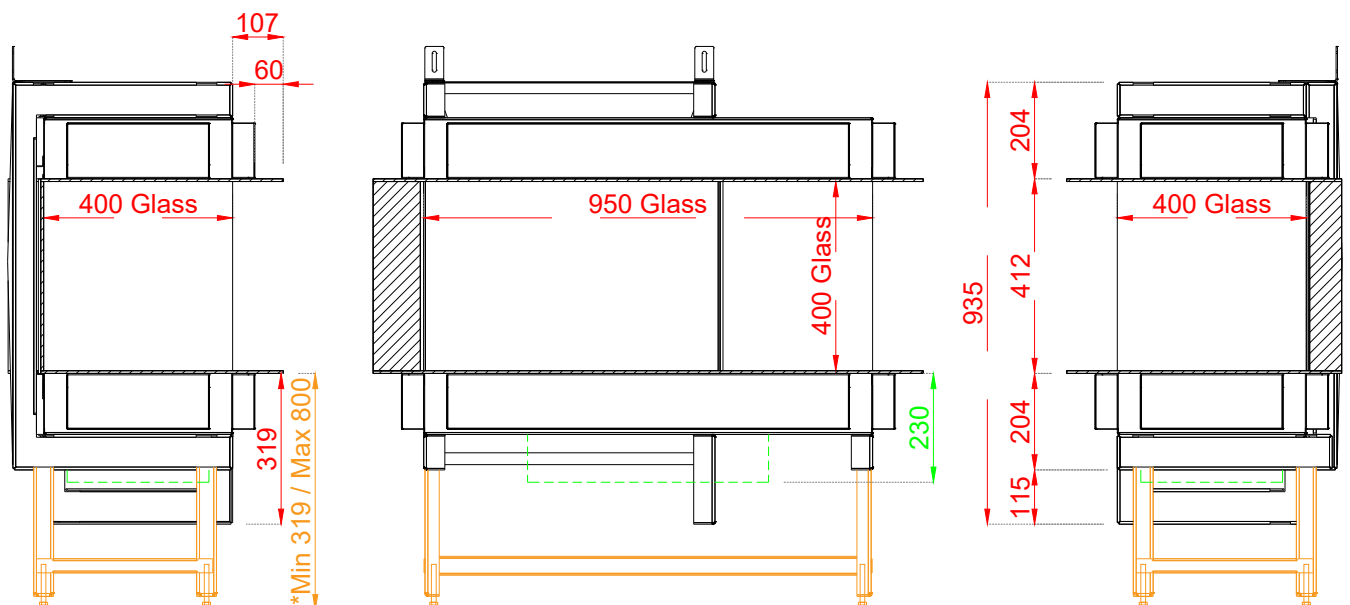

Optional:  
 \*Adjustable feet 500  
 \*Adjustable feet 800

NAME:  
 RD PANORAMA 95-40 RIGHT

TYPE:  
 Elu-W

DATE:  
 05/06/2024

SCALE:  
 1:16

PAPER:  
 A4

élu-fire

Doornhoek 3766, 5465 TA Veghel  
 The Netherlands  
 info@elu-fire.nl  
 www.elu-fire.nl

Optional:  
 \*Adjustable feet 500  
 \*Adjustable feet 800

NAME:  
 RD PANORAMA 95-40 RIGHT - FRAME 10CM

TYPE:  
 Elu-W

DATE:  
 05/06/2024

SCALE:  
 1:16

PAPER:  
 A4

élu-fire

Doornhoek 3766, 5465 TA Veghel  
 The Netherlands  
 info@elu-fire.nl  
 www.elu-fire.nl

Optional:  
 \*Adjustable feet 500  
 \*Adjustable feet 800

NAME:  
 RD PANORAMA 95-40 RIGHT - ROUNDED FRAME

TYPE:  
 Elu-W

DATE:  
 05/06/2024

SCALE:  
 1:16

PAPER:  
 A4

élu-fire

Doornhoek 3766, 5465 TA Veghel  
 The Netherlands  
 info@elu-fire.nl  
 www.elu-fire.nl