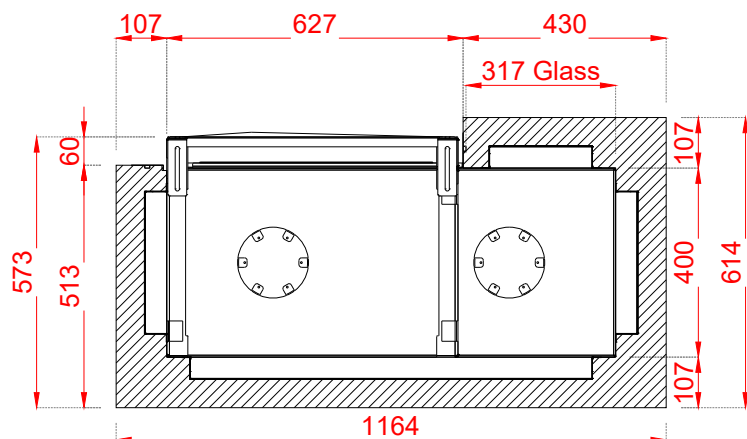

Optional:  
 \*Adjustable feet 500  
 \*Adjustable feet 800

NAME:  
 RD PANORAMA 95-40 RIGHT

TYPE:  
 Elu-W

DATE:  
 05/06/2024

SCALE:  
 1:16

PAPER:  
 A4

élu-fire

Doornhoek 3766, 5465 TA Veghel  
 The Netherlands  
 info@elu-fire.nl  
 www.elu-fire.nl

Optional:  
 \*Adjustable feet 500  
 \*Adjustable feet 800

NAME:  
 RD PANORAMA 95-40 RIGHT - FRAME 10CM

TYPE:  
 Elu-W

DATE:  
 05/06/2024

SCALE:  
 1:16

PAPER:  
 A4

élu-fire

Doornhoek 3766, 5465 TA Veghel  
 The Netherlands  
 info@elu-fire.nl  
 www.elu-fire.nl

Optional:  
 \*Adjustable feet 500  
 \*Adjustable feet 800

NAME:  
 RD PANORAMA 95-40 RIGHT - ROUNDED FRAME

TYPE:  
 Elu-W

DATE:  
 05/06/2024

SCALE:  
 1:16

PAPER:  
 A4

élu-fire

Doornhoek 3766, 5465 TA Veghel  
 The Netherlands  
 info@elu-fire.nl  
 www.elu-fire.nl