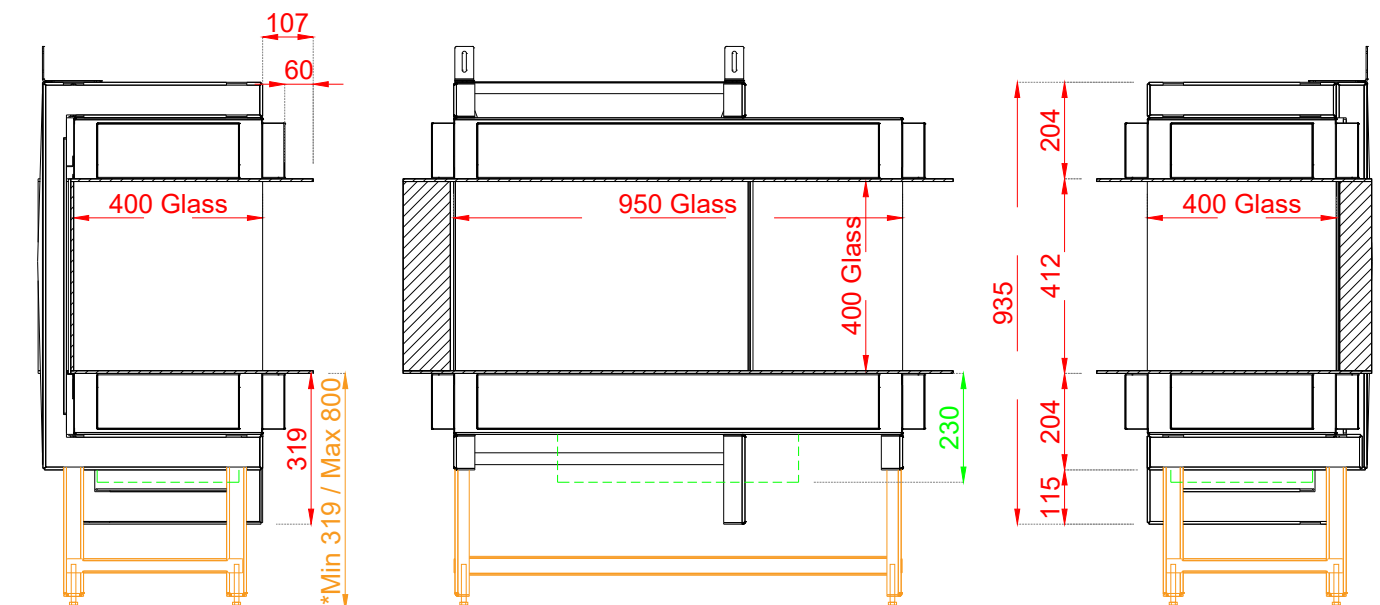

Optional:  
 \*Adjustable feet 500  
 \*Adjustable feet 800

NAME:  
 RD PANORAMA 95-40 RIGHT

TYPE:  
 Elu-W

DATE:  
 05/06/2024

SCALE:  
 1:16

PAPER:  
 A4

élu-fire

Doornhoek 3766, 5465 TA Veghel  
 The Netherlands  
 info@elu-fire.nl  
 www.elu-fire.nl

Optional:  
 \*Adjustable feet 500  
 \*Adjustable feet 800

NAME:  
 RD PANORAMA 95-40 RIGHT - FRAME 10CM

TYPE:  
 Elu-W

DATE:  
 05/06/2024

SCALE:  
 1:16

PAPER:  
 A4

élu-fire

Doornhoek 3766, 5465 TA Veghel  
 The Netherlands  
 info@elu-fire.nl  
 www.elu-fire.nl

Optional:  
 \*Adjustable feet 500  
 \*Adjustable feet 800

NAME:  
 RD PANORAMA 95-40 RIGHT - ROUNDED FRAME

TYPE:  
 Elu-W

DATE:  
 05/06/2024

SCALE:  
 1:16

PAPER:  
 A4

élu-fire

Doornhoek 3766, 5465 TA Veghel  
 The Netherlands  
 info@elu-fire.nl  
 www.elu-fire.nl