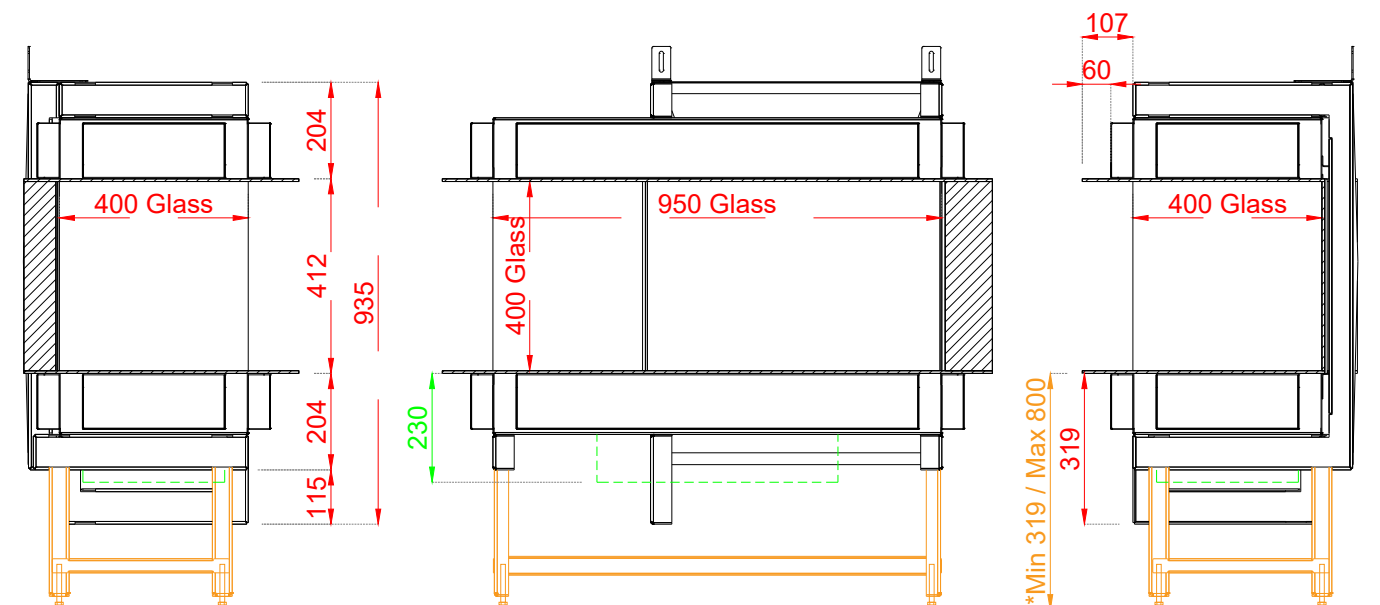

Optional:  
 \*Adjustable feet 500  
 \*Adjustable feet 800

NAME:

RD PANORAMA 95-40 LEFT

TYPE:

Elu-W

DATE:

29/05/2024

SCALE:

1:16

PAPER:

A4

élu-fire

Doornhoek 3766, 5465 TA Veghel  
 The Netherlands  
 info@elu-fire.nl  
 www.elu-fire.nl

Optional:  
 \*Adjustable feet 500  
 \*Adjustable feet 800

NAME:  
 RD PANORAMA 95-40 LEFT - FRAME 10CM

TYPE:  
 Elu-W

DATE:  
 29/05/2024

SCALE:  
 1:16

PAPER:  
 A4

élu-fire

Doornhoek 3766, 5465 TA Veghel  
 The Netherlands  
 info@elu-fire.nl  
 www.elu-fire.nl

Optional:  
 \*Adjustable feet 500  
 \*Adjustable feet 800

NAME:  
 RD PANORAMA 95-40 LEFT - ROUNDED FRAME

TYPE:  
 Elu-W

DATE:  
 29/05/2024

SCALE:  
 1:16

PAPER:  
 A4

élu-fire

Doornhoek 3766, 5465 TA Veghel  
 The Netherlands  
 info@elu-fire.nl  
 www.elu-fire.nl