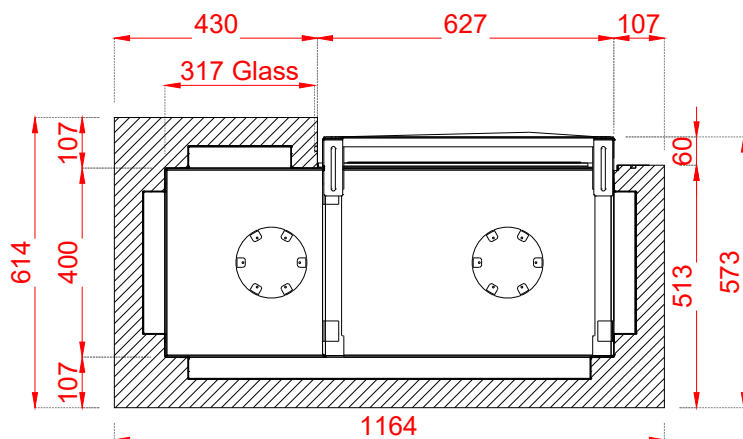

Optional:  
 \*Adjustable feet 500  
 \*Adjustable feet 800

NAME:

RD PANORAMA 95-40 LEFT

TYPE:

Elu-W

DATE:

29/05/2024

SCALE:

1:16

PAPER:

A4

élu-fire

Doornhoek 3766, 5465 TA Veghel  
 The Netherlands  
 info@elu-fire.nl  
 www.elu-fire.nl

Optional:  
 \*Adjustable feet 500  
 \*Adjustable feet 800

NAME:  
 RD PANORAMA 95-40 LEFT - FRAME 10CM

TYPE:  
 Elu-W

DATE:  
 29/05/2024

SCALE:  
 1:16

PAPER:  
 A4

élu-fire

Doornhoek 3766, 5465 TA Veghel  
 The Netherlands  
 info@elu-fire.nl  
 www.elu-fire.nl

Optional:  
 \*Adjustable feet 500  
 \*Adjustable feet 800

NAME:  
 RD PANORAMA 95-40 LEFT - ROUNDED FRAME

TYPE:  
 Elu-W

DATE:  
 29/05/2024

SCALE:  
 1:16

PAPER:  
 A4

élu-fire

Doornhoek 3766, 5465 TA Veghel  
 The Netherlands  
 info@elu-fire.nl  
 www.elu-fire.nl