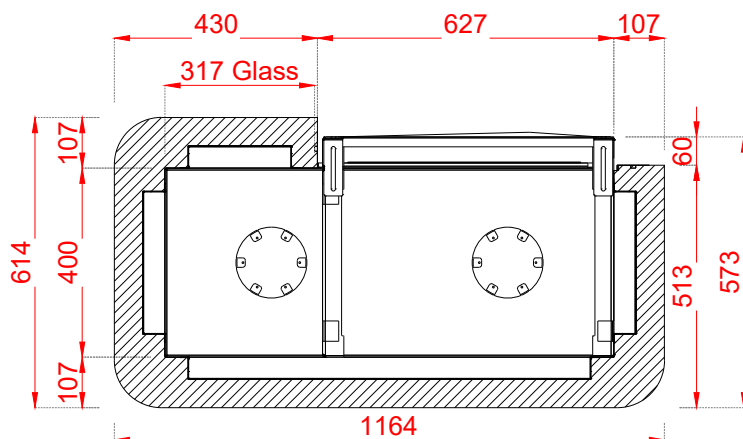

Optional:  
 \*Adjustable feet 500  
 \*Adjustable feet 800

NAME:

RD PANORAMA 95-40 LEFT

TYPE:

Elu-W

DATE:

29/05/2024

SCALE:

1:16

PAPER:

A4

élu-fire

Doornhoek 3766, 5465 TA Veghel  
 The Netherlands  
 info@elu-fire.nl  
 www.elu-fire.nl

Optional:  
 \*Adjustable feet 500  
 \*Adjustable feet 800

NAME:  
 RD PANORAMA 95-40 LEFT - FRAME 10CM

TYPE:  
 Elu-W

DATE:  
 29/05/2024

SCALE:  
 1:16

PAPER:  
 A4

élu-fire

Doornhoek 3766, 5465 TA Veghel  
 The Netherlands  
 info@elu-fire.nl  
 www.elu-fire.nl

Optional:  
 \*Adjustable feet 500  
 \*Adjustable feet 800

NAME:  
 RD PANORAMA 95-40 LEFT - ROUNDED FRAME

TYPE:  
 Elu-W

DATE:  
 29/05/2024

SCALE:  
 1:16

PAPER:  
 A4

élu-fire

Doornhoek 3766, 5465 TA Veghel  
 The Netherlands  
 info@elu-fire.nl  
 www.elu-fire.nl