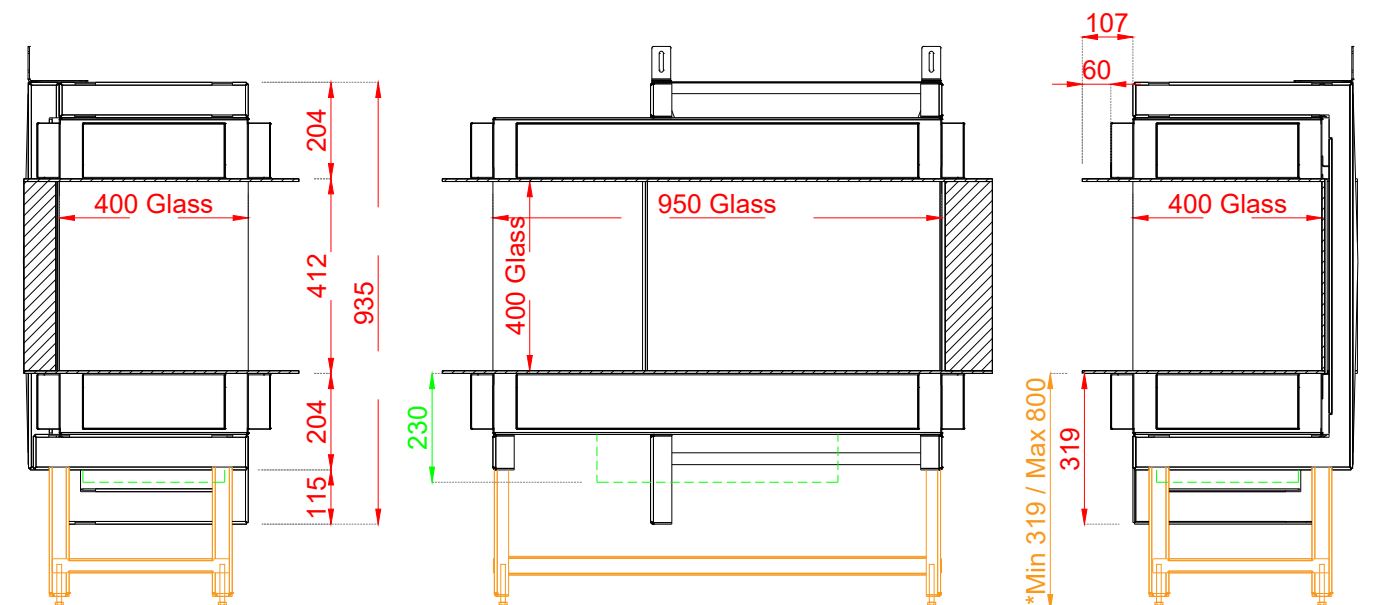

Optional:  
 \*Adjustable feet 500  
 \*Adjustable feet 800

NAME:

RD PANORAMA 95-40 LEFT

TYPE:

Elu-W

DATE:

29/05/2024

SCALE:

1:16

PAPER:

A4

élu-fire

Doornhoek 3766, 5465 TA Veghel  
 The Netherlands  
 info@elu-fire.nl  
 www.elu-fire.nl

Optional:  
 \*Adjustable feet 500  
 \*Adjustable feet 800

NAME:  
 RD PANORAMA 95-40 LEFT - FRAME 10CM

TYPE:  
 Elu-W

DATE:  
 29/05/2024

SCALE:  
 1:16

PAPER:  
 A4

élu-fire

Doornhoek 3766, 5465 TA Veghel  
 The Netherlands  
 info@elu-fire.nl  
 www.elu-fire.nl

Optional:  
 \*Adjustable feet 500  
 \*Adjustable feet 800

NAME:  
 RD PANORAMA 95-40 LEFT - ROUNDED FRAME

TYPE:  
 Elu-W

DATE:  
 29/05/2024

SCALE:  
 1:16

PAPER:  
 A4

élu-fire

Doornhoek 3766, 5465 TA Veghel  
 The Netherlands  
 info@elu-fire.nl  
 www.elu-fire.nl