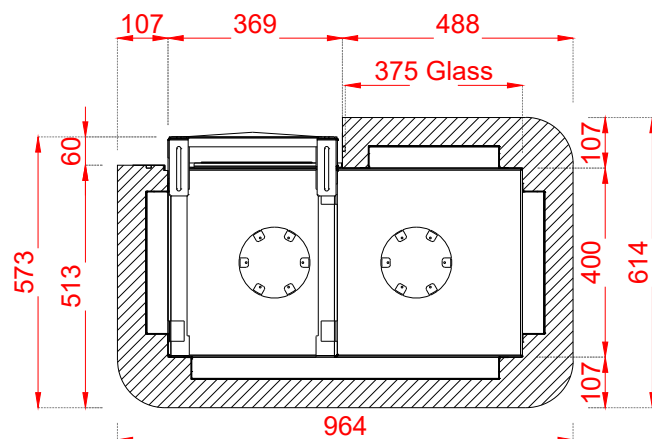

Optional:  
 \*Adjustable feet 500  
 \*Adjustable feet 800

NAME:

RD PANORAMA 75-45 RIGHT

TYPE:

Elu-W

DATE:

29/05/2024

SCALE:

TYPE:  
 Elu-W

DATE:  
 29/05/2024

SCALE:  
 1:16

PAPER:  
 A4

élu-fire

Doornhoek 3766, 5465 TA Veghel  
 The Netherlands  
 info@elu-fire.nl  
 www.elu-fire.nl

Optional:  
 \*Adjustable feet 500  
 \*Adjustable feet 800

NAME:  
 RD PANORAMA 75-45 RIGHT - ROUNDED FRAME

TYPE:  
 Elu-W

DATE:  
 29/05/2024

SCALE:  
 1:16

PAPER:  
 A4

élu-fire

Doornhoek 3766, 5465 TA Veghel  
 The Netherlands  
 info@elu-fire.nl  
 www.elu-fire.nl