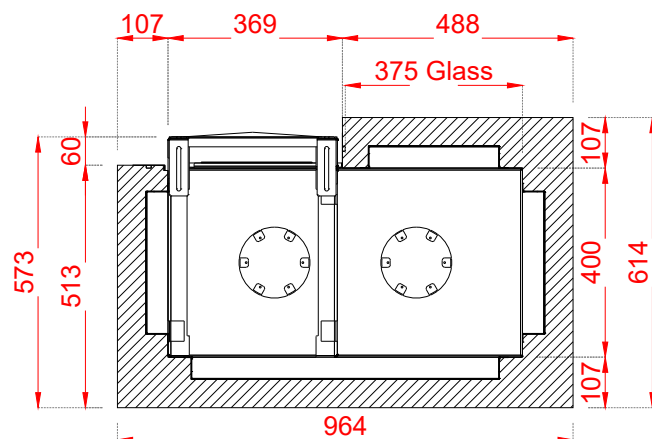

Optional:  
 \*Adjustable feet 500  
 \*Adjustable feet 800

NAME:

RD PANORAMA 75-45 RIGHT

TYPE:

Elu-W

DATE:

29/05/2024

SCALE:

1:16

PAPER:

A4

élu-fire

Doornhoek 3766, 5465 TA Veghel  
 The Netherlands  
 info@elu-fire.nl  
 www.elu-fire.nl

Optional:  
 \*Adjustable feet 500  
 \*Adjustable feet 800

NAME:  
 RD PANORAMA 75-45 RIGHT - FRAME 10CM

TYPE:  
 Elu-W

DATE:  
 29/05/2024

SCALE:  
 1:16

PAPER:  
 A4

élu-fire

Doornhoek 3766, 5465 TA Veghel  
 The Netherlands  
 info@elu-fire.nl  
 www.elu-fire.nl

Optional:  
 \*Adjustable feet 500  
 \*Adjustable feet 800

NAME:  
 RD PANORAMA 75-45 RIGHT - ROUNDED FRAME

TYPE:  
 Elu-W

DATE:  
 29/05/2024

SCALE:  
 1:16

PAPER:  
 A4

élu-fire

Doornhoek 3766, 5465 TA Veghel  
 The Netherlands  
 info@elu-fire.nl  
 www.elu-fire.nl