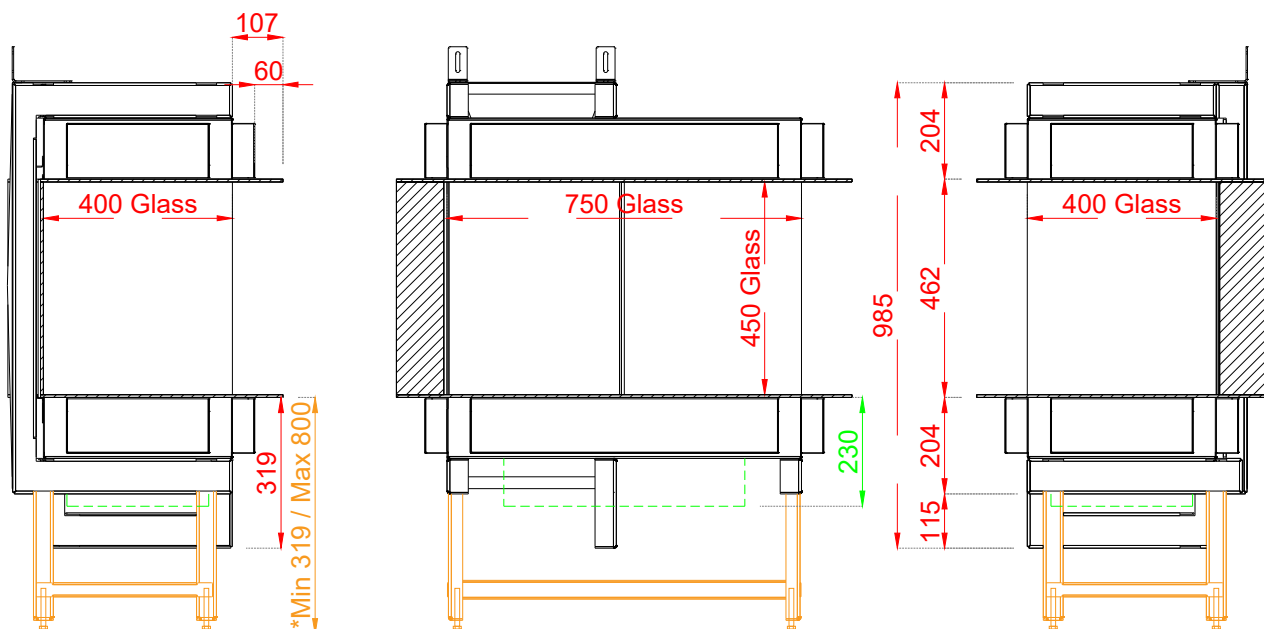

Optional:  
 \*Adjustable feet 500  
 \*Adjustable feet 800

NAME:

RD PANORAMA 75-45 RIGHT

TYPE:

Elu-W

DATE:

29/05/2024

SCALE:

1:16

PAPER:

A4

élu-fire

Doornhoek 3766, 5465 TA Veghel  
 The Netherlands  
 info@elu-fire.nl  
 www.elu-fire.nl

Optional:  
 \*Adjustable feet 500  
 \*Adjustable feet 800

NAME:  
 RD PANORAMA 75-45 RIGHT - FRAME 10CM

TYPE:  
 Elu-W

DATE:  
 29/05/2024

SCALE:  
 1:16

PAPER:  
 A4

élu-fire

Doornhoek 3766, 5465 TA Veghel  
 The Netherlands  
 info@elu-fire.nl  
 www.elu-fire.nl

Optional:  
 \*Adjustable feet 500  
 \*Adjustable feet 800

NAME:  
 RD PANORAMA 75-45 RIGHT - ROUNDED FRAME

TYPE:  
 Elu-W

DATE:  
 29/05/2024

SCALE:  
 1:16

PAPER:  
 A4

élu-fire

Doornhoek 3766, 5465 TA Veghel  
 The Netherlands  
 info@elu-fire.nl  
 www.elu-fire.nl