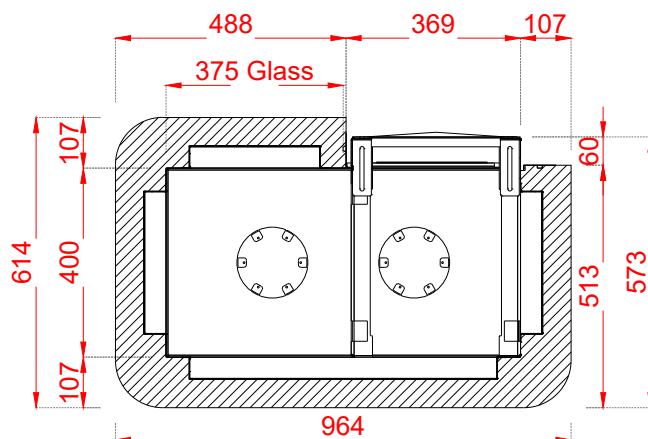

Optional:
 *Adjustable feet 500
 *Adjustable feet 800

NAME:

RD PANORAMA 75-45 LEFT

TYPE:

Elu-W

DATE:

29/05/2024

SCALE:

1:16

PAPER:

A4

élu-fire

Doornhoek 3766, 5465 TA Veghel
 The Netherlands
 info@elu-fire.nl
 www.elu-fire.nl

Optional:
 *Adjustable feet 500
 *Adjustable feet 800

NAME:
 RD PANORAMA 75-45 LEFT - FRAME 10CM

TYPE:
 Elu-W

DATE:
 29/05/2024

SCALE:
 1:16

PAPER:
 A4

élu-fire

Doornhoek 3766, 5465 TA Veghel
 The Netherlands
 info@elu-fire.nl
 www.elu-fire.nl

Optional:
 *Adjustable feet 500
 *Adjustable feet 800

NAME:

RD PANORAMA 75-45 LEFT - ROUNDED FRAME

TYPE:

Elu-W

DATE:

29/05/2024

SCALE:

1:16

PAPER:

A4