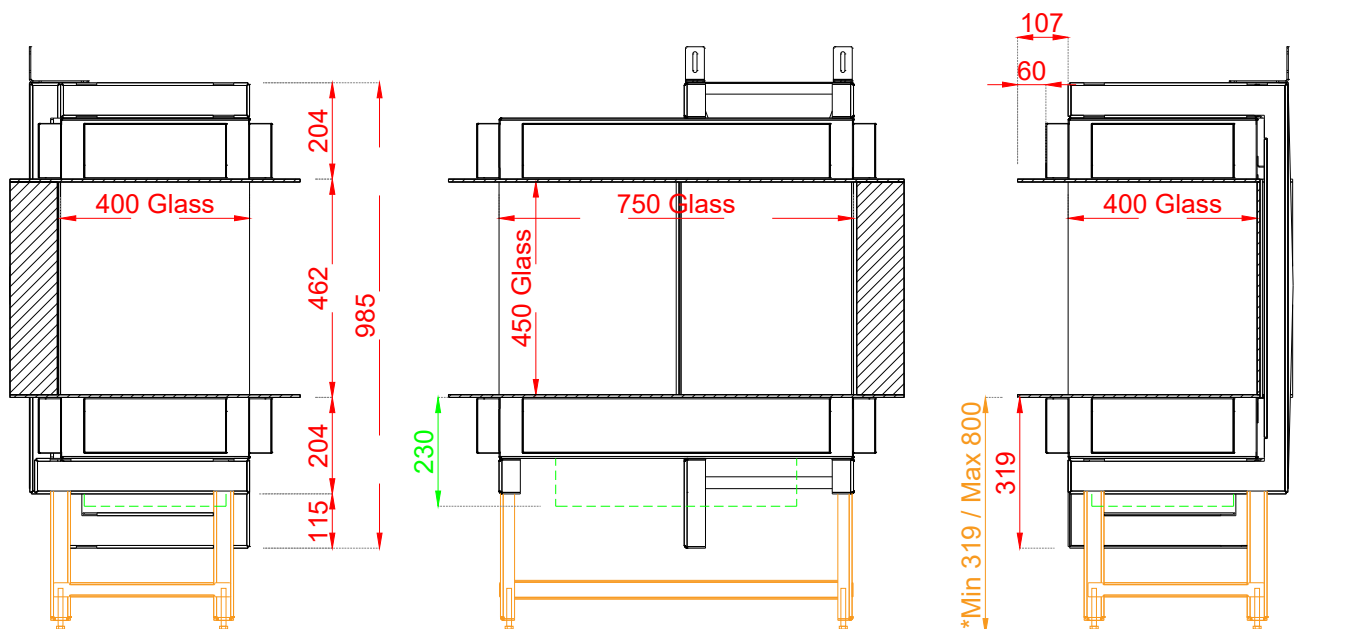

Optional:
 *Adjustable feet 500
 *Adjustable feet 800

NAME:

RD PANORAMA 75-45 LEFT

TYPE:

Elu-W

DATE:

29/05/2024

SCALE:

1:16

PAPER:

A4

élu-fire

Doornhoek 3766, 5465 TA Veghel
 The Netherlands
 info@elu-fire.nl
 www.elu-fire.nl

Optional:
 *Adjustable feet 500
 *Adjustable feet 800

NAME:
 RD PANORAMA 75-45 LEFT - FRAME 10CM

TYPE:
 Elu-W

DATE:
 29/05/2024

SCALE:
 1:16

PAPER:
 A4

élu-fire

Doornhoek 3766, 5465 TA Veghel
 The Netherlands
 info@elu-fire.nl
 www.elu-fire.nl

Optional:
 *Adjustable feet 500
 *Adjustable feet 800

NAME:

RD PANORAMA 75-45 LEFT - ROUNDED FRAME

TYPE:

Elu-W

DATE:

29/05/2024

SCALE:

1:16

PAPER:

A4