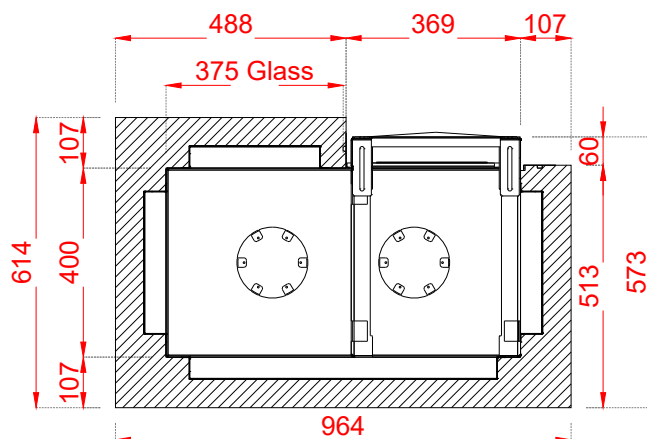

Optional:
 *Adjustable feet 500
 *Adjustable feet 800

NAME:

RD PANORAMA 75-45 LEFT

TYPE:

Elu-W

DATE:

29/05/2024

SCALE:

1:16

PAPER:

A4

élu-fire

Doornhoek 3766, 5465 TA Veghel
 The Netherlands
 info@elu-fire.nl
 www.elu-fire.nl

Optional:
 *Adjustable feet 500
 *Adjustable feet 800

NAME:
 RD PANORAMA 75-45 LEFT - FRAME 10CM

TYPE:
 Elu-W

DATE:
 29/05/2024

SCALE:
 1:16

PAPER:
 A4

élu-fire

Doornhoek 3766, 5465 TA Veghel
 The Netherlands
 info@elu-fire.nl
 www.elu-fire.nl

Optional:
 *Adjustable feet 500
 *Adjustable feet 800

NAME:

RD PANORAMA 75-45 LEFT - ROUNDED FRAME

TYPE:

Elu-W

DATE:

29/05/2024

SCALE:

1:16

PAPER:

A4