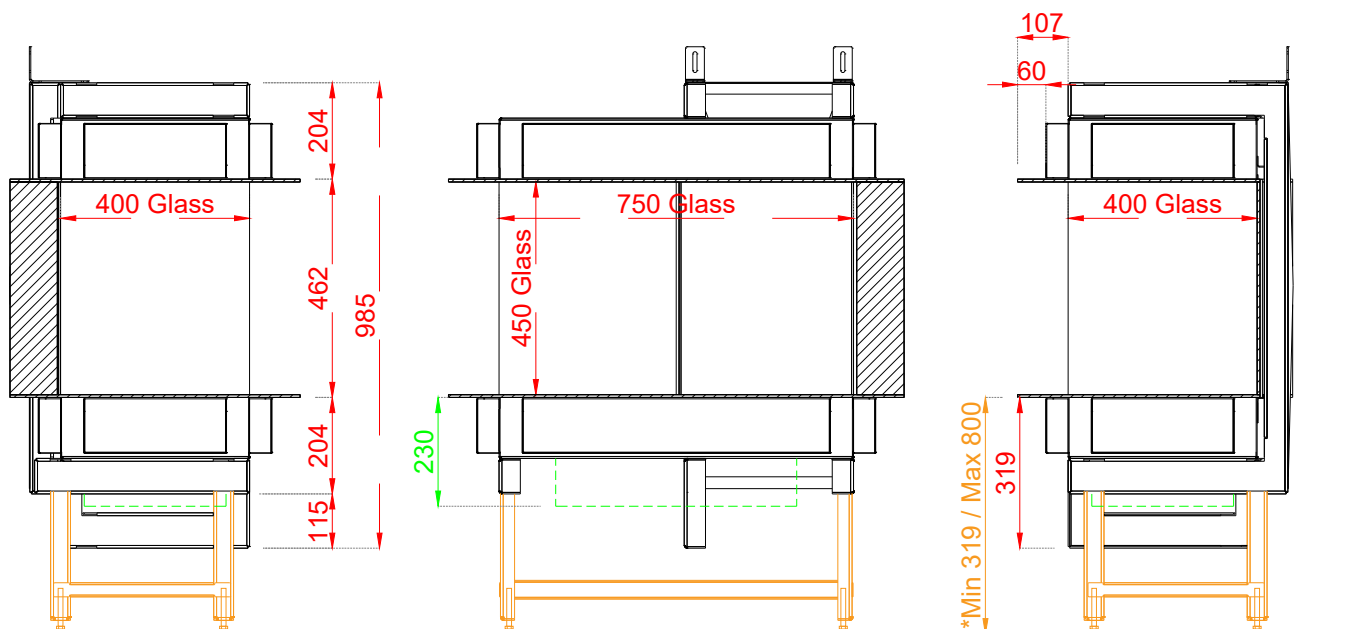

Optional:
 *Adjustable feet 500
 *Adjustable feet 800

NAME:

RD PANORAMA 75-45 LEFT

TYPE:

Elu-W

DATE:

29/05/2024

SCALE:

1:16

PAPER:

A4

élu-fire

Doornhoek 3766, 5465 TA Veghel
 The Netherlands
 info@elu-fire.nl
 www.elu-fire.nl

Optional:
 *Adjustable feet 500
 *Adjustable feet 800

NAME:
 RD PANORAMA 75-45 LEFT - FRAME 10CM

TYPE:
 Elu-W

DATE:
 29/05/2024

SCALE:
 1:16

PAPER:
 A4

élu-fire

Doornhoek 3766, 5465 TA Veghel
 The Netherlands
 info@elu-fire.nl
 www.elu-fire.nl

Optional:
 *Adjustable feet 500
 *Adjustable feet 800

NAME:

RD PANORAMA 75-45 LEFT - ROUNDED FRAME

TYPE:

Elu-W

DATE:

29/05/2024

SCALE:

1:16

PAPER:

A4