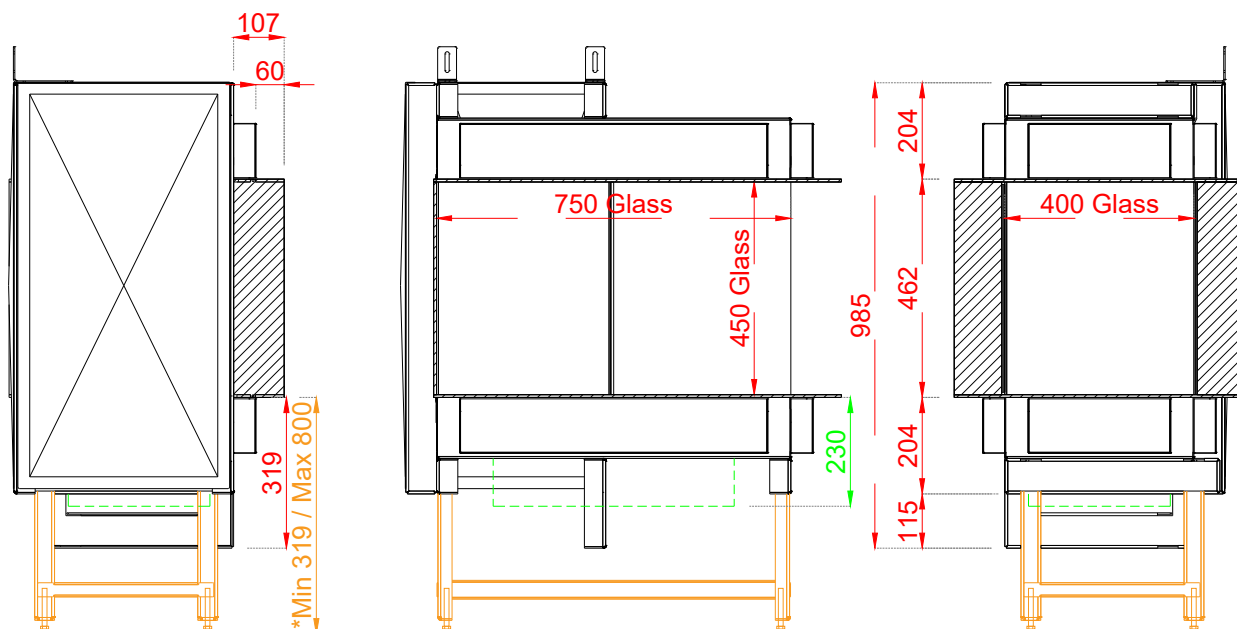

Optional:
 *Adjustable feet 500
 *Adjustable feet 800

NAME:
 RD 75-45 RIGHT

TYPE:
 Elu-W

DATE:
 05/06/2024

SCALE:
 1:16

PAPER:
 A4

élu-fire

Doornhoek 3766, 5465 TA Veghel
 The Netherlands
 info@elu-fire.nl
 www.elu-fire.nl

Optional:
 *Adjustable feet 500
 *Adjustable feet 800

NAME:
 RD 75-45 RIGHT - FRAME 10CM

TYPE:
 Elu-W

DATE:
 05/06/2024

SCALE:
 1:16

PAPER:
 A4

élu-fire

Doornhoek 3766, 5465 TA Veghel
 The Netherlands
 info@elu-fire.nl
 www.elu-fire.nl

Optional:
 *Adjustable feet 500
 *Adjustable feet 800

NAME:

RD 75-45 RIGHT- ROUNDED FRAME

TYPE:

Elu-W

DATE:

05/06/2024

SCALE: