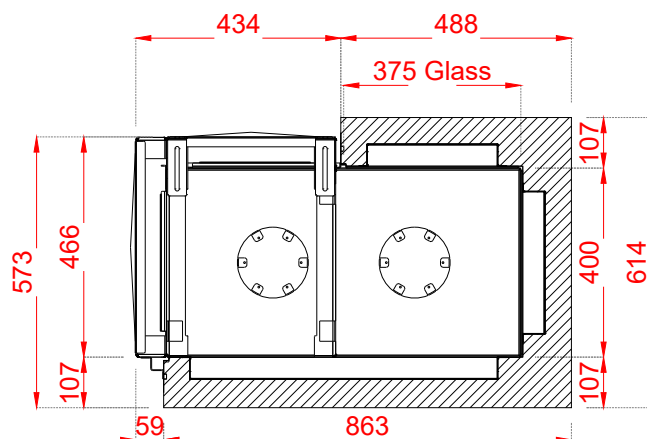

Optional:
 *Adjustable feet 500
 *Adjustable feet 800

NAME:
 RD 75-45 RIGHT

TYPE:
 Elu-W

DATE:
 05/06/2024

SCALE:
 1:16

PAPER:
 A4

élu-fire

Doornhoek 3766, 5465 TA Veghel
 The Netherlands
 info@elu-fire.nl
 www.elu-fire.nl

Optional:
 *Adjustable feet 500
 *Adjustable feet 800

NAME:
 RD 75-45 RIGHT - FRAME 10CM

TYPE:
 Elu-W

DATE:
 05/06/2024

SCALE:
 1:16

PAPER:
 A4

élu-fire

Doornhoek 3766, 5465 TA Veghel
 The Netherlands
 info@elu-fire.nl
 www.elu-fire.nl

Optional:
 *Adjustable feet 500
 *Adjustable feet 800

NAME:

RD 75-45 RIGHT- ROUNDED FRAME

TYPE:

Elu-W

DATE:

05/06/2024

SCALE: