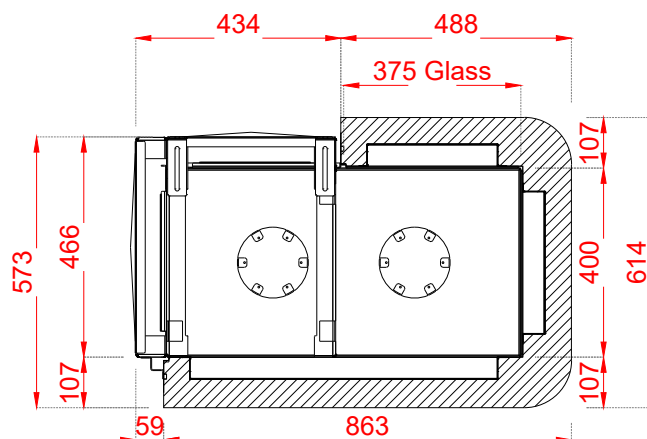

Optional:
 *Adjustable feet 500
 *Adjustable feet 800

NAME:
 RD 75-45 RIGHT

TYPE:
 Elu-W

DATE:
 05/06/2024

SCALE:
 1:16

PAPER:
 A4

élu-fire

Doornhoek 3766, 5465 TA Veghel
 The Netherlands
 info@elu-fire.nl
 www.elu-fire.nl

Optional:
 *Adjustable feet 500
 *Adjustable feet 800

NAME:
 RD 75-45 RIGHT - FRAME 10CM

TYPE:
 Elu-W

DATE:
 05/06/2024

SCALE:
 1:16

PAPER:
 A4

élu-fire

Doornhoek 3766, 5465 TA Veghel
 The Netherlands
 info@elu-fire.nl
 www.elu-fire.nl

Optional:
 *Adjustable feet 500
 *Adjustable feet 800

NAME:

RD 75-45 RIGHT- ROUNDED FRAME

TYPE:

Elu-W

DATE:

05/06/2024

SCALE: