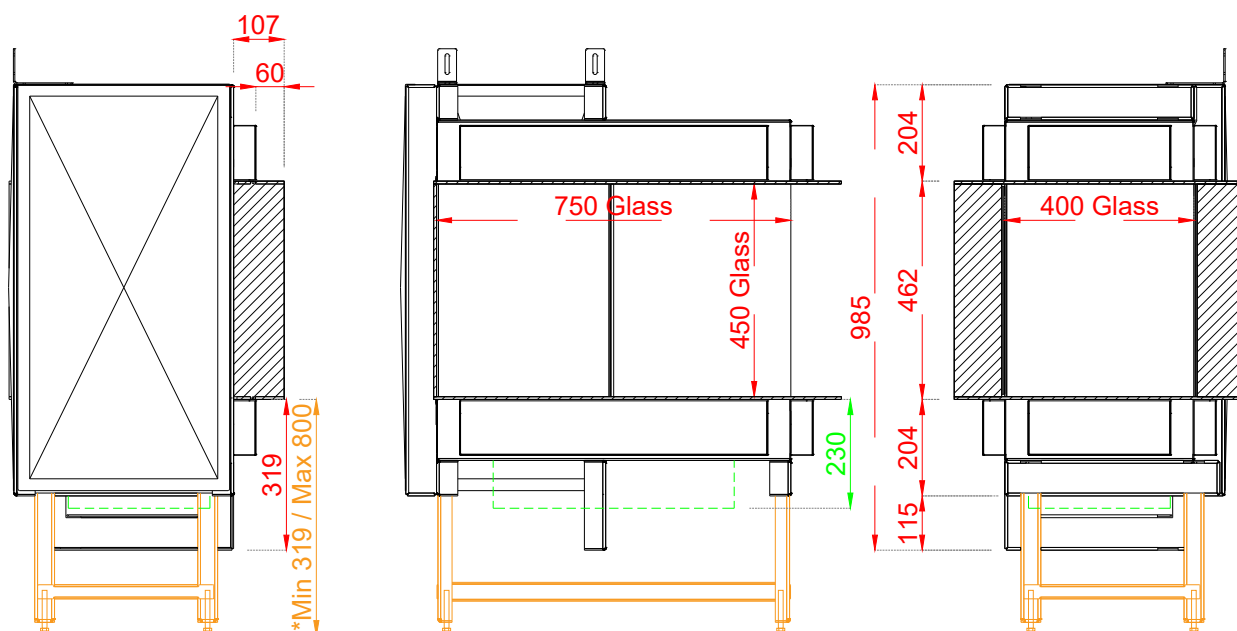

Optional:
 *Adjustable feet 500
 *Adjustable feet 800

NAME:
 RD 75-45 RIGHT

TYPE:
 Elu-W

DATE:
 05/06/2024

SCALE:
 1:16

PAPER:
 A4

élu-fire

Doornhoek 3766, 5465 TA Veghel
 The Netherlands
 info@elu-fire.nl
 www.elu-fire.nl

Optional:
 *Adjustable feet 500
 *Adjustable feet 800

NAME:
 RD 75-45 RIGHT - FRAME 10CM

TYPE:
 Elu-W

DATE:
 05/06/2024

SCALE:
 1:16

PAPER:
 A4

élu-fire

Doornhoek 3766, 5465 TA Veghel
 The Netherlands
 info@elu-fire.nl
 www.elu-fire.nl

Optional:
 *Adjustable feet 500
 *Adjustable feet 800

NAME:

RD 75-45 RIGHT- ROUNDED FRAME

TYPE:

Elu-W

DATE:

05/06/2024

SCALE: