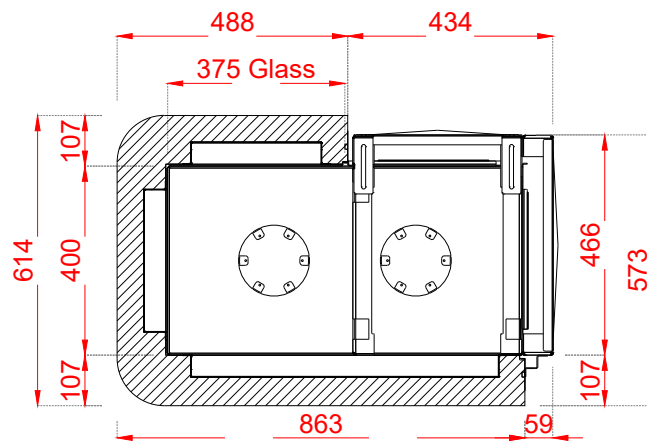

Optional:
 *Adjustable feet 500
 *Adjustable feet 800

NAME:
 RD 75-45 LEFT

TYPE:
 Elu-W

DATE:
 29/05/2024

SCALE:
 1:16

PAPER:
 A4

élu-fire

Doornhoek 3766, 5465 TA Veghel
 The Netherlands
 info@elu-fire.nl
 www.elu-fire.nl

Optional:
 *Adjustable feet 500
 *Adjustable feet 800

NAME:
 RD 75-45 LEFT - FRAME 10CM

TYPE:
 Elu-W

DATE:
 29/05/2024

SCALE:
 1:16

PAPER:
 A4

élu-fire

Doornhoek 3766, 5465 TA Veghel
 The Netherlands
 info@elu-fire.nl
 www.elu-fire.nl

Optional:
 *Adjustable feet 500
 *Adjustable feet 800

NAME:
 RD 75-45 LEFT - ROUNDED FRAME

TYPE:
 Elu-W

DATE:
 29/05/2024

SCALE:
 1:16

PAPER:
 A4

élu-fire

Doornhoek 3766, 5465 TA Veghel
 The Netherlands
 info@elu-fire.nl
 www.elu-fire.nl