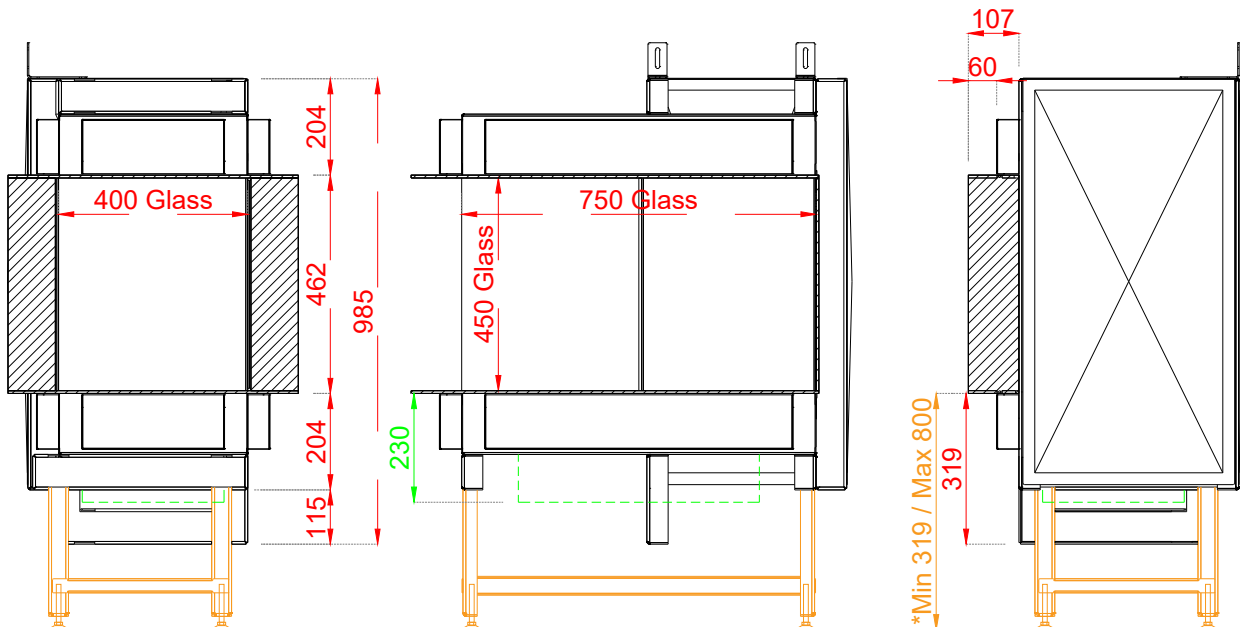

Optional:
 *Adjustable feet 500
 *Adjustable feet 800

NAME:
 RD 75-45 LEFT

TYPE:
 Elu-W

DATE:
 29/05/2024

SCALE:
 1:16

PAPER:
 A4

élu-fire

Doornhoek 3766, 5465 TA Veghel
 The Netherlands
 info@elu-fire.nl
 www.elu-fire.nl

Optional:
 *Adjustable feet 500
 *Adjustable feet 800

NAME:
 RD 75-45 LEFT - FRAME 10CM

TYPE:
 Elu-W

DATE:
 29/05/2024

SCALE:
 1:16

PAPER:
 A4

élu-fire

Doornhoek 3766, 5465 TA Veghel
 The Netherlands
 info@elu-fire.nl
 www.elu-fire.nl

Optional:
 *Adjustable feet 500
 *Adjustable feet 800

NAME:
 RD 75-45 LEFT - ROUNDED FRAME

TYPE:
 Elu-W

DATE:
 29/05/2024

SCALE:
 1:16

PAPER:
 A4

élu-fire

Doornhoek 3766, 5465 TA Veghel
 The Netherlands
 info@elu-fire.nl
 www.elu-fire.nl