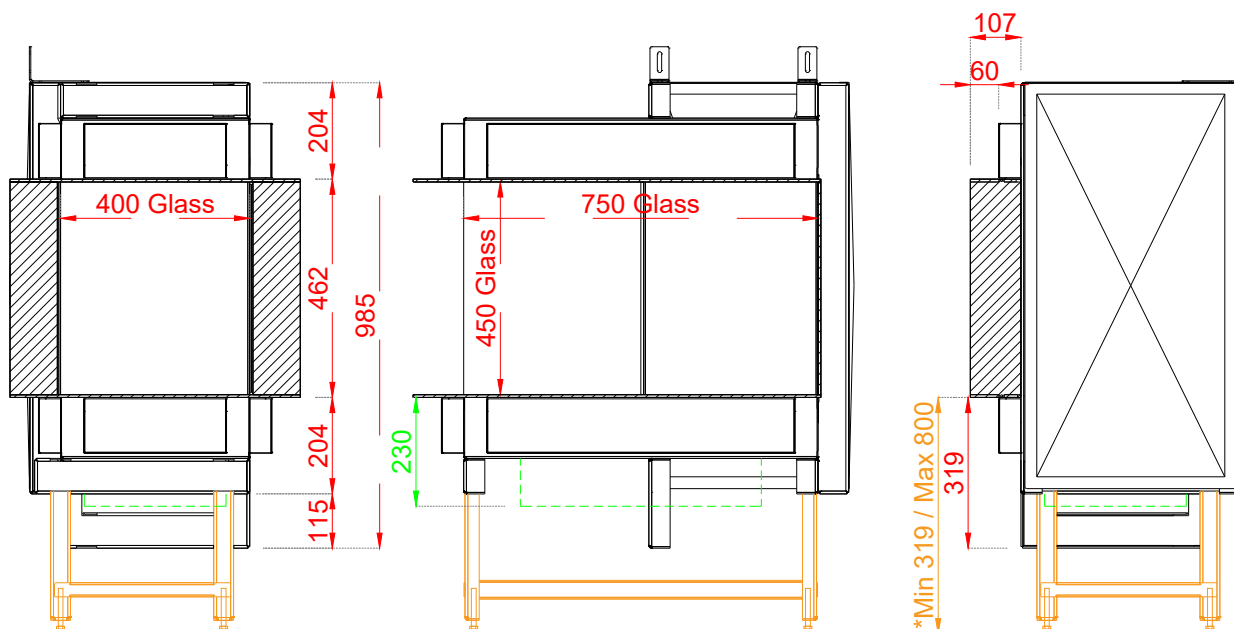

Optional:
 *Adjustable feet 500
 *Adjustable feet 800

NAME:
 RD 75-45 LEFT

TYPE:
 Elu-W

DATE:
 29/05/2024

SCALE:
 1:16

PAPER:
 A4

élu-fire

Doornhoek 3766, 5465 TA Veghel
 The Netherlands
 info@elu-fire.nl
 www.elu-fire.nl

Optional:
 *Adjustable feet 500
 *Adjustable feet 800

NAME:
 RD 75-45 LEFT - FRAME 10CM

TYPE:
 Elu-W

DATE:
 29/05/2024

SCALE:
 1:16

PAPER:
 A4

élu-fire

Doornhoek 3766, 5465 TA Veghel
 The Netherlands
 info@elu-fire.nl
 www.elu-fire.nl

Optional:
 *Adjustable feet 500
 *Adjustable feet 800

NAME:
 RD 75-45 LEFT - ROUNDED FRAME

TYPE:
 Elu-W

DATE:
 29/05/2024

SCALE:
 1:16

PAPER:
 A4

élu-fire

Doornhoek 3766, 5465 TA Veghel
 The Netherlands
 info@elu-fire.nl
 www.elu-fire.nl