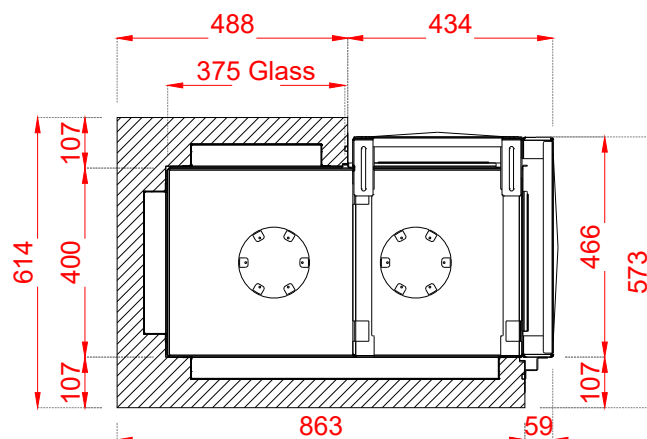

Optional:
 *Adjustable feet 500
 *Adjustable feet 800

NAME:
 RD 75-45 LEFT

TYPE:
 Elu-W

DATE:
 29/05/2024

SCALE:
 1:16

PAPER:
 A4

élu-fire

Doornhoek 3766, 5465 TA Veghel
 The Netherlands
 info@elu-fire.nl
 www.elu-fire.nl

Optional:
 *Adjustable feet 500
 *Adjustable feet 800

NAME:
 RD 75-45 LEFT - FRAME 10CM

TYPE:
 Elu-W

DATE:
 29/05/2024

SCALE:
 1:16

PAPER:
 A4

élu-fire

Doornhoek 3766, 5465 TA Veghel
 The Netherlands
 info@elu-fire.nl
 www.elu-fire.nl

Optional:
 *Adjustable feet 500
 *Adjustable feet 800

NAME:
 RD 75-45 LEFT - ROUNDED FRAME

TYPE:
 Elu-W

DATE:
 29/05/2024

SCALE:
 1:16

PAPER:
 A4

élu-fire

Doornhoek 3766, 5465 TA Veghel
 The Netherlands
 info@elu-fire.nl
 www.elu-fire.nl