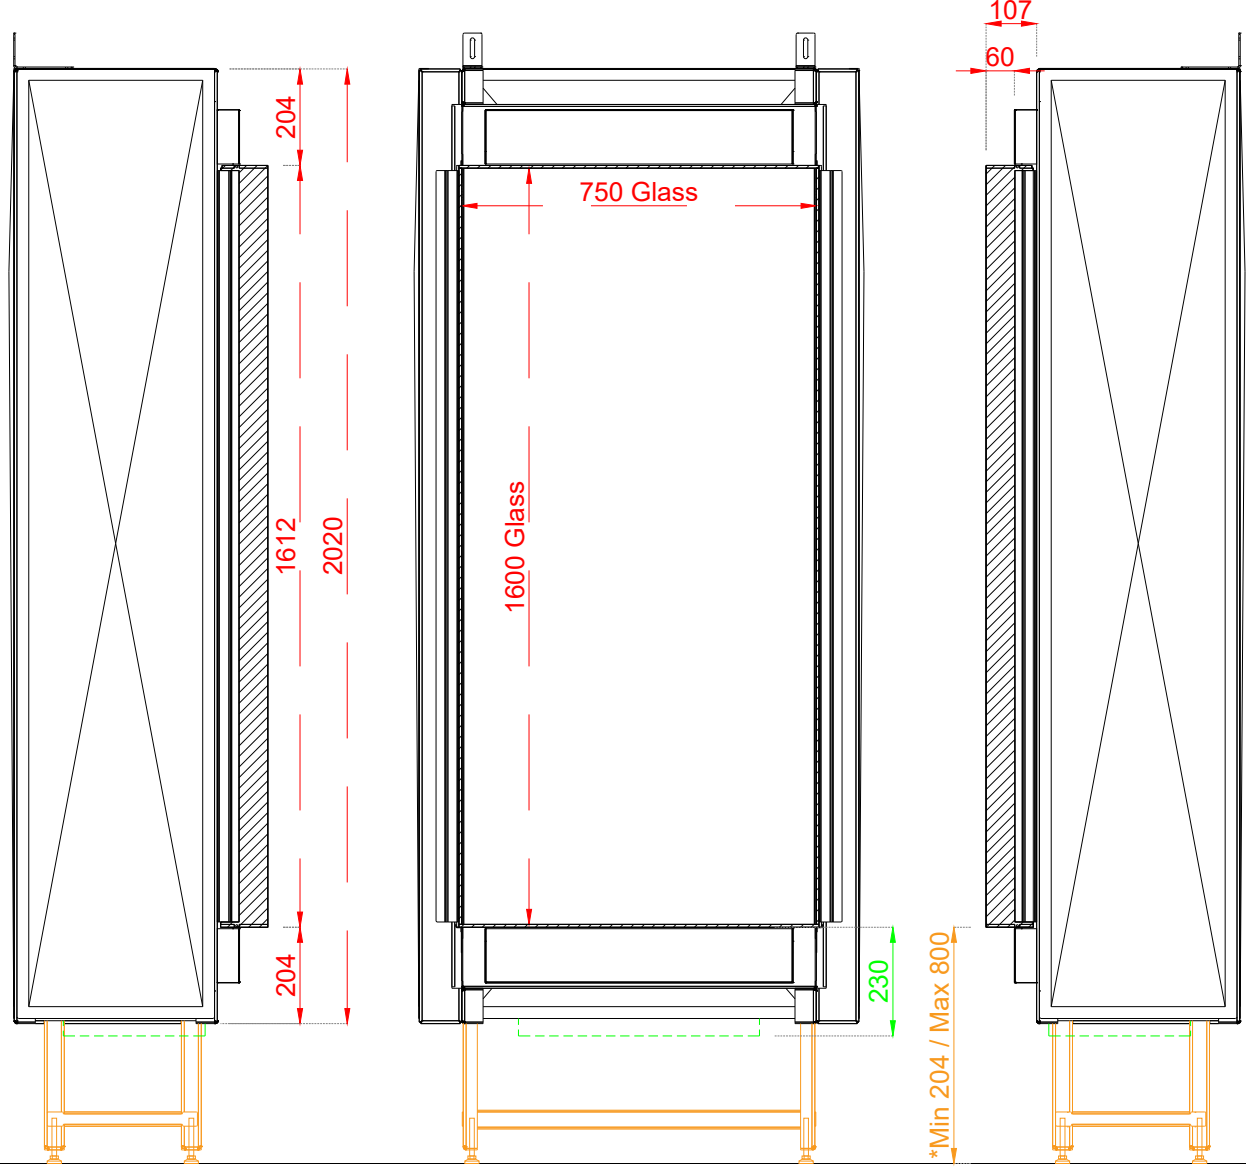

Optional:  
 \*Adjustable feet 500  
 \*Adjustable feet 800

NAME:  
**FRONT 75-160**

TYPE:  
**Elu-W**

DATE:  
**29/05/2024**

SCALE:  
**1:16**

PAPER:  
**A4**

**élu-fire**

Doornhoek 3766, 5465 TA Veghel  
 The Netherlands  
 info@elu-fire.nl  
 www.elu-fire.nl

\*Min 204 / Max 800

Optional:  
 \*Adjustable feet 500  
 \*Adjustable feet 800

NAME: FRONT 75-160 - FRAME 10CM	
TYPE: Elu-W	DATE: 29/05/2024
SCALE: 1:16	PAPER: A4

**élu-fire**  
 Doornhoek 3766, 5465 TA Veghel  
 The Netherlands  
 info@elu-fire.nl  
 www.elu-fire.nl