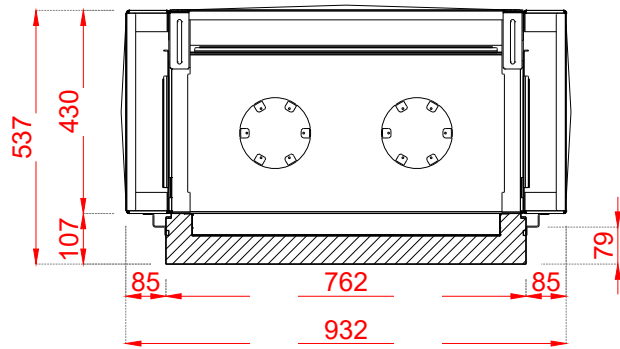

Optional:  
 \*Adjustable feet 500  
 \*Adjustable feet 800

NAME:  
**FRONT 75-160**

TYPE:  
**Elu-W**

DATE:  
**29/05/2024**

SCALE:  
**1:16**

PAPER:  
**A4**

**élu-fire**

Doornhoek 3766, 5465 TA Veghel  
 The Netherlands  
 info@elu-fire.nl  
 www.elu-fire.nl

\*Min 204 / Max 800

Optional:  
 \*Adjustable feet 500  
 \*Adjustable feet 800

NAME: FRONT 75-160 - FRAME 10CM	
TYPE: Elu-W	DATE: 29/05/2024
SCALE: 1:16	PAPER: A4

**élu-fire**  
 Doornhoek 3766, 5465 TA Veghel  
 The Netherlands  
 info@elu-fire.nl  
 www.elu-fire.nl