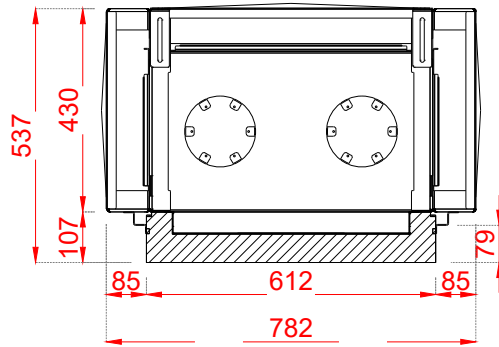

Optional:  
 \*Adjustable feet 500  
 \*Adjustable feet 800

NAME:  
**FRONT 60-80**

TYPE:  
**Elu-W**

DATE:  
**29/05/2024**

SCALE:  
**1:16**

PAPER:  
**A4**

**élu-fire**

Doornhoek 3766, 5465 TA Veghel  
 The Netherlands  
 info@elu-fire.nl  
 www.elu-fire.nl

Optional:  
 \*Adjustable feet 500  
 \*Adjustable feet 800

NAME:

FRONT 60-80 - FRAME 10CM

TYPE:

Elu-W

DATE:

29/05/2024

SCALE: