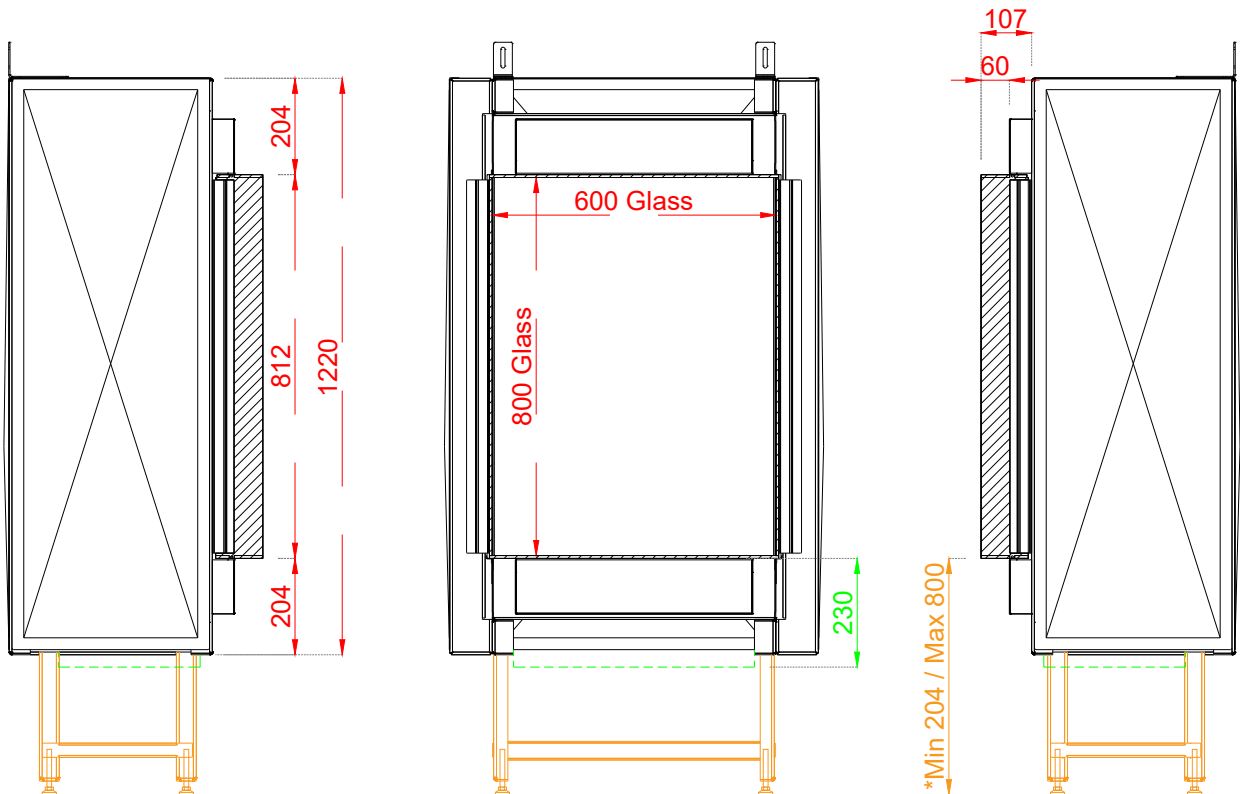

Optional:  
 \*Adjustable feet 500  
 \*Adjustable feet 800

NAME:  
**FRONT 60-80**

TYPE:  
**Elu-W**

DATE:  
**29/05/2024**

SCALE:  
**1:16**

PAPER:  
**A4**

**élu-fire**

Doornhoek 3766, 5465 TA Veghel  
 The Netherlands  
 info@elu-fire.nl  
 www.elu-fire.nl

Optional:  
 \*Adjustable feet 500  
 \*Adjustable feet 800

NAME:

FRONT 60-80 - FRAME 10CM

TYPE:

Elu-W

DATE:

29/05/2024

SCALE: