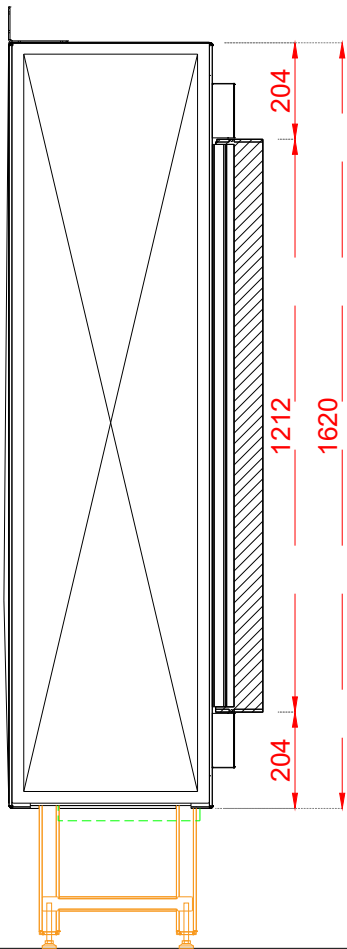

Optional:
 *Adjustable feet 500
 *Adjustable feet 800

NAME:
FRONT 60-120

TYPE:
Elu-W

DATE:
29/05/2024

SCALE:
1:16

PAPER:
A4

élu-fire

Doornhoek 3766, 5465 TA Veghel
 The Netherlands
 info@elu-fire.nl
 www.elu-fire.nl

Optional:
 *Adjustable feet 500
 *Adjustable feet 800

NAME: FRONT 60-120 - FRAME 10CM		 Doornhoek 3766, 5465 TA Veghel The Netherlands info@elu-fire.nl www.elu-fire.nl
TYPE: Elu-W	DATE: 29/05/2024	
SCALE: 1:16	PAPER: A4	