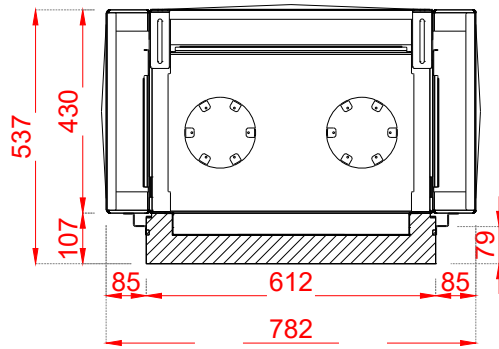

Optional:
 *Adjustable feet 500
 *Adjustable feet 800

NAME:
FRONT 60-120

TYPE:
Elu-W

DATE:
29/05/2024

SCALE:
1:16

PAPER:
A4

élu-fire

Doornhoek 3766, 5465 TA Veghel
 The Netherlands
 info@elu-fire.nl
 www.elu-fire.nl

Optional:
 *Adjustable feet 500
 *Adjustable feet 800

NAME: FRONT 60-120 - FRAME 10CM		 Doornhoek 3766, 5465 TA Veghel The Netherlands info@elu-fire.nl www.elu-fire.nl
TYPE: Elu-W	DATE: 29/05/2024	
SCALE: 1:16	PAPER: A4	