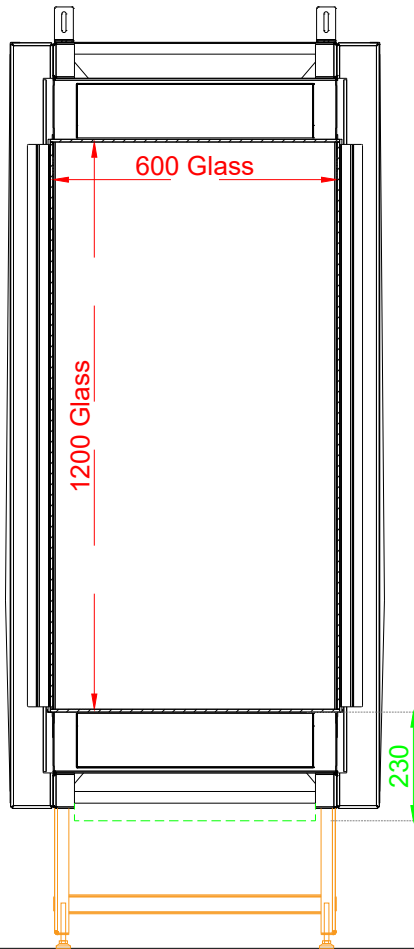

Optional:
 *Adjustable feet 500
 *Adjustable feet 800

NAME:
FRONT 60-120

TYPE:
Elu-W

DATE:
29/05/2024

SCALE:
1:16

PAPER:
A4

élu-fire

Doornhoek 3766, 5465 TA Veghel
 The Netherlands
 info@elu-fire.nl
 www.elu-fire.nl

Optional:
 *Adjustable feet 500
 *Adjustable feet 800

NAME: FRONT 60-120 - FRAME 10CM		 Doornhoek 3766, 5465 TA Veghel The Netherlands info@elu-fire.nl www.elu-fire.nl
TYPE: Elu-W	DATE: 29/05/2024	
SCALE: 1:16	PAPER: A4	