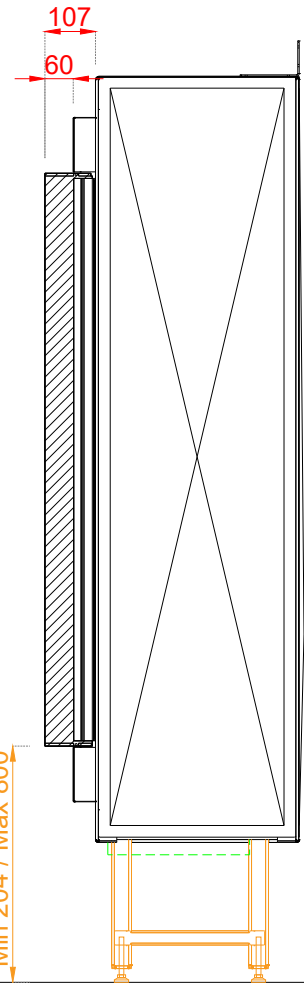

Optional:
 *Adjustable feet 500
 *Adjustable feet 800

NAME:
FRONT 60-120

TYPE:
Elu-W

DATE:
29/05/2024

SCALE:
1:16

PAPER:
A4

élu-fire

Doornhoek 3766, 5465 TA Veghel
 The Netherlands
 info@elu-fire.nl
 www.elu-fire.nl

Optional:
 *Adjustable feet 500
 *Adjustable feet 800

NAME: FRONT 60-120 - FRAME 10CM		 Doornhoek 3766, 5465 TA Veghel The Netherlands info@elu-fire.nl www.elu-fire.nl
TYPE: Elu-W	DATE: 29/05/2024	
SCALE: 1:16	PAPER: A4	